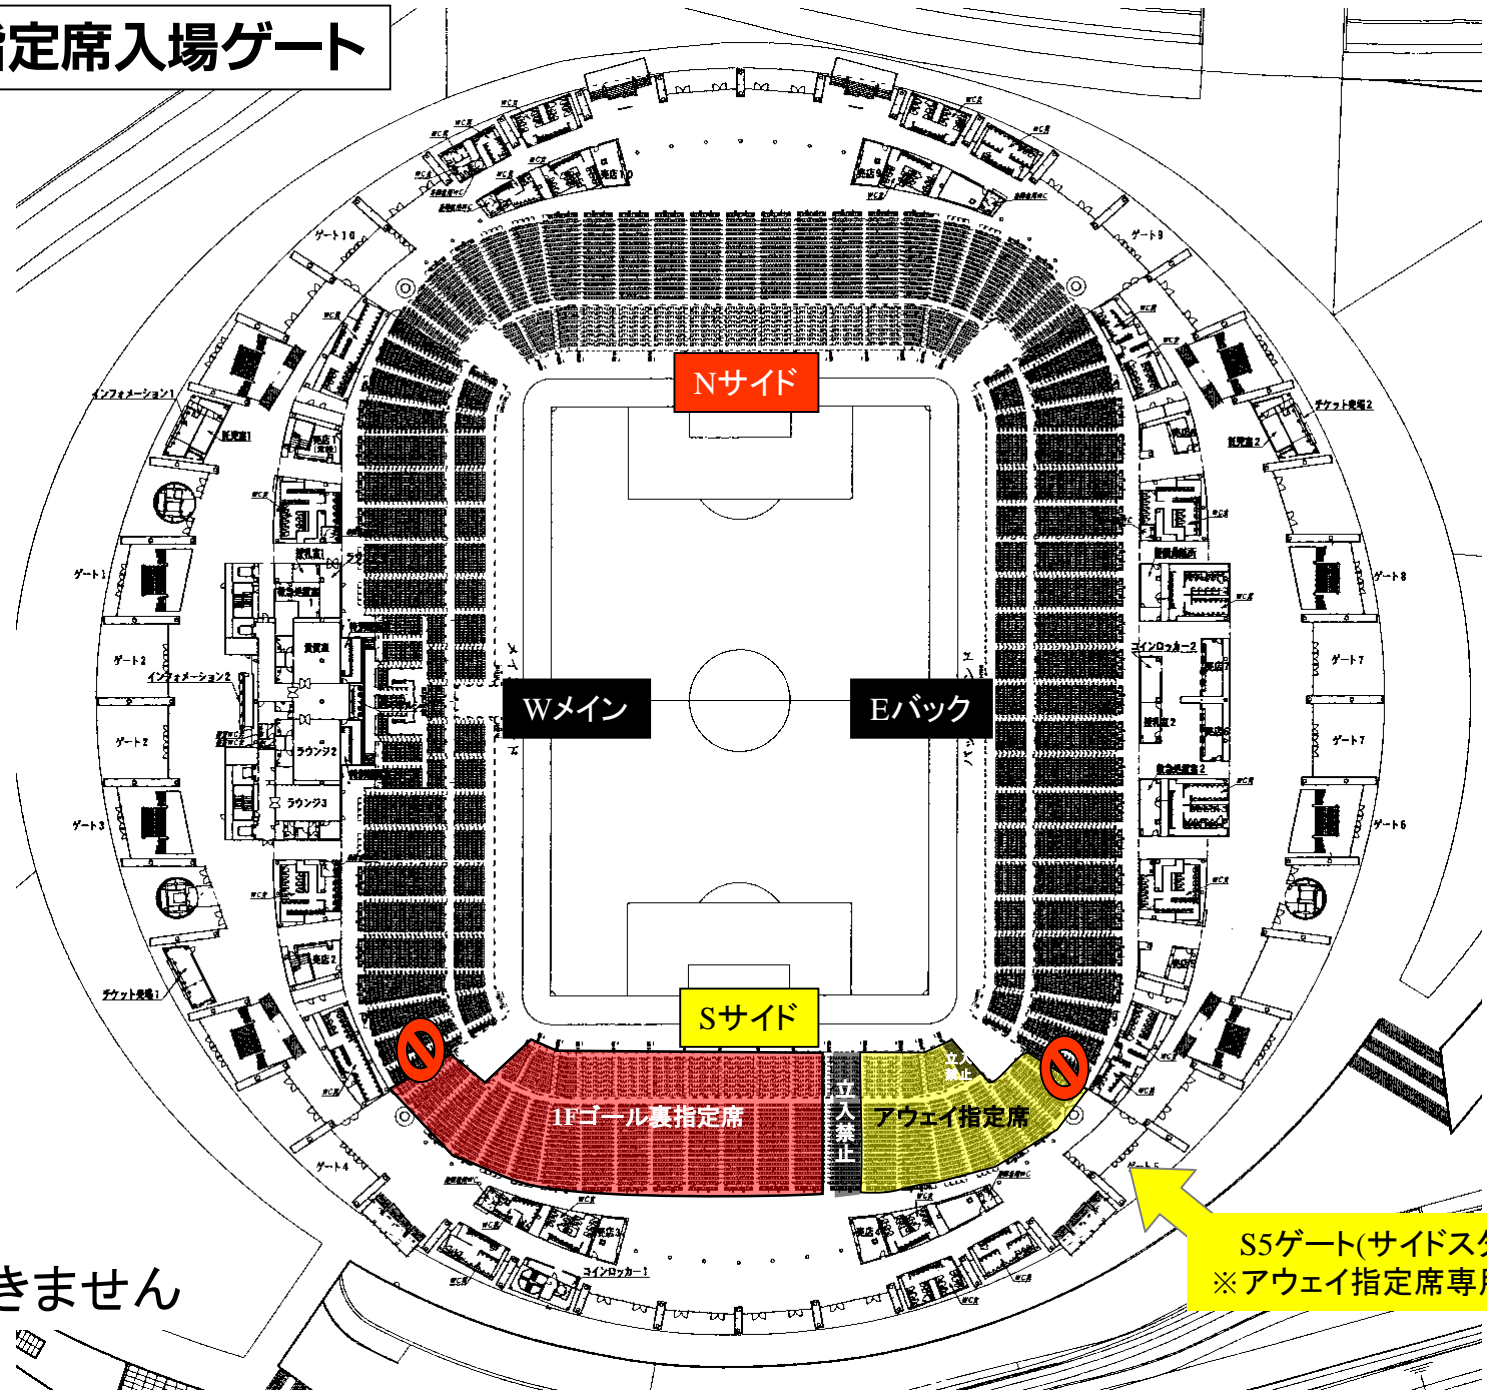

名古屋グランパス アウェイ指定席及び応援幕掲出に関して 豊田スタジアム Version

- ①応援幕掲出可能場所は、『応援幕掲出場所全体図(Sスタンド)』の範囲内とします。
- ②競技場内のスポンサー看板を隠しての応援幕掲出はできません。
- ③立入禁止場所への立ち入り、ならびに応援幕の掲出はできません。
- ④座席や通路・階段をまたいだ応援幕掲出はご遠慮ください。
- ⑤アウェイ指定席は **Sサイドスタンド1階(バック側)**とします。

※ チケット販売状況に応じて、指定席エリアが変動する場合があります。

※警備員・係員の指示に従っての応援幕掲出にご協力願います。

※以上のことが守られない場合、退場していただく場合がございます。ご理解下さい。

アウェイ指定席入場ゲート

 : 通行できません

S5ゲート(サイドスタンド)
※アウェイ指定席専用ゲート

アウェイ指定席及び応援幕掲出場所全体図(Sスタンド)

— : アウェイ応援幕掲出可能

— : 応援幕掲出不可

※ スポンサー看板を隠しての掲出はできません

Sスタンド
2F指定席

大型ビジョン : 立入禁止

Sスタンド
2F指定席

⇄ ⇄ 2F下段前列立入禁止 ⇄ ⇄

1F
アウェイ指定席

立入
禁止

1F
ゴール裏指定席

立入
禁止

※ チケット販売状況に応じて、アウェイ指定席エリア/ゴール裏指定席エリアが変動する場合がありますので、ご了承下さい