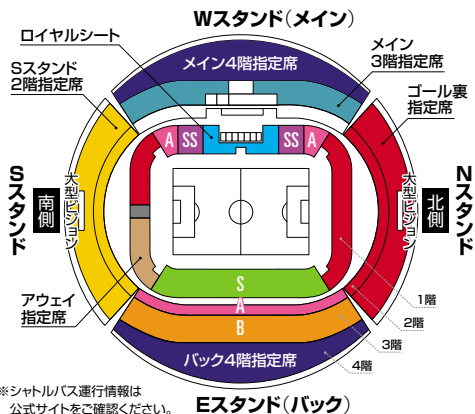

12 サポーター

DF 4
中谷 進之介
 Shinnosuke NAKATANI
 ①1996.3.24
 ②184cm・77kg
 ③千葉県

MF 11
阿部 浩之
 Hiroyuki ABE
 ①1989.7.5
 ②170cm・68kg
 ③奈良県

GK 18
渋谷 飛翔
 Tsubasa SHIBUYA
 ①1995.1.27
 ②189cm・88kg
 ③東京都

MF 24
石田 凌太郎
 Ryotaro ISHIDA
 ①2001.12.13
 ②175cm・72kg
 ③愛知県

FW 32
豊田 晃大
 Koki TOYODA
 ①2003.4.11
 ②169cm・63kg
 ③岐阜県

グランパスくんファミリー

NAGOYA GRAMPUS HOME STADIUM INFORMATION

パロマ瑞穂スタジアム

■ロイヤルシート ■SS指定席 ■S指定席 ■A指定席* ■Sスタンド2階指定席・豊田のみ ■メイン3階指定席・豊田のみ
■メイン・バック4階指定席・豊田のみ ■B指定席 ■ゴール裏指定席 ■アウェイ指定席 *豊田スタジアムでは、メインスタンドとバックスタンドが選べます。

●チケット販売状況に応じて、アウェイ指定席のエリアを拡大させていただく場合がありますのでご了承ください。 ●対戦相手によって、Sスタンドのすべてがアウェイ指定席となる場合があります。 ●対戦相手によって、Sスタンドの通行を規制させていただく場合があります。 ●アウェイチームを応援される方は、アウェイ指定席をお買い求めください。

豊田スタジアム

※シャトルバス運行情報は公式サイトをご確認ください。

席種・価格

席種		基本価格
ロイヤルシート		6,900円
SS指定席		5,400円
S指定席		4,400円
A指定席		3,800円
Sスタンド2階指定席 ●豊田のみ	大人	3,800円
	小中高	1,900円
メイン3階指定席 ●豊田のみ	大人	3,400円
	小中高	1,700円
メイン・バック4階指定席 ●豊田のみ	大人	3,000円
	小中高	1,500円
B指定席	大人	3,400円
	小中高	1,700円
ゴール裏指定席	大人	2,600円
	小中高	1,300円
アウェイ指定席	大人	2,600円
	小中高	1,300円