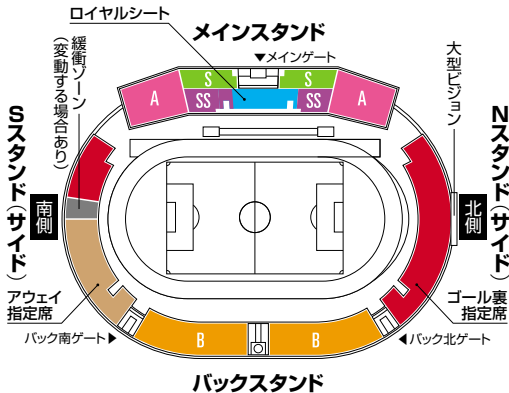

FW 10
ガブリエル シャビエル
 Gabriel XAVIER
 ①1993.7.15
 ②170cm・68kg
 ③ブラジル

FW 17
山崎 凌吾
 Ryogo YAMASAKI
 ①1992.9.20
 ②187cm・82kg
 ③岡山県

DF 23
吉田 豊
 Yutaka YOSHIDA
 ①1990.2.17
 ②168cm・72kg
 ③静岡県

MF 30
甲田 英將
 Hidemasa KODA
 ①2003.10.2
 ②166cm・58kg
 ③三重県

12 サポーター

DF 4
中谷 進之介
 Shinnosuke NAKATANI
 ①1996.3.24
 ②184cm・77kg
 ③千葉県

MF 11
阿部 浩之
 Hiroyuki ABE
 ①1989.7.5
 ②170cm・68kg
 ③奈良県

GK 18
渋谷 飛翔
 Tsubasa SHIBUYA
 ①1995.1.27
 ②189cm・88kg
 ③東京都

MF 24
石田 凌太郎
 Ryotaro ISHIDA
 ①2001.12.13
 ②175cm・72kg
 ③愛知県

FW 32
豊田 晃大
 Koki TOYODA
 ①2003.4.11
 ②169cm・63kg
 ③岐阜県

グランパスくんファミリー

NAGOYA GRAMPUS HOME STADIUM INFORMATION

パロマ瑞穂スタジアム

■ロイヤルシート ■SS指定席 ■S指定席 ■A指定席* ■Sスタンド2階指定席・豊田のみ ■メイン3階指定席・豊田のみ
■メイン・バック4階指定席・豊田のみ ■B指定席 ■ゴール裏指定席 ■アウェイ指定席 *豊田スタジアムでは、メインスタンドとバックスタンドが選べます。

席種		基本価格
ロイヤルシート		6,900円
SS指定席		5,400円
S指定席		4,400円
A指定席		3,800円
Sスタンド2階指定席 ●豊田のみ	大人	3,800円
	小中高	1,900円
メイン3階指定席 ●豊田のみ	大人	3,400円
	小中高	1,700円
メイン・バック4階指定席 ●豊田のみ	大人	3,000円
	小中高	1,500円
B指定席	大人	3,400円
	小中高	1,700円
ゴール裏指定席	大人	2,600円
	小中高	1,300円
アウェイ指定席	大人	2,600円
	小中高	1,300円