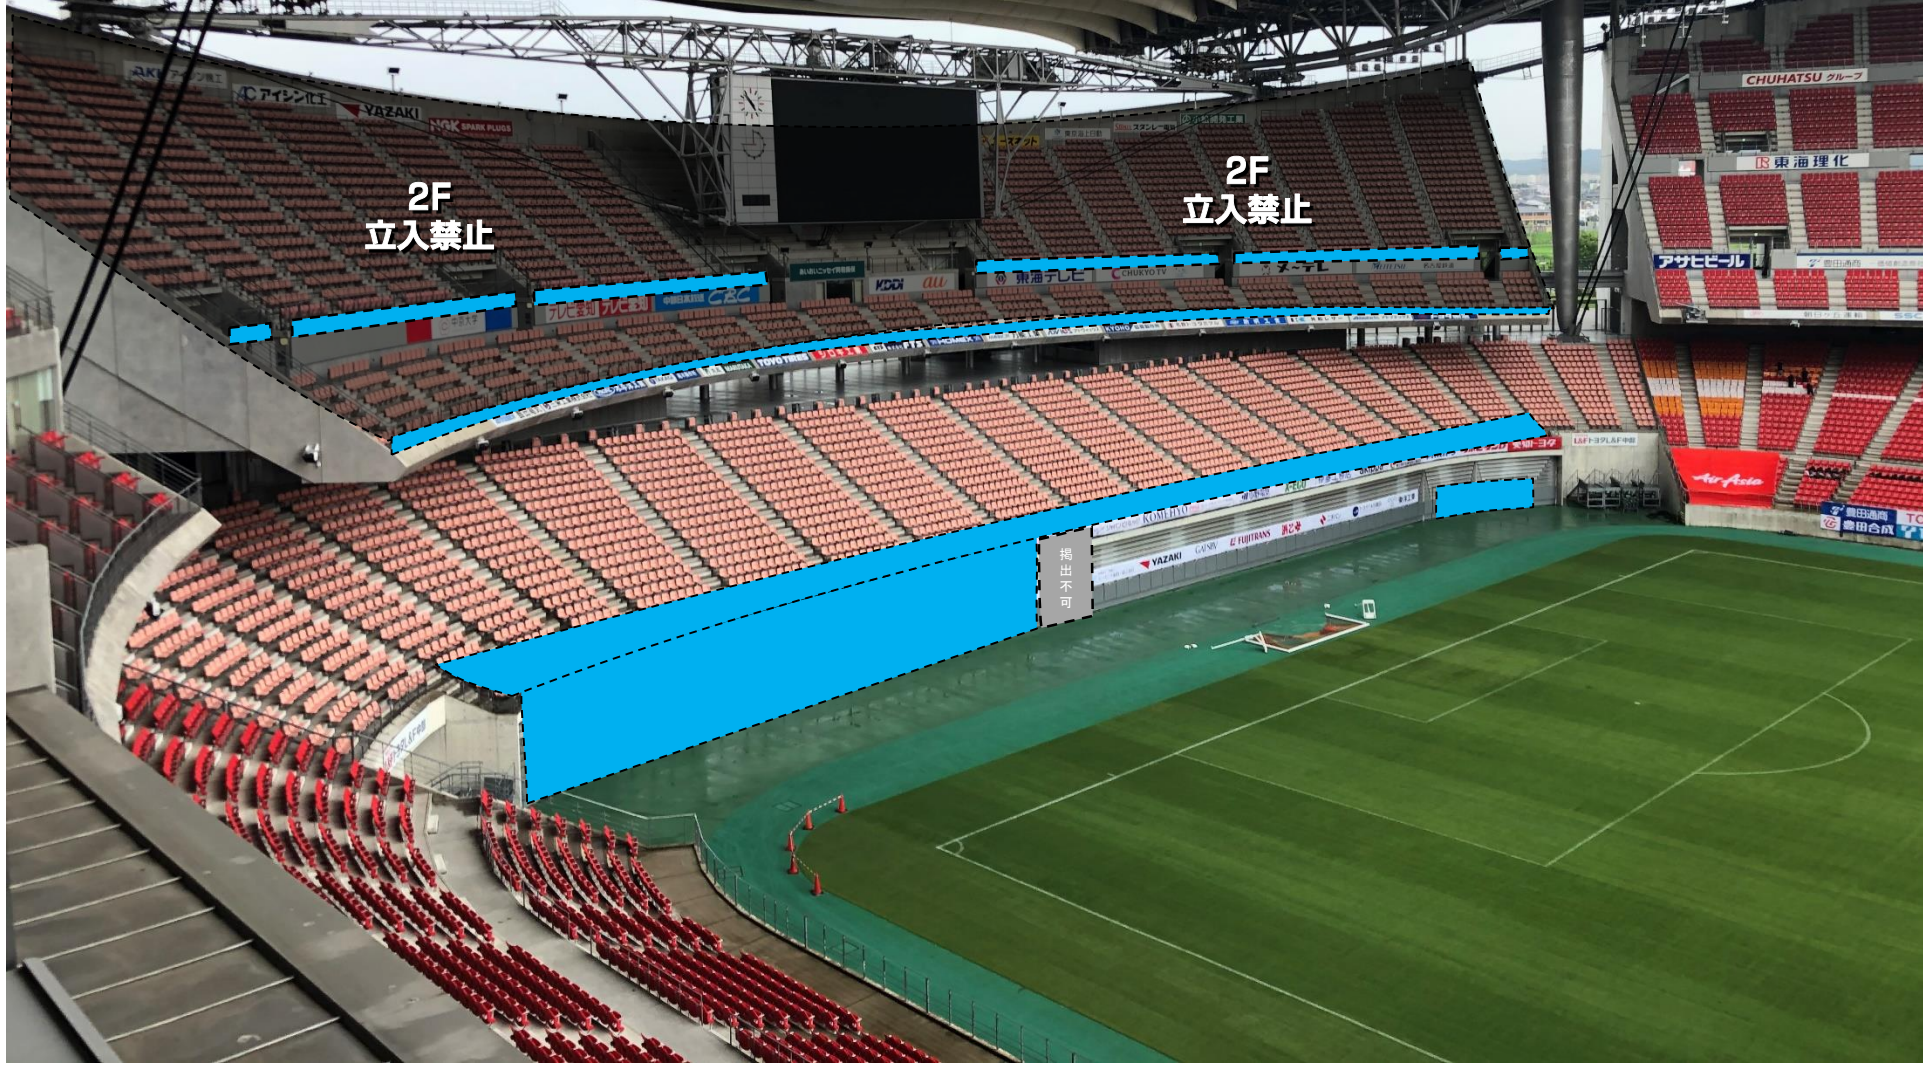

名古屋グランパス 応援幕掲出に関して 豊田スタジアム Version

- ①応援幕掲出可能場所は、『応援幕掲出場所全体図』の範囲内とします。
- ②スポンサー・パートナー看板を隠しての応援幕掲出はできません。
- ③立入禁止場所への立ち入り、ならびに応援幕の掲出はできません。
- ④座席や通路・階段をまたいだ応援幕掲出はご遠慮ください。

※警備員・係員の指示に従っての応援幕掲出にご協力願います。

※以上のことが守られない場合、退場していただく場合がございます。ご理解下さい。

応援幕掲出場所全体図(Nスタンド)

応援幕掲出可能： 

応援幕掲出不可：座席や通路・階段をまたいだ掲出
スポンサー看板を隠しての掲出

2F
立入禁止

掲出
不可

応援幕掲出場所全体図(Nスタンド)

応援幕掲出可能： 

応援幕掲出不可：座席や通路・階段をまたいだ掲出
スポンサー看板を隠しての掲出

2F
立入禁止

2F
立入禁止

応援幕掲出場所全体図(Sスタンド)

応援幕掲出可能： 

応援幕掲出不可：座席や通路・階段をまたいだ掲出
スポンサー看板を隠しての掲出

2F
立入禁止

掲出
不可

応援幕掲出場所全体図(Sスタンド)