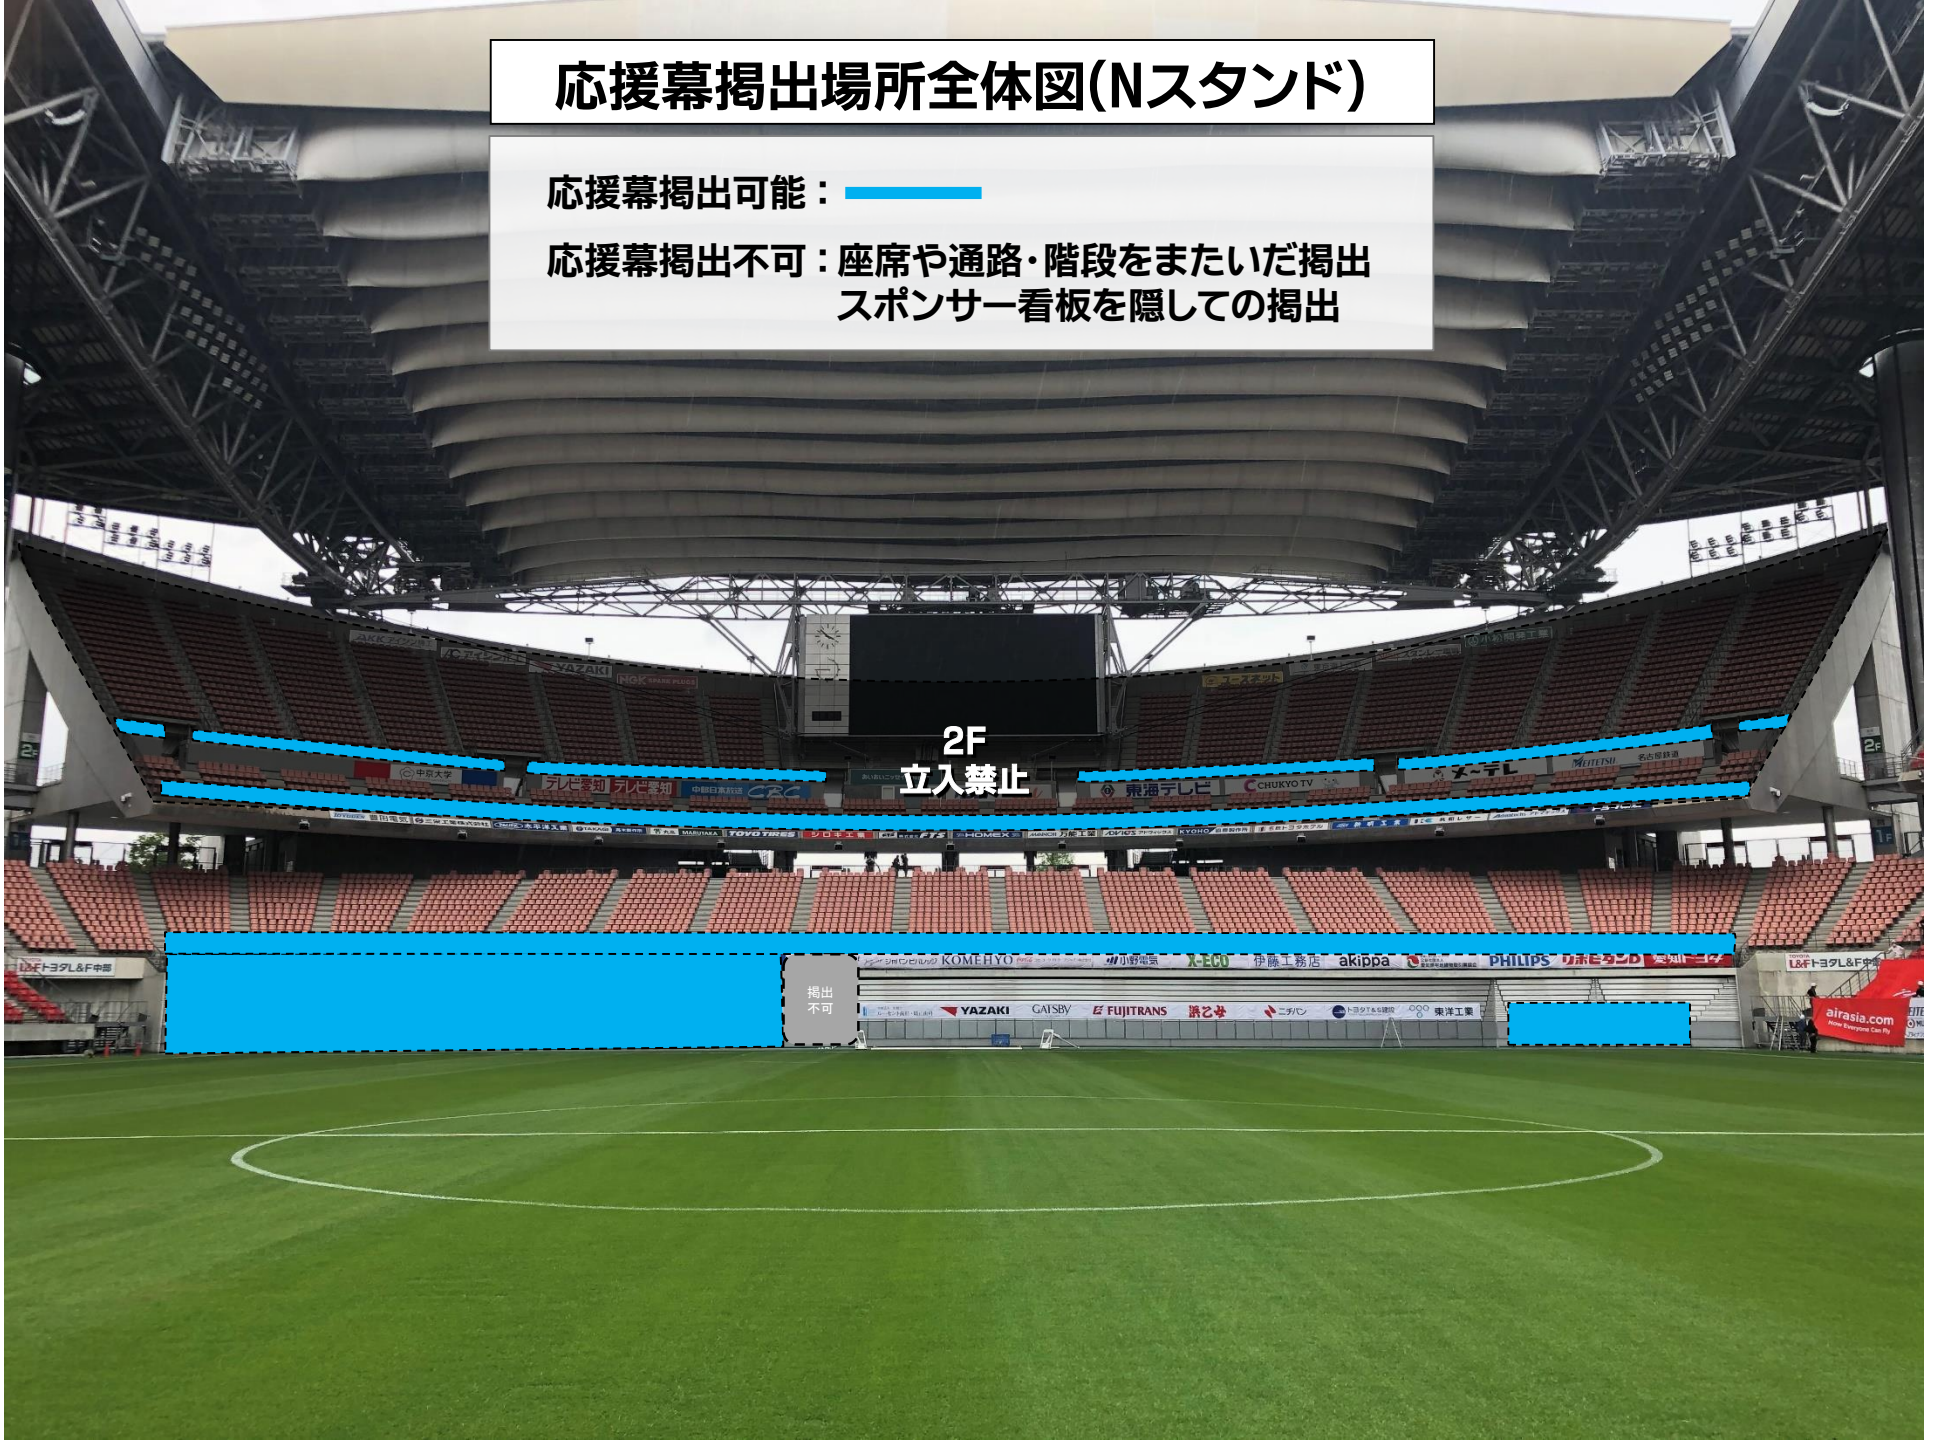

名古屋グランパス 応援幕掲出に関して 豊田スタジアム Version

- ①応援幕掲出可能場所は、『応援幕掲出場所全体図』の範囲内とします。
- ②スポンサー・パートナー看板を隠しての応援幕掲出はできません。
- ③立入禁止場所への立ち入り、ならびに応援幕の掲出はできません。
- ④座席や通路・階段をまたいだ応援幕掲出はご遠慮ください。

※警備員・係員の指示に従っての応援幕掲出にご協力願います。

※以上のことが守られない場合、退場していただく場合がございます。ご理解下さい。

応援幕掲出場所全体図(Nスタンド)

応援幕掲出可能： 

応援幕掲出不可：座席や通路・階段をまたいだ掲出
スポンサー看板を隠しての掲出

2F
立入禁止

掲出
不可

応援幕掲出場所全体図(Nスタンド)

応援幕掲出可能： 

応援幕掲出不可：座席や通路・階段をまたいだ掲出
スポンサー看板を隠しての掲出