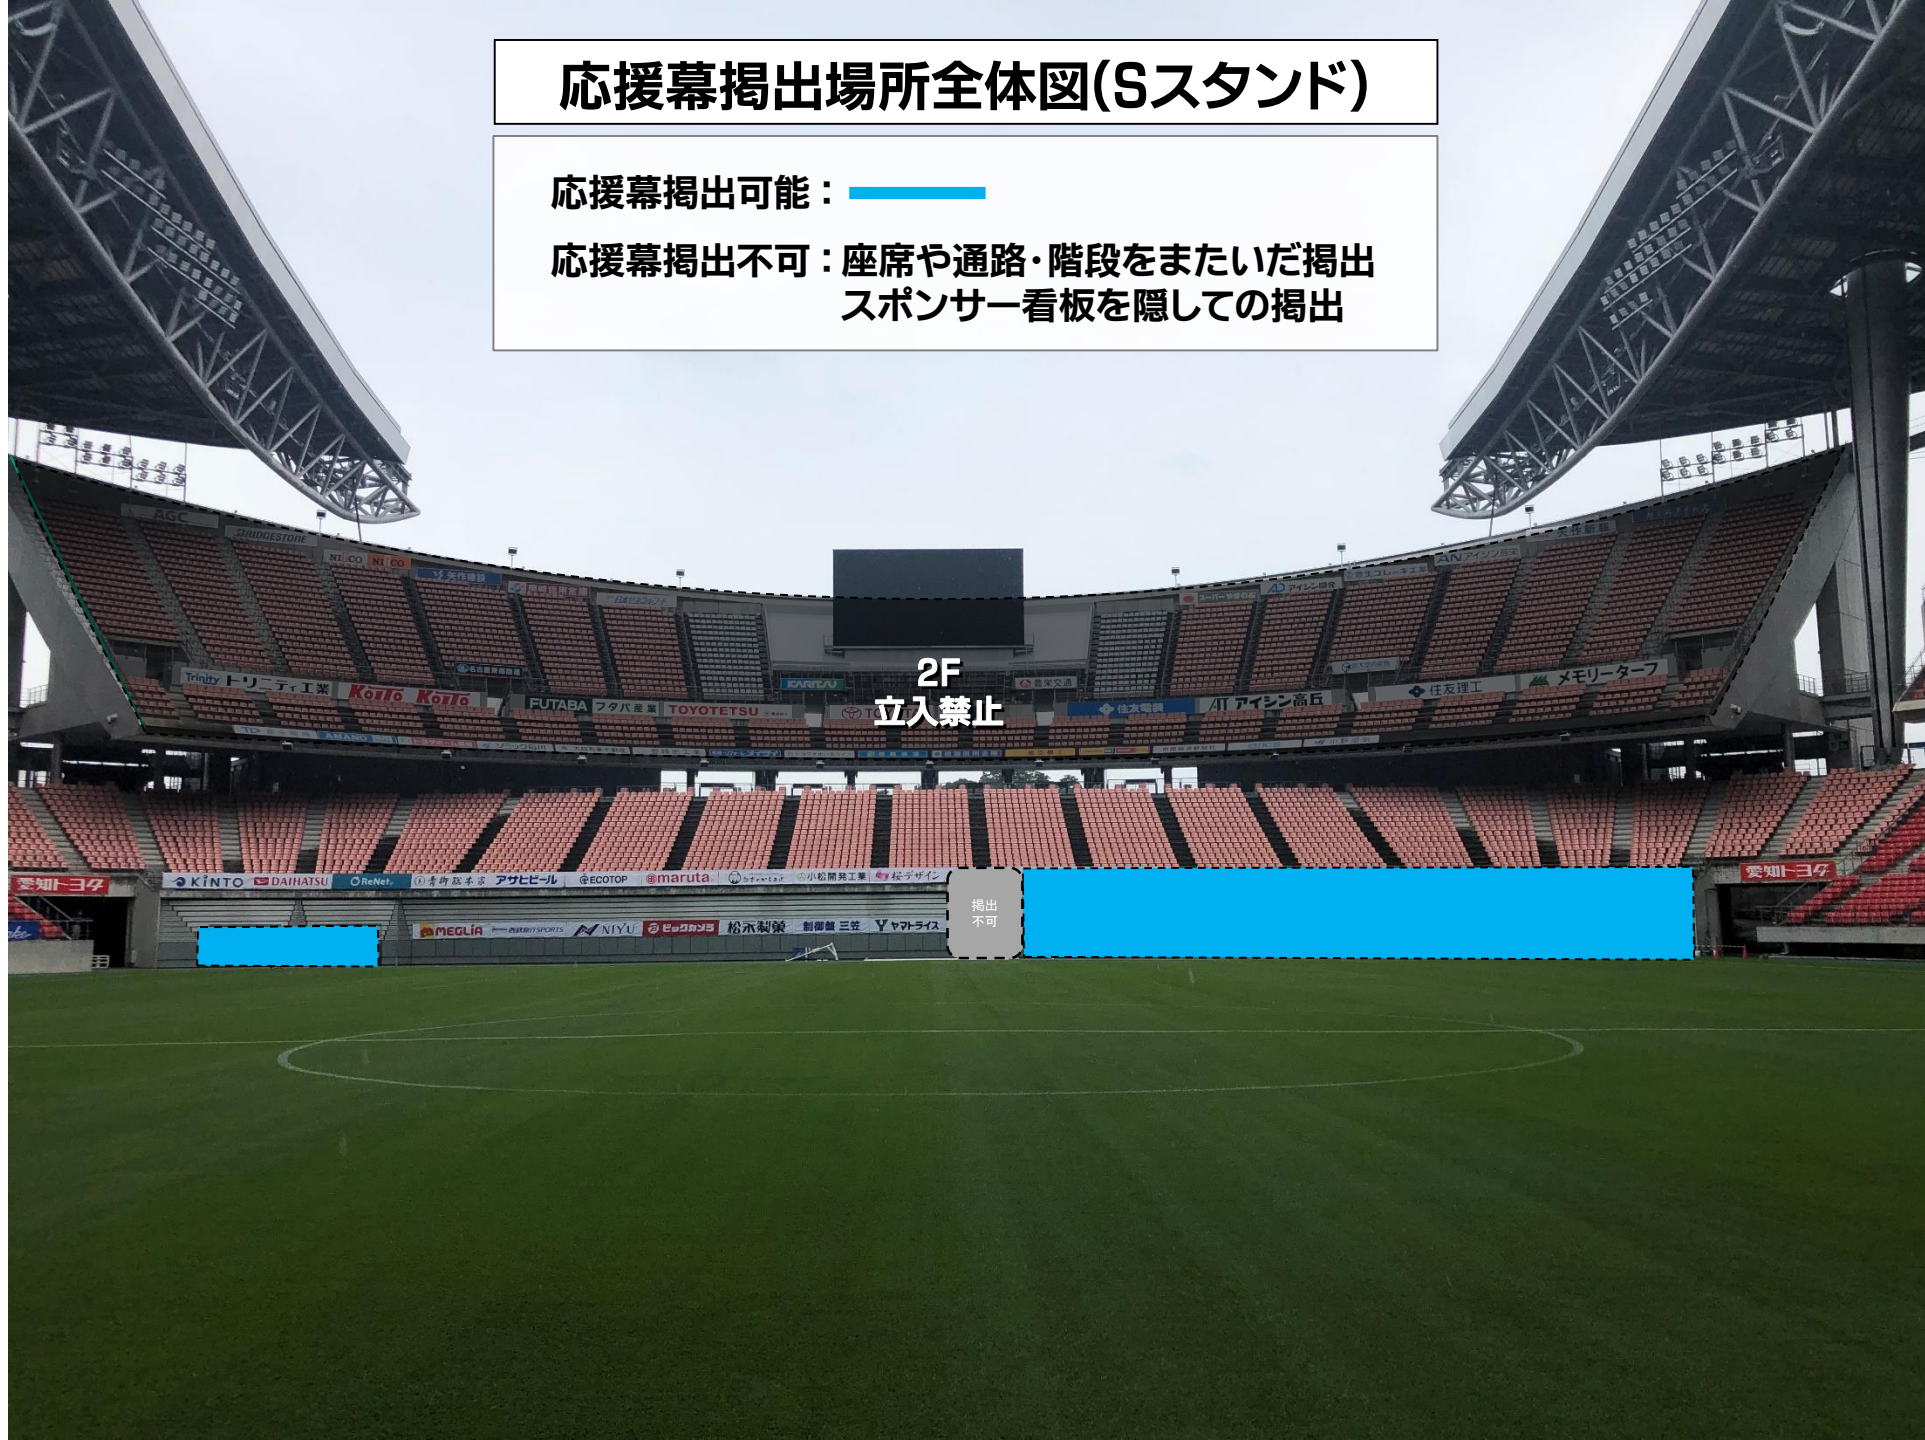

応援幕掲出場所全体図(Sスタンド)

応援幕掲出可能：

応援幕掲出不可：座席や通路・階段をまたいだ掲出
スポンサー看板を隠しての掲出

2F
立入禁止

掲出
不可