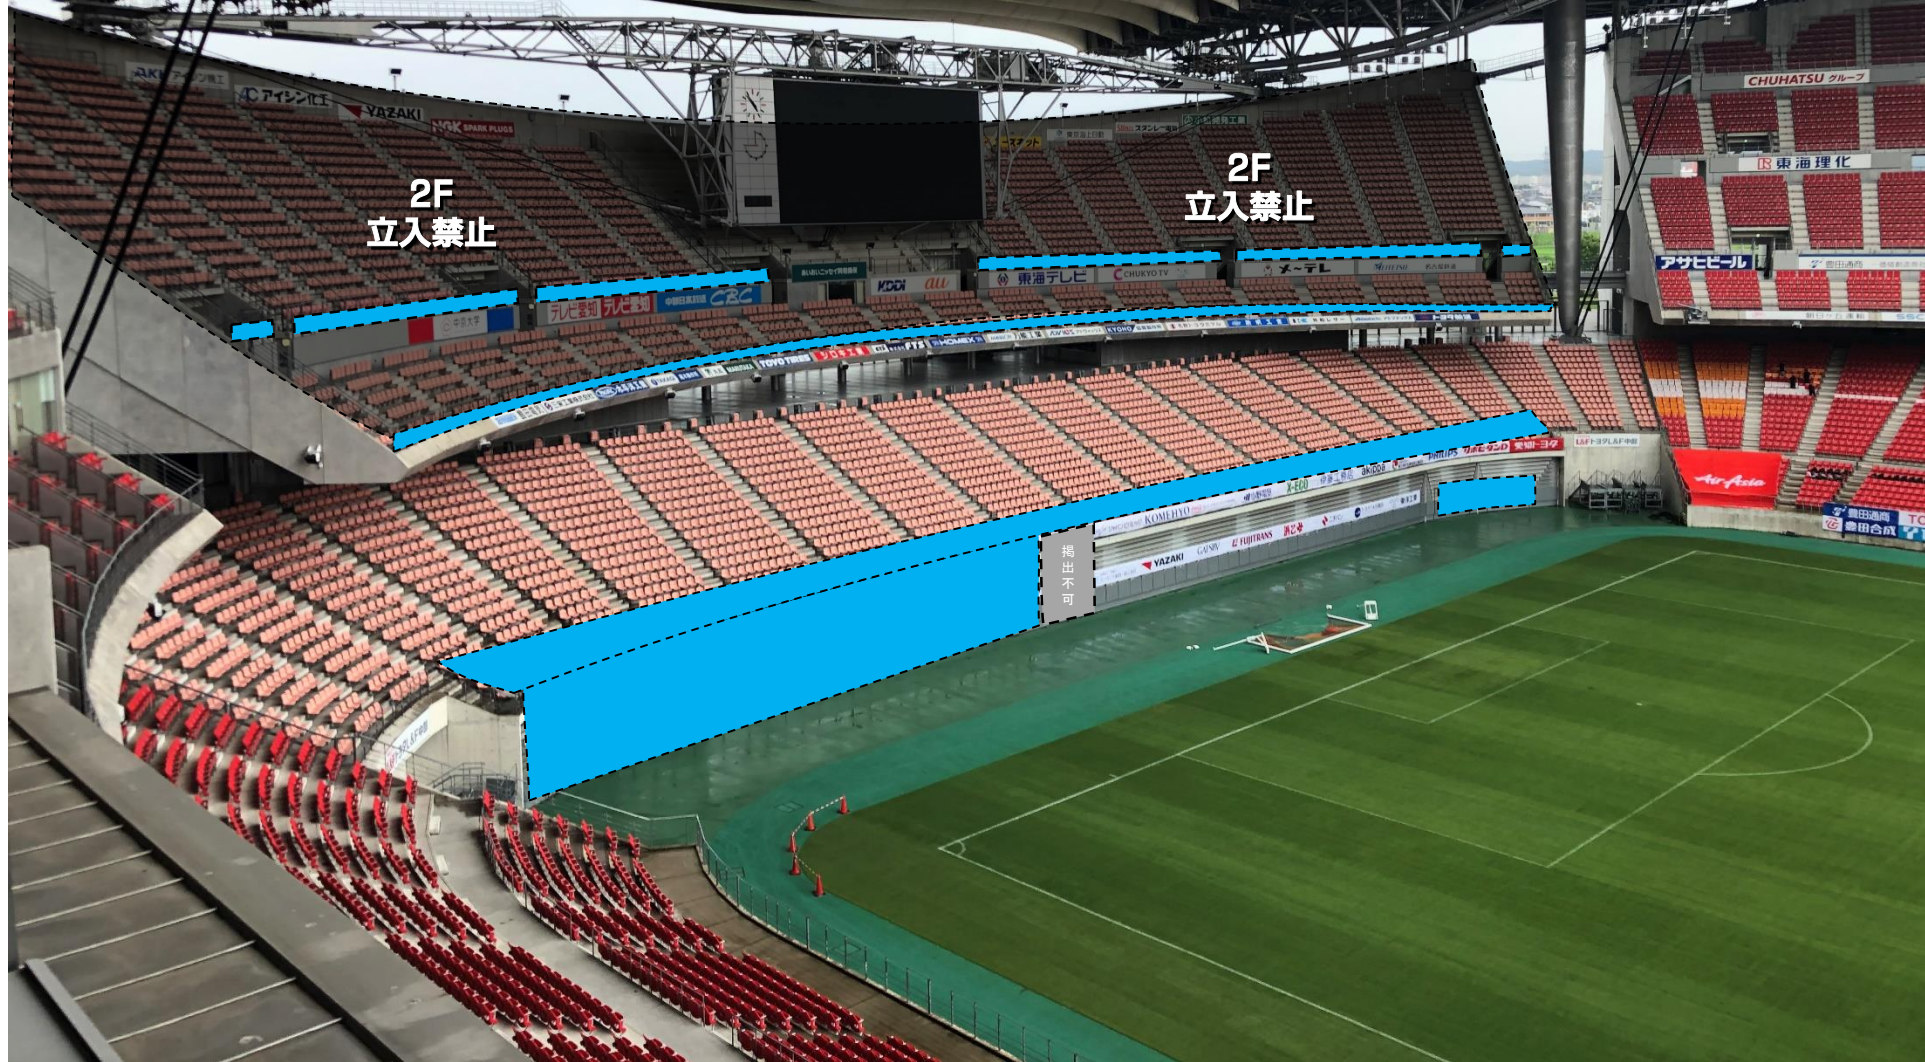

応援幕掲出場所全体図(Nスタンド)

応援幕掲出可能：

応援幕掲出不可：座席や通路・階段をまたいだ掲出
スポンサー看板を隠しての掲出

2F
立入禁止

2F
立入禁止