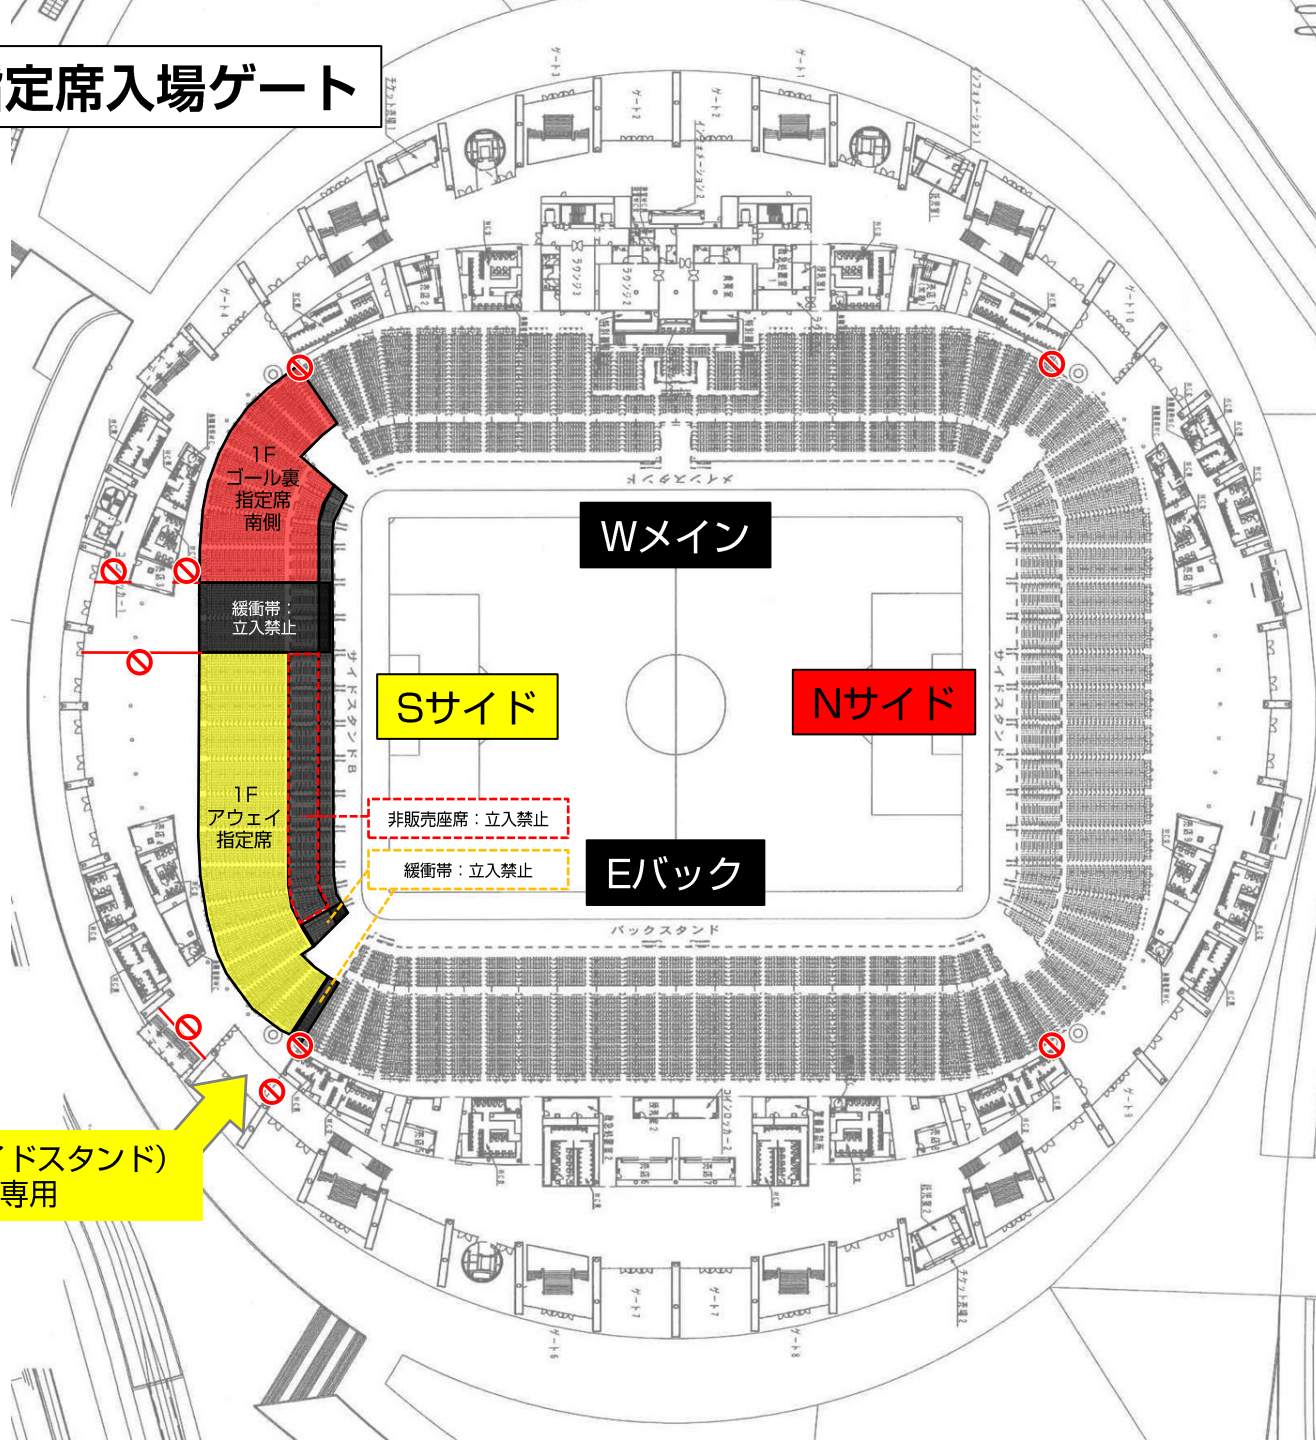

# 名古屋グランパス 横断幕掲出に関して (豊田スタジアム Ver.)

- ①横断幕掲出可能場所は『横断幕掲出場所全体図』の範囲内とします。
- ②競技場内の「スポンサー看板、案内表示」を隠しての横断幕掲出はできません。
- ③「消火設備、非常灯、非常口、非常階段、避難経路」を覆わないようご注意ください。
- ④立入禁止場所や緩衝帯への立ち入り、ならびに横断幕の掲出はできません。
- ⑤販売座席や通路、階段をまたいだ横断幕掲出はお止めください。
- ⑥主管者側の許可なく、スタジアム（場内・場外とも）で横断幕以外の装飾物を使用・掲出することは禁止となります（コレオグラフィーのため、座席に紙・袋・旗類を貼り付けるなど）。
- ⑦ビジターエリア（アウェイ指定席）は、Sスタンド1階（バック側）となります。

# 横断幕掲出場所全体図

ホーム掲出可能

ビジター掲出可能

※販売座席や通路、階段をまたいだ掲出およびスポンサー看板を隠しての掲出は不可。

## 応援幕掲出場所 (Nスタンド)

————— : ホーム応援幕掲出可能

※座席や通路・階段をまたいだ掲出、  
スポンサー看板を隠しての掲出はできません

# アウェイ指定席入场ゲート

S5ゲート (Sサイドスタンド)  
※アウェイ指定席専用

⊘：通行不可