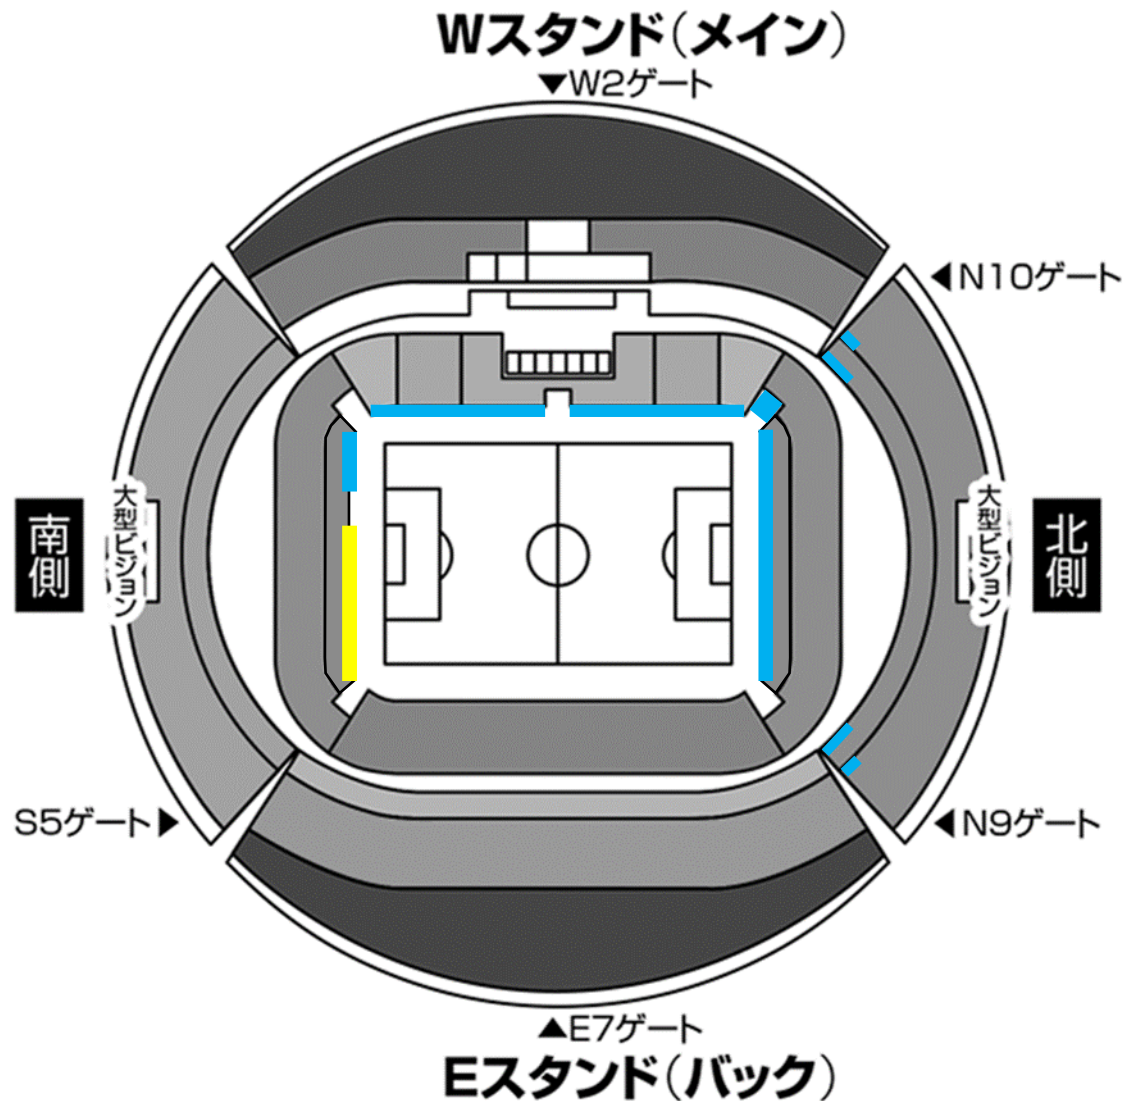

# 名古屋グランパス 横断幕掲出に関して (豊田スタジアム Ver.)

- ①横断幕掲出可能場所は『横断幕掲出場所全体図』の範囲内とします。
- ②競技場内の「スポンサー看板、案内表示」を隠しての横断幕掲出はできません。
- ③「消火設備、非常灯、非常口、非常階段、避難経路」を覆わないようご注意ください。
- ④立入禁止場所や緩衝帯への立ち入り、ならびに横断幕の掲出はできません。
- ⑤販売座席や通路、階段をまたいだ横断幕掲出はお止めください。
- ⑥主管者側の許可なく、スタジアム（場内・場外とも）で横断幕以外の装飾物を使用・掲出することは禁止となります（コレオグラフィーのため、座席に紙・袋・旗類を貼り付けるなど）。
- ⑦ビジターエリア（アウェイ指定席）は、Sスタンド1階（バック側）となります。

※チケット販売状況に応じて、席種エリア・緩衝帯が変動する場合があります。

※警備員・係員の指示に従っての横断幕掲出にご協力願います。

※以上のことが守られない場合、退場していただく場合がございます。ご理解とご了承下さい。

# 横断幕掲出場所全体図

ホーム掲出可能

ビジター掲出可能

※販売座席や通路、階段をまたいだ掲出およびスポンサー看板を隠しての掲出は不可。

# アウェイ指定席入场ゲート

S5ゲート (Sサイドスタンド)  
※アウェイ指定席専用

⊘：通行不可