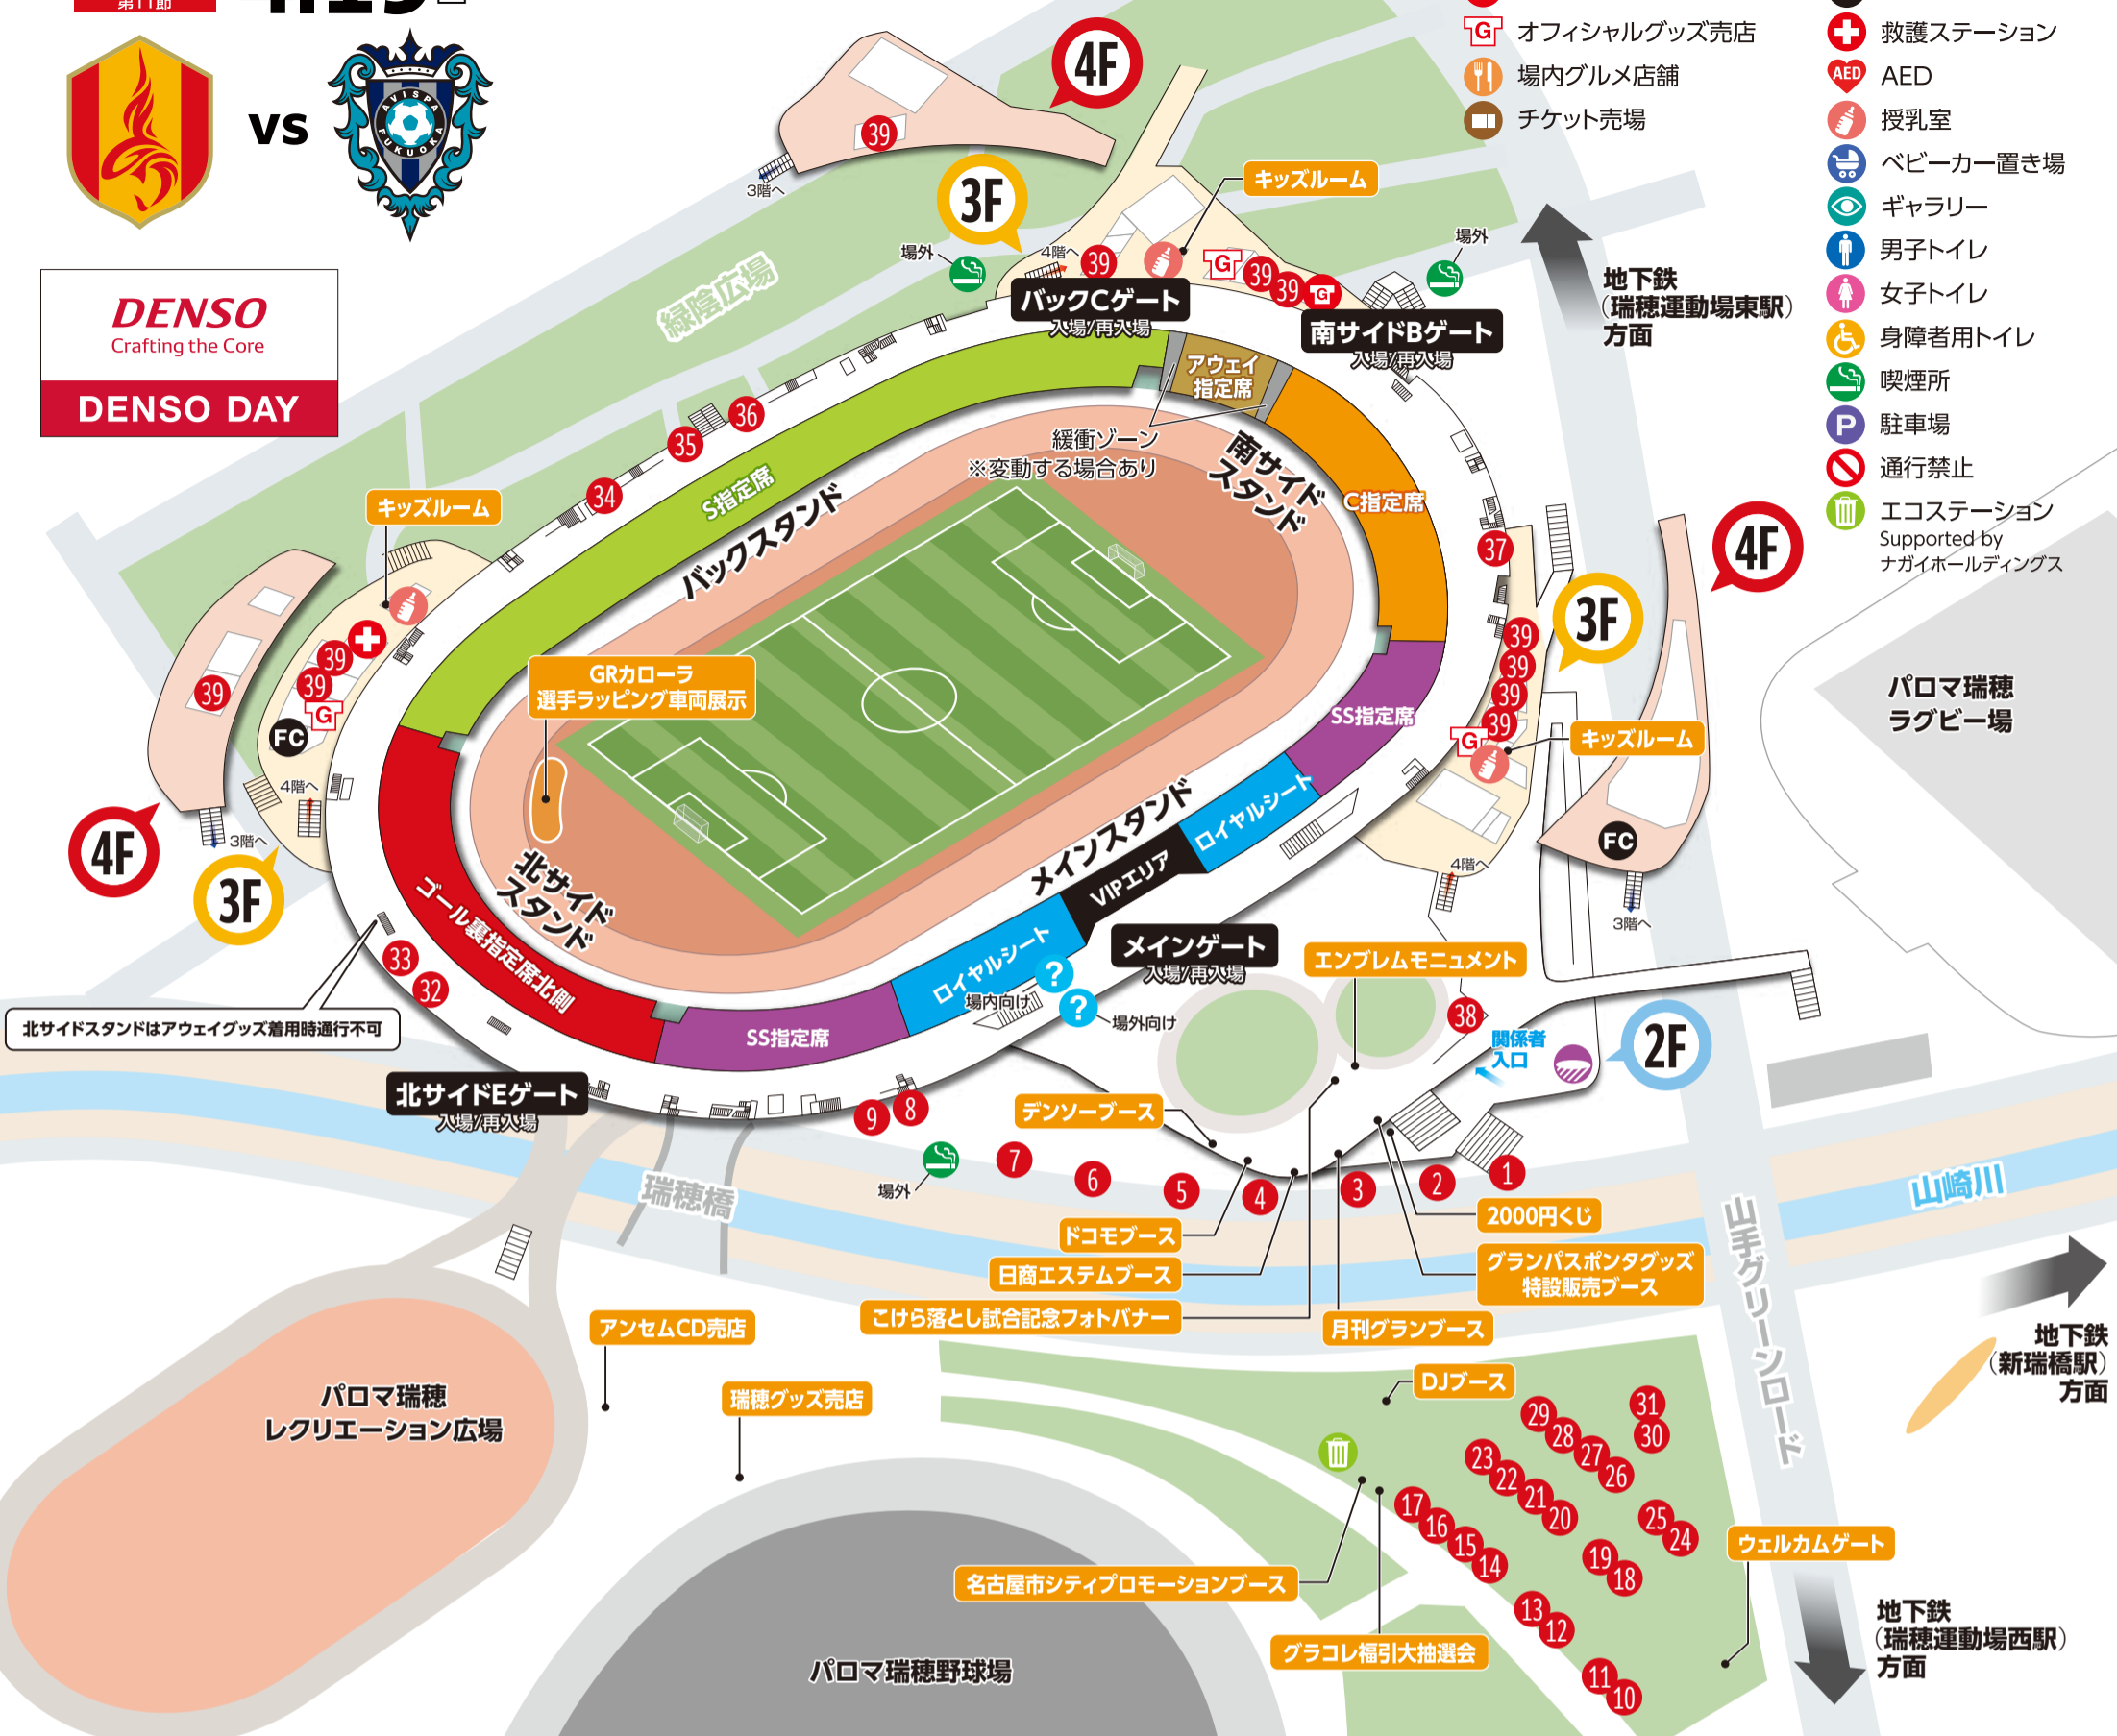

VS

DENSO
Crafting the Core

DENSO DAY

- インフォメーション・総合案内
- グッズ売店
- オフィシャルグッズ売店
- 場内グルメ店舗
- チケット売場
- ガチャガチャ専用売店
- ファンクラブブース
- 救護ステーション
- AED
- 授乳室
- ベビーカー置き場
- ギャラリー
- 男子トイレ
- 女子トイレ
- 身障者用トイレ
- 喫煙所
- 駐車場
- 通行禁止
- エコステーション
Supported by
ナガイホールディングス

※ 荒天により、予告なくイベントの内容が変更になる場合がございます。ご了承のほどよろしく申し上げます。

STADIUM GOURMET

 論吉のからあげ	 GRAMPUS BAR WEST グラスプモーニ	 ふじのみ家 富士宮やきそば	 レッドガウル 炙り牛たき丼	 K'sPit グランパスバーガー	 たこ本舗 たこ焼き	 荒川屋 明太チーズ棒天
 TGサービス もちもちポテト	 CAFE DE SMILEY DOGS テキサスBIGホットドッグ	 KEBAB TIME チーズソースケバブ	 からあげ178 だくだくチリマヨからあげ	 風炎 牛タン盛り丼	 神兵衛 けずりあまおう	 もんじやや 大盛チャーシューのせ台湾ませそば
 Blue Cocina ミニハートチョコと贅沢ホイップチョコ	 Boost Burger トマロソんチーズバーガー	 ラーメン和田屋 味噌バターコンラーメン	 CREPE DI TUTTI もりもりクレープ	 HeeeNN もりもり国産牛ホルモン焼きうどん	 スターキッチン マヨロングポテト	 Deli di Compagne 全部乗せガバオライス
 123DISH ジャックチキンオーバーライス	 暴れん坊チキン ガリバタからあげ	 もみじ亭 広島焼きマヨネーズ盛り盛り	 初代桜流 ガーリックバターたこ焼き	 カフェロブ ボルガハンバーグ	 MORY'S 1 POUND STEAK 肉だけステーキ丼	 綾城家 チャーシューのせ鶏白湯ラーメン
 三安堂 バターやきとり	 ル・メイユール たっぷりチョコソースのりんごあめ	 eightfoods 背徳チーズフォンデュやきそば	 藤田屋 グラン巻き各種	 さかなのおにぎり 魚屋のおにぎり各種	 松浦商店 大えび天むす	 このまち食堂 豊川いなり
 HORAIDO みたらし団子	 四代目お結び屋 おむすび各種	 HUB グランパス応援ビール	 サンエス グランドッグ			