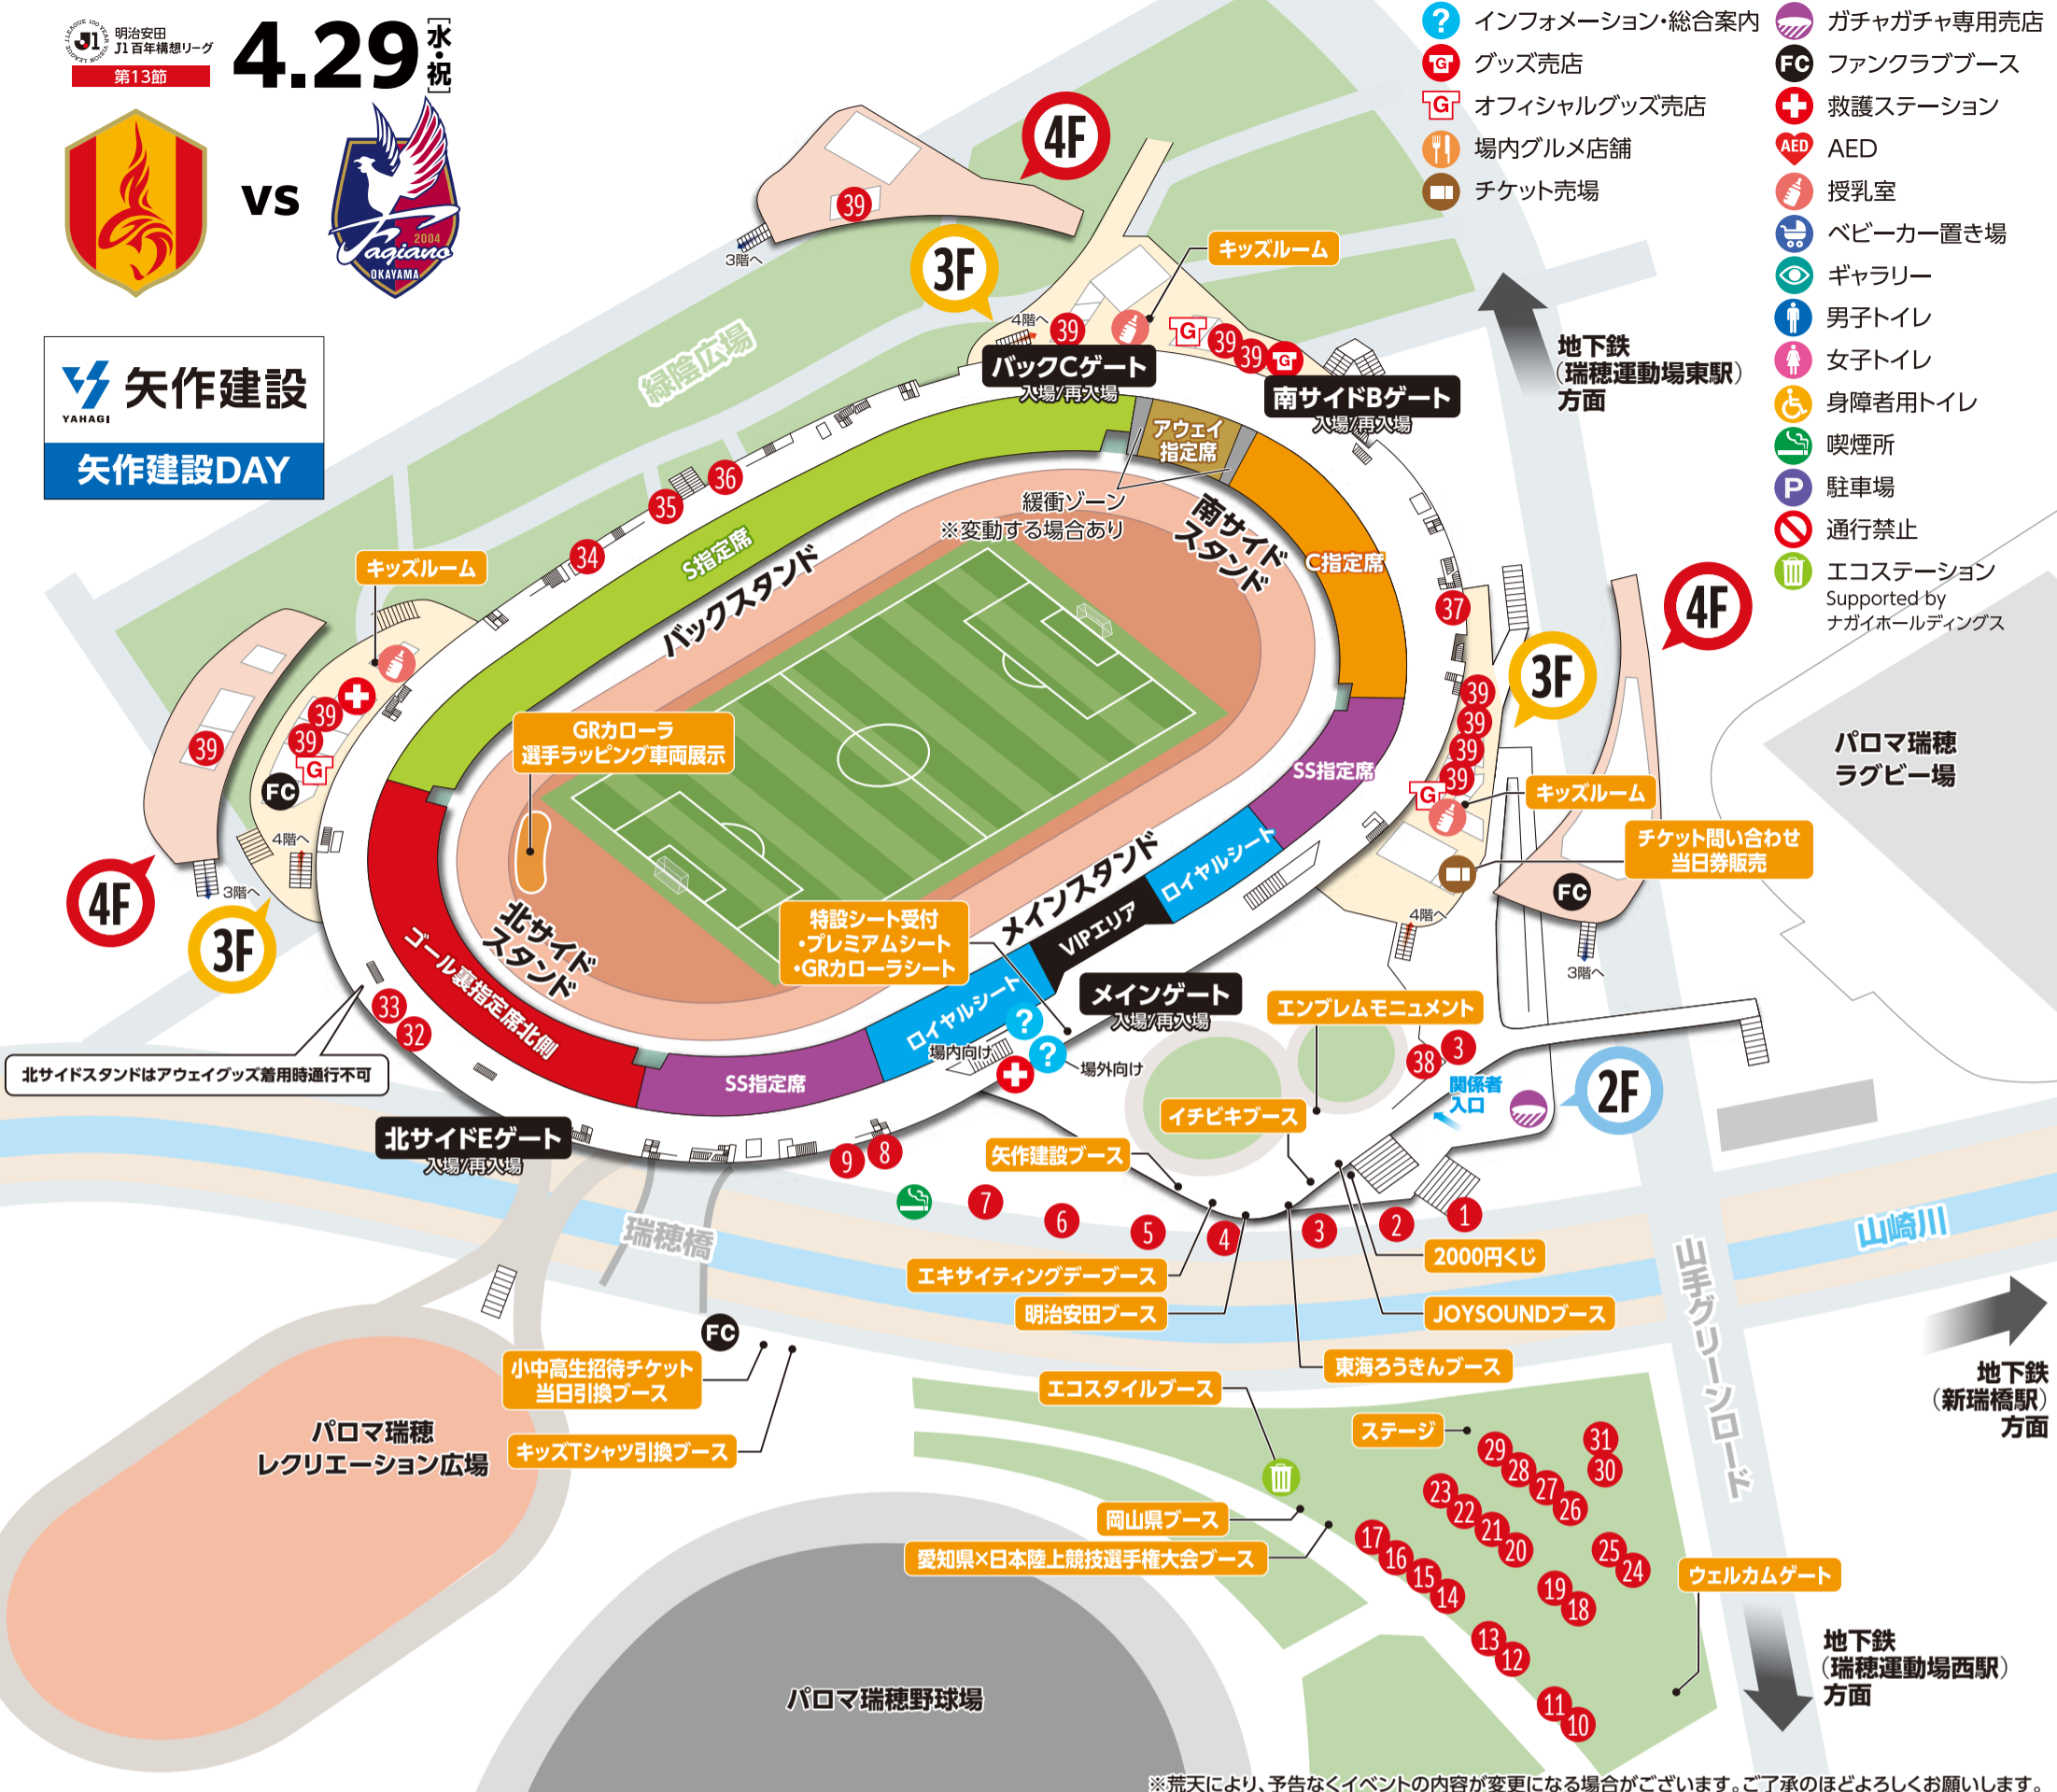

VS

矢作建設 YAHAGI 矢作建設DAY

- インフォメーション・総合案内
- グッズ売店
- オフィシャルグッズ売店
- 場内グルメ店舗
- チケット売場
- ガチャガチャ専用売店
- ファンクラブブース
- 救護ステーション
- AED
- 授乳室
- ベビーカー置き場
- ギャラリー
- 男子トイレ
- 女子トイレ
- 身障者用トイレ
- 喫煙所
- 駐車場
- 通行禁止
- エコステーション Supported by ナガイホールディングス

※荒天により、予告なくイベントの内容が変更になる場合がございます。ご了承のほどよろしくお願いします。

STADIUM GOURMET

スタジアムグルメ

※内容が急きょ変更になる場合がございます。

VS

矢作建設 YAHAGI

矢作建設DAY

- インフォメーション・総合案内
- グッズ売店
- オフィシャルグッズ売店
- 場内グルメ店舗
- チケット売場
- ガチャガチャ専用売店
- ファンクラブブース
- 救護ステーション
- AED
- 授乳室
- ベビーカー置き場
- ギャラリー
- 男子トイレ
- 女子トイレ
- 身障者用トイレ
- 喫煙所
- 駐車場
- 通行禁止
- エコステーション Supported by ナガイホールディングス

北サイドスタンドはアウェイグッズ着用時通行不可

※荒天により、予告なくイベントの内容が変更になる場合がございます。ご了承のほどよろしくお願いいたします。