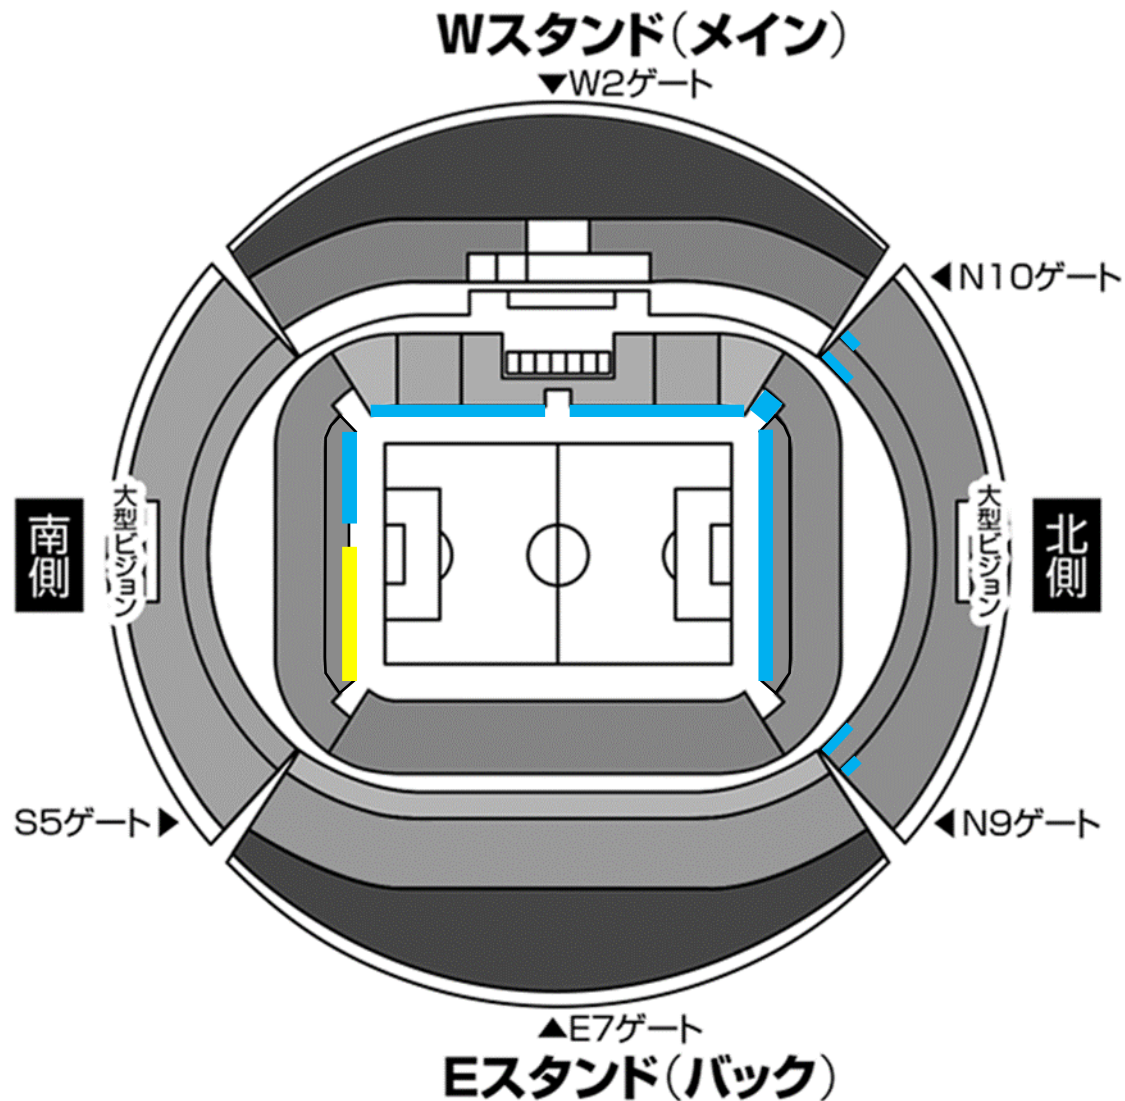

名古屋グランパス 横断幕掲出に関して (豊田スタジアム Ver.)

- ①横断幕掲出可能場所は『横断幕掲出場所全体図』の範囲内とします。
- ②競技場内の「スポンサー看板、案内表示」を隠しての横断幕掲出はできません。
- ③「消火設備、非常灯、非常口、非常階段、避難経路」を覆わないようご注意ください。
- ④立入禁止場所や緩衝帯への立ち入り、ならびに横断幕の掲出はできません。
- ⑤販売座席や通路、階段をまたいだ横断幕掲出はお止めください。
- ⑥主管者側の許可なく、スタジアム（場内・場外とも）で横断幕以外の装飾物を使用・掲出することは禁止となります（コレオグラフィーのため、座席に紙・袋・旗類を貼り付けるなど）。
- ⑦ビジターエリア（アウェイ指定席）は、Sスタンド1階（バック側）となります。

※チケット販売状況に応じて、席種エリア・緩衝帯が変動する場合があります。

※警備員・係員の指示に従っての横断幕掲出にご協力願います。

※以上のことが守られない場合、退場していただく場合がございます。ご理解とご了承下さい。

横断幕掲出場所全体図

ホーム掲出可能

ビジター掲出可能

※販売座席や通路、階段をまたいだ掲出およびスポンサー看板を隠しての掲出は不可。

応援幕掲出場所 (Nスタンド)

——— : ホーム応援幕掲出可能

※座席や通路・階段をまたいだ掲出、
スポンサー看板を隠しての掲出はできません

アウェイ指定席入场ゲート

S5ゲート (Sサイドスタンド)
※アウェイ指定席専用

 : 通行不可

アウェイ指定席および横断幕掲出場所（Sサイドスタンド）

※チケット販売状況に応じて、アウェイ指定席エリア／ゴール裏指定席エリアが変動する場合がありますので、ご了承ください。

※Sスタンド2Fは、席種を「C指定席（ミックスエリア）」として販売いたしますので、横断幕の掲出は不可となります。予めご了承ください。

可動席（1列目～9列目）：非販売座席（立入禁止）
※ビジター横断幕掲出エリアとして使用可

可動席（1列目～3列目）：非販売座席（立入禁止）
※ホーム横断幕掲出エリアとして使用可

■ ホーム掲出可能 ■ ビジター掲出可能 ■ 横断幕掲出不可

※販売座席や通路、階段をまたいだ掲出およびスポンサー看板を隠しての掲出は不可。