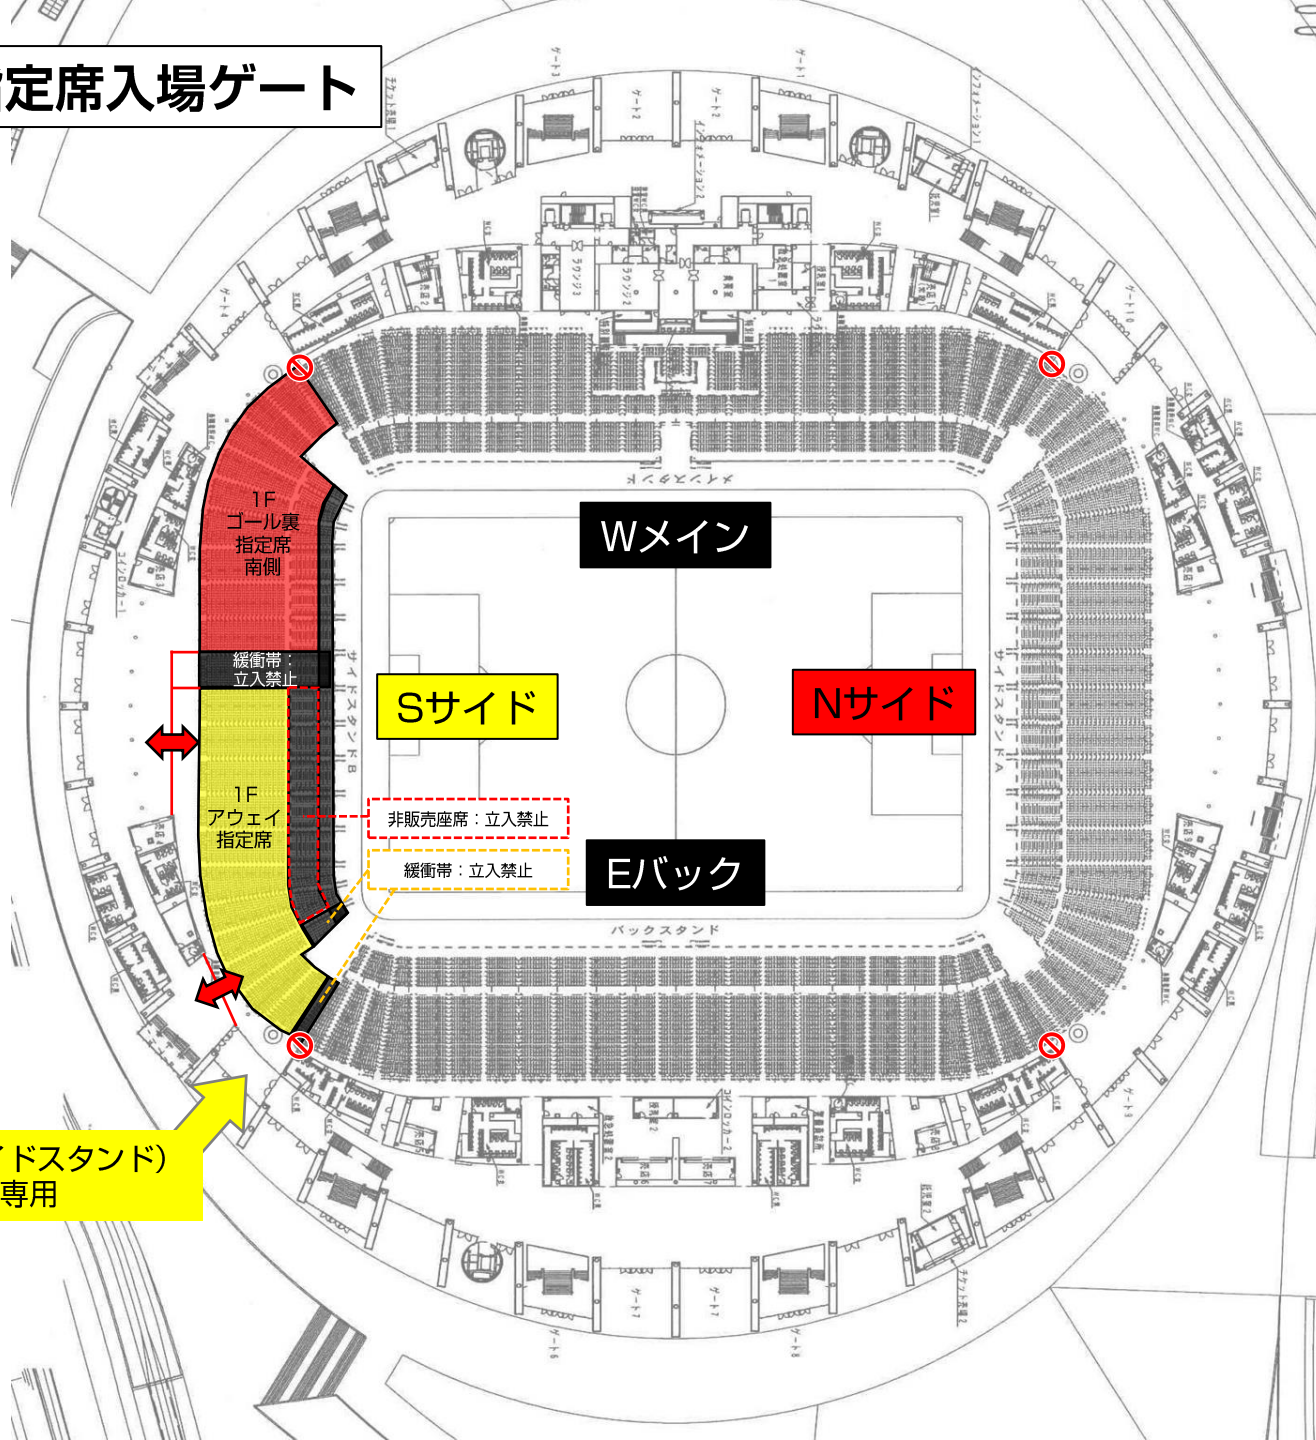

名古屋グランパス 横断幕掲出に関して (豊田スタジアム Ver.)

- ①横断幕掲出可能場所は『横断幕掲出場所全体図』の範囲内とします。
- ②競技場内の「スポンサー看板、案内表示」を隠しての横断幕掲出はできません。
- ③「消火設備、非常灯、非常口、非常階段、避難経路」を覆わないようご注意ください。
- ④立入禁止場所や緩衝帯への立ち入り、ならびに横断幕の掲出はできません。
- ⑤販売座席や通路、階段をまたいだ横断幕掲出はお止めください。
- ⑥主管者側の許可なく、スタジアム（場内・場外とも）で横断幕以外の装飾物を使用・掲出することは禁止となります（コレオグラフィーのため、座席に紙・袋・旗類を貼り付けるなど）。
- ⑦ビジターエリア（アウェイ指定席）は、Sスタンド1階（バック側）となります。

※チケット販売状況に応じて、席種エリア・緩衝帯が変動する場合があります。

※警備員・係員の指示に従っての横断幕掲出にご協力願います。

※以上のことが守られない場合、退場していただく場合がございます。ご理解とご了承下さい。

横断幕掲出場所全体図

ホーム掲出可能

ビジター掲出可能

※販売座席や通路、階段をまたいだ掲出およびスポンサー看板を隠しての掲出は不可。

応援幕掲出場所 (Nスタンド)

——— : ホーム応援幕掲出可能

※座席や通路・階段をまたいだ掲出、
スポンサー看板を隠しての掲出はできません

アウェイ指定席入场ゲート

S5ゲート (Sサイドスタンド)
※アウェイ指定席専用

 : 通行不可

アウェイ指定席および横断幕掲出場所（Sサイドスタンド）

※チケット販売状況に応じて、アウェイ指定席エリア／ゴール裏指定席エリアが変動する場合がありますので、ご了承ください。

※Sスタンド2Fは、席種を「C指定席（ミックスエリア）」として販売いたしますので、横断幕の掲出は不可となります。予めご了承ください。

可動席（1列目～9列目）：非販売座席（立入禁止）
※ビジター横断幕掲出エリアとして使用可

可動席（1列目～3列目）：非販売座席（立入禁止）
※ホーム横断幕掲出エリアとして使用可

■ ホーム掲出可能 ■ ビジター掲出可能 ■ 横断幕掲出不可

※販売座席や通路、階段をまたいだ掲出およびスポンサー看板を隠しての掲出は不可。