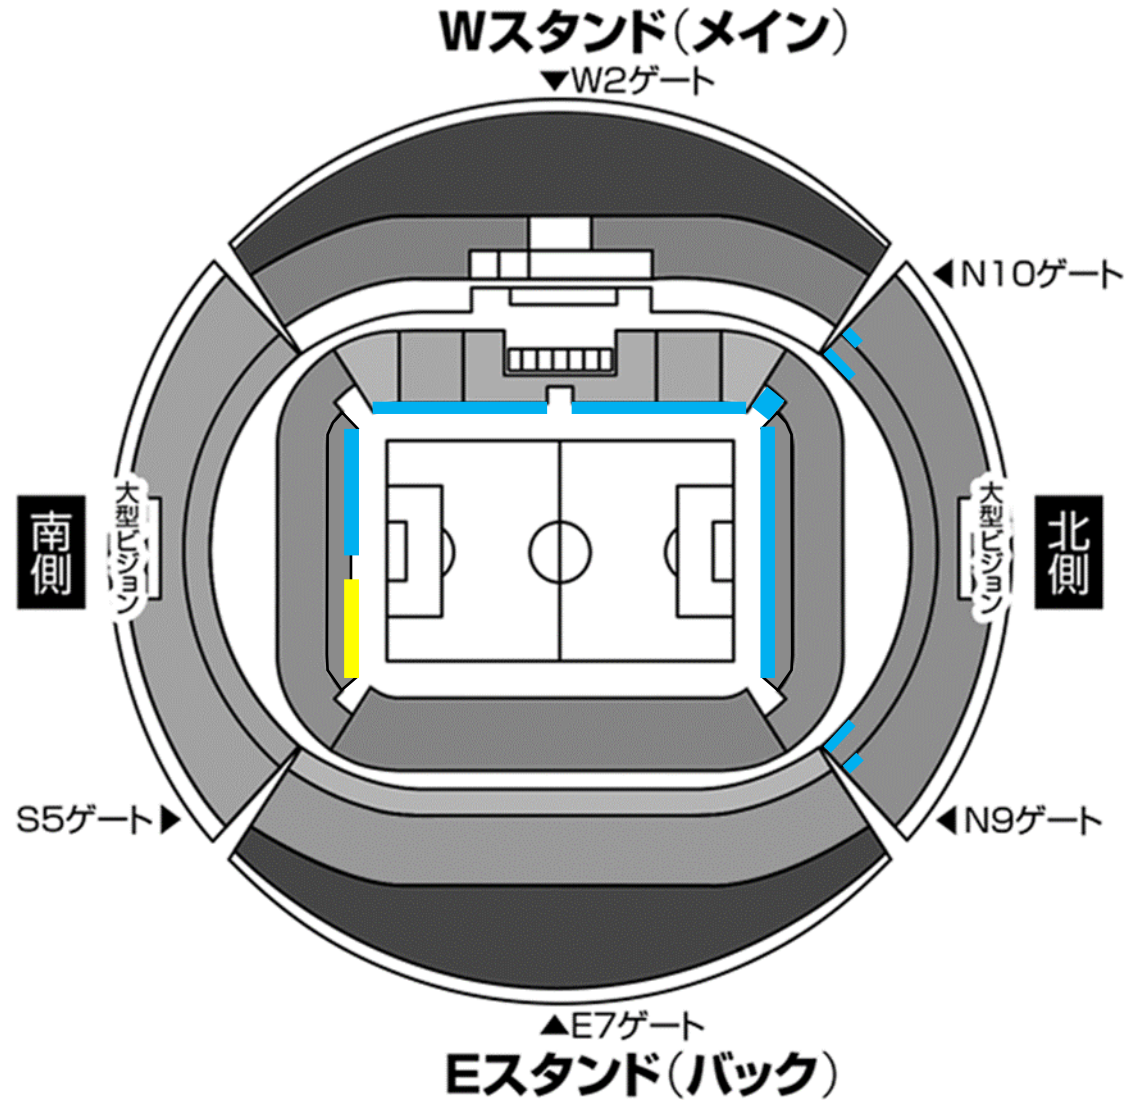

# 名古屋グランパス 横断幕掲出に関して (豊田スタジアム Ver.)

- ①横断幕掲出可能場所は『横断幕掲出場所全体図』の範囲内とします。
- ②競技場内の「スポンサー看板、案内表示」を隠しての横断幕掲出はできません。
- ③「消火設備、非常灯、非常口、非常階段、避難経路」を覆わないようご注意ください。
- ④立入禁止場所や緩衝帯への立ち入り、ならびに横断幕の掲出はできません。
- ⑤販売座席や通路、階段をまたいだ横断幕掲出はお止めください。
- ⑥主管者側の許可なく、スタジアム（場内・場外とも）で横断幕以外の装飾物を使用・掲出することは禁止となります（コレオグラフィーのため、座席に紙・袋・旗類を貼り付けるなど）。
- ⑦ビジターエリア（アウェイ指定席）は、Sスタンド1階（バック側）となります。

※チケット販売状況に応じて、席種エリア・緩衝帯が変動する場合があります。

※警備員・係員の指示に従っての横断幕掲出にご協力願います。

※以上のことが守られない場合、退場していただく場合がございます。ご理解とご了承下さい。

# 横断幕掲出場所全体図

ホーム掲出可能

ビジター掲出可能

※販売座席や通路、階段をまたいだ掲出およびスポンサー看板を隠しての掲出は不可。

# アウェイ指定席入场ゲート

S5ゲート (Sサイドスタンド)  
※アウェイ指定席専用

⊘ : 通行不可