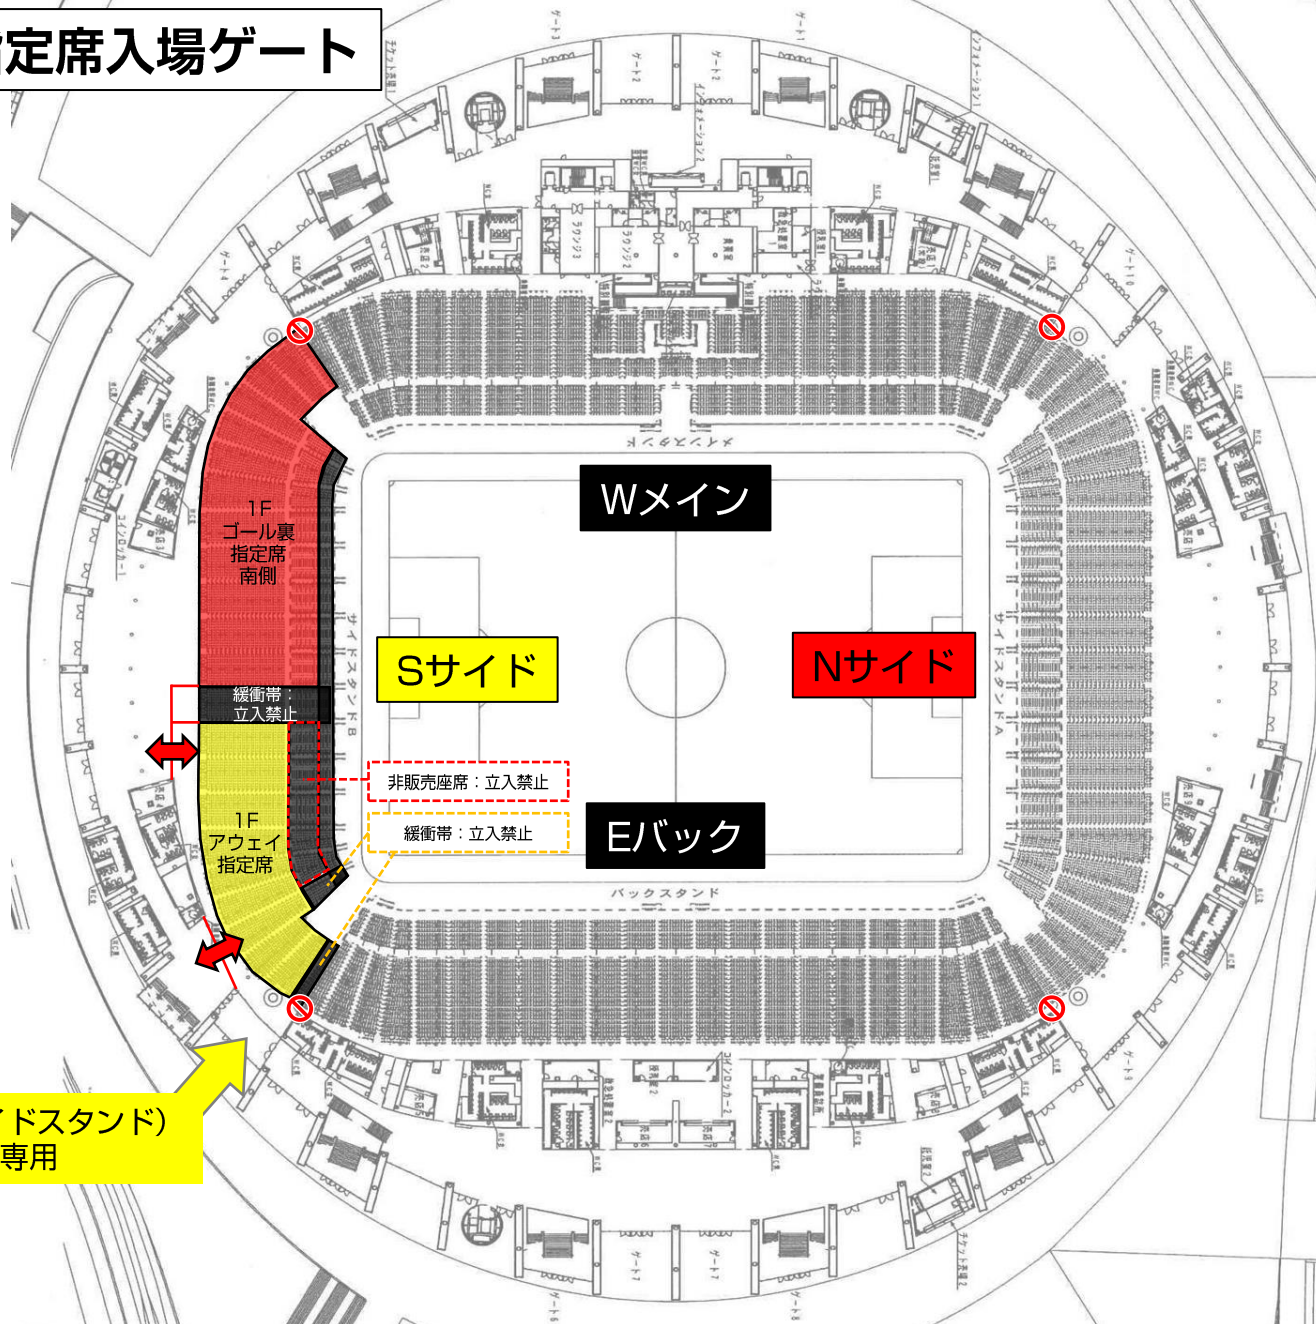

# 名古屋グランパス 横断幕掲出に関して (豊田スタジアム Ver.)

- ①横断幕掲出可能場所は『横断幕掲出場所全体図』の範囲内とします。
- ②競技場内の「スポンサー看板、案内表示」を隠しての横断幕掲出はできません。
- ③「消火設備、非常灯、非常口、非常階段、避難経路」を覆わないようご注意ください。
- ④立入禁止場所や緩衝帯への立ち入り、ならびに横断幕の掲出はできません。
- ⑤販売座席や通路、階段をまたいだ横断幕掲出はお止めください。
- ⑥主管者側の許可なく、スタジアム（場内・場外とも）で横断幕以外の装飾物を使用・掲出することは禁止となります（コレオグラフィーのため、座席に紙・袋・旗類を貼り付けるなど）。
- ⑦ビジターエリア（アウェイ指定席）は、Sスタンド1階（バック側）となります。

# 横断幕掲出場所全体図

ホーム掲出可能

ビジター掲出可能

※販売座席や通路、階段をまたいだ掲出およびスポンサー看板を隠しての掲出は不可。

## 応援幕掲出場所 (Nスタンド)

————— : ホーム応援幕掲出可能

※座席や通路・階段をまたいだ掲出、  
スポンサー看板を隠しての掲出はできません

# アウェイ指定席入场ゲート

S5ゲート (Sサイドスタンド)  
※アウェイ指定席専用

⊘ : 通行不可