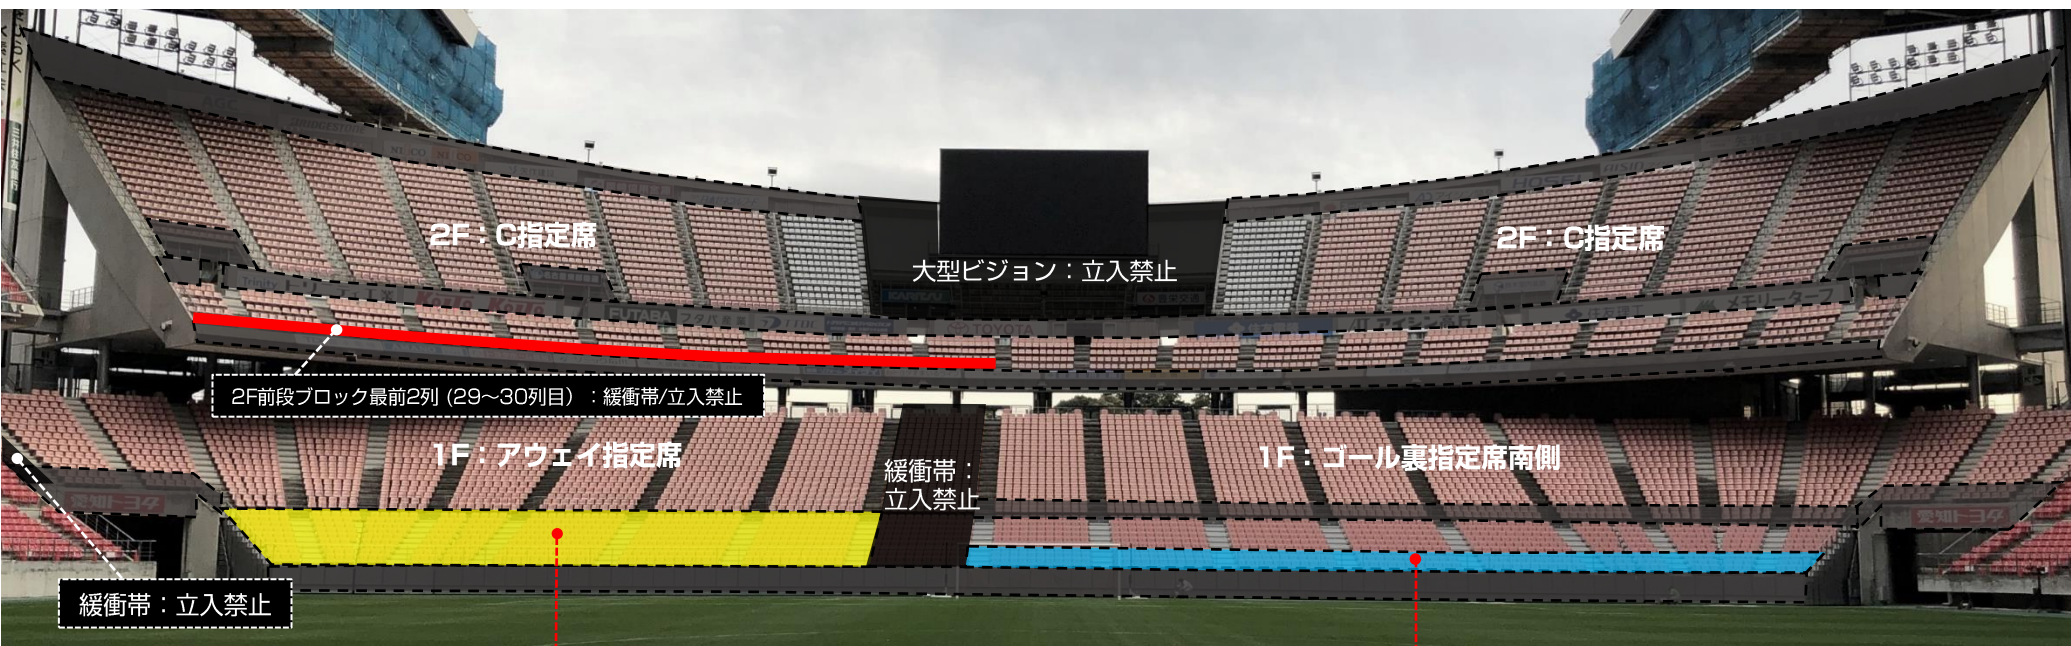

# 名古屋グランパス 横断幕掲出に関して (豊田スタジアム Ver.)

- ①横断幕掲出可能場所は『横断幕掲出場所全体図』の範囲内とします。
- ②競技場内の「スポンサー看板、案内表示」を隠しての横断幕掲出はできません。
- ③「消火設備、非常灯、非常口、非常階段、避難経路」を覆わないようご注意ください。
- ④立入禁止場所や緩衝帯への立ち入り、ならびに横断幕の掲出はできません。
- ⑤販売座席や通路、階段をまたいだ横断幕掲出はお止めください。
- ⑥主管者側の許可なく、スタジアム（場内・場外とも）で横断幕以外の装飾物を使用・掲出することは禁止となります（コレオグラフィーのため、座席に紙・袋・旗類を貼り付けるなど）。
- ⑦ビジターエリア（アウェイ指定席）は、Sスタンド1階（バック側）となります。

## 応援幕掲出場所 (Nスタンド)

————— : ホーム応援幕掲出可能

※座席や通路・階段をまたいだ掲出、  
スポンサー看板を隠しての掲出はできません

# アウェイ指定席入场ゲート

S5ゲート (Sサイドスタンド)  
※アウェイ指定席専用

⊘ : 通行不可

## アウェイ指定席および横断幕掲出場所（Sサイドスタンド）

※チケット販売状況に応じて、アウェイ指定席エリア／ゴール裏指定席エリアが変動する場合がありますので、ご了承ください。

※Sスタンド2Fは、席種を「C指定席（ミックスエリア）」として販売いたしますので、横断幕の掲出は不可となります。  
予めご了承ください。

可動席（1列目～9列目）：非販売座席（立入禁止）  
※ビジター横断幕掲出エリアとして使用可