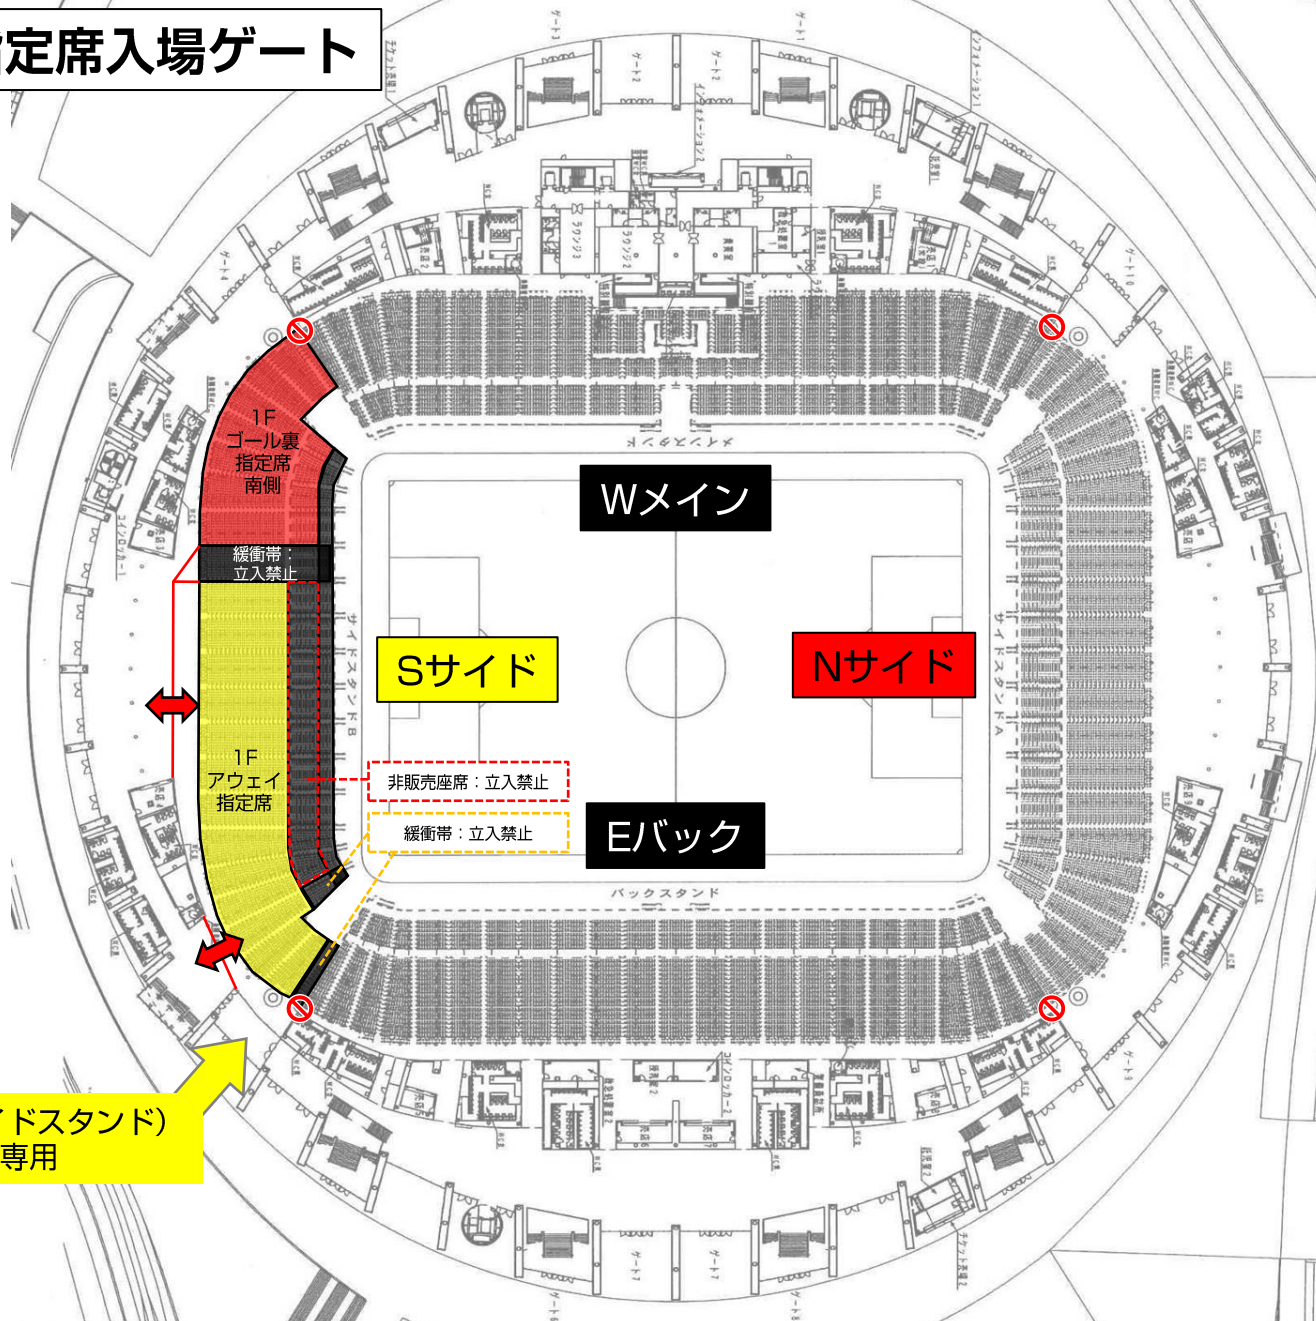

# 名古屋グランパス 横断幕掲出に関して (豊田スタジアム Ver.)

- ①横断幕掲出可能場所は『横断幕掲出場所全体図』の範囲内とします。
- ②競技場内の「スポンサー看板、案内表示」を隠しての横断幕掲出はできません。
- ③「消火設備、非常灯、非常口、非常階段、避難経路」を覆わないようご注意ください。
- ④立入禁止場所や緩衝帯への立ち入り、ならびに横断幕の掲出はできません。
- ⑤販売座席や通路、階段をまたいだ横断幕掲出はお止めください。
- ⑥主管者側の許可なく、スタジアム（場内・場外とも）で横断幕以外の装飾物を使用・掲出することは禁止となります（コレオグラフィーのため、座席に紙・袋・旗類を貼り付けるなど）。
- ⑦ビジターエリア（アウェイ指定席）は、Sスタンド1階（バック側）となります。

# 横断幕掲出場所全体図

ホーム掲出可能

ビジター掲出可能

※販売座席や通路、階段をまたいだ掲出およびスポンサー看板を隠しての掲出は不可。

## 応援幕掲出場所 (Nスタンド)

——— : ホーム応援幕掲出可能

※座席や通路・階段をまたいだ掲出、  
スポンサー看板を隠しての掲出はできません

# アウェイ指定席入场ゲート

S5ゲート (Sサイドスタンド)  
※アウェイ指定席専用

 : 通行不可