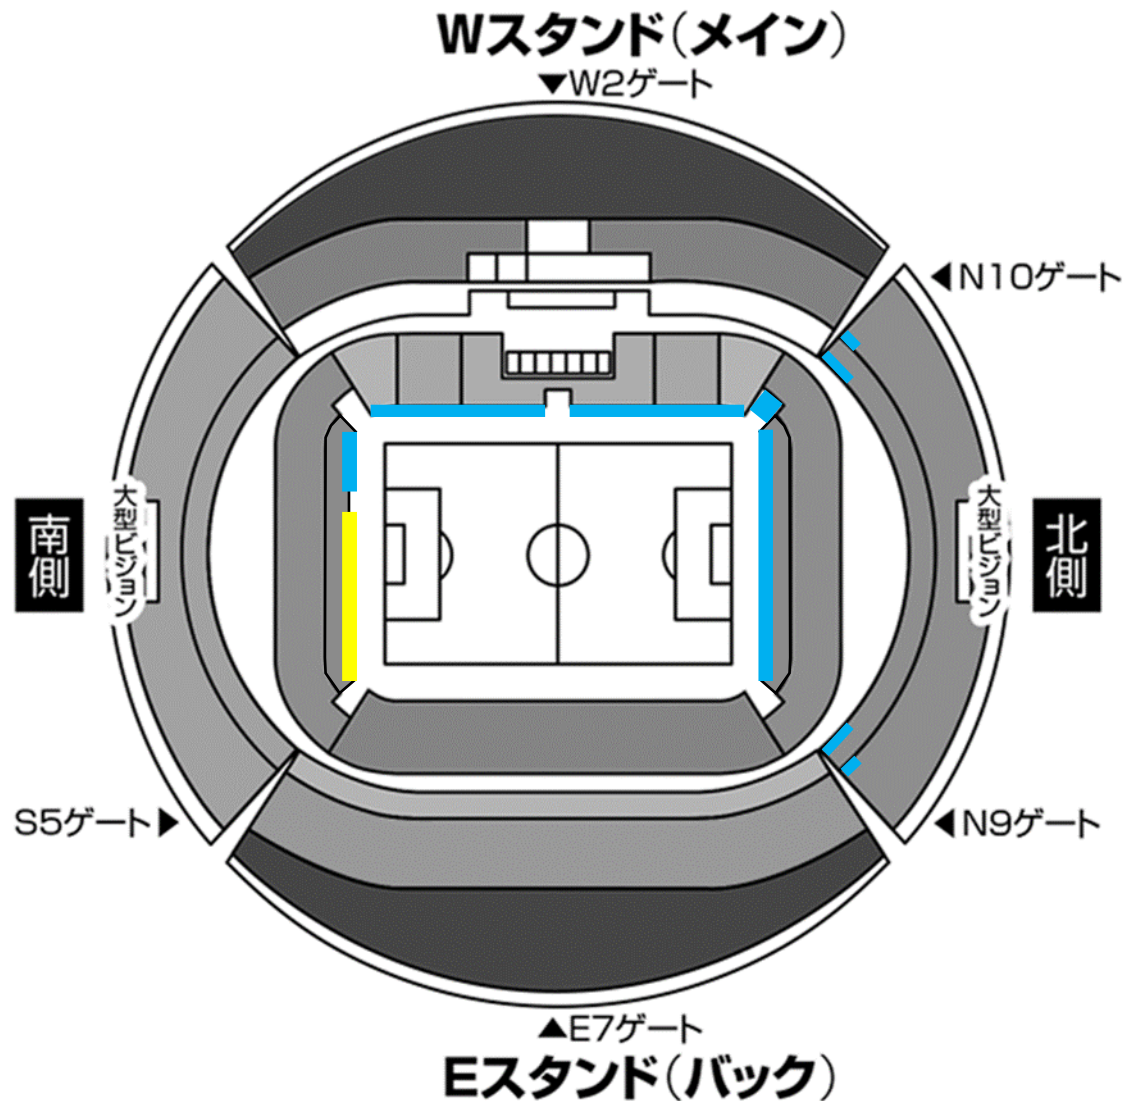

# 名古屋グランパス 横断幕掲出に関して (豊田スタジアム Ver.)

- ①横断幕掲出可能場所は『横断幕掲出場所全体図』の範囲内とします。
- ②競技場内の「スポンサー看板、案内表示」を隠しての横断幕掲出はできません。
- ③「消火設備、非常灯、非常口、非常階段、避難経路」を覆わないようご注意ください。
- ④立入禁止場所や緩衝帯への立ち入り、ならびに横断幕の掲出はできません。
- ⑤販売座席や通路、階段をまたいだ横断幕掲出はお止めください。
- ⑥主管者側の許可なく、スタジアム（場内・場外とも）で横断幕以外の装飾物を使用・掲出することは禁止となります（コレオグラフィーのため、座席に紙・袋・旗類を貼り付けるなど）。
- ⑦ビジターエリア（アウェイ指定席）は、Sスタンド1階（バック側）となります。

※チケット販売状況に応じて、席種エリア・緩衝帯が変動する場合があります。

※警備員・係員の指示に従っての横断幕掲出にご協力願います。

※以上のことが守られない場合、退場していただく場合がございます。ご理解とご了承下さい。

# 横断幕掲出場所全体図

ホーム掲出可能

ビジター掲出可能

※販売座席や通路、階段をまたいだ掲出およびスポンサー看板を隠しての掲出は不可。

## 応援幕掲出場所 (Nスタンド)

——— : ホーム応援幕掲出可能

※座席や通路・階段をまたいだ掲出、  
スポンサー看板を隠しての掲出はできません