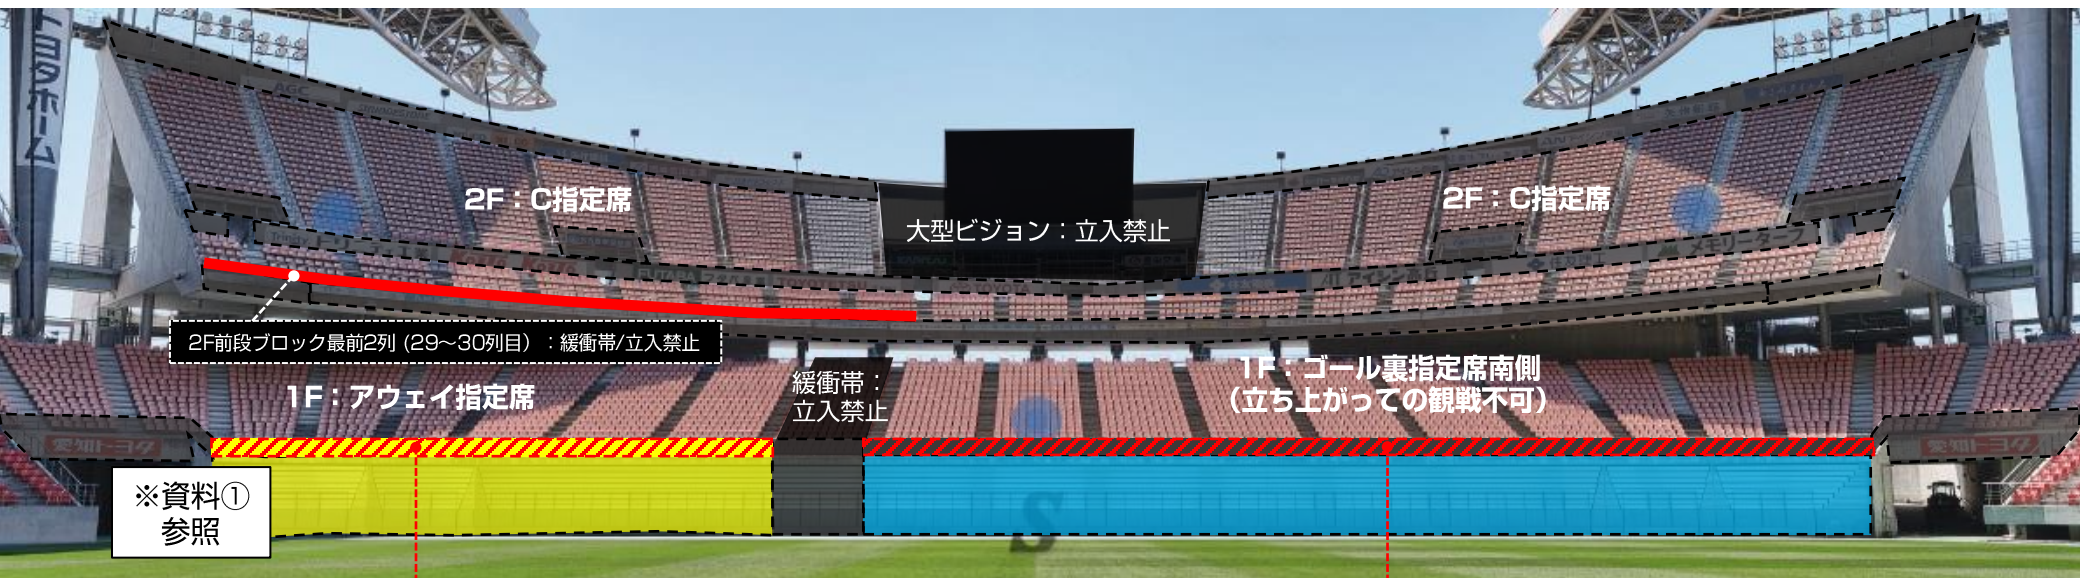

名古屋グランパス 横断幕掲出に関して (豊田スタジアム Ver.)

- ①横断幕掲出可能場所は『横断幕掲出場所全体図』の範囲内とします。
- ②競技場内の「スポンサー看板、案内表示」を隠しての横断幕掲出はできません。
- ③「消火設備、非常灯、非常口、非常階段、避難経路」を覆わないようご注意ください。
- ④立入禁止場所や緩衝帯への立ち入り、ならびに横断幕の掲出はできません。
- ⑤販売座席や通路、階段をまたいだ横断幕掲出はお止めください。
- ⑥主管者側の許可なく、スタジアム（場内・場外とも）で横断幕以外の装飾物を使用・掲出することは禁止となります（コレオグラフィーのため、座席に紙・袋・旗類を貼り付けるなど）。
- ⑦ビジターエリア（アウェイ指定席）は、Sスタンド1階（バック側）となります。

※チケット販売状況に応じて、席種エリア・緩衝帯が変動する場合があります。

※警備員・係員の指示に従っての横断幕掲出にご協力願います。

※以上のことが守られない場合、退場していただく場合がございます。ご理解とご了承下さい。

横断幕掲出場所全体図

ホーム掲出可能

ビジター掲出可能

※販売座席や通路、階段をまたいだ掲出およびスポンサー看板を隠しての掲出は不可。

応援幕掲出場所 (Nスタンド)

————— : ホーム応援幕掲出可能

※座席や通路・階段をまたいだ掲出、
スポンサー看板を隠しての掲出はできません

アウェイ指定席入场ゲート

S5ゲート (Sサイドスタンド)
※アウェイ指定席専用

 : 通行不可

アウェイ指定席および横断幕掲出場所（Sサイドスタンド）

※チケット販売状況に応じて、アウェイ指定席エリア／ゴール裏指定席エリアが変動する場合がありますので、ご了承ください。

※Sスタンド2Fは、席種を「C指定席（ミックスエリア）」として販売いたしますので、横断幕の掲出は不可となります。予めご了承ください。