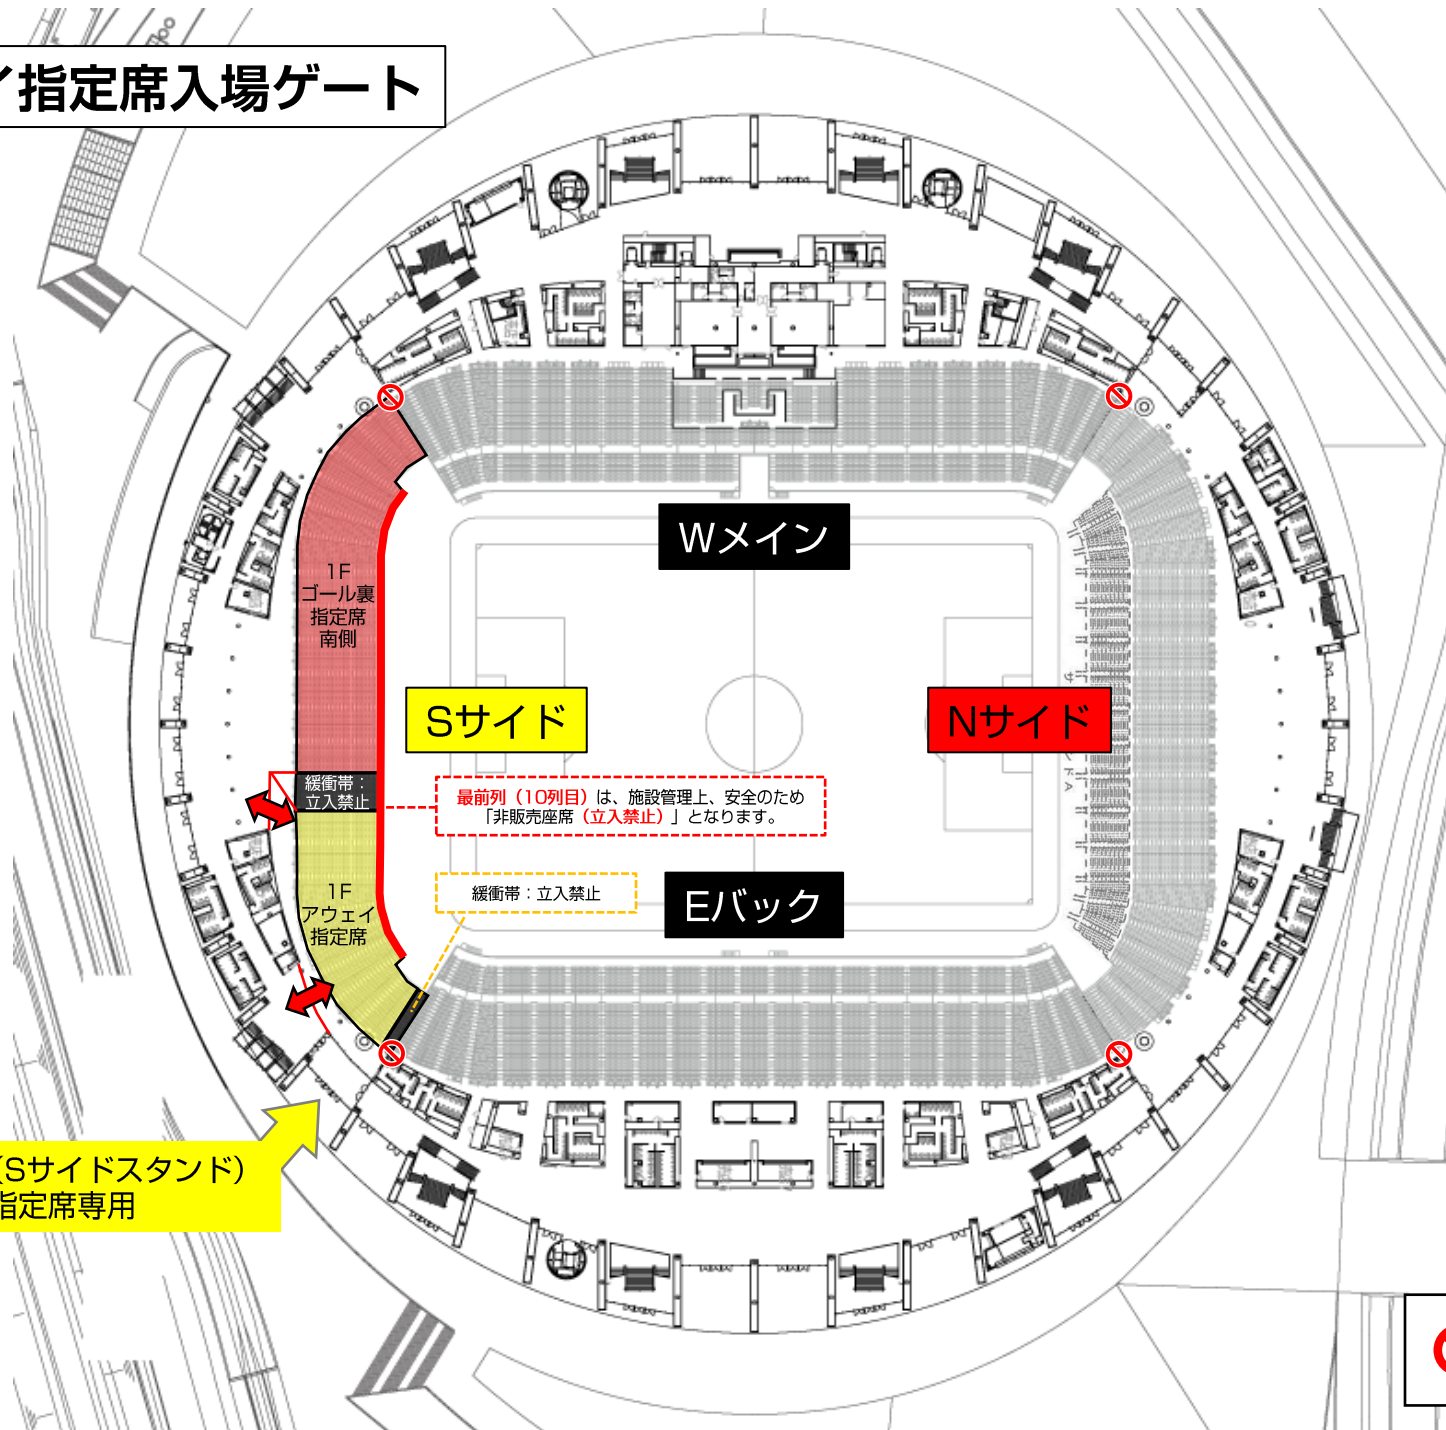

名古屋グランパス 横断幕掲出に関して (豊田スタジアム Ver.)

- ①横断幕掲出可能場所は『横断幕掲出場所全体図』の範囲内とします。
- ②競技場内の「スポンサー看板、案内表示」を隠しての横断幕掲出はできません。
- ③「消火設備、非常灯、非常口、非常階段、避難経路」を覆わないようご注意ください。
- ④立入禁止場所や緩衝帯への立ち入り、ならびに横断幕の掲出はできません。
- ⑤販売座席や通路、階段をまたいだ横断幕掲出はお止めください。
- ⑥主管者側の許可なく、スタジアム（場内・場外とも）で横断幕以外の装飾物を使用・掲出することは禁止となります（コレオグラフィーのため、座席に紙・袋・旗類を貼り付けるなど）。
- ⑦ビジターエリア（アウェイ指定席）は、Sスタンド1階（バック側）となります。

※チケット販売状況に応じて、席種エリア・緩衝帯が変動する場合があります。

※警備員・係員の指示に従っての横断幕掲出にご協力願います。

※以上のことが守られない場合、退場していただく場合がございます。ご理解とご了承下さい。

横断幕掲出場所全体図

ホーム掲出可能

ビジター掲出可能

※販売座席や通路、階段をまたいだ掲出およびスポンサー看板を隠しての掲出は不可。

応援幕掲出場所 (Nスタンド)

————— : ホーム応援幕掲出可能

※座席や通路・階段をまたいだ掲出、
スポンサー看板を隠しての掲出はできません

アウェイ指定席入场ゲート

S5ゲート (Sサイドスタンド)
※アウェイ指定席専用

 : 通行不可

アウェイ指定席および横断幕掲出場所（Sサイドスタンド）

※チケット販売状況に応じて、アウェイ指定席エリア／ゴール裏指定席エリアが変動する場合がありますので、ご了承ください。

※Sスタンド2Fは、席種を「C指定席（ミックスエリア）」として販売いたしますので、横断幕の掲出は不可となります。予めご了承ください。

資料①

緩衝帯：
立入禁止

横断幕
掲出不可

横断幕
掲出不可

※アウェイ指定席は立ち上がったの観戦が可能です、
立ち見は強制ではありませんので、着席されている方の観戦を妨げる場合、
手すりの上からの掲出を取り下げてください。可能性がございますので、
予めご了承ください。係員からお声掛けの際は、指示に従ってくださいよう、
お願いいたします。

横断幕
掲出可能