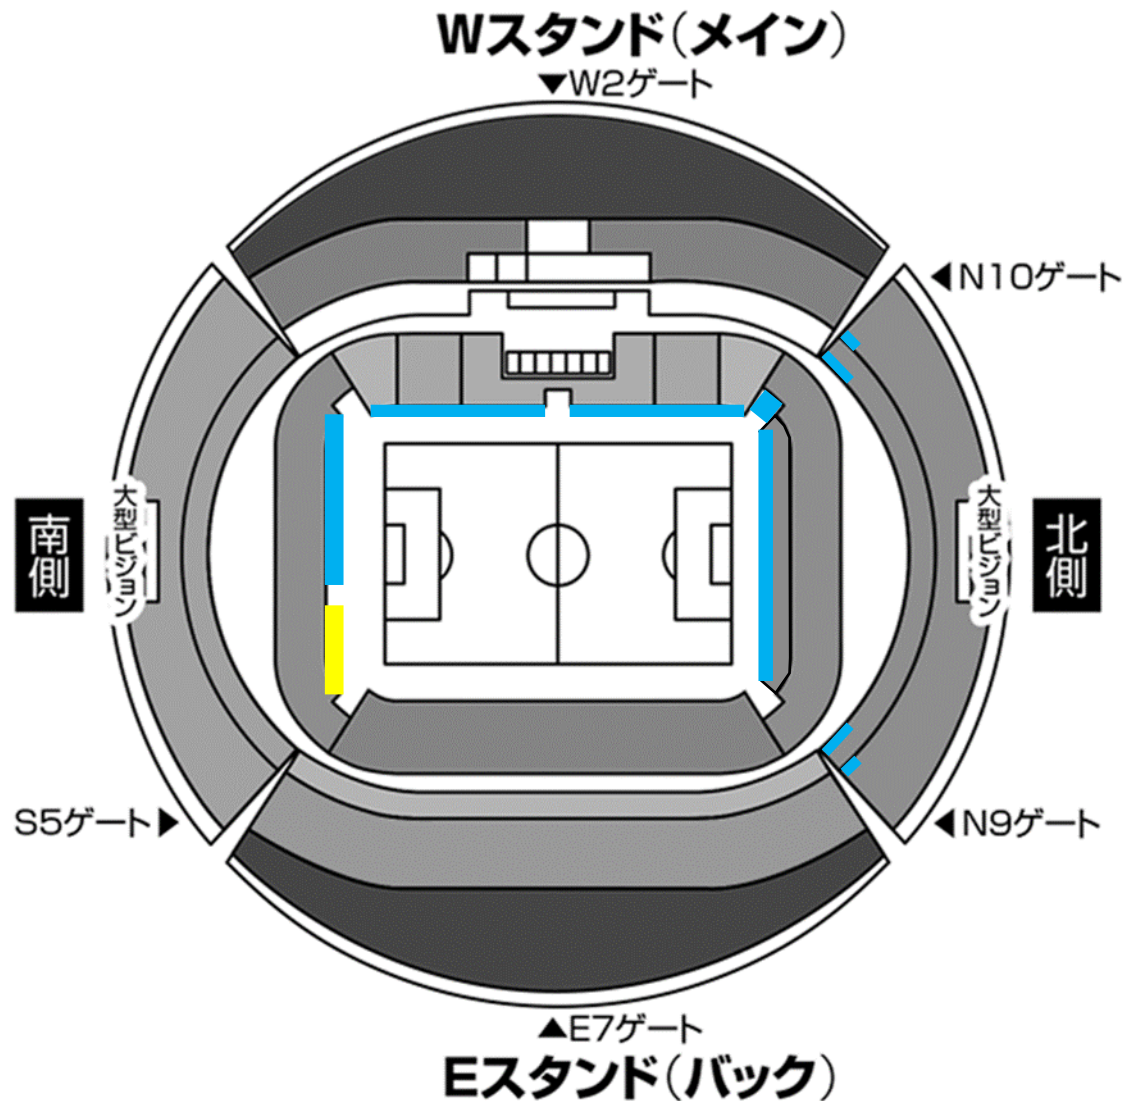

名古屋グランパス 横断幕掲出に関して (豊田スタジアム Ver.)

- ①横断幕掲出可能場所は『横断幕掲出場所全体図』の範囲内とします。
- ②競技場内の「スポンサー看板、案内表示」を隠しての横断幕掲出はできません。
- ③「消火設備、非常灯、非常口、非常階段、避難経路」を覆わないようご注意ください。
- ④立入禁止場所や緩衝帯への立ち入り、ならびに横断幕の掲出はできません。
- ⑤販売座席や通路、階段をまたいだ横断幕掲出はお止めください。
- ⑥主管者側の許可なく、スタジアム（場内・場外とも）で横断幕以外の装飾物を使用・掲出することは禁止となります（コレオグラフィーのため、座席に紙・袋・旗類を貼り付けるなど）。
- ⑦ビジターエリア（アウェイ指定席）は、Sスタンド1階（バック側）となります。

※チケット販売状況に応じて、席種エリア・緩衝帯が変動する場合があります。

※警備員・係員の指示に従っての横断幕掲出にご協力願います。

※以上のことが守られない場合、退場していただく場合がございます。ご理解とご了承下さい。

横断幕掲出場所全体図

ホーム掲出可能

ビジター掲出可能

※販売座席や通路、階段をまたいだ掲出およびスポンサー看板を隠しての掲出は不可。

応援幕掲出場所 (Nスタンド)

————— : ホーム応援幕掲出可能

※座席や通路・階段をまたいだ掲出、
スポンサー看板を隠しての掲出はできません

アウェイ指定席入场ゲート

S5ゲート (Sサイドスタンド)
※アウェイ指定席専用

 : 通行不可

アウェイ指定席および横断幕掲出場所（Sサイドスタンド）

※チケット販売状況に応じて、アウェイ指定席エリア／ゴール裏指定席エリアが変動する場合がありますので、ご了承ください。

※Sスタンド2Fは、席種を「C指定席（ミックスエリア）」として販売いたしますので、横断幕の掲出は不可となります。予めご了承ください。