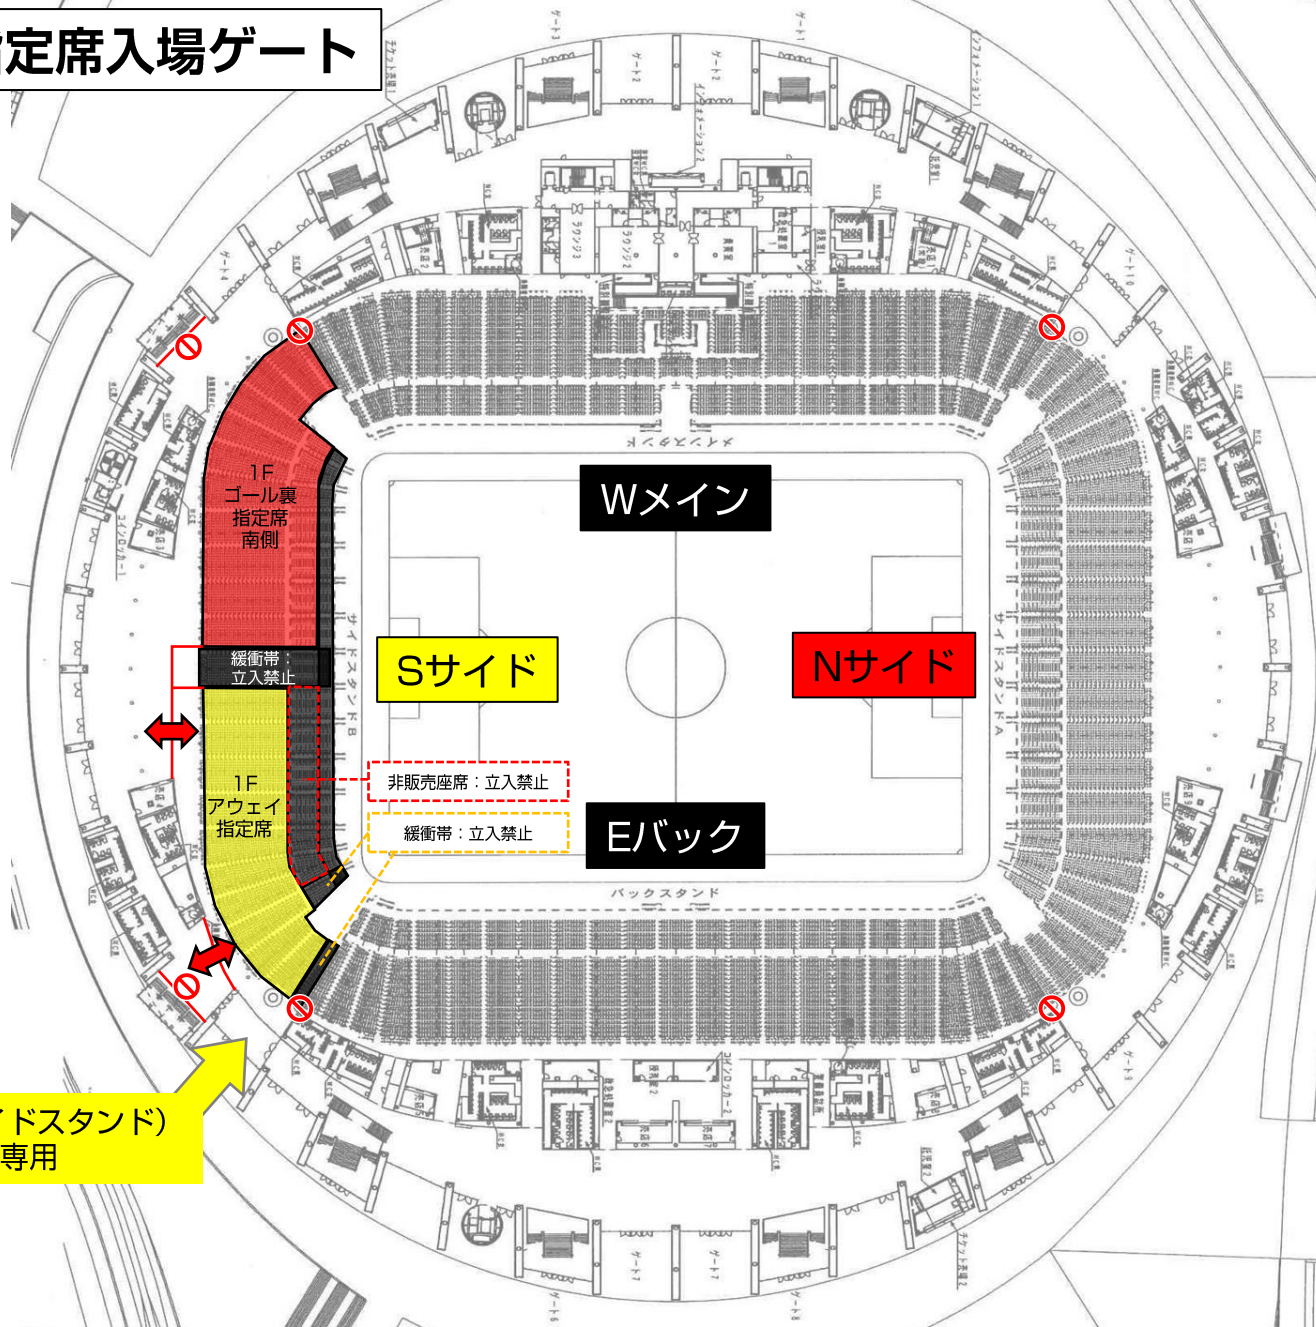

名古屋グランパス 横断幕掲出に関して (豊田スタジアム Ver.)

- ①横断幕掲出可能場所は『横断幕掲出場所全体図』の範囲内とします。
- ②競技場内の「スポンサー看板、案内表示」を隠しての横断幕掲出はできません。
- ③「消火設備、非常灯、非常口、非常階段、避難経路」を覆わないようご注意ください。
- ④立入禁止場所や緩衝帯への立ち入り、ならびに横断幕の掲出はできません。
- ⑤販売座席や通路、階段をまたいだ横断幕掲出はお止めください。
- ⑤ビジターエリア（アウェイ指定席）は、Sスタンド1階（バック側）となります。

※チケット販売状況に応じて、席種エリア・緩衝帯が変動する場合があります。

※警備員・係員の指示に従っての横断幕掲出にご協力願います。

※主管者側の許可なく、スタジアム（場内・場外とも）で横断幕以外の装飾物を使用・掲出することは禁止となります（コレオグラフィーのため、座席に紙・袋・旗類を貼り付けるなど）。

※以上のことが守られない場合、退場していただく場合がございます。ご理解下さい。

横断幕掲出場所全体図

ホーム掲出可能

ビジター掲出可能

※販売座席や通路、階段をまたいだ掲出およびスポンサー看板を隠しての掲出は不可。

応援幕掲出場所 (Nスタンド)

————— : ホーム応援幕掲出可能

※座席や通路・階段をまたいだ掲出、
スポンサー看板を隠しての掲出はできません

アウェイ指定席入场ゲート

⊘ : 通行不可

アウェイ指定席および横断幕掲出場所（Sサイドスタンド）

※チケット販売状況に応じて、アウェイ指定席エリア／ゴール裏指定席エリアが変動する場合がありますので、ご了承ください。

※Sスタンド2Fは、チケット販売開始時は「非開放（立入禁止）」となります。券売状況により開放し追加販売の場合、席種を「C指定席（ミックスエリア）」として販売いたしますので、横断幕の掲出は不可となります。予めご了承ください。

可動席（1列目～9列目）：非販売座席（立入禁止）
※ビジター横断幕掲出エリアとして使用可