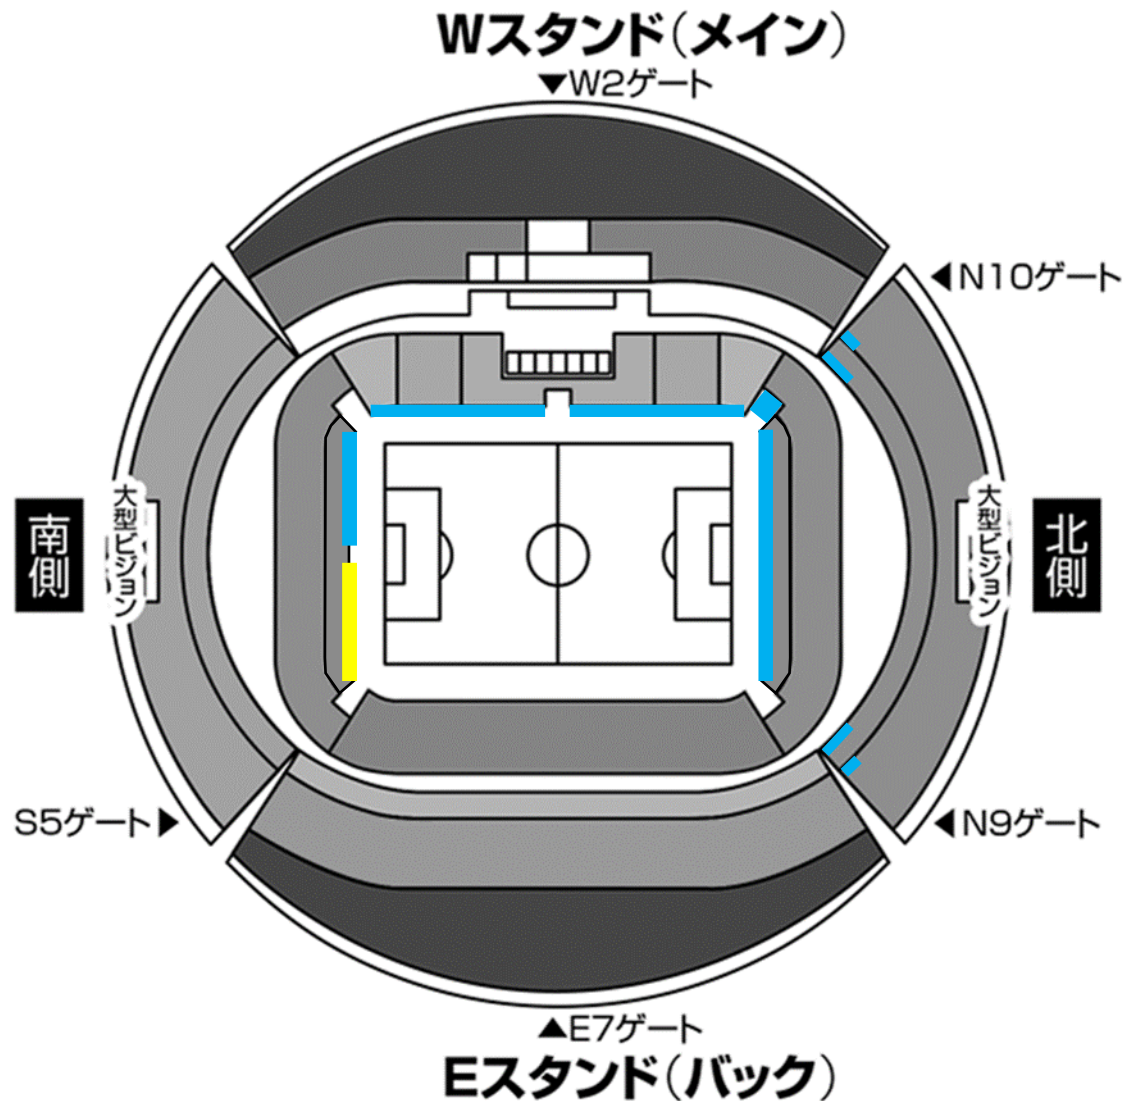

名古屋グランパス 横断幕掲出に関して (豊田スタジアム Ver.)

- ①横断幕掲出可能場所は『横断幕掲出場所全体図』の範囲内とします。
- ②競技場内の「スポンサー看板、案内表示」を隠しての横断幕掲出はできません。
- ③「消火設備、非常灯、非常口、非常階段、避難経路」を覆わないようご注意ください。
- ④立入禁止場所や緩衝帯への立ち入り、ならびに横断幕の掲出はできません。
- ⑤販売座席や通路、階段をまたいだ横断幕掲出はお止めください。
- ⑤ビジターエリア（アウェイ指定席）は、Sスタンド1階（バック側）となります。

※チケット販売状況に応じて、席種エリア・緩衝帯が変動する場合があります。

※警備員・係員の指示に従っての横断幕掲出にご協力願います。

※主管者側の許可なく、スタジアム（場内・場外とも）で横断幕以外の装飾物を使用・掲出することは禁止となります（コレオグラフィーのため、座席に紙・袋・旗類を貼り付けるなど）。

※以上のことが守られない場合、退場していただく場合がございます。ご理解下さい。

横断幕掲出場所全体図

ホーム掲出可能

ビジター掲出可能

※販売座席や通路、階段をまたいだ掲出およびスポンサー看板を隠しての掲出は不可。

応援幕掲出場所 (Nスタンド)

————— : ホーム応援幕掲出可能

※座席や通路・階段をまたいだ掲出、
スポンサー看板を隠しての掲出はできません

アウェイ指定席入场ゲート

⊘ : 通行不可

アウェイ指定席および横断幕掲出場所（Sサイドスタンド）