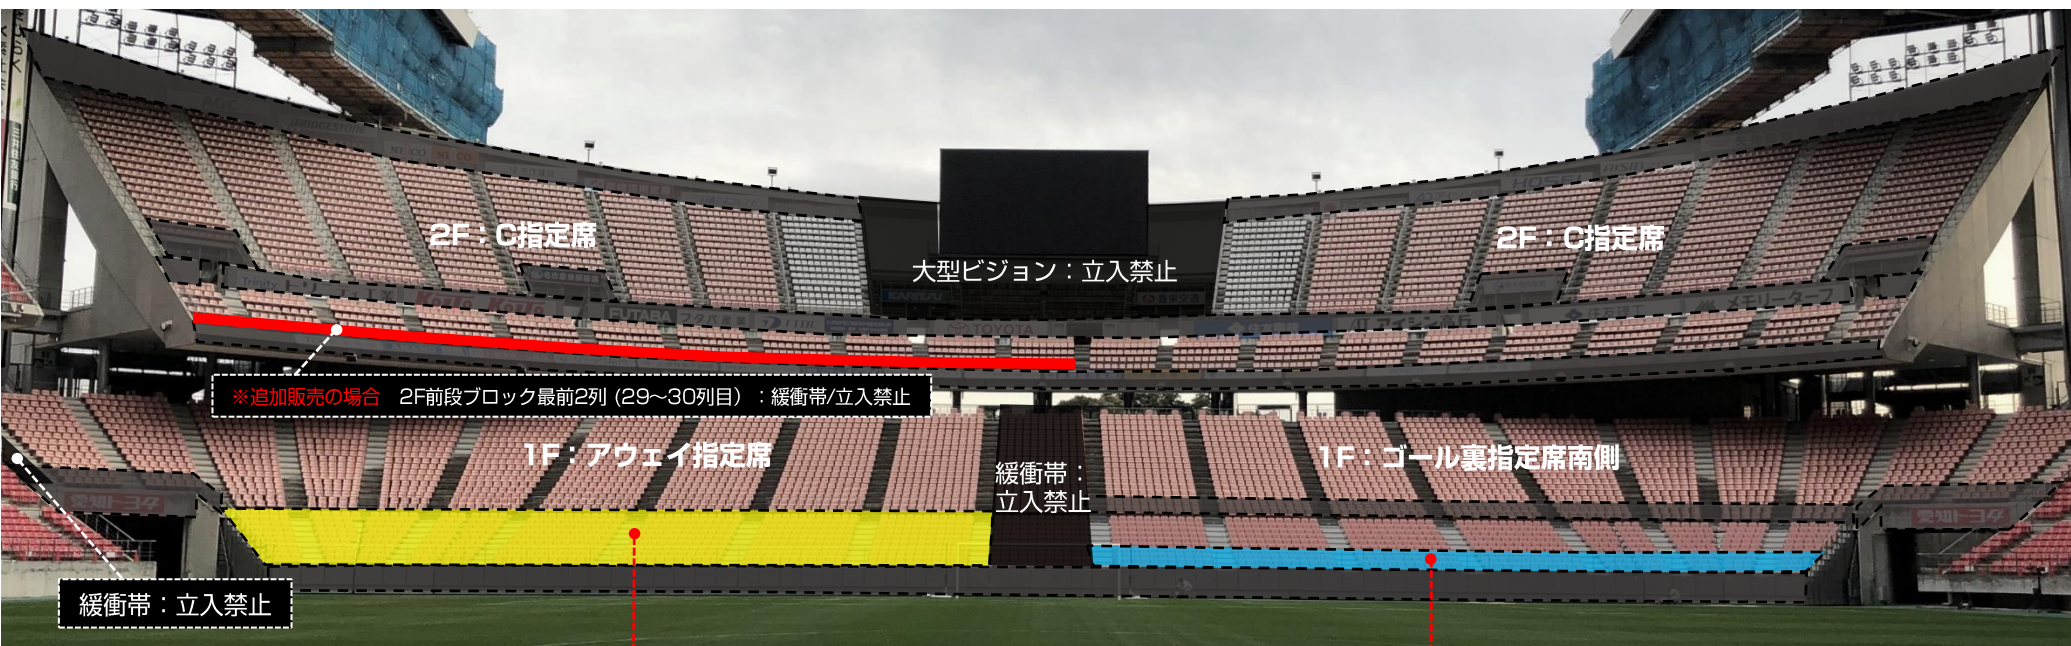

名古屋グランパス 横断幕掲出に関して (豊田スタジアム Ver.)

- ①横断幕掲出可能場所は『横断幕掲出場所全体図』の範囲内とします。
- ②競技場内の「スポンサー看板、案内表示」を隠しての横断幕掲出はできません。
- ③「消火設備、非常灯、非常口、非常階段、避難経路」を覆わないようご注意ください。
- ④立入禁止場所や緩衝帯への立ち入り、ならびに横断幕の掲出はできません。
- ⑤販売座席や通路、階段をまたいだ横断幕掲出はお止めください。
- ⑤ビジターエリア（アウェイ指定席）は、Sスタンド1階（バック側）となります。

※チケット販売状況に応じて、席種エリア・緩衝帯が変動する場合があります。

※警備員・係員の指示に従っての横断幕掲出にご協力願います。

※主管者側の許可なく、スタジアム（場内・場外とも）で横断幕以外の装飾物を使用・掲出することは禁止となります（コレオグラフィーのため、座席に紙・袋・旗類を貼り付けるなど）。

※以上のことが守られない場合、退場していただく場合がございます。ご理解下さい。

横断幕掲出場所全体図

ホーム掲出可能

ビジター掲出可能

※販売座席や通路、階段をまたいだ掲出およびスポンサー看板を隠しての掲出は不可。

応援幕掲出場所 (Nスタンド)

————— : ホーム応援幕掲出可能

※座席や通路・階段をまたいだ掲出、
スポンサー看板を隠しての掲出はできません

アウェイ指定席入场ゲート

⊘ : 通行不可

アウェイ指定席および横断幕掲出場所（Sサイドスタンド）

※チケット販売状況に応じて、アウェイ指定席エリア／ゴール裏指定席エリアが変動する場合がありますので、ご了承ください。

※Sスタンド2Fは、チケット販売開始時は「非開放（立入禁止）」となります。券売状況により開放し追加販売の場合、席種を「C指定席（ミックスエリア）」として販売いたしますので、横断幕の掲出は不可となります。予めご了承ください。

可動席（1列目～9列目）：非販売座席（立入禁止）
※ビジター横断幕掲出エリアとして使用可