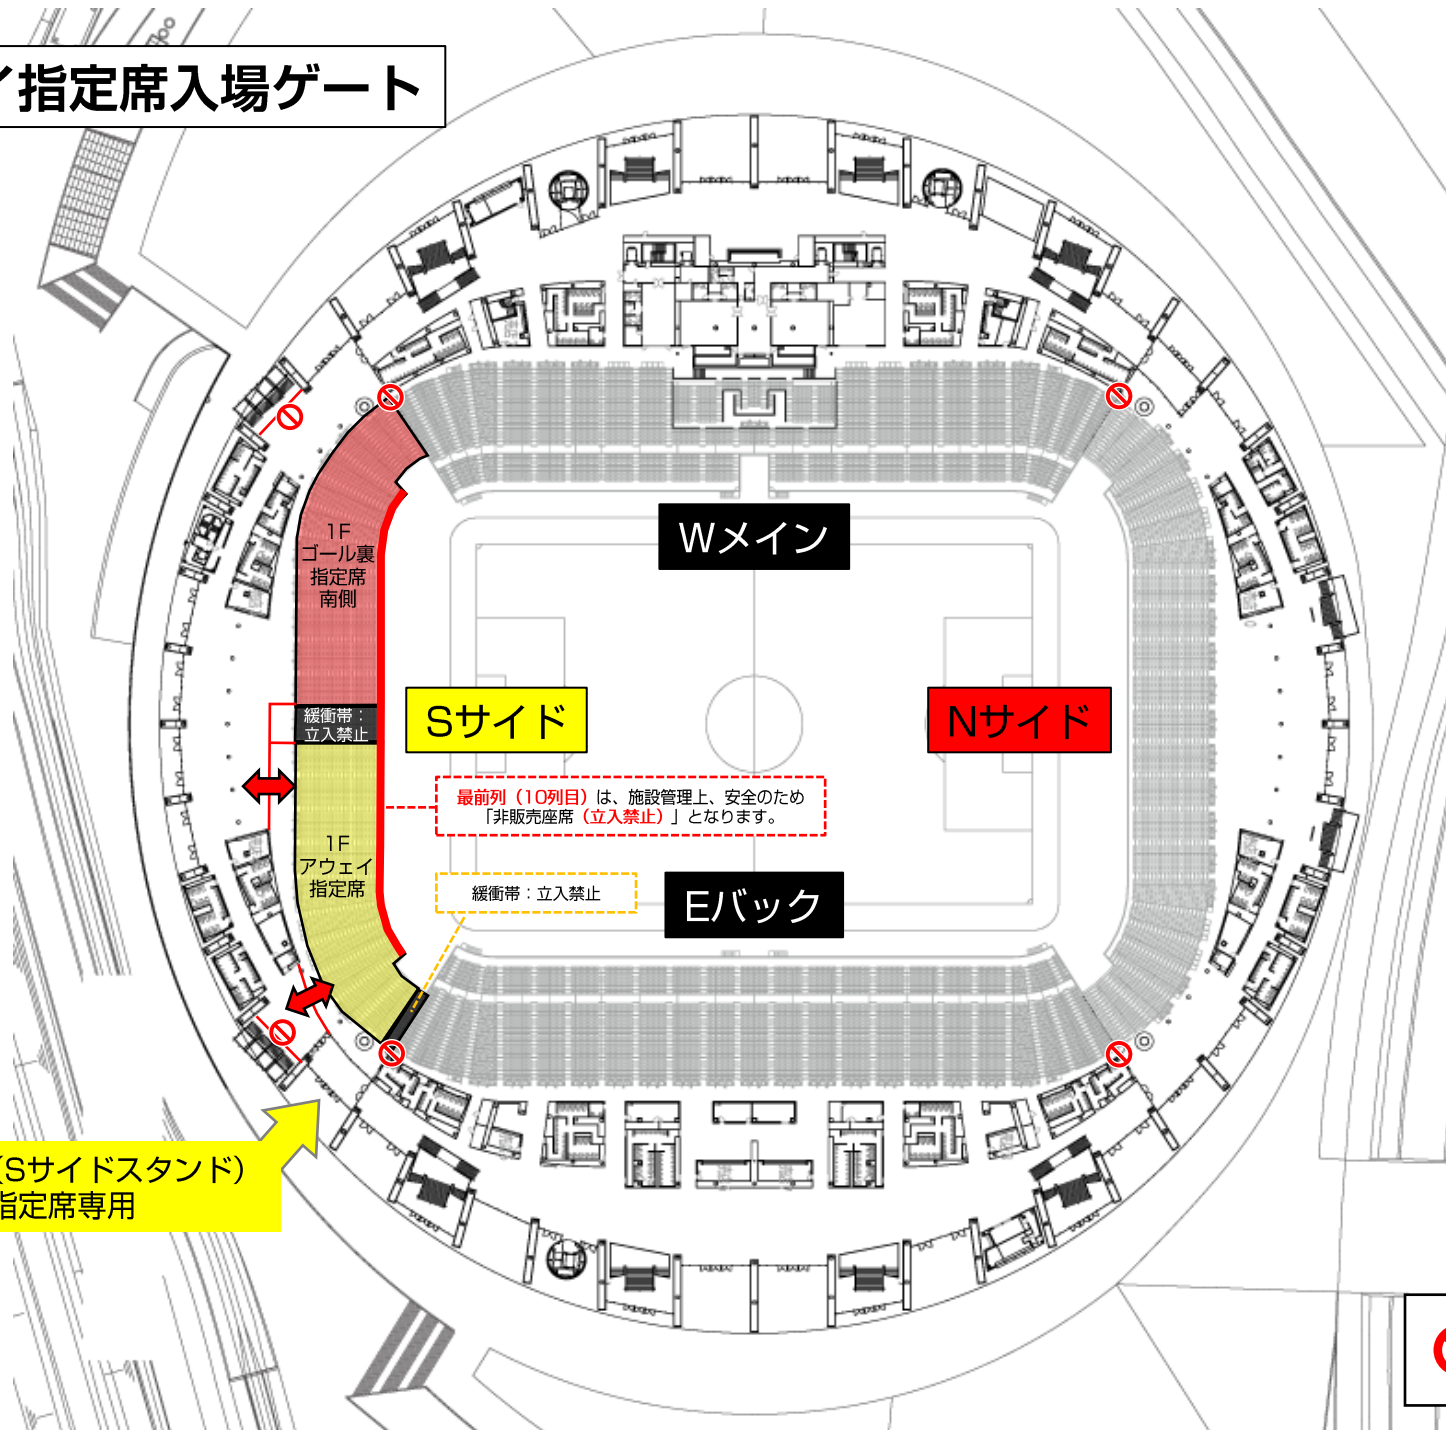

# 名古屋グランパス 横断幕掲出に関して (豊田スタジアム Ver.)

- ①横断幕掲出可能場所は『横断幕掲出場所全体図』の範囲内とします。
- ②競技場内の「スポンサー看板、案内表示」を隠しての横断幕掲出はできません。
- ③「消火設備、非常灯、非常口、非常階段、避難経路」を覆わないようご注意ください。
- ④立入禁止場所や緩衝帯への立ち入り、ならびに横断幕の掲出はできません。
- ⑤販売座席や通路、階段をまたいだ横断幕掲出はお止めください。
- ⑤ビジターエリア（アウェイ指定席）は、Sスタンド1階（バック側）となります。

# 横断幕掲出場所全体図

ホーム掲出可能

ビジター掲出可能

※販売座席や通路、階段をまたいだ掲出およびスポンサー看板を隠しての掲出は不可。

## 応援幕掲出場所 (Nスタンド)

————— : ホーム応援幕掲出可能

※座席や通路・階段をまたいだ掲出、  
スポンサー看板を隠しての掲出はできません

# アウェイ指定席入场ゲート

S5ゲート（Sサイドスタンド）  
※アウェイ指定席専用