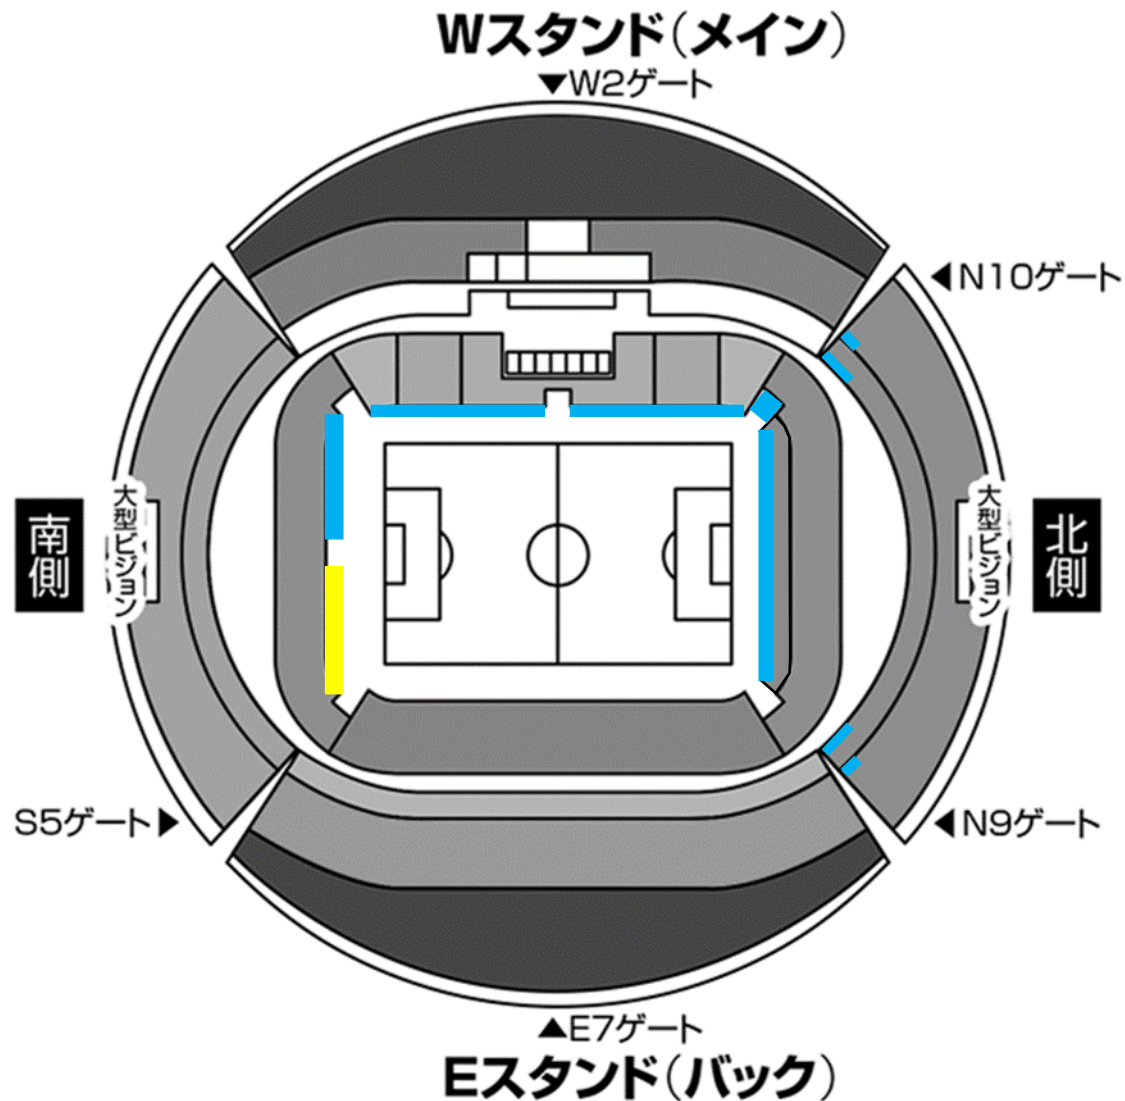

# 名古屋グランパス 横断幕掲出に関して (豊田スタジアム Ver.)

- ①横断幕掲出可能場所は『横断幕掲出場所全体図』の範囲内とします。
- ②競技場内の「スポンサー看板、案内表示」を隠しての横断幕掲出はできません。
- ③「消火設備、非常灯、非常口、非常階段、避難経路」を覆わないようご注意ください。
- ④立入禁止場所や緩衝帯への立ち入り、ならびに横断幕の掲出はできません。
- ⑤販売座席や通路、階段をまたいだ横断幕掲出はお止めください。
- ⑤ビジターエリア（アウェイ指定席）は、Sスタンド1階（バック側）となります。

※チケット販売状況に応じて、席種エリア・緩衝帯が変動する場合があります。

※警備員・係員の指示に従っての横断幕掲出にご協力願います。

※主管者側の許可なく、スタジアム（場内・場外とも）で横断幕以外の装飾物を使用・掲出することは禁止となります（コレオグラフィーのため、座席に紙・袋・旗類を貼り付けるなど）。

※以上のことが守られない場合、退場していただく場合がございます。ご理解下さい。

# 横断幕掲出場所全体図

ホーム掲出可能

ビジター掲出可能

※販売座席や通路、階段をまたいだ掲出およびスポンサー看板を隠しての掲出は不可。

## 応援幕掲出場所 (Nスタンド)

————— : ホーム応援幕掲出可能

※座席や通路・階段をまたいだ掲出、  
スポンサー看板を隠しての掲出はできません