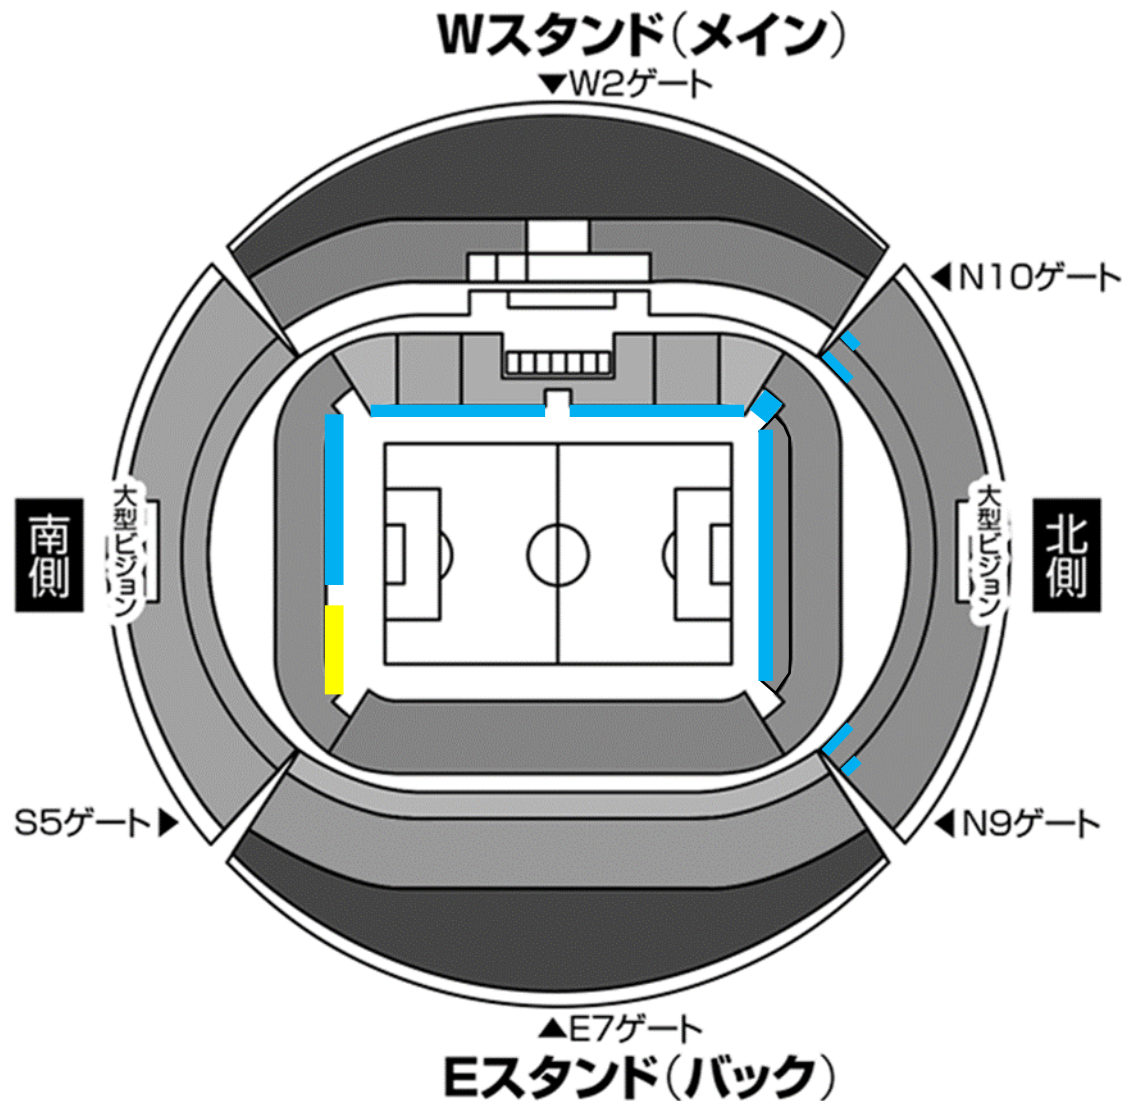

名古屋グランパス 横断幕掲出に関して (豊田スタジアム Ver.)

- ①横断幕掲出可能場所は『横断幕掲出場所全体図』の範囲内とします。
- ②競技場内の「スポンサー看板、案内表示」を隠しての横断幕掲出はできません。
- ③「消火設備、非常灯、非常口、非常階段、避難経路」を覆わないようご注意ください。
- ④立入禁止場所や緩衝帯への立ち入り、ならびに横断幕の掲出はできません。
- ⑤販売座席や通路、階段をまたいだ横断幕掲出はお止めください。
- ⑤ビジターエリア（アウェイ指定席）は、Sスタンド1階（バック側）となります。

※チケット販売状況に応じて、席種エリア・緩衝帯が変動する場合があります。

※警備員・係員の指示に従っての横断幕掲出にご協力願います。

※主管者側の許可なく、スタジアム（場内・場外とも）で横断幕以外の装飾物を使用・掲出することは禁止となります（コレオグラフィーのため、座席に紙・袋・旗類を貼り付けるなど）。

※以上のことが守られない場合、退場していただく場合がございます。ご理解下さい。

横断幕掲出場所全体図

ホーム掲出可能

ビジター掲出可能

※販売座席や通路、階段をまたいだ掲出およびスポンサー看板を隠しての掲出は不可。

応援幕掲出場所 (Nスタンド)

————— : ホーム応援幕掲出可能

※座席や通路・階段をまたいだ掲出、
スポンサー看板を隠しての掲出はできません

アウェイ指定席入场ゲート

S5ゲート (Sサイドスタンド)
※アウェイ指定席専用

⊘ : 通行不可

アウェイ指定席および横断幕掲出場所（Sサイドスタンド）

※チケット販売状況に応じて、アウェイ指定席エリア／ゴール裏指定席エリアが変動する場合がありますので、ご了承ください。

※Sスタンド2Fは、チケット販売開始時は「非開放（立入禁止）」となります。券売状況により開放し追加販売の場合、席種を「C指定席（ミックスエリア）」として販売いたしますので、横断幕の掲出は不可となります。予めご了承ください。

※アウェイ指定席は立ち上がっての観戦が可能ですが、立ち見は強制ではありませんので、着席されている方の観戦を妨げる場合、手すりの上からの掲出を取り下げていただく可能性がございますので、予めご了承ください。係員からお声掛けの際は、指示に従っていただくよう、お願いいたします。