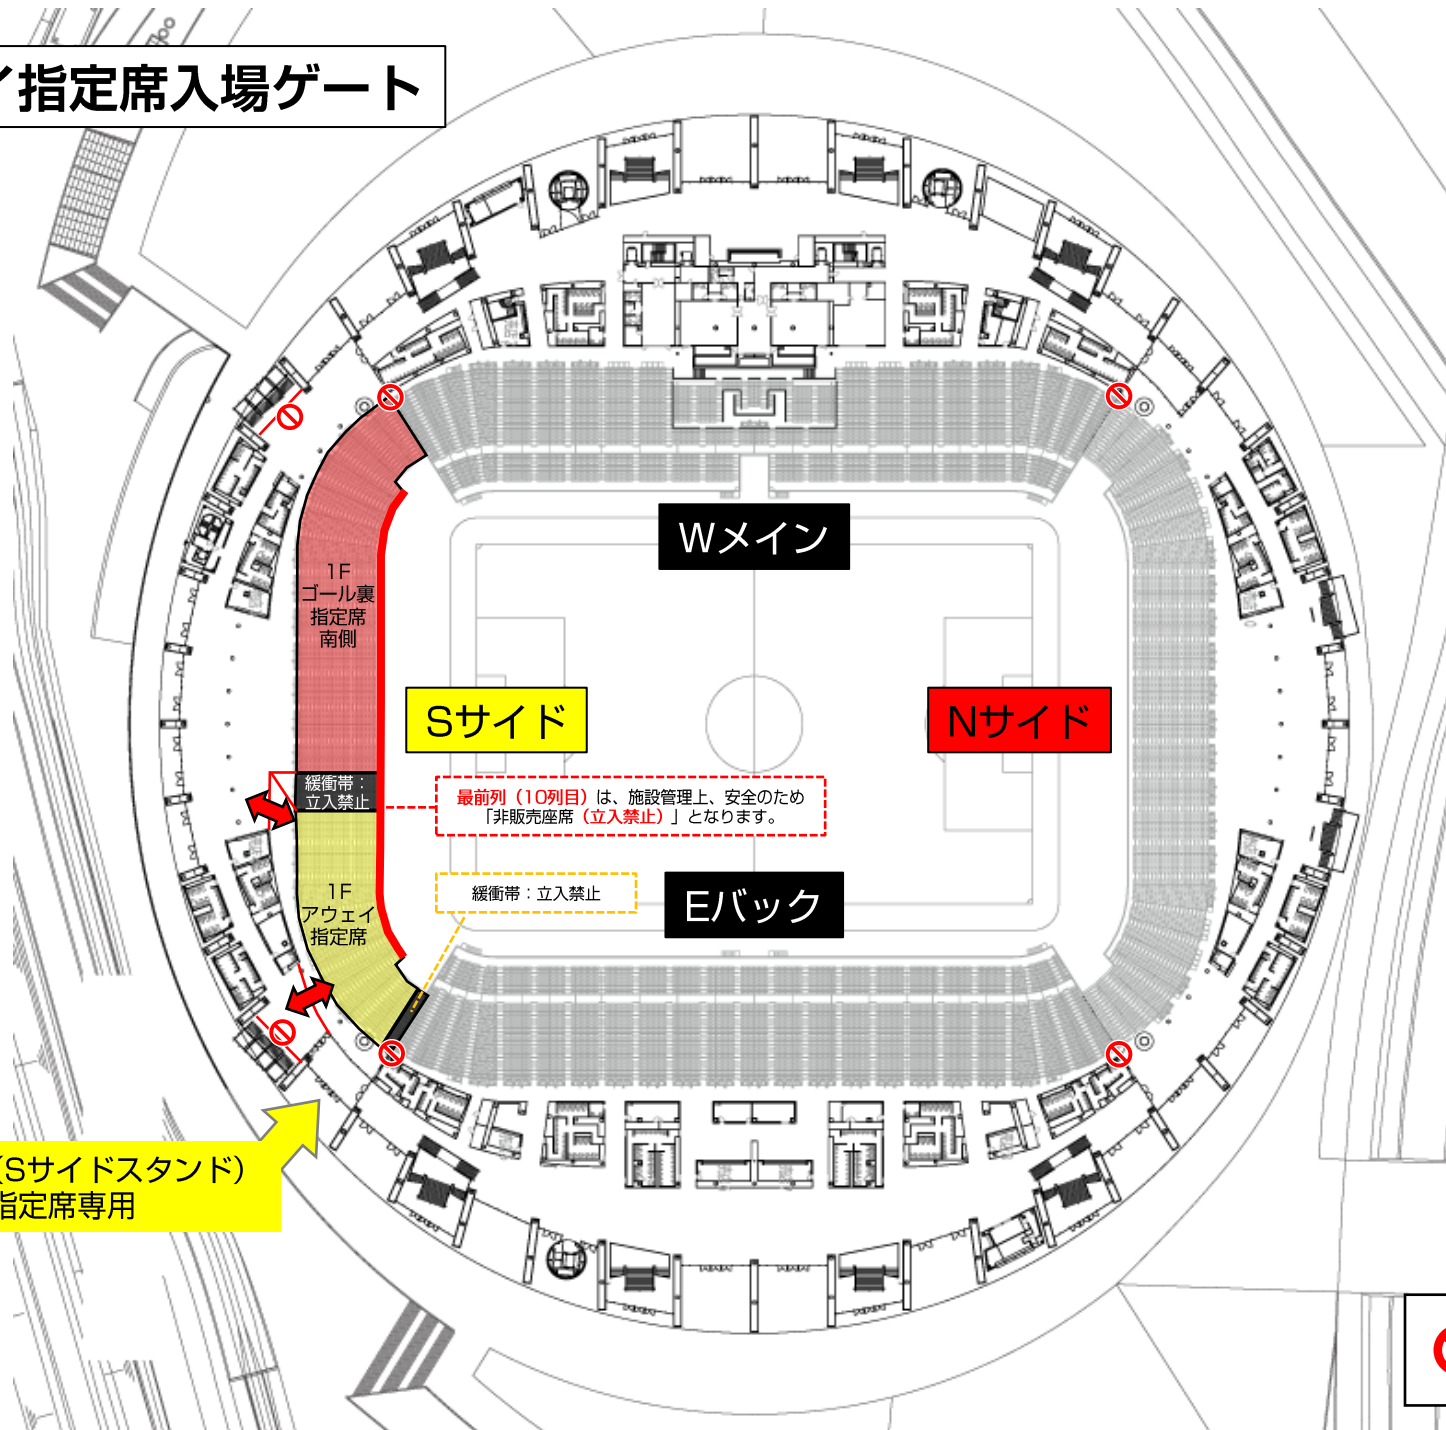

名古屋グランパス 横断幕掲出に関して (豊田スタジアム Ver.)

- ①横断幕掲出可能場所は『横断幕掲出場所全体図』の範囲内とします。
- ②競技場内の「スポンサー看板、案内表示」を隠しての横断幕掲出はできません。
- ③「消火設備、非常灯、非常口、非常階段、避難経路」を覆わないようご注意ください。
- ④立入禁止場所や緩衝帯への立ち入り、ならびに横断幕の掲出はできません。
- ⑤販売座席や通路、階段をまたいだ横断幕掲出はお止めください。
- ⑤ビジターエリア（アウェイ指定席）は、Sスタンド1階（バック側）となります。

※チケット販売状況に応じて、席種エリア・緩衝帯が変動する場合があります。

※警備員・係員の指示に従っての横断幕掲出にご協力願います。

※主管者側の許可なく、スタジアム（場内・場外とも）で横断幕以外の装飾物を使用・掲出することは禁止となります（コレオグラフィーのため、座席に紙・袋・旗類を貼り付けるなど）。

※以上のことが守られない場合、退場していただく場合がございます。ご理解下さい。

横断幕掲出場所全体図

ホーム掲出可能

ビジター掲出可能

※販売座席や通路、階段をまたいだ掲出およびスポンサー看板を隠しての掲出は不可。

応援幕掲出場所 (Nスタンド)

————— : ホーム応援幕掲出可能

※座席や通路・階段をまたいだ掲出、
スポンサー看板を隠しての掲出はできません

アウェイ指定席入场ゲート

S5ゲート (Sサイドスタンド)
※アウェイ指定席専用

⊘ : 通行不可

アウェイ指定席および横断幕掲出場所（Sサイドスタンド）

※チケット販売状況に応じて、アウェイ指定席エリア／ゴール裏指定席エリアが変動する場合がありますので、ご了承ください。

※Sスタンド2Fは、チケット販売開始時は「非開放（立入禁止）」となります。券売状況により開放し追加販売の場合、席種を「C指定席（ミックスエリア）」として販売いたしますので、横断幕の掲出は不可となります。予めご了承ください。

※アウェイ指定席は立ち上がっての観戦が可能ですが、立ち見は強制ではありませんので、着席されている方の観戦を妨げる場合、手すりの上からの掲出を取り下げていただく可能性がございますので、予めご了承ください。係員からお声掛けの際は、指示に従っていただくよう、お願いいたします。