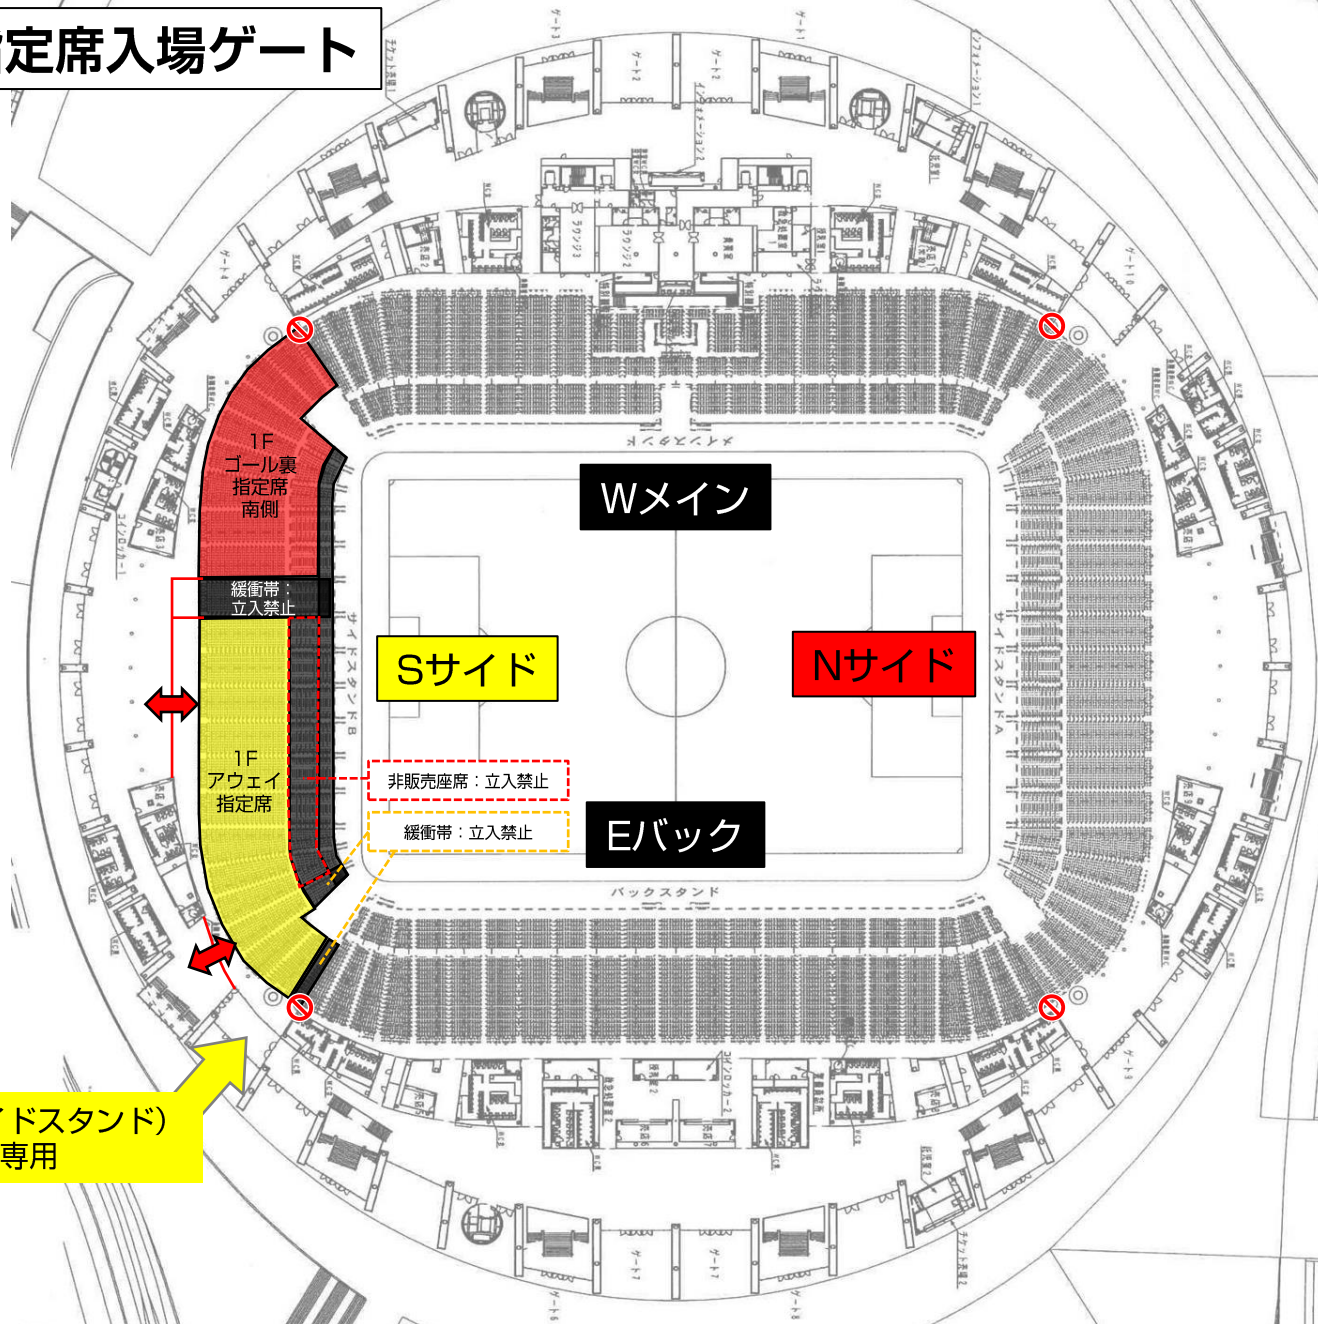

名古屋グランパス 横断幕掲出に関して (豊田スタジアム Ver.)

- ①横断幕掲出可能場所は『横断幕掲出場所全体図』の範囲内とします。
- ②競技場内の「スポンサー看板、案内表示」を隠しての横断幕掲出はできません。
- ③「消火設備、非常灯、非常口、非常階段、避難経路」を覆わないようご注意ください。
- ④立入禁止場所や緩衝帯への立ち入り、ならびに横断幕の掲出はできません。
- ⑤販売座席や通路、階段をまたいだ横断幕掲出はお止めください。
- ⑤ビジターエリア（アウェイ指定席）は、Sスタンド1階（バック側）となります。

※チケット販売状況に応じて、席種エリア・緩衝帯が変動する場合があります。

※警備員・係員の指示に従っての横断幕掲出にご協力願います。

※主管者側の許可なく、スタジアム（場内・場外とも）で横断幕以外の装飾物を使用・掲出することは禁止となります（コレオグラフィーのため、座席に紙・袋・旗類を貼り付けるなど）。

※以上のことが守られない場合、退場していただく場合がございます。ご理解下さい。

横断幕掲出場所全体図

ホーム掲出可能

ビジター掲出可能

※販売座席や通路、階段をまたいだ掲出およびスポンサー看板を隠しての掲出は不可。

応援幕掲出場所 (Nスタンド)

————— : ホーム応援幕掲出可能

※座席や通路・階段をまたいだ掲出、
スポンサー看板を隠しての掲出はできません

アウェイ指定席入场ゲート

S5ゲート (Sサイドスタンド)
※アウェイ指定席専用

⊘ : 通行不可

アウェイ指定席および横断幕掲出場所（Sサイドスタンド）

※チケット販売状況に応じて、アウェイ指定席エリア／ゴール裏指定席エリアが変動する場合がありますので、ご了承ください。

※Sスタンド2Fは、席種を「C指定席（ミックスエリア）」として販売いたしますので、横断幕の掲出は不可となります。予めご了承ください。

可動席（1列目～9列目）：非販売座席（立入禁止）
※ビジター横断幕掲出エリアとして使用可

可動席（1列目～3列目）：非販売座席（立入禁止）
※ホーム横断幕掲出エリアとして使用可