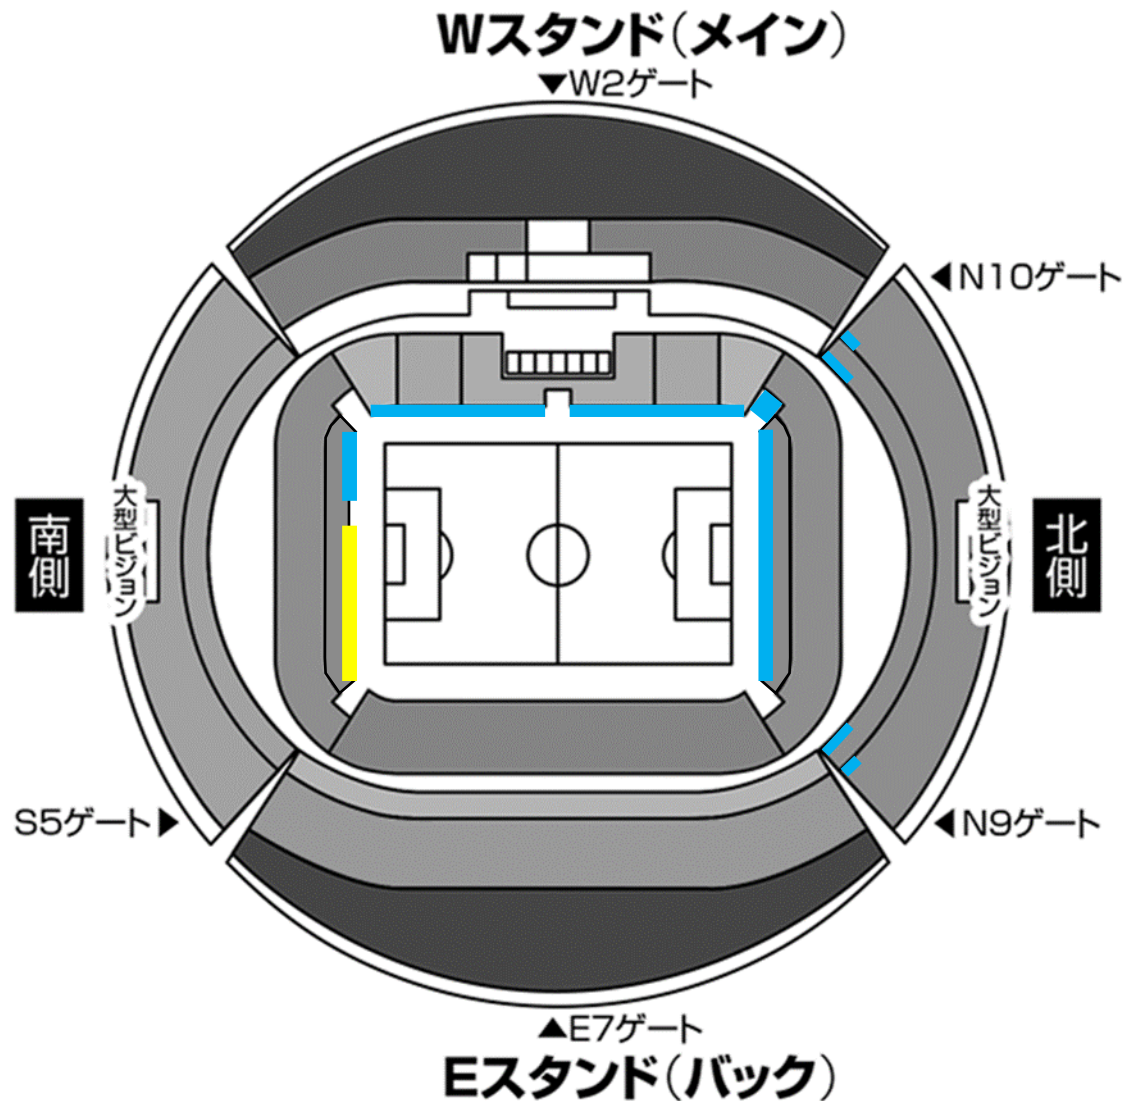

名古屋グランパス 横断幕掲出に関して (豊田スタジアム Ver.)

- ①横断幕掲出可能場所は『横断幕掲出場所全体図』の範囲内とします。
- ②競技場内の「スポンサー看板、案内表示」を隠しての横断幕掲出はできません。
- ③「消火設備、非常灯、非常口、非常階段、避難経路」を覆わないようご注意ください。
- ④立入禁止場所や緩衝帯への立ち入り、ならびに横断幕の掲出はできません。
- ⑤販売座席や通路、階段をまたいだ横断幕掲出はお止めください。
- ⑤ビジターエリア（アウェイ指定席）は、Sスタンド1階（バック側）となります。

※チケット販売状況に応じて、席種エリア・緩衝帯が変動する場合があります。

※警備員・係員の指示に従っての横断幕掲出にご協力願います。

※主管者側の許可なく、スタジアム（場内・場外とも）で横断幕以外の装飾物を使用・掲出することは禁止となります（コレオグラフィーのため、座席に紙・袋・旗類を貼り付けるなど）。

※以上のことが守られない場合、退場していただく場合がございます。ご理解下さい。

横断幕掲出場所全体図

ホーム掲出可能

ビジター掲出可能

※販売座席や通路、階段をまたいだ掲出およびスポンサー看板を隠しての掲出は不可。

応援幕掲出場所 (Nスタンド)

————— : ホーム応援幕掲出可能

※座席や通路・階段をまたいだ掲出、
スポンサー看板を隠しての掲出はできません

アウェイ指定席入场ゲート

S5ゲート (Sサイドスタンド)
※アウェイ指定席専用

⊘ : 通行不可

アウェイ指定席および横断幕掲出場所（Sサイドスタンド）

※チケット販売状況に応じて、アウェイ指定席エリア／ゴール裏指定席エリアが変動する場合がありますので、ご了承ください。

※Sスタンド2Fは、席種を「C指定席（ミックスエリア）」として販売いたしますので、横断幕の掲出は不可となります。予めご了承ください。

可動席（1列目～9列目）：非販売座席（立入禁止）
※ビジター横断幕掲出エリアとして使用可

可動席（1列目～3列目）：非販売座席（立入禁止）
※ホーム横断幕掲出エリアとして使用可