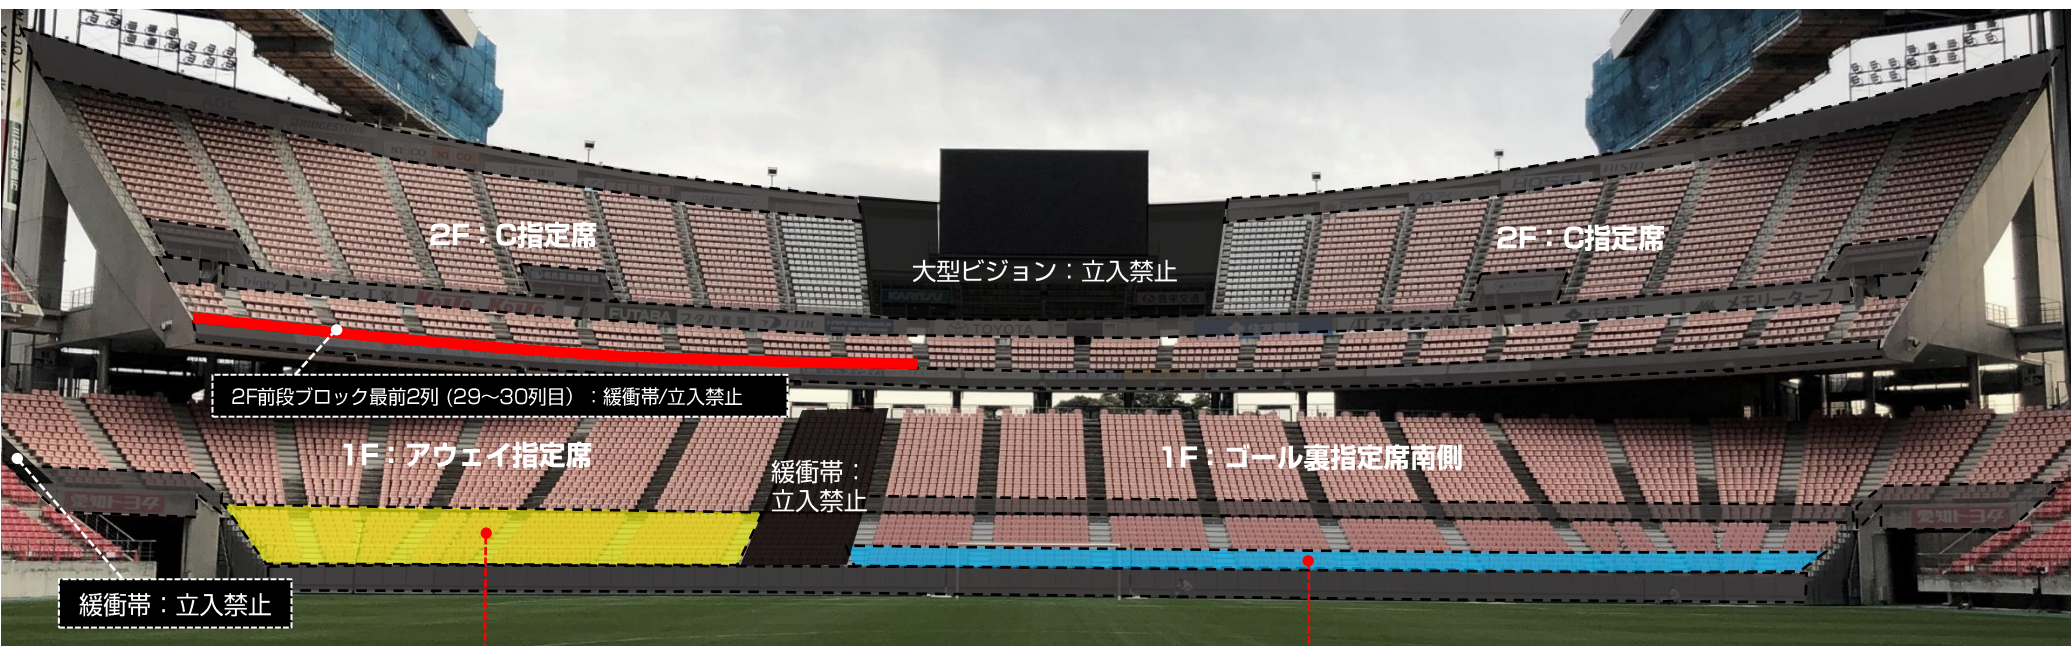

名古屋グランパス 横断幕掲出に関して (豊田スタジアム Ver.)

- ①横断幕掲出可能場所は『横断幕掲出場所全体図』の範囲内とします。
- ②競技場内の「スポンサー看板、案内表示」を隠しての横断幕掲出はできません。
- ③「消火設備、非常灯、非常口、非常階段、避難経路」を覆わないようご注意ください。
- ④立入禁止場所や緩衝帯への立ち入り、ならびに横断幕の掲出はできません。
- ⑤販売座席や通路、階段をまたいだ横断幕掲出はお止めください。
- ⑤ビジターエリア（アウェイ指定席）は、Sスタンド1階（バック側）となります。

ビジター掲出可能

※販売座席や通路、階段をまたいだ掲出およびスポンサー看板を隠しての掲出は不可。

応援幕掲出場所 (Nスタンド)

————— : ホーム応援幕掲出可能

※座席や通路・階段をまたいだ掲出、
スポンサー看板を隠しての掲出はできません

アウェイ指定席入场ゲート

S5ゲート (Sサイドスタンド)
※アウェイ指定席専用

⊘ : 通行不可

アウェイ指定席および横断幕掲出場所（Sサイドスタンド）

※チケット販売状況に応じて、アウェイ指定席エリア／ゴール裏指定席エリアが変動する場合がありますので、ご了承ください。

※Sスタンド2Fは、席種を「C指定席（ミックスエリア）」として販売いたしますので、横断幕の掲出は不可となります。
予めご了承ください。

可動席（1列目～9列目）：非販売座席（立入禁止）
※ビジター横断幕掲出エリアとして使用可

可動席（1列目～3列目）：非販売座席（立入禁止）
※ホーム横断幕掲出エリアとして使用可