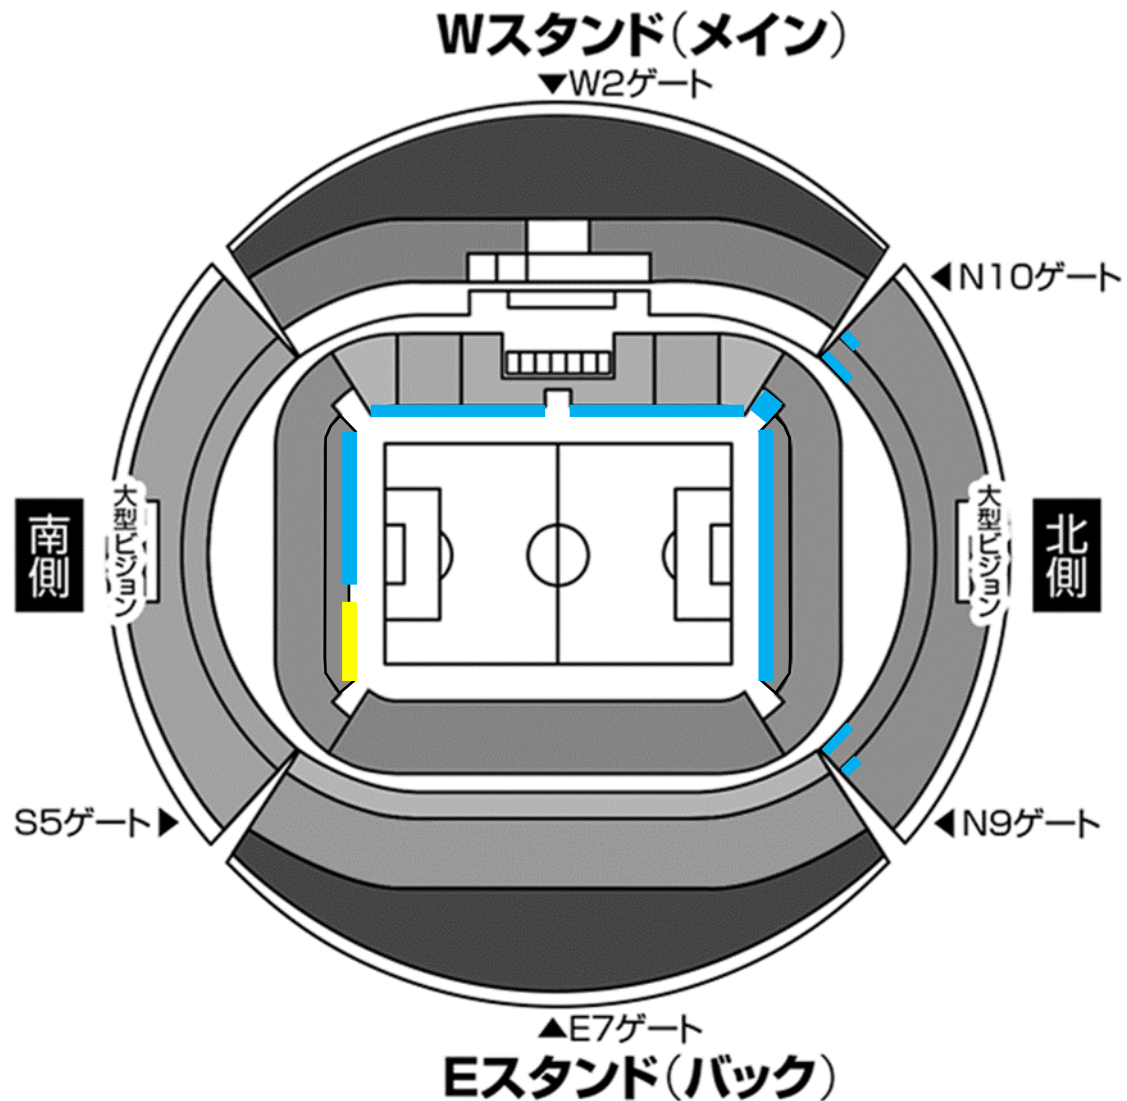

名古屋グランパス 横断幕掲出に関して (豊田スタジアム Ver.)

- ①横断幕掲出可能場所は『横断幕掲出場所全体図』の範囲内とします。
- ②競技場内の「スポンサー看板、案内表示」を隠しての横断幕掲出はできません。
- ③「消火設備、非常灯、非常口、非常階段、避難経路」を覆わないようご注意ください。
- ④立入禁止場所や緩衝帯への立ち入り、ならびに横断幕の掲出はできません。
- ⑤販売座席や通路、階段をまたいだ横断幕掲出はお止めください。
- ⑤ビジターエリア（アウェイ指定席）は、Sスタンド1階（バック側）となります。

※チケット販売状況に応じて、席種エリア・緩衝帯が変動する場合があります。

※警備員・係員の指示に従っての横断幕掲出にご協力願います。

※主管者側の許可なく、スタジアム（場内・場外とも）で横断幕以外の装飾物を使用・掲出することは禁止となります（コレオグラフィーのため、座席に紙・袋・旗類を貼り付けるなど）。

※以上のことが守られない場合、退場していただく場合がございます。ご理解下さい。

横断幕掲出場所全体図

ホーム掲出可能

ビジター掲出可能

※販売座席や通路、階段をまたいだ掲出およびスポンサー看板を隠しての掲出は不可。

応援幕掲出場所 (Nスタンド)

————— : ホーム応援幕掲出可能

※座席や通路・階段をまたいだ掲出、
スポンサー看板を隠しての掲出はできません

アウェイ指定席入场ゲート

S5ゲート (Sサイドスタンド)
※アウェイ指定席専用

⊘ : 通行不可

アウェイ指定席および横断幕掲出場所（Sサイドスタンド）

※チケット販売状況に応じて、アウェイ指定席エリア／ゴール裏指定席エリアが変動する場合がありますので、ご了承ください。

※Sスタンド2Fは、席種を「C指定席（ミックスエリア）」として販売いたしますので、横断幕の掲出は不可となります。
予めご了承ください。

可動席（1列目～9列目）：非販売座席（立入禁止）
※ビジター横断幕掲出エリアとして使用可

可動席（1列目～3列目）：非販売座席（立入禁止）
※ホーム横断幕掲出エリアとして使用可