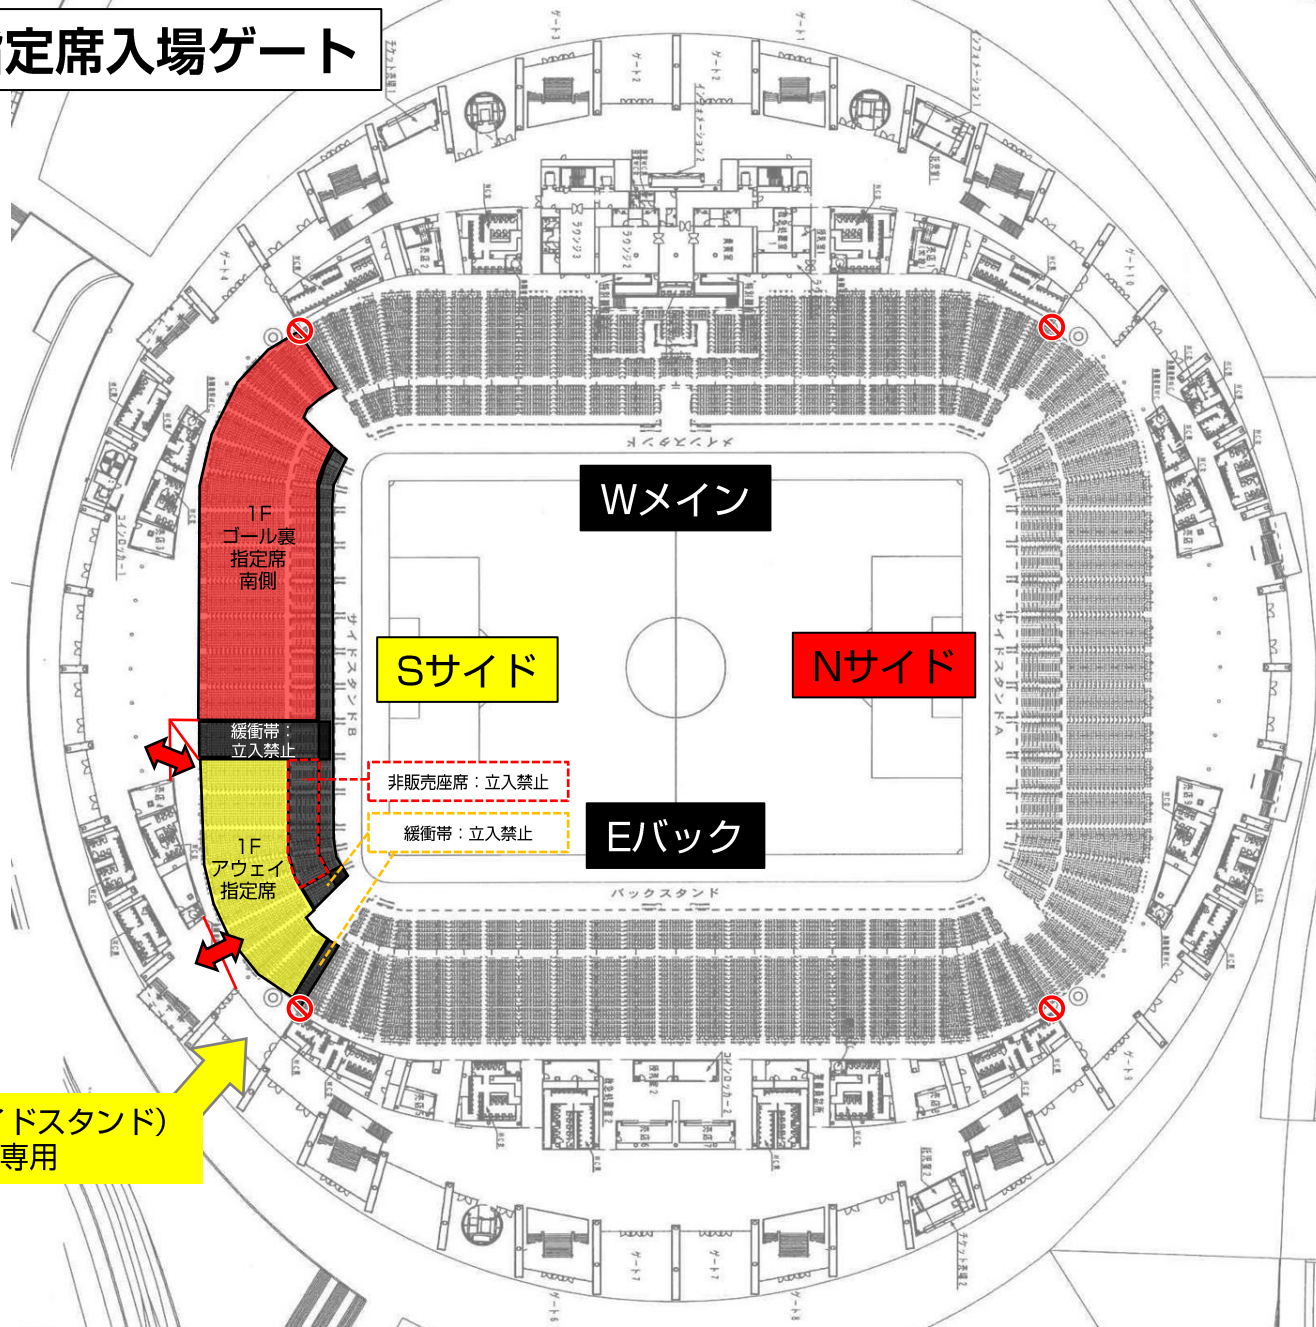

名古屋グランパス 横断幕掲出に関して (豊田スタジアム Ver.)

- ①横断幕掲出可能場所は『横断幕掲出場所全体図』の範囲内とします。
- ②競技場内の「スポンサー看板、案内表示」を隠しての横断幕掲出はできません。
- ③「消火設備、非常灯、非常口、非常階段、避難経路」を覆わないようご注意ください。
- ④立入禁止場所や緩衝帯への立ち入り、ならびに横断幕の掲出はできません。
- ⑤販売座席や通路、階段をまたいだ横断幕掲出はお止めください。
- ⑤ビジターエリア（アウェイ指定席）は、Sスタンド1階（バック側）となります。

※チケット販売状況に応じて、席種エリア・緩衝帯が変動する場合があります。

※警備員・係員の指示に従っての横断幕掲出にご協力願います。

※主管者側の許可なく、スタジアム（場内・場外とも）で横断幕以外の装飾物を使用・掲出することは禁止となります（コレオグラフィーのため、座席に紙・袋・旗類を貼り付けるなど）。

※以上のことが守られない場合、退場していただく場合がございます。ご理解下さい。

横断幕掲出場所全体図

ホーム掲出可能

ビジター掲出可能

※販売座席や通路、階段をまたいだ掲出およびスポンサー看板を隠しての掲出は不可。

応援幕掲出場所 (Nスタンド)

————— : ホーム応援幕掲出可能

※座席や通路・階段をまたいだ掲出、
スポンサー看板を隠しての掲出はできません

アウェイ指定席入场ゲート

S5ゲート (Sサイドスタンド)
※アウェイ指定席専用

⊘ : 通行不可

アウェイ指定席および横断幕掲出場所（Sサイドスタンド）

※チケット販売状況に応じて、アウェイ指定席エリア／ゴール裏指定席エリアが変動する場合がありますので、ご了承ください。

※Sスタンド2Fは、席種を「C指定席（ミックスエリア）」として販売いたしますので、横断幕の掲出は不可となります。
予めご了承ください。

可動席（1列目～9列目）：非販売座席（立入禁止）
※ビジター横断幕掲出エリアとして使用可

可動席（1列目～3列目）：非販売座席（立入禁止）
※ホーム横断幕掲出エリアとして使用可