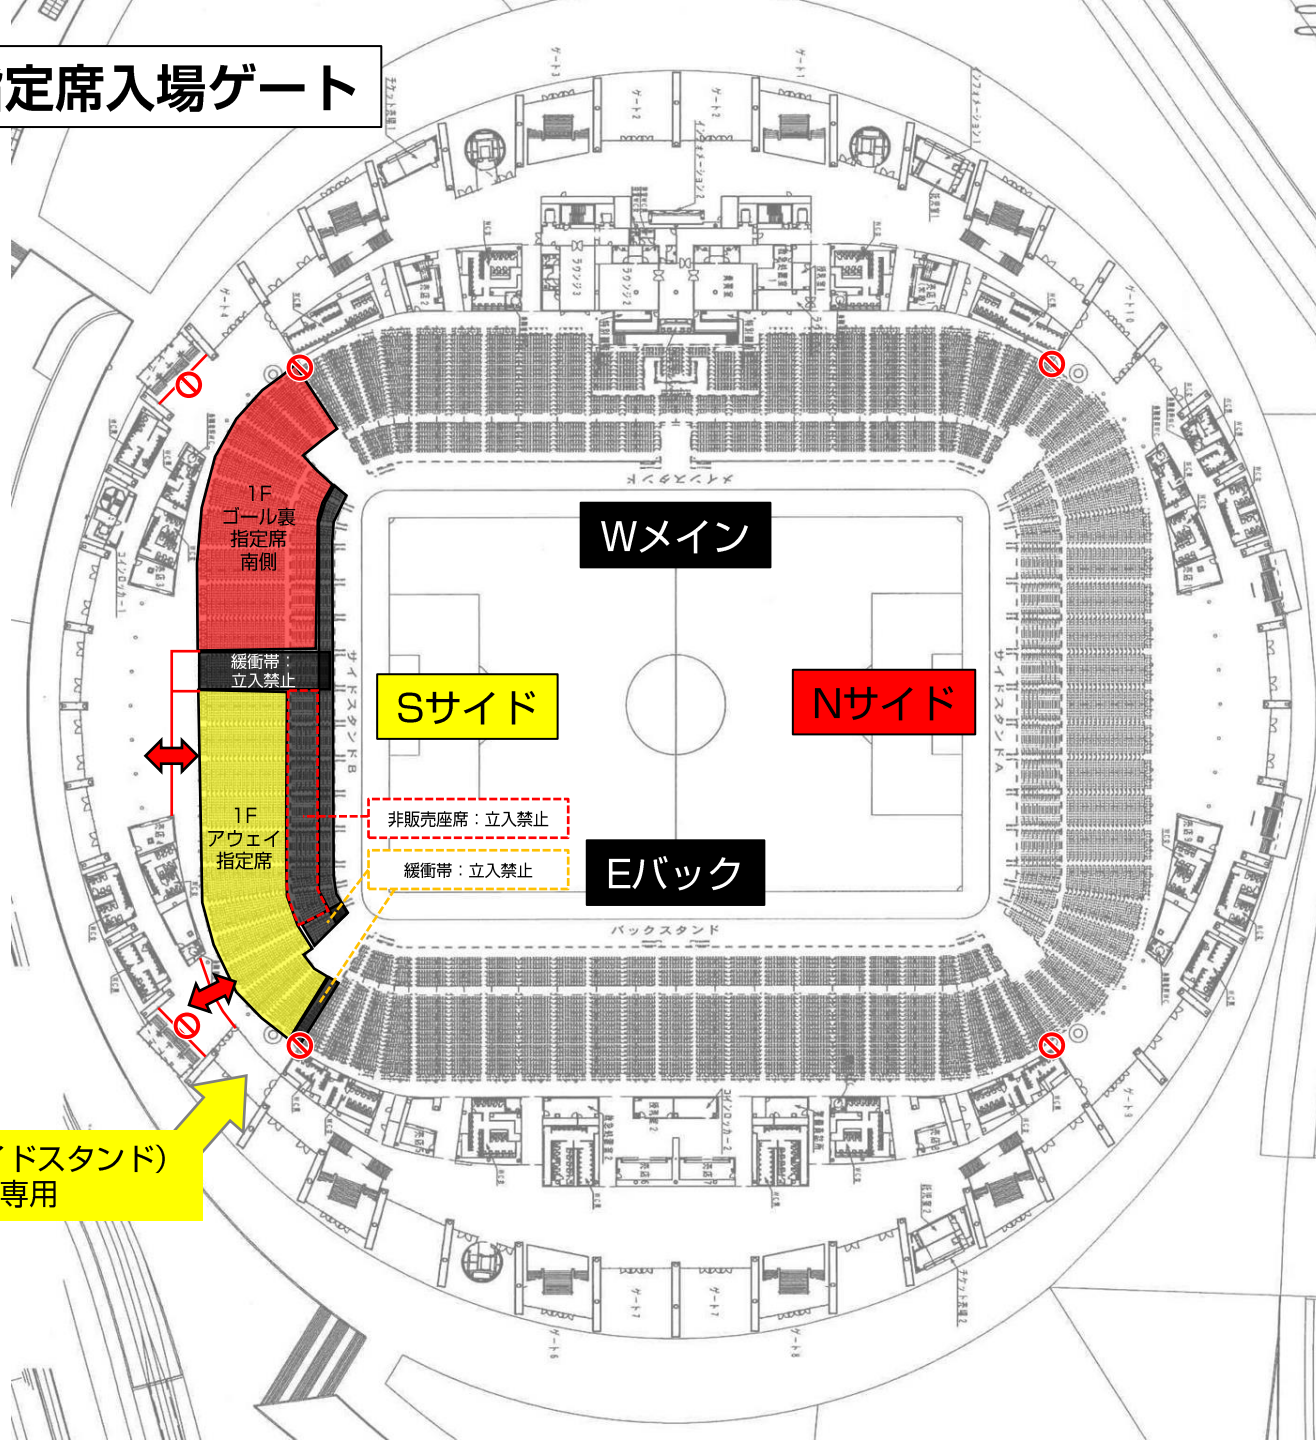

名古屋グランパス 横断幕掲出に関して (豊田スタジアム Ver.)

- ①横断幕掲出可能場所は『横断幕掲出場所全体図』の範囲内とします。
- ②競技場内の「スポンサー看板、案内表示」を隠しての横断幕掲出はできません。
- ③「消火用具、非常灯、非常口、非常階段、避難経路」を覆わないようご注意ください。
- ④立入禁止場所や緩衝帯への立ち入り、ならびに横断幕の掲出はできません。
- ⑤販売座席や通路、階段をまたいだ横断幕掲出はお止めください。
- ⑤ビジターエリア（アウェイ指定席）は、Sスタンド1階（バック側）となります。

※チケット販売状況に応じて、席種エリア・緩衝帯が変動する場合があります。

※警備員・係員の指示に従っての横断幕掲出にご協力願います。

※以上のことが守られない場合、退場していただく場合がございます。ご理解下さい。

横断幕掲出場所全体図

ホーム掲出可能

ビジター掲出可能

※販売座席や通路、階段をまたいだ掲出およびスポンサー看板を隠しての掲出は不可。

応援幕掲出場所 (Nスタンド)

——— : ホーム応援幕掲出可能

※座席や通路・階段をまたいだ掲出、
スポンサー看板を隠しての掲出はできません

アウェイ指定席入场ゲート

S5ゲート (Sサイドスタンド)
※アウェイ指定席専用

 : 通行不可

アウェイ指定席および横断幕掲出場所（Sサイドスタンド）

※チケット販売状況に応じて、アウェイ指定席エリア／ゴール裏指定席エリアが変動する場合がありますので、ご了承ください。

※Sスタンド2Fは、チケット販売開始時は「非開放（立入禁止）」となります。券売状況により開放し追加販売の場合、席種を「C指定席（ミックスエリア）」として販売いたしますので、横断幕の掲出は不可となります。予めご了承ください。

可動席（1列目～9列目）：非販売座席（立入禁止）
※ビジター横断幕掲出エリアとして使用可

可動席（1列目～3列目）：非販売座席（立入禁止）
※ホーム横断幕掲出エリアとして使用可

ホーム掲出可能

ビジター掲出可能

横断幕掲出不可

※販売座席や通路、階段をまたいだ掲出およびスポンサー看板を隠しての掲出は不可。