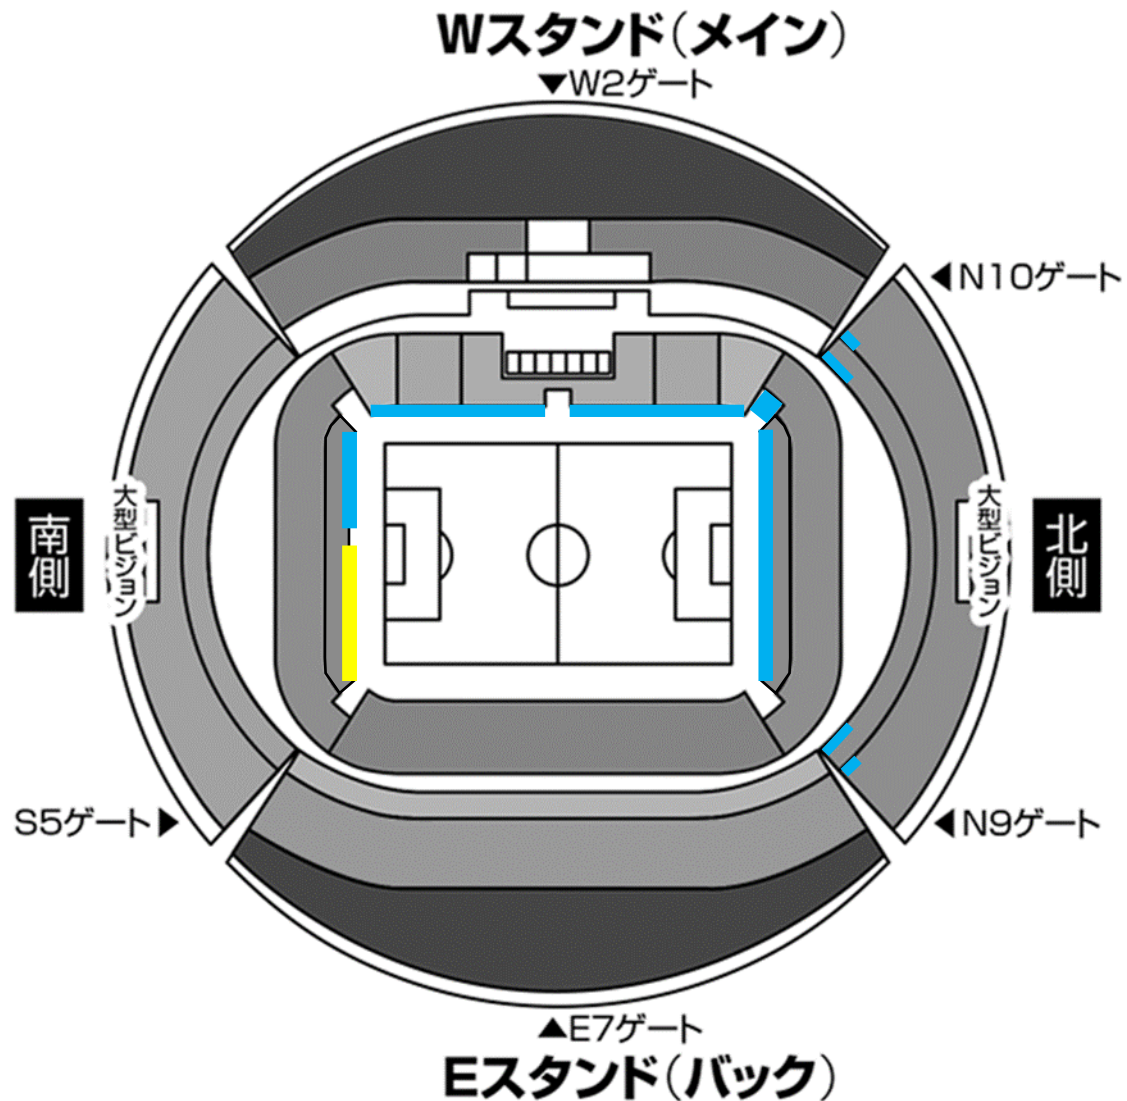

名古屋グランパス 横断幕掲出に関して (豊田スタジアム Ver.)

- ①横断幕掲出可能場所は『横断幕掲出場所全体図』の範囲内とします。
- ②競技場内の「スポンサー看板、案内表示」を隠しての横断幕掲出はできません。
- ③「消火用具、非常灯、非常口、非常階段、避難経路」を覆わないようご注意ください。
- ④立入禁止場所や緩衝帯への立ち入り、ならびに横断幕の掲出はできません。
- ⑤販売座席や通路、階段をまたいだ横断幕掲出はお止めください。
- ⑤ビジターエリア（アウェイ指定席）は、Sスタンド1階（バック側）となります。

※チケット販売状況に応じて、席種エリア・緩衝帯が変動する場合があります。

※警備員・係員の指示に従っての横断幕掲出にご協力願います。

※以上のことが守られない場合、退場していただく場合がございます。ご理解下さい。

横断幕掲出場所全体図

ホーム掲出可能

ビジター掲出可能

※販売座席や通路、階段をまたいだ掲出およびスポンサー看板を隠しての掲出は不可。

応援幕掲出場所 (Nスタンド)

——— : ホーム応援幕掲出可能

※座席や通路・階段をまたいだ掲出、
スポンサー看板を隠しての掲出はできません

アウェイ指定席入场ゲート

S5ゲート (Sサイドスタンド)
※アウェイ指定席専用

 : 通行不可

アウェイ指定席および横断幕掲出場所（Sサイドスタンド）

※チケット販売状況に応じて、アウェイ指定席エリア／ゴール裏指定席エリアが変動する場合がありますので、ご了承ください。

※Sスタンド2Fは、チケット販売開始時は「非開放（立入禁止）」となります。券売状況により開放し追加販売の場合、席種を「C指定席（ミックスエリア）」として販売いたしますので、横断幕の掲出は不可となります。予めご了承ください。