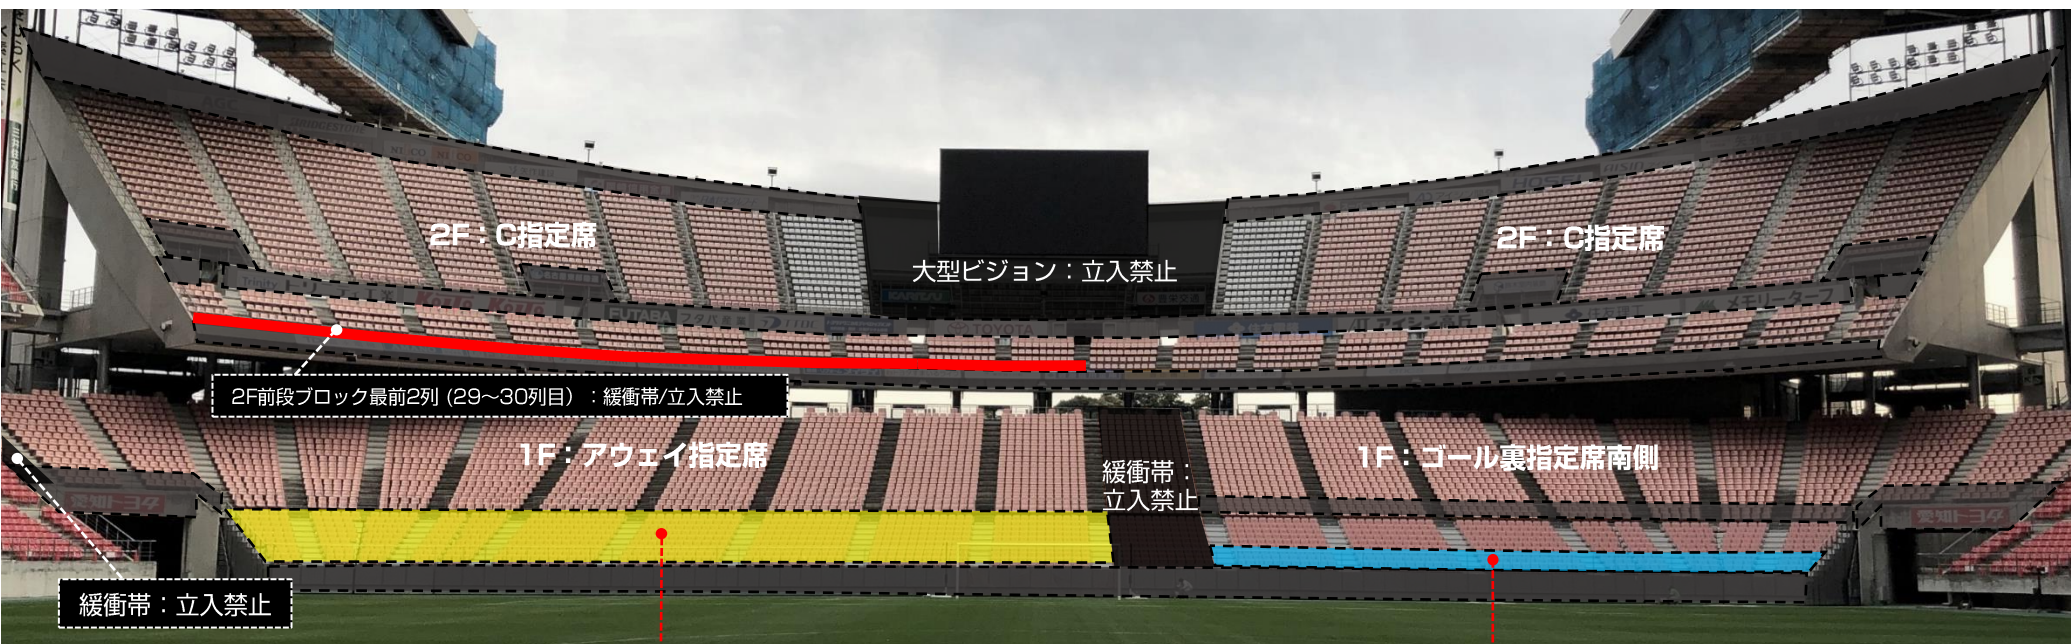

# 名古屋グランパス 横断幕掲出に関して (豊田スタジアム Ver.)

- ①横断幕掲出可能場所は『横断幕掲出場所全体図』の範囲内とします。
- ②競技場内の「スポンサー看板、案内表示」を隠しての横断幕掲出はできません。
- ③「消火用具、非常灯、非常口、非常階段、避難経路」を覆わないようご注意ください。
- ④立入禁止場所や緩衝帯への立ち入り、ならびに横断幕の掲出はできません。
- ⑤販売座席や通路、階段をまたいだ横断幕掲出はお止めください。
- ⑤ビジターエリア（アウェイ指定席）は、Sスタンド1階（バック側）となります。

## 応援幕掲出場所 (Nスタンド)

————— : ホーム応援幕掲出可能

※座席や通路・階段をまたいだ掲出、  
スポンサー看板を隠しての掲出はできません

# アウェイ指定席入场ゲート

S5ゲート (Sサイドスタンド)  
 ※アウェイ指定席専用

 : 通行不可

## アウェイ指定席および横断幕掲出場所（Sサイドスタンド）

※チケット販売状況に応じて、アウェイ指定席エリア／ゴール裏指定席エリアが変動する場合がありますので、ご了承ください。

※Sスタンド2Fは、席種を「C指定席（ミックスエリア）」として販売いたしますので、横断幕の掲出は不可となります。  
予めご了承ください。

可動席（1列目～9列目）：非販売座席（立入禁止）  
※ビジター横断幕掲出エリアとして使用可