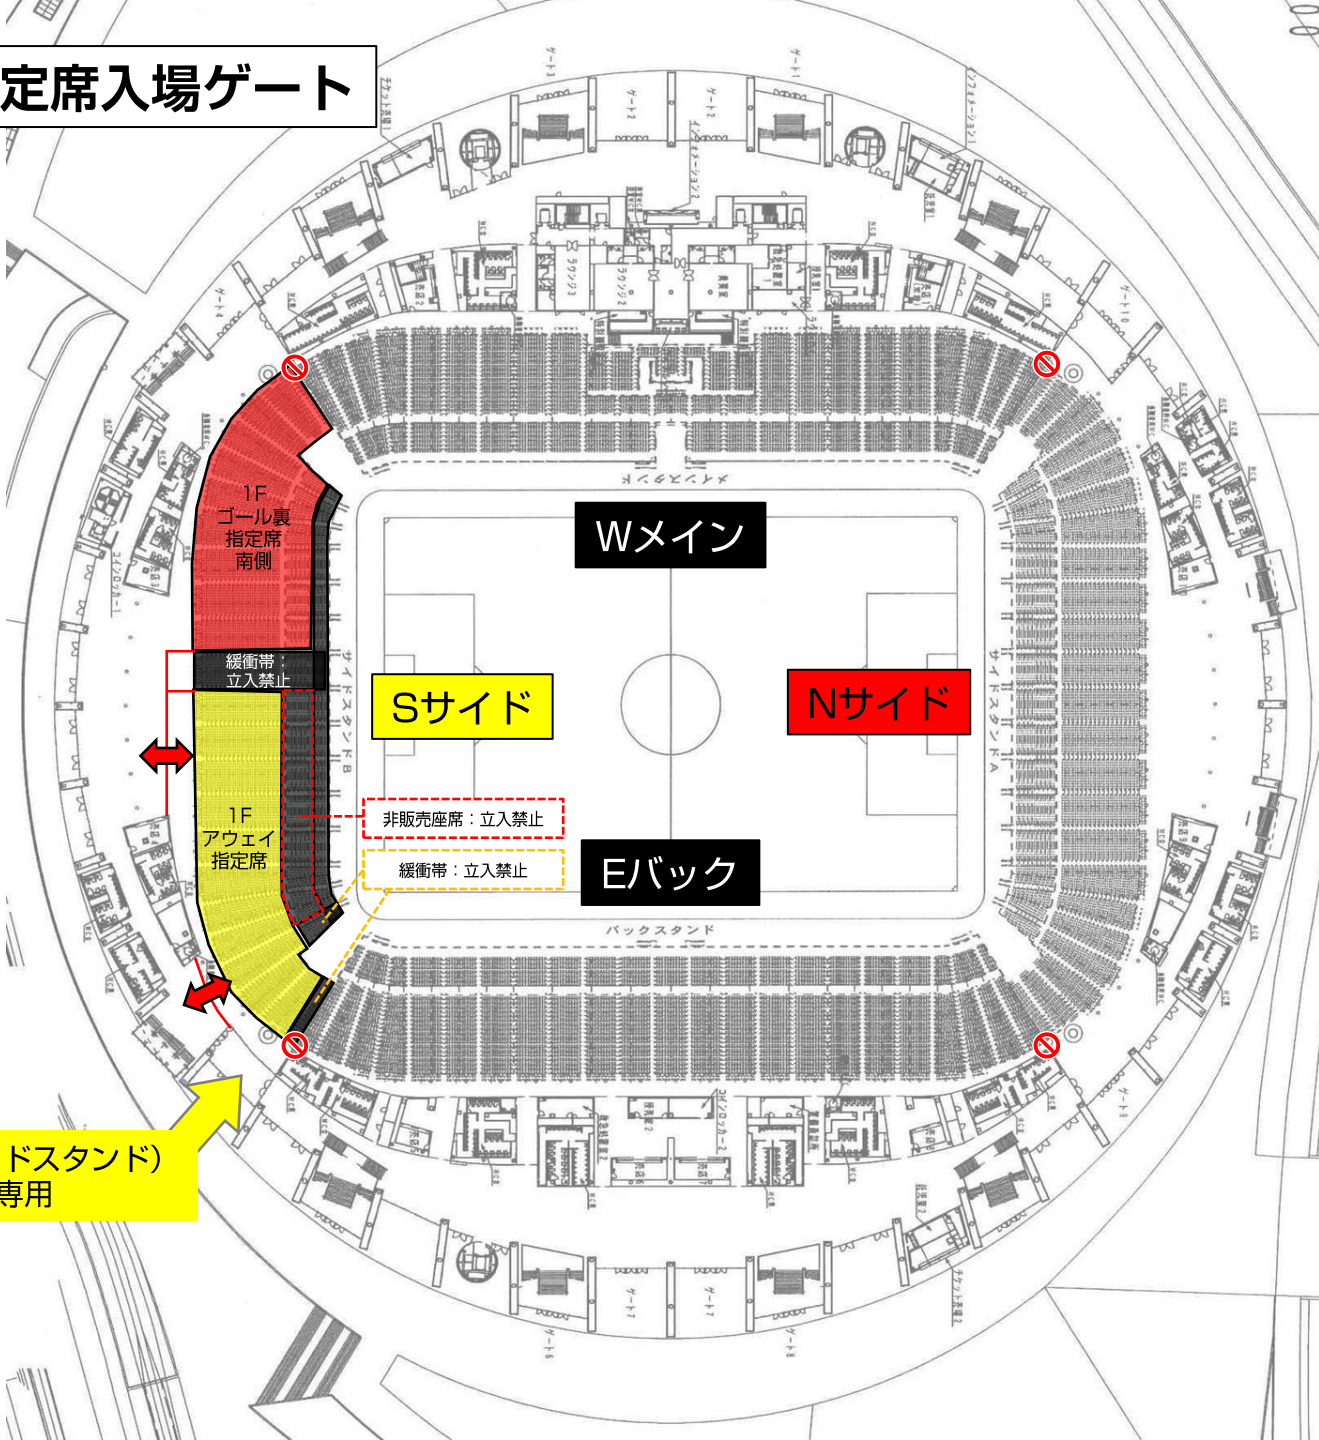

# 名古屋グランパス 横断幕掲出に関して (豊田スタジアム Ver.)

- ①横断幕掲出可能場所は『横断幕掲出場所全体図』の範囲内とします。
- ②競技場内の「スポンサー看板、案内表示」を隠しての横断幕掲出はできません。
- ③「消火用具、非常灯、非常口、非常階段、避難経路」を覆わないようご注意ください。
- ④立入禁止場所や緩衝帯への立ち入り、ならびに横断幕の掲出はできません。
- ⑤販売座席や通路、階段をまたいだ横断幕掲出はお止めください。
- ⑤ビジターエリア（アウェイ指定席）は、Sスタンド1階（バック側）となります。

# 横断幕掲出場所全体図

ホーム掲出可能

ビジター掲出可能

※販売座席や通路、階段をまたいだ掲出およびスポンサー看板を隠しての掲出は不可。

## 応援幕掲出場所 (Nスタンド)

————— : ホーム応援幕掲出可能

※座席や通路・階段をまたいだ掲出、  
スポンサー看板を隠しての掲出はできません

# アウェイ指定席入场ゲート

S5ゲート (Sサイドスタンド)  
 ※アウェイ指定席専用

 : 通行不可