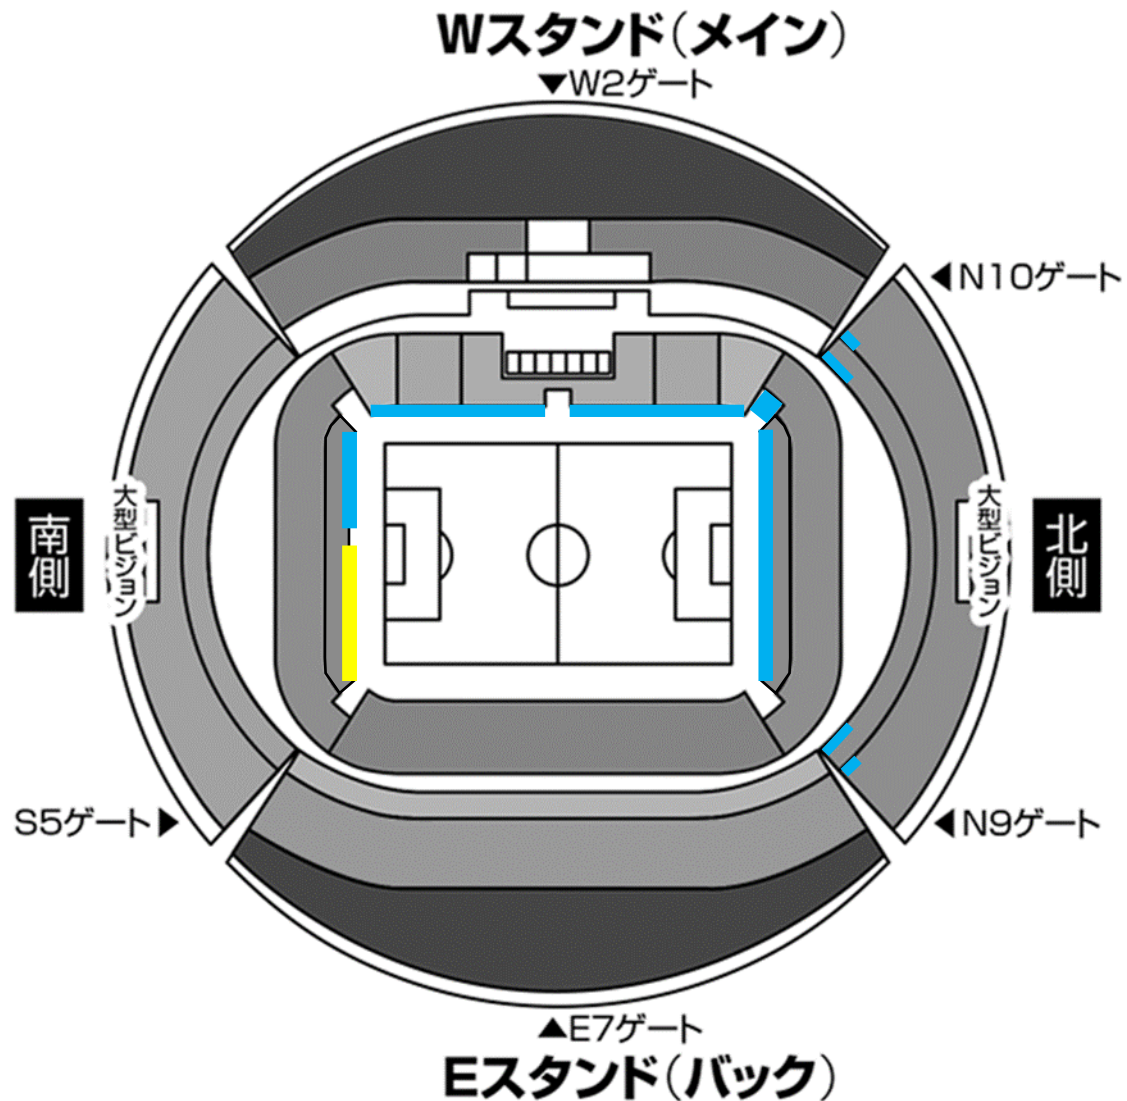

# 名古屋グランパス 横断幕掲出に関して (豊田スタジアム Ver.)

- ①横断幕掲出可能場所は『横断幕掲出場所全体図』の範囲内とします。
- ②競技場内の「スポンサー看板、案内表示」を隠しての横断幕掲出はできません。
- ③「消火用具、非常灯、非常口、非常階段、避難経路」を覆わないようご注意ください。
- ④立入禁止場所や緩衝帯への立ち入り、ならびに横断幕の掲出はできません。
- ⑤販売座席や通路、階段をまたいだ横断幕掲出はお止めください。
- ⑤ビジターエリア（アウェイ指定席）は、Sスタンド1階（バック側）となります。

※チケット販売状況に応じて、席種エリア・緩衝帯が変動する場合があります。

※警備員・係員の指示に従っての横断幕掲出にご協力願います。

※以上のことが守られない場合、退場していただく場合がございます。ご理解下さい。

# 横断幕掲出場所全体図

ホーム掲出可能

ビジター掲出可能

※販売座席や通路、階段をまたいだ掲出およびスポンサー看板を隠しての掲出は不可。

## 応援幕掲出場所 (Nスタンド)

————— : ホーム応援幕掲出可能

※座席や通路・階段をまたいだ掲出、  
スポンサー看板を隠しての掲出はできません