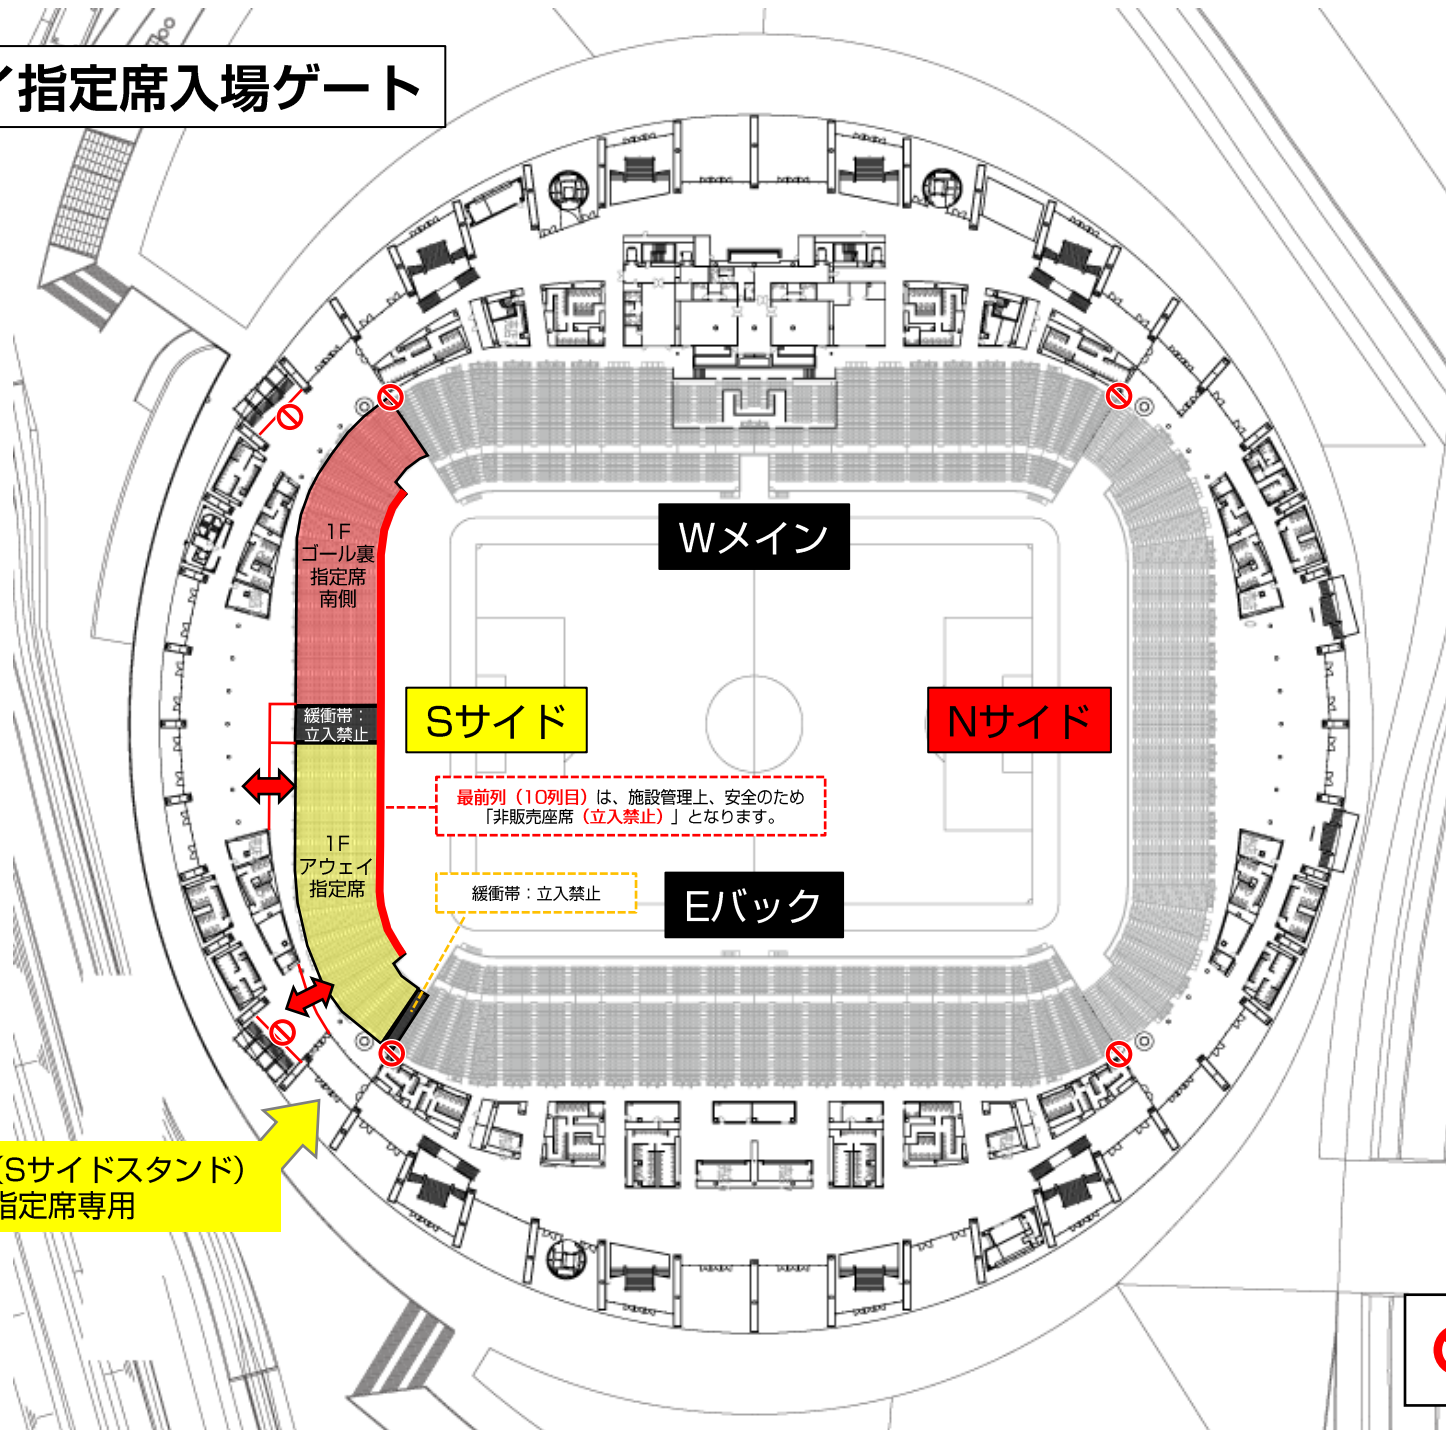

名古屋グランパス 横断幕掲出に関して (豊田スタジアム Ver.)

- ①横断幕掲出可能場所は『横断幕掲出場所全体図』の範囲内とします。
- ②競技場内の「スポンサー看板、案内表示」を隠しての横断幕掲出はできません。
- ③「消火用具、非常灯、非常口、非常階段、避難経路」を覆わないようご注意ください。
- ④立入禁止場所や緩衝帯への立ち入り、ならびに横断幕の掲出はできません。
- ⑤販売座席や通路、階段をまたいだ横断幕掲出はお止めください。
- ⑤ビジターエリア（アウェイ指定席）は、Sスタンド1階（バック側）となります。

※チケット販売状況に応じて、席種エリア・緩衝帯が変動する場合があります。

※警備員・係員の指示に従っての横断幕掲出にご協力願います。

※以上のことが守られない場合、退場していただく場合がございます。ご理解下さい。

横断幕掲出場所全体図

ホーム掲出可能

ビジター掲出可能

※販売座席や通路、階段をまたいだ掲出およびスポンサー看板を隠しての掲出は不可。

応援幕掲出場所 (Nスタンド)

——— : ホーム応援幕掲出可能

※座席や通路・階段をまたいだ掲出、
スポンサー看板を隠しての掲出はできません

アウェイ指定席入场ゲート

S5ゲート (Sサイドスタンド)
※アウェイ指定席専用

通行不可

アウェイ指定席および横断幕掲出場所（Sサイドスタンド）

※チケット販売状況に応じて、アウェイ指定席エリア／ゴール裏指定席エリアが変動する場合がありますので、ご了承ください。

※Sスタンド2Fは、チケット販売開始時は「非開放（立入禁止）」となります。券売状況により開放し追加販売の場合、席種を「C指定席（ミックスエリア）」として販売いたしますので、横断幕の掲出は不可となります。予めご了承ください。

資料①

緩衝帯：
立入禁止

横断幕
掲出不可

横断幕
掲出不可

※アウェイ指定席は立ち上がったの観戦が可能です、立ち見は強制ではありませんので、着席されている方の観戦を妨げる場合、手すりの上からの掲出を取り下げていただく可能性がございますので、予めご了承ください。係員からお声掛けの際は、指示に従っていただくよう、お願いいたします。

横断幕
掲出可能