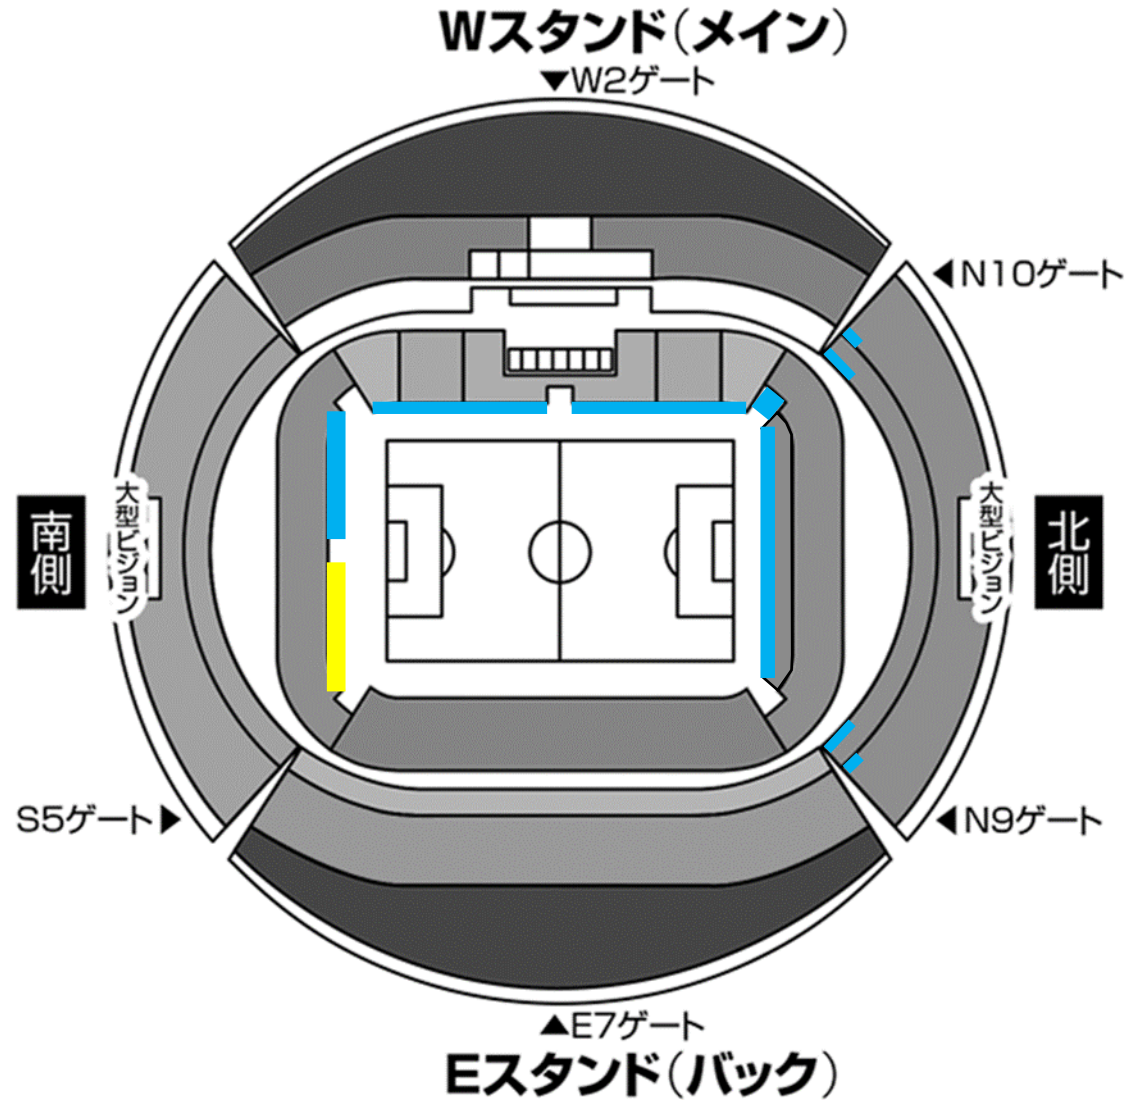

名古屋グランパス 横断幕掲出に関して (豊田スタジアム Ver.)

- ①横断幕掲出可能場所は『横断幕掲出場所全体図』の範囲内とします。
- ②競技場内の「スポンサー看板、案内表示」を隠しての横断幕掲出はできません。
- ③「消火用具、非常灯、非常口、非常階段、避難経路」を覆わないようご注意ください。
- ④立入禁止場所や緩衝帯への立ち入り、ならびに横断幕の掲出はできません。
- ⑤販売座席や通路、階段をまたいだ横断幕掲出はお止めください。
- ⑤ビジターエリア（アウェイ指定席）は、Sスタンド1階（バック側）となります。

※チケット販売状況に応じて、席種エリア・緩衝帯が変動する場合があります。

※警備員・係員の指示に従っての横断幕掲出にご協力願います。

※以上のことが守られない場合、退場していただく場合がございます。ご理解下さい。

横断幕掲出場所全体図

ホーム掲出可能

ビジター掲出可能

※販売座席や通路、階段をまたいだ掲出およびスポンサー看板を隠しての掲出は不可。

応援幕掲出場所 (Nスタンド)

——— : ホーム応援幕掲出可能

※座席や通路・階段をまたいだ掲出、
スポンサー看板を隠しての掲出はできません

アウェイ指定席入场ゲート

S5ゲート (Sサイドスタンド)
※アウェイ指定席専用

通行不可

アウェイ指定席および横断幕掲出場所（Sサイドスタンド）

※チケット販売状況に応じて、アウェイ指定席エリア／ゴール裏指定席エリアが変動する場合がありますので、ご了承ください。

※Sスタンド2Fは、チケット販売開始時は「非開放（立入禁止）」となります。券売状況により開放し追加販売の場合、席種を「C指定席（ミックスエリア）」として販売いたしますので、横断幕の掲出は不可となります。予めご了承ください。

資料①

緩衝帯：
立入禁止

横断幕
掲出不可

横断幕
掲出不可

※アウェイ指定席は立ち上がったの観戦が可能です、立ち見は強制ではありませんので、着席されている方の観戦を妨げる場合、手すりの上からの掲出を取り下げていただく可能性がございますので、予めご了承ください。係員からお声掛けの際は、指示に従っていただくよう、お願いいたします。

横断幕
掲出可能