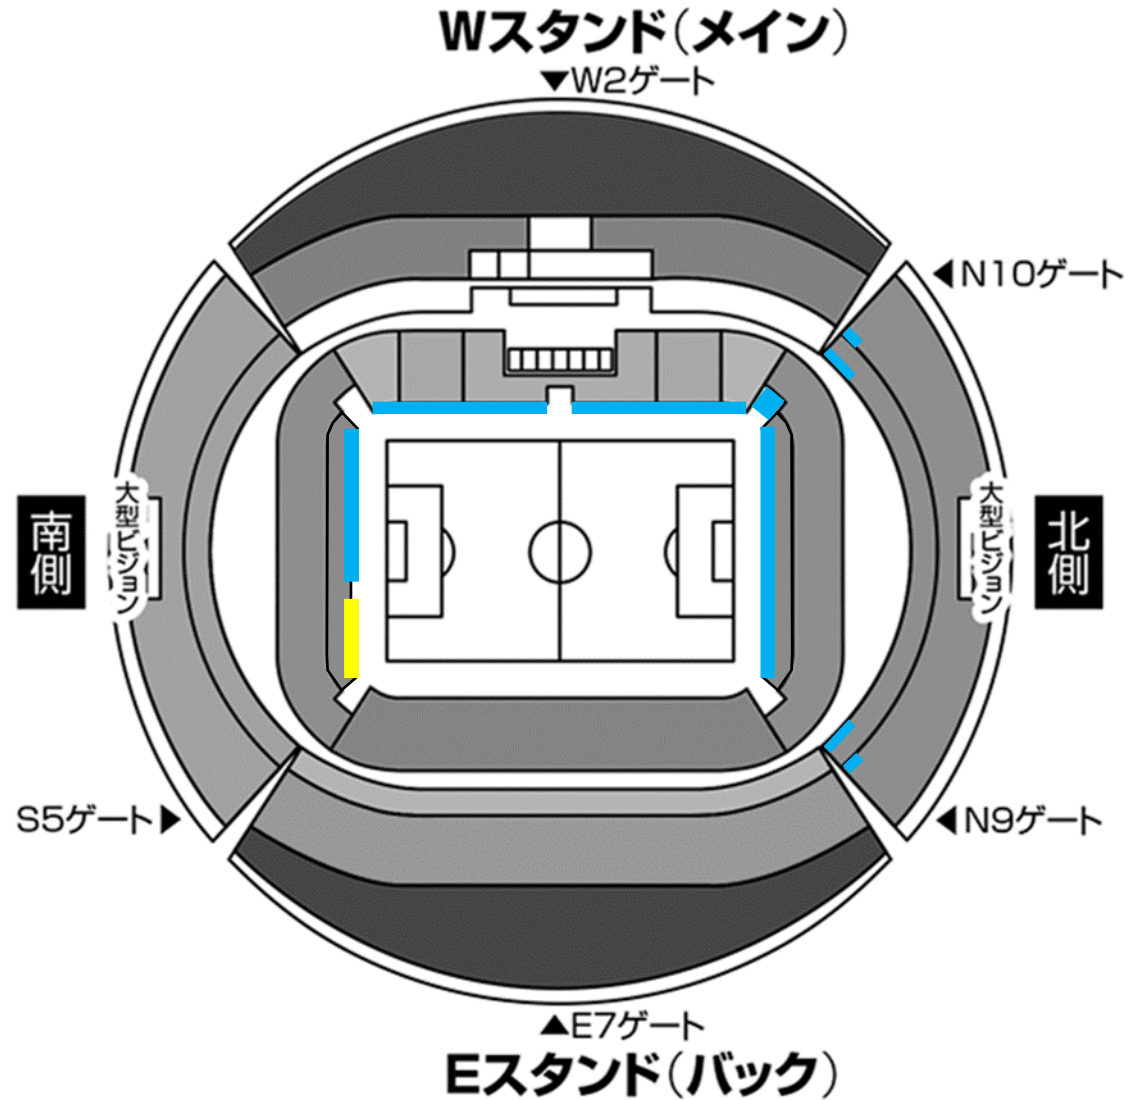

名古屋グランパス 横断幕掲出に関して (豊田スタジアム Ver.)

- ①横断幕掲出可能場所は『横断幕掲出場所全体図』の範囲内とします。
- ②競技場内の「スポンサー看板、案内表示」を隠しての横断幕掲出はできません。
- ③「消火用具、非常灯、非常口、非常階段、避難経路」を覆わないようご注意ください。
- ④立入禁止場所や緩衝帯への立ち入り、ならびに横断幕の掲出はできません。
- ⑤販売座席や通路、階段をまたいだ横断幕掲出はお止めください。
- ⑤ビジターエリア（アウェイ指定席）は、Sスタンド1階（バック側）となります。

※チケット販売状況に応じて、席種エリア・緩衝帯が変動する場合があります。

※警備員・係員の指示に従っての横断幕掲出にご協力願います。

※以上のことが守られない場合、退場していただく場合がございます。ご理解下さい。

横断幕掲出場所全体図

ホーム掲出可能

ビジター掲出可能

※販売座席や通路、階段をまたいだ掲出およびスポンサー看板を隠しての掲出は不可。

応援幕掲出場所 (Nスタンド)

————— : ホーム応援幕掲出可能

※座席や通路・階段をまたいだ掲出、
スポンサー看板を隠しての掲出はできません

アウェイ指定席入场ゲート

S5ゲート (Sサイドスタンド)
※アウェイ指定席専用

 : 通行不可

アウェイ指定席および横断幕掲出場所（Sサイドスタンド）

※チケット販売状況に応じて、アウェイ指定席／ゴール裏指定席エリア及び緩衝帯が変動する場合がございます。ご了承ください。

※Sスタンド2Fは、席種を「C指定席（ミックスエリア）」として販売いたしますので、横断幕の掲出は不可となります。予めご了承ください。

可動席（1列目～9列目）：非販売座席（立入禁止）
※ビジター横断幕掲出エリアとして使用可

可動席（1列目～3列目）：非販売座席（立入禁止）
※ホーム横断幕掲出エリアとして使用可

ホーム掲出可能 ビジター掲出可能 横断幕掲出不可

※販売座席や通路、階段をまたいだ掲出およびスポンサー看板を隠しての掲出は不可。