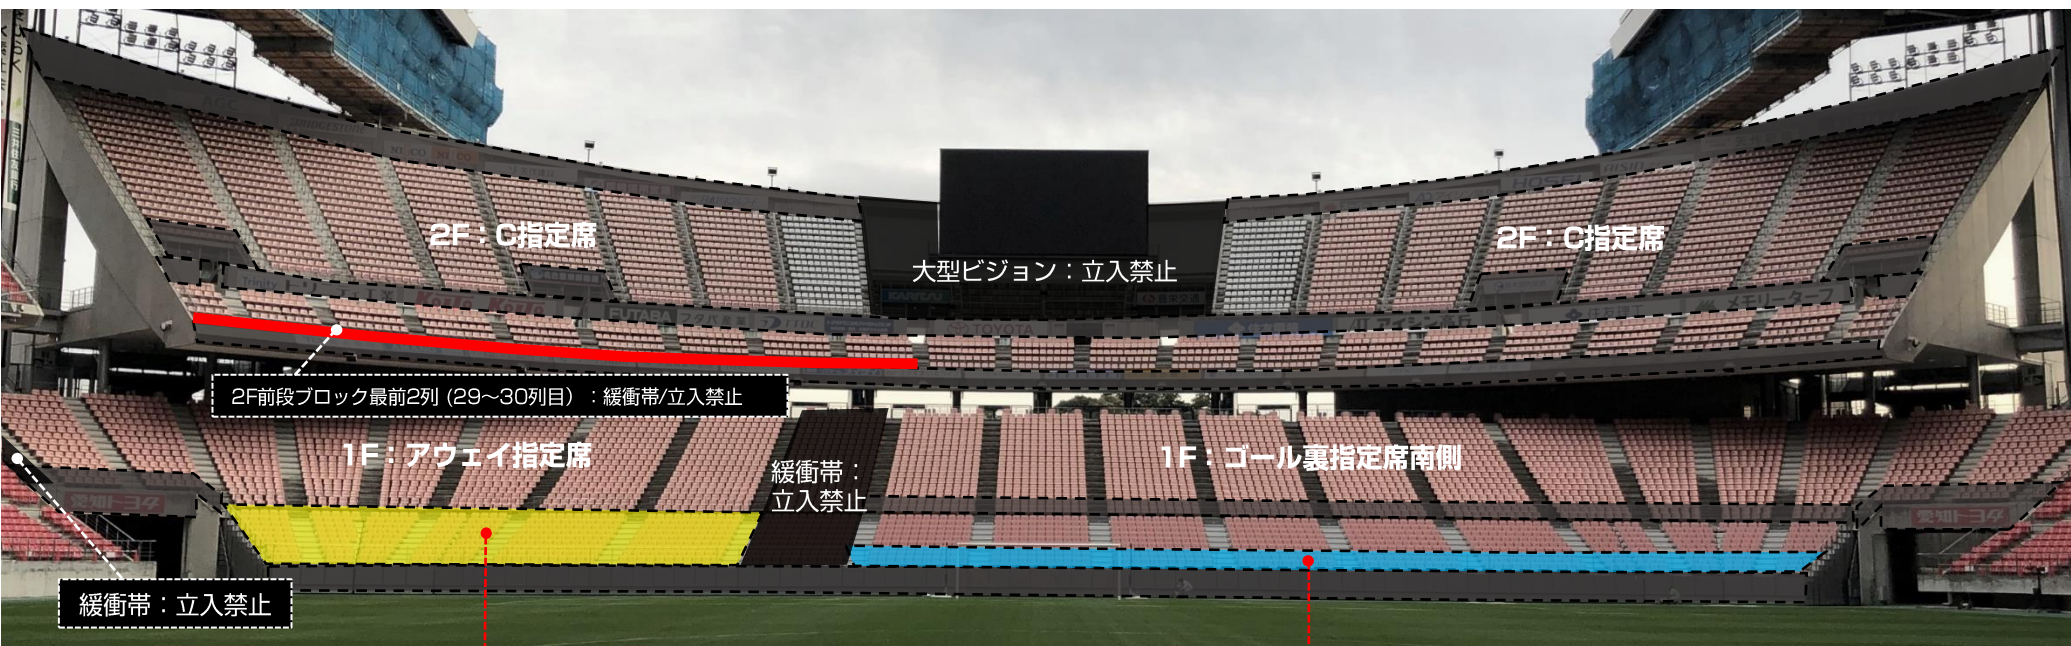

名古屋グランパス 横断幕掲出に関して (豊田スタジアム Ver.)

- ①横断幕掲出可能場所は『横断幕掲出場所全体図』の範囲内とします。
- ②競技場内の「スポンサー看板、案内表示」を隠しての横断幕掲出はできません。
- ③「消火用具、非常灯、非常口、非常階段、避難経路」を覆わないようご注意ください。
- ④立入禁止場所や緩衝帯への立ち入り、ならびに横断幕の掲出はできません。
- ⑤販売座席や通路、階段をまたいだ横断幕掲出はお止めください。
- ⑤ビジターエリア（アウェイ指定席）は、Sスタンド1階（バック側）となります。

※チケット販売状況に応じて、席種エリア・緩衝帯が変動する場合があります。

※警備員・係員の指示に従っての横断幕掲出にご協力願います。

※以上のことが守られない場合、退場していただく場合がございます。ご理解下さい。

横断幕掲出場所全体図

ホーム掲出可能

ビジター掲出可能

※販売座席や通路、階段をまたいだ掲出およびスポンサー看板を隠しての掲出は不可。

応援幕掲出場所 (Nスタンド)

————— : ホーム応援幕掲出可能

※座席や通路・階段をまたいだ掲出、
スポンサー看板を隠しての掲出はできません

アウェイ指定席入场ゲート

S5ゲート (Sサイドスタンド)
※アウェイ指定席専用

 : 通行不可

アウェイ指定席および横断幕掲出場所（Sサイドスタンド）

※チケット販売状況に応じて、アウェイ指定席／ゴール裏指定席エリア及び緩衝帯が変動する場合がございます。ご了承ください。

※Sスタンド2Fは、席種を「C指定席（ミックスエリア）」として販売いたしますので、横断幕の掲出は不可となります。予めご了承ください。

可動席（1列目～9列目）：非販売座席（立入禁止）
※ビジター横断幕掲出エリアとして使用可

可動席（1列目～3列目）：非販売座席（立入禁止）
※ホーム横断幕掲出エリアとして使用可

ホーム掲出可能 ビジター掲出可能 横断幕掲出不可

※販売座席や通路、階段をまたいだ掲出およびスポンサー看板を隠しての掲出は不可。