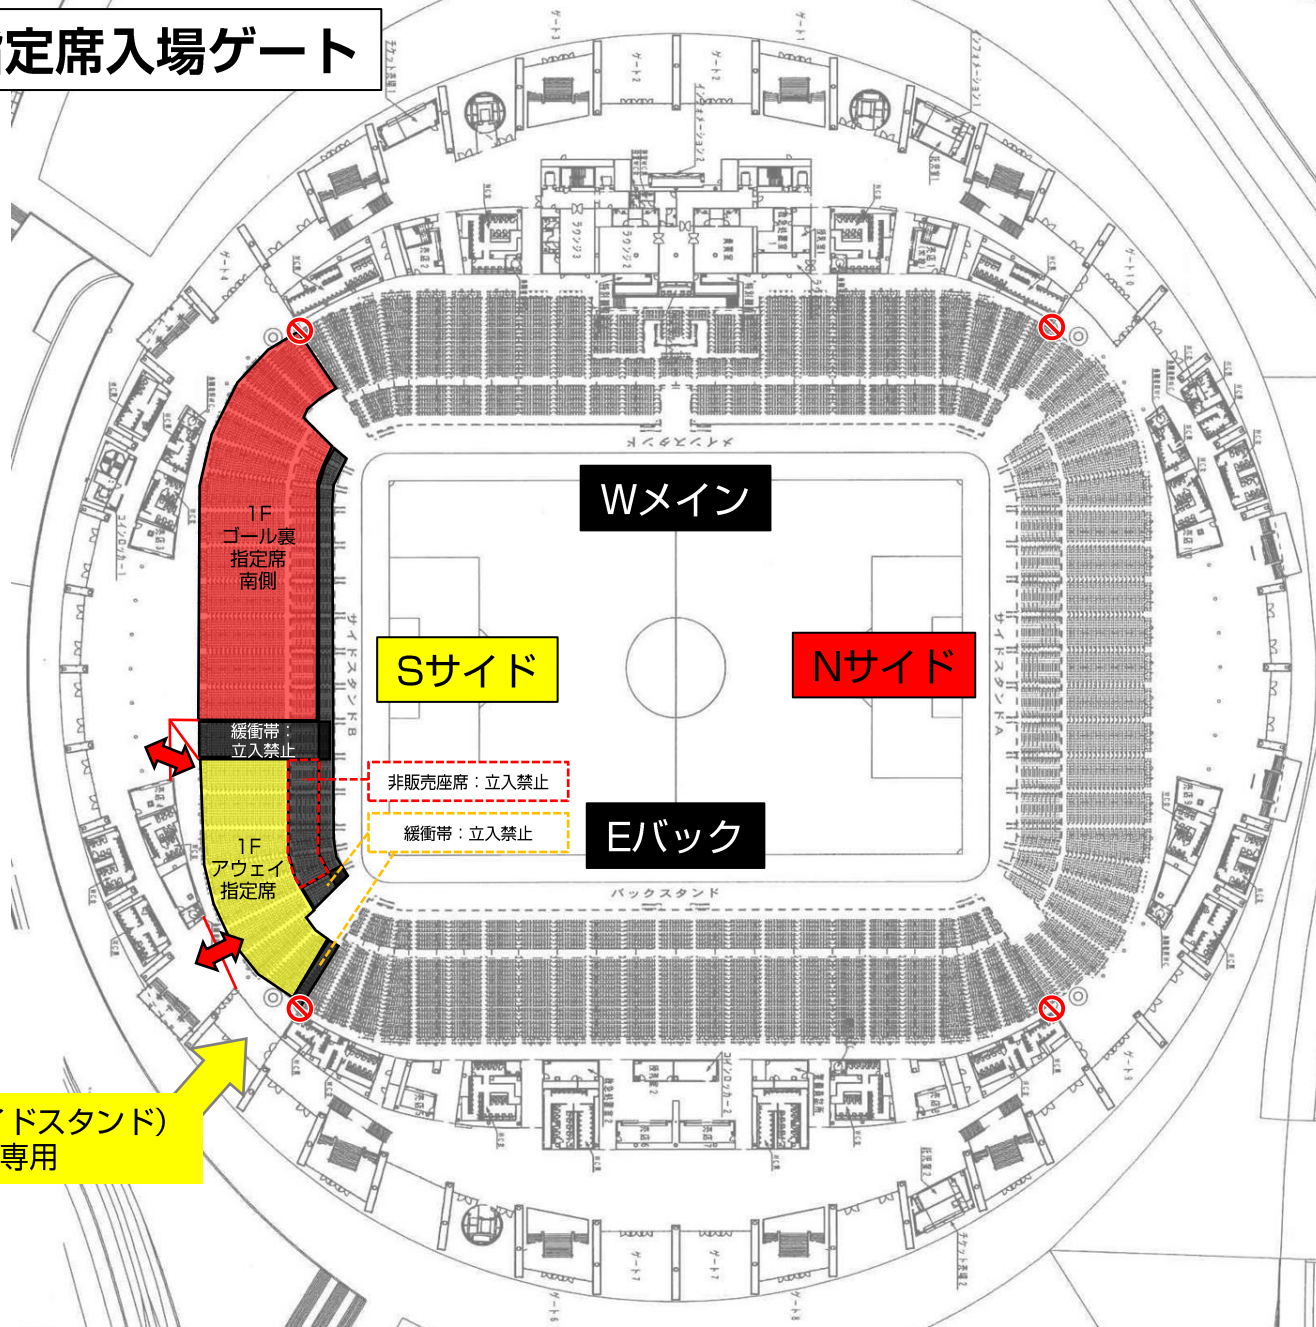

名古屋グランパス 横断幕掲出に関して (豊田スタジアム Ver.)

- ①横断幕掲出可能場所は『横断幕掲出場所全体図』の範囲内とします。
- ②競技場内の「スポンサー看板、案内表示」を隠しての横断幕掲出はできません。
- ③「消火用具、非常灯、非常口、非常階段、避難経路」を覆わないようご注意ください。
- ④立入禁止場所や緩衝帯への立ち入り、ならびに横断幕の掲出はできません。
- ⑤販売座席や通路、階段をまたいだ横断幕掲出はお止めください。
- ⑤ビジターエリア（アウェイ指定席）は、Sスタンド1階（バック側）となります。

※チケット販売状況に応じて、席種エリア・緩衝帯が変動する場合があります。

※警備員・係員の指示に従っての横断幕掲出にご協力願います。

※以上のことが守られない場合、退場していただく場合がございます。ご理解下さい。

横断幕掲出場所全体図

ホーム掲出可能

ビジター掲出可能

※販売座席や通路、階段をまたいだ掲出およびスポンサー看板を隠しての掲出は不可。

応援幕掲出場所 (Nスタンド)

————— : ホーム応援幕掲出可能

※座席や通路・階段をまたいだ掲出、
スポンサー看板を隠しての掲出はできません

アウェイ指定席入场ゲート

S5ゲート (Sサイドスタンド)
※アウェイ指定席専用

 : 通行不可

アウェイ指定席および横断幕掲出場所（Sサイドスタンド）

※チケット販売状況に応じて、アウェイ指定席／ゴール裏指定席エリア及び緩衝帯が変動する場合がございます。ご了承ください。

※Sスタンド2Fは、席種を「C指定席（ミックスエリア）」として販売いたしますので、横断幕の掲出は不可となります。予めご了承ください。

可動席（1列目～9列目）：非販売座席（立入禁止）
※ビジター横断幕掲出エリアとして使用可

可動席（1列目～3列目）：非販売座席（立入禁止）
※ホーム横断幕掲出エリアとして使用可

ホーム掲出可能 ビジター掲出可能 横断幕掲出不可

※販売座席や通路、階段をまたいだ掲出およびスポンサー看板を隠しての掲出は不可。