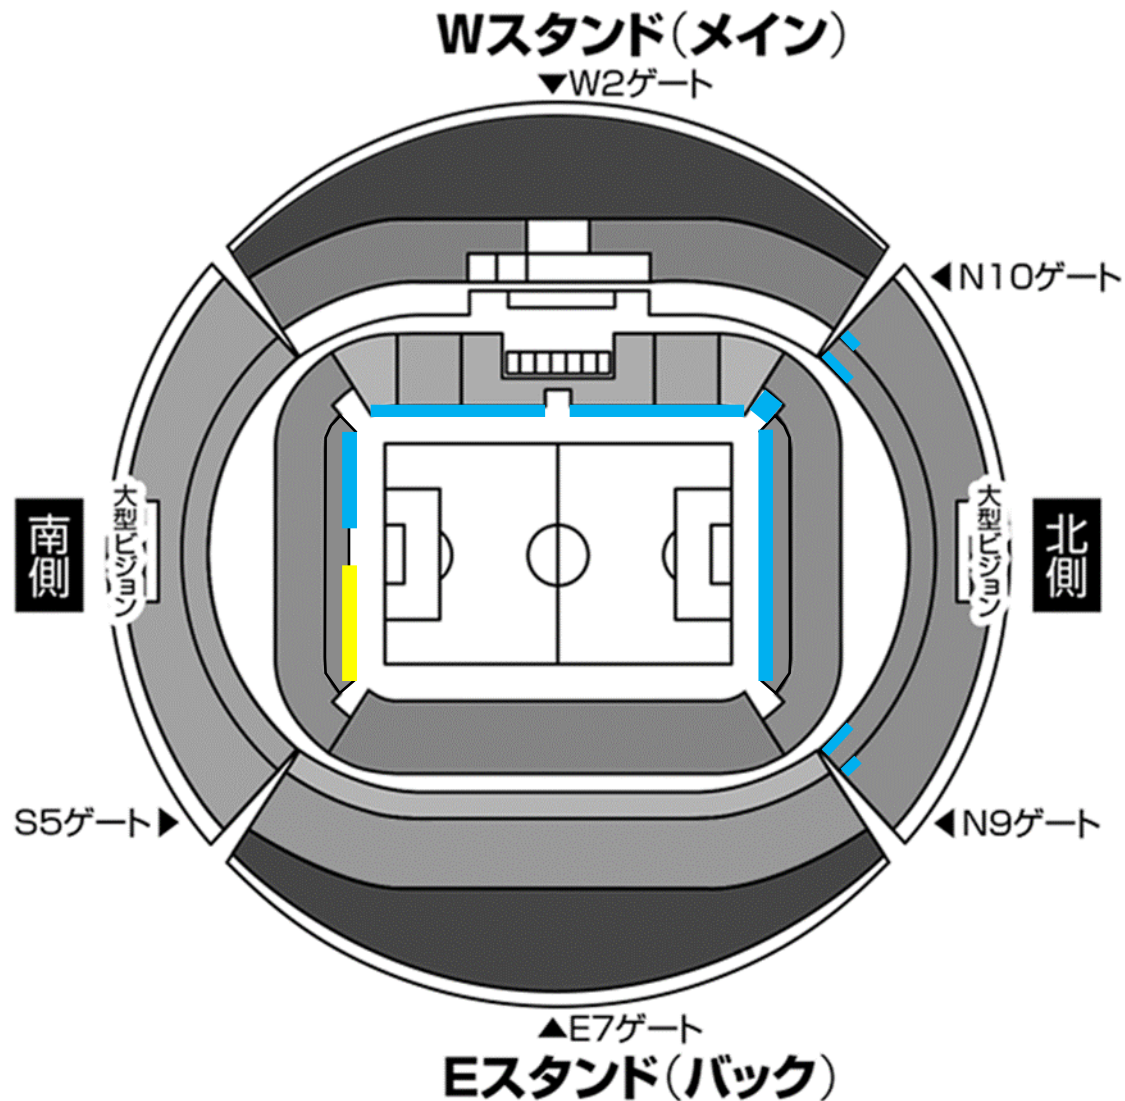

# 名古屋グランパス 横断幕掲出に関して (豊田スタジアム Ver.)

- ①横断幕掲出可能場所は『横断幕掲出場所全体図』の範囲内とします。
- ②競技場内の「スポンサー看板、案内表示」を隠しての横断幕掲出はできません。
- ③「消火用具、非常灯、非常口、非常階段、避難経路」を覆わないようご注意ください。
- ④立入禁止場所や緩衝帯への立ち入り、ならびに横断幕の掲出はできません。
- ⑤販売座席や通路、階段をまたいだ横断幕掲出はお止めください。
- ⑤ビジターエリア（アウェイ指定席）は、Sスタンド1階（バック側）となります。

※チケット販売状況に応じて、席種エリア・緩衝帯が変動する場合があります。

※警備員・係員の指示に従っての横断幕掲出にご協力願います。

※以上のことが守られない場合、退場していただく場合がございます。ご理解下さい。

# 横断幕掲出場所全体図

ホーム掲出可能

ビジター掲出可能

※販売座席や通路、階段をまたいだ掲出およびスポンサー看板を隠しての掲出は不可。

## 応援幕掲出場所 (Nスタンド)

————— : ホーム応援幕掲出可能

※座席や通路・階段をまたいだ掲出、  
スポンサー看板を隠しての掲出はできません