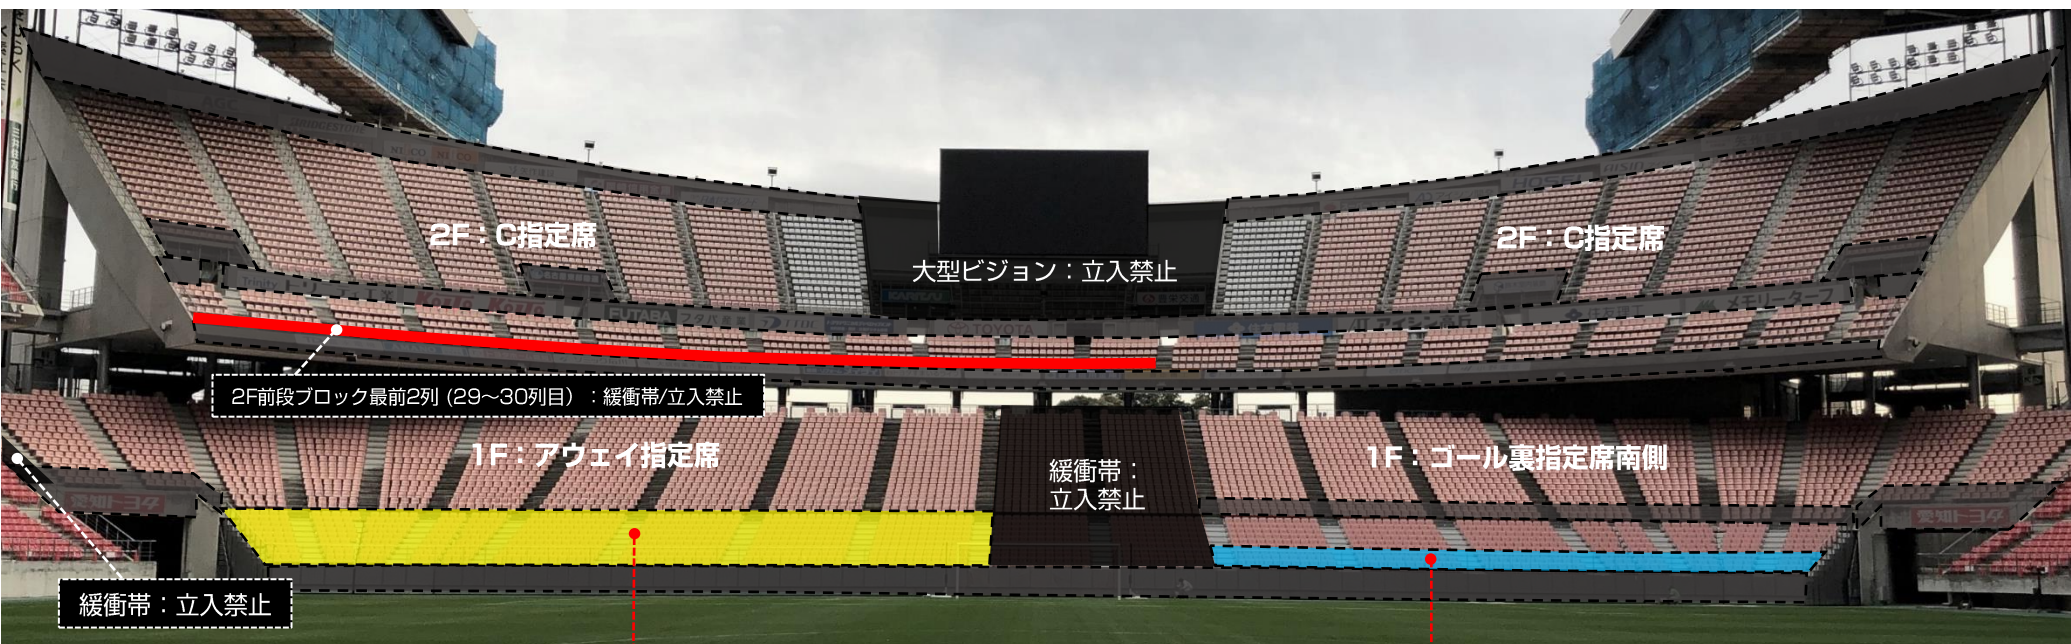

# 名古屋グランパス 横断幕掲出に関して (豊田スタジアム Ver.)

- ①横断幕掲出可能場所は『横断幕掲出場所全体図』の範囲内とします。
- ②競技場内の「スポンサー看板、案内表示」を隠しての横断幕掲出はできません。
- ③「消火用具、非常灯、非常口、非常階段、避難経路」を覆わないようご注意ください。
- ④立入禁止場所や緩衝帯への立ち入り、ならびに横断幕の掲出はできません。
- ⑤販売座席や通路、階段をまたいだ横断幕掲出はお止めください。
- ⑤ビジターエリア（アウェイ指定席）は、Sスタンド1階（バック側）となります。

## 応援幕掲出場所 (Nスタンド)

————— : ホーム応援幕掲出可能

※座席や通路・階段をまたいだ掲出、  
スポンサー看板を隠しての掲出はできません

# アウェイ指定席入场ゲート

S5ゲート (Sサイドスタンド)  
※アウェイ指定席専用

 : 通行不可

## アウェイ指定席および横断幕掲出場所（Sサイドスタンド）

※チケット販売状況に応じて、アウェイ指定席エリア／ゴール裏指定席エリアが変動する場合がありますので、ご了承ください。

※Sスタンド2Fは、席種を「C指定席（ミックスエリア）」として販売いたしますので、横断幕の掲出は不可となります。  
予めご了承ください。

可動席（1列目～9列目）：非販売座席（立入禁止）  
※ビジター横断幕掲出エリアとして使用可