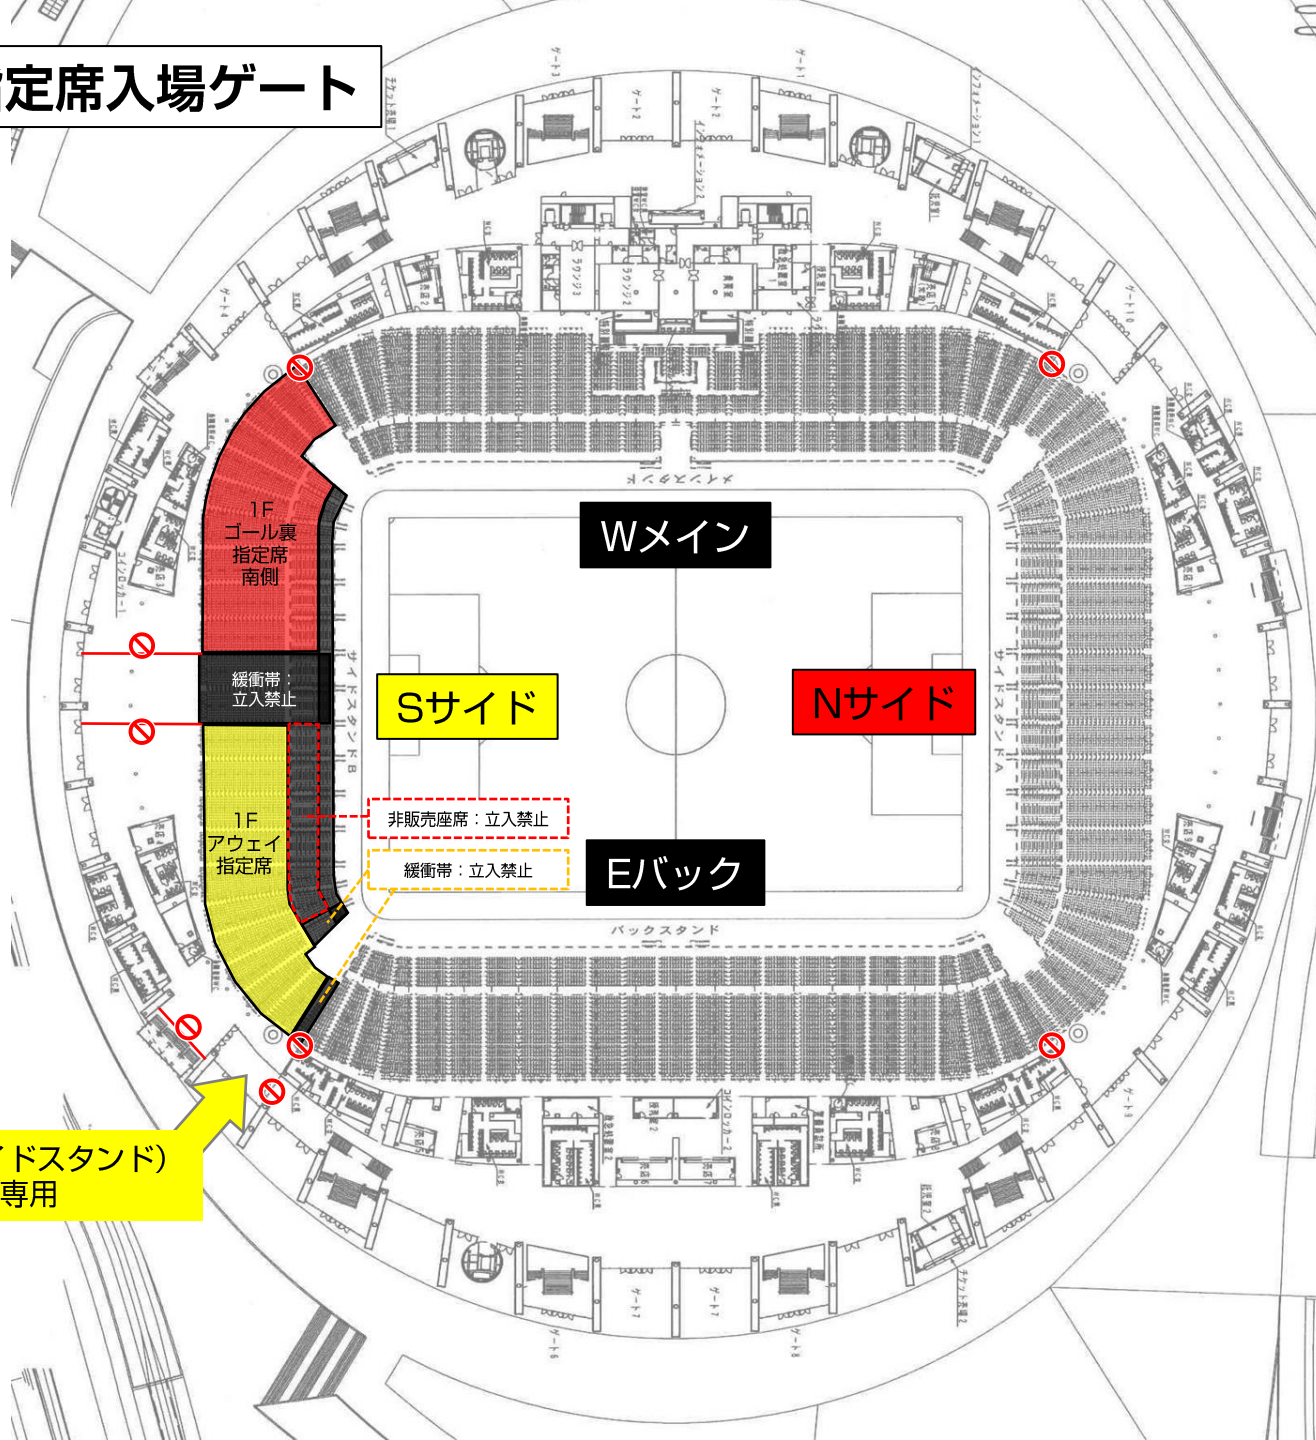

# 名古屋グランパス 横断幕掲出に関して (豊田スタジアム Ver.)

- ①横断幕掲出可能場所は『横断幕掲出場所全体図』の範囲内とします。
- ②競技場内の「スポンサー看板、案内表示」を隠しての横断幕掲出はできません。
- ③「消火用具、非常灯、非常口、非常階段、避難経路」を覆わないようご注意ください。
- ④立入禁止場所や緩衝帯への立ち入り、ならびに横断幕の掲出はできません。
- ⑤販売座席や通路、階段をまたいだ横断幕掲出はお止めください。
- ⑤ビジターエリア（アウェイ指定席）は、Sスタンド1階（バック側）となります。

# 横断幕掲出場所全体図

ホーム掲出可能

ビジター掲出可能

※販売座席や通路、階段をまたいだ掲出およびスポンサー看板を隠しての掲出は不可。

## 応援幕掲出場所 (Nスタンド)

————— : ホーム応援幕掲出可能

※座席や通路・階段をまたいだ掲出、  
スポンサー看板を隠しての掲出はできません

# アウェイ指定席入场ゲート

S5ゲート (Sサイドスタンド)  
※アウェイ指定席専用

 : 通行不可