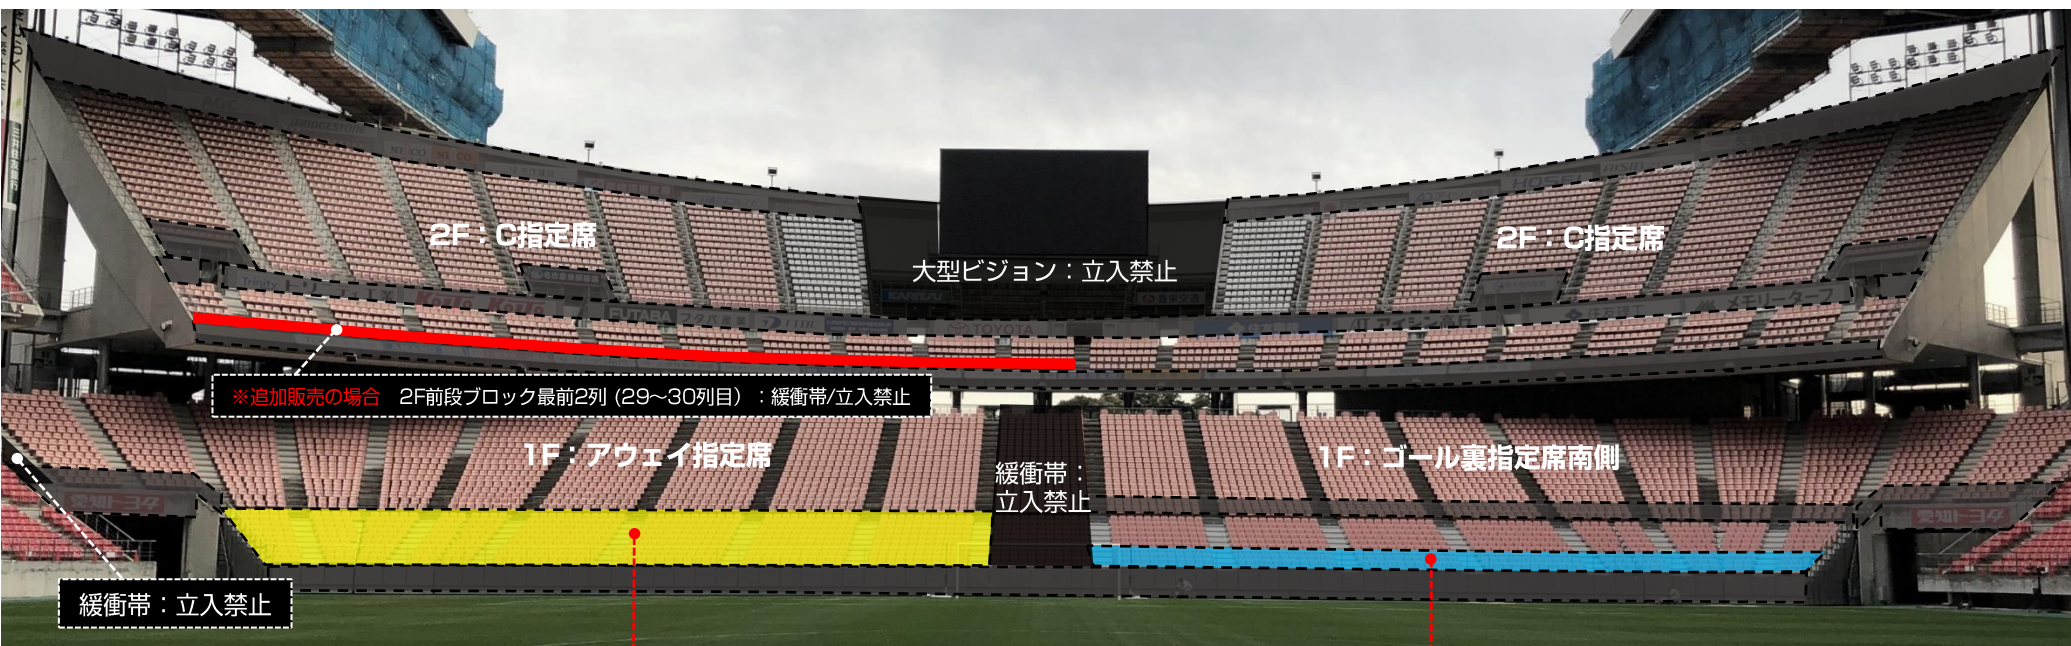

名古屋グランパス 横断幕掲出に関して (豊田スタジアム Ver.)

- ①横断幕掲出可能場所は『横断幕掲出場所全体図』の範囲内とします。
- ②競技場内の「スポンサー看板、案内表示」を隠しての横断幕掲出はできません。
- ③「消火用具、非常灯、非常口、非常階段、避難経路」を覆わないようご注意ください。
- ④立入禁止場所や緩衝帯への立ち入り、ならびに横断幕の掲出はできません。
- ⑤販売座席や通路、階段をまたいだ横断幕掲出はお止めください。
- ⑤ビジターエリア（アウェイ指定席）は、Sスタンド1階（バック側）となります。

※チケット販売状況に応じて、席種エリア・緩衝帯が変動する場合があります。

※警備員・係員の指示に従っての横断幕掲出にご協力願います。

※以上のことが守られない場合、退場していただく場合がございます。ご理解下さい。

横断幕掲出場所全体図

ホーム掲出可能

ビジター掲出可能

※販売座席や通路、階段をまたいだ掲出およびスポンサー看板を隠しての掲出は不可。

応援幕掲出場所 (Nスタンド)

——— : ホーム応援幕掲出可能

※座席や通路・階段をまたいだ掲出、
スポンサー看板を隠しての掲出はできません

アウェイ指定席入场ゲート

S5ゲート (Sサイドスタンド)
※アウェイ指定席専用

⊘ : 通行不可

アウェイ指定席および横断幕掲出場所（Sサイドスタンド）

※チケット販売状況に応じて、アウェイ指定席エリア／ゴール裏指定席エリアが変動する場合がありますので、ご了承ください。

※Sスタンド2Fは、チケット販売開始時は「非開放（立入禁止）」となります。券売状況により開放し追加販売の場合、席種を「C指定席（ミックスエリア）」として販売いたしますので、横断幕の掲出は不可となります。予めご了承ください。

可動席（1列目～9列目）：非販売座席（立入禁止）
※ビジター横断幕掲出エリアとして使用可

可動席（1列目～3列目）：非販売座席（立入禁止）
※ホーム横断幕掲出エリアとして使用可

ホーム掲出可能

ビジター掲出可能

横断幕掲出不可

※販売座席や通路、階段をまたいだ掲出およびスポンサー看板を隠しての掲出は不可。