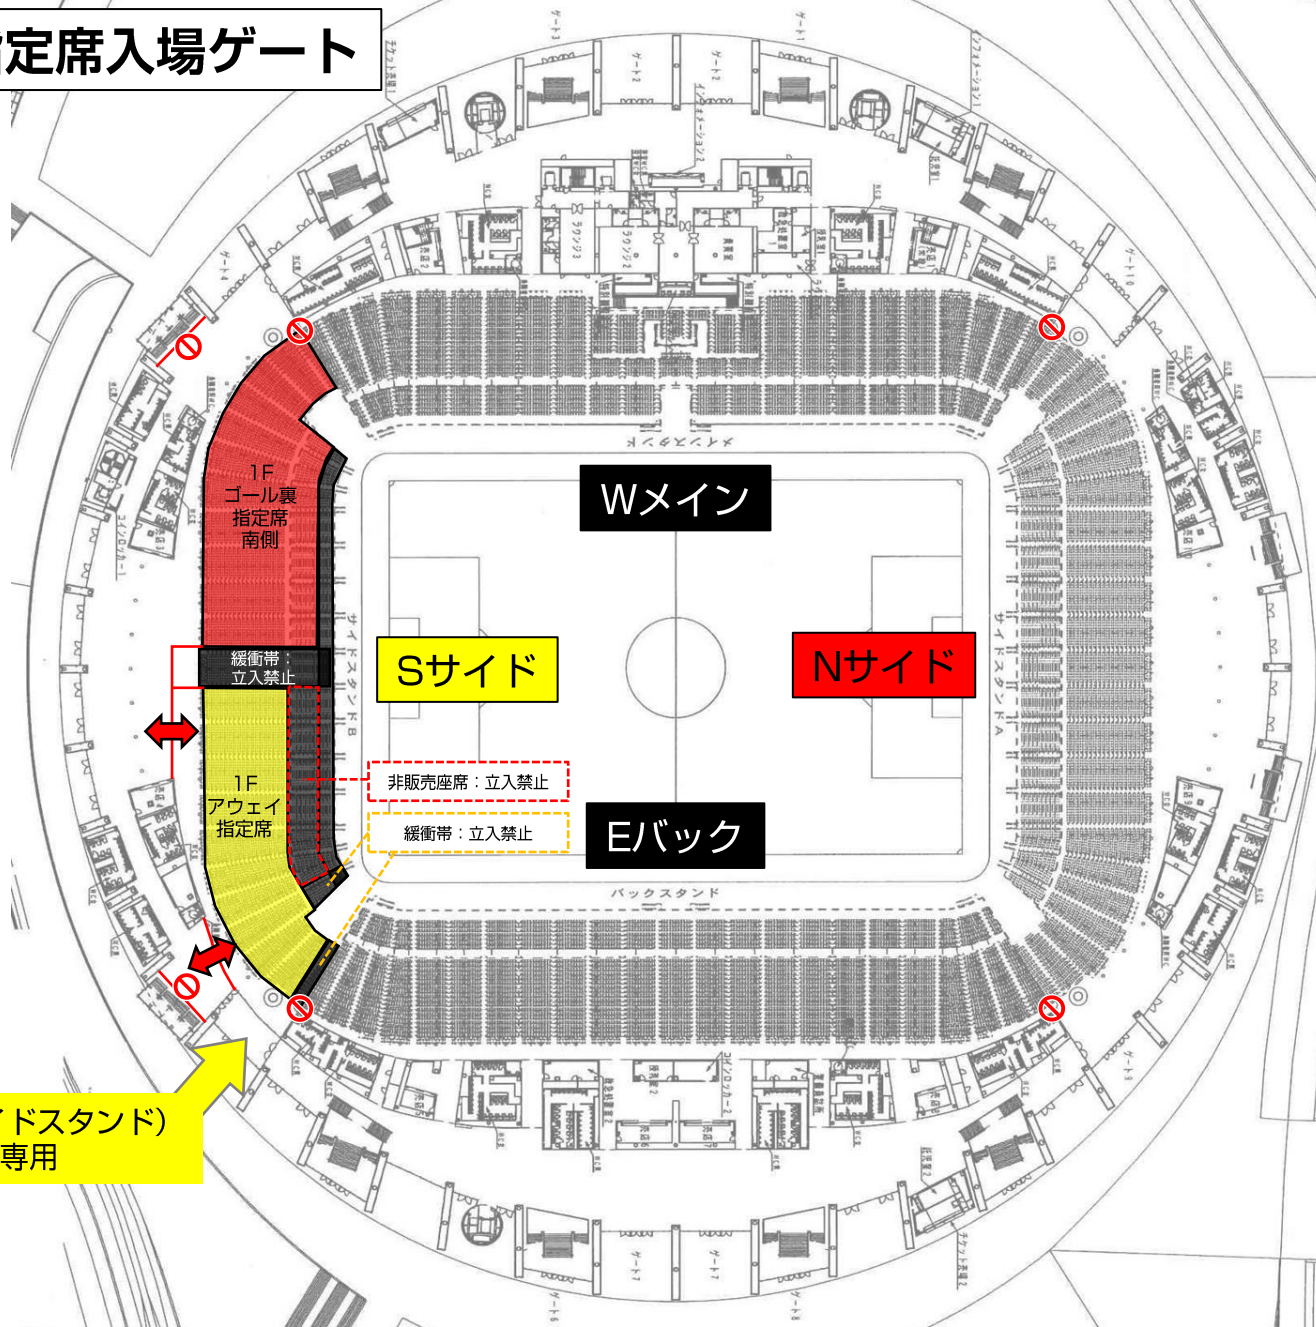

名古屋グランパス 横断幕掲出に関して (豊田スタジアム Ver.)

- ①横断幕掲出可能場所は『横断幕掲出場所全体図』の範囲内とします。
- ②競技場内の「スポンサー看板、案内表示」を隠しての横断幕掲出はできません。
- ③「消火用具、非常灯、非常口、非常階段、避難経路」を覆わないようご注意ください。
- ④立入禁止場所や緩衝帯への立ち入り、ならびに横断幕の掲出はできません。
- ⑤販売座席や通路、階段をまたいだ横断幕掲出はお止めください。
- ⑤ビジターエリア（アウェイ指定席）は、Sスタンド1階（バック側）となります。

※チケット販売状況に応じて、席種エリア・緩衝帯が変動する場合があります。

※警備員・係員の指示に従っての横断幕掲出にご協力願います。

※以上のことが守られない場合、退場していただく場合がございます。ご理解下さい。

横断幕掲出場所全体図

ホーム掲出可能

ビジター掲出可能

※販売座席や通路、階段をまたいだ掲出およびスポンサー看板を隠しての掲出は不可。

応援幕掲出場所 (Nスタンド)

——— : ホーム応援幕掲出可能

※座席や通路・階段をまたいだ掲出、
スポンサー看板を隠しての掲出はできません

アウェイ指定席入场ゲート

S5ゲート (Sサイドスタンド)
※アウェイ指定席専用

⊘ : 通行不可

アウェイ指定席および横断幕掲出場所（Sサイドスタンド）

※チケット販売状況に応じて、アウェイ指定席エリア／ゴール裏指定席エリアが変動する場合がありますので、ご了承ください。

※Sスタンド2Fは、チケット販売開始時は「非開放（立入禁止）」となります。券売状況により開放し追加販売の場合、席種を「C指定席（ミックスエリア）」として販売いたしますので、横断幕の掲出は不可となります。予めご了承ください。

可動席（1列目～9列目）：非販売座席（立入禁止）
※ビジター横断幕掲出エリアとして使用可

可動席（1列目～3列目）：非販売座席（立入禁止）
※ホーム横断幕掲出エリアとして使用可

ホーム掲出可能

ビジター掲出可能

横断幕掲出不可

※販売座席や通路、階段をまたいだ掲出およびスポンサー看板を隠しての掲出は不可。