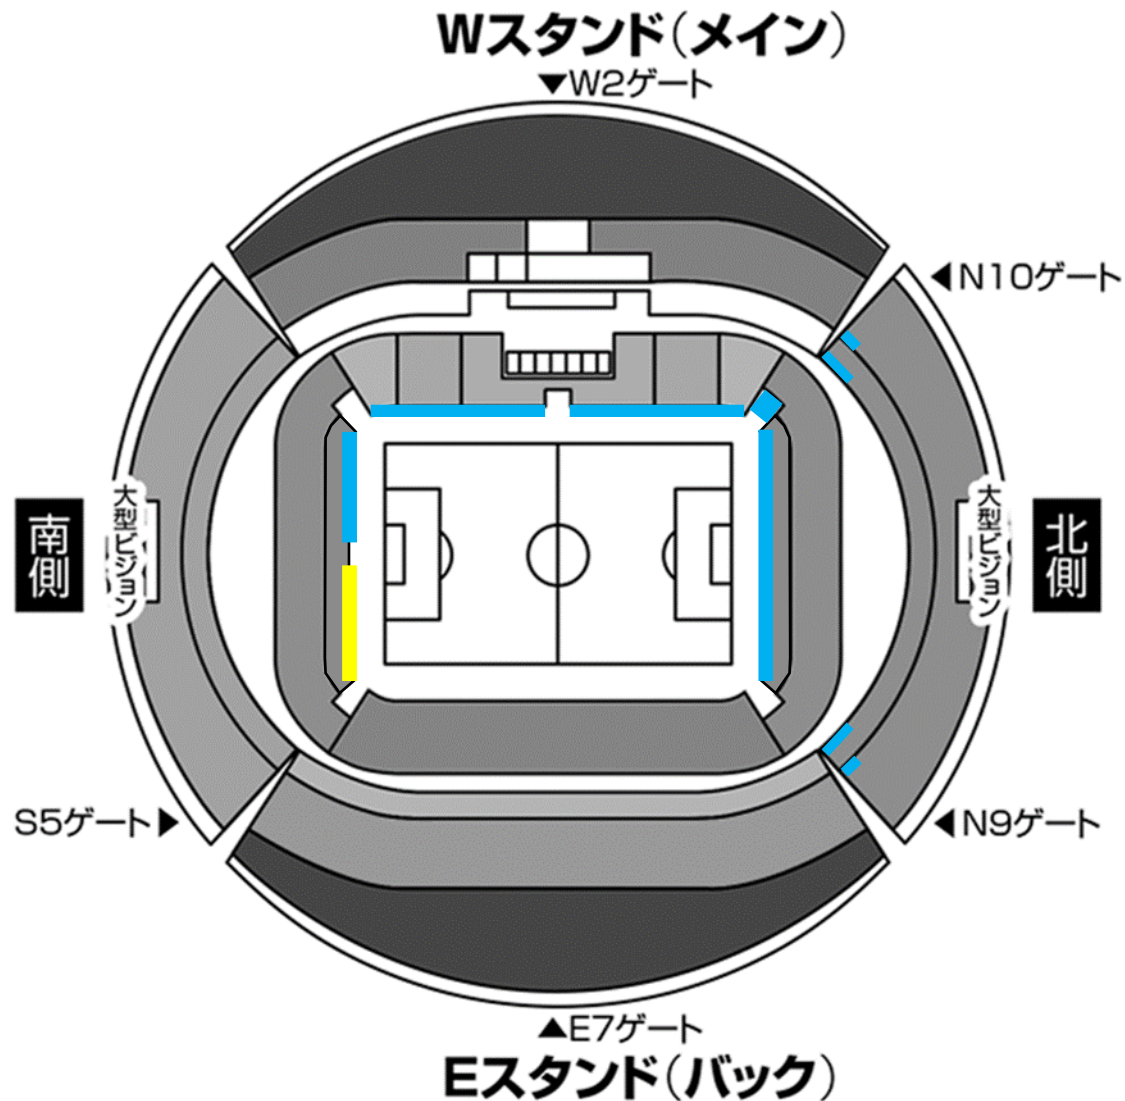

名古屋グランパス 横断幕掲出に関して (豊田スタジアム Ver.)

- ①横断幕掲出可能場所は『横断幕掲出場所全体図』の範囲内とします。
- ②競技場内の「スポンサー看板、案内表示」を隠しての横断幕掲出はできません。
- ③「消火用具、非常灯、非常口、非常階段、避難経路」を覆わないようご注意ください。
- ④立入禁止場所や緩衝帯への立ち入り、ならびに横断幕の掲出はできません。
- ⑤販売座席や通路、階段をまたいだ横断幕掲出はお止めください。
- ⑤ビジターエリア（アウェイ指定席）は、Sスタンド1階（バック側）となります。

※チケット販売状況に応じて、席種エリア・緩衝帯が変動する場合があります。

※警備員・係員の指示に従っての横断幕掲出にご協力願います。

※以上のことが守られない場合、退場していただく場合がございます。ご理解下さい。

横断幕掲出場所全体図

ホーム掲出可能

ビジター掲出可能

※販売座席や通路、階段をまたいだ掲出およびスポンサー看板を隠しての掲出は不可。

応援幕掲出場所 (Nスタンド)

——— : ホーム応援幕掲出可能

※座席や通路・階段をまたいだ掲出、
スポンサー看板を隠しての掲出はできません

アウェイ指定席入场ゲート

S5ゲート (Sサイドスタンド)
※アウェイ指定席専用

⊘ : 通行不可

アウェイ指定席および横断幕掲出場所（Sサイドスタンド）

※チケット販売状況に応じて、アウェイ指定席エリア／ゴール裏指定席エリアが変動する場合がありますので、ご了承ください。

※Sスタンド2Fは、チケット販売開始時は「非開放（立入禁止）」となります。券売状況により開放し追加販売の場合、席種を「C指定席（ミックスエリア）」として販売いたしますので、横断幕の掲出は不可となります。予めご了承ください。

可動席（1列目～9列目）：非販売座席（立入禁止）
※ビジター横断幕掲出エリアとして使用可

可動席（1列目～3列目）：非販売座席（立入禁止）
※ホーム横断幕掲出エリアとして使用可

ホーム掲出可能

ビジター掲出可能

横断幕掲出不可

※販売座席や通路、階段をまたいだ掲出およびスポンサー看板を隠しての掲出は不可。