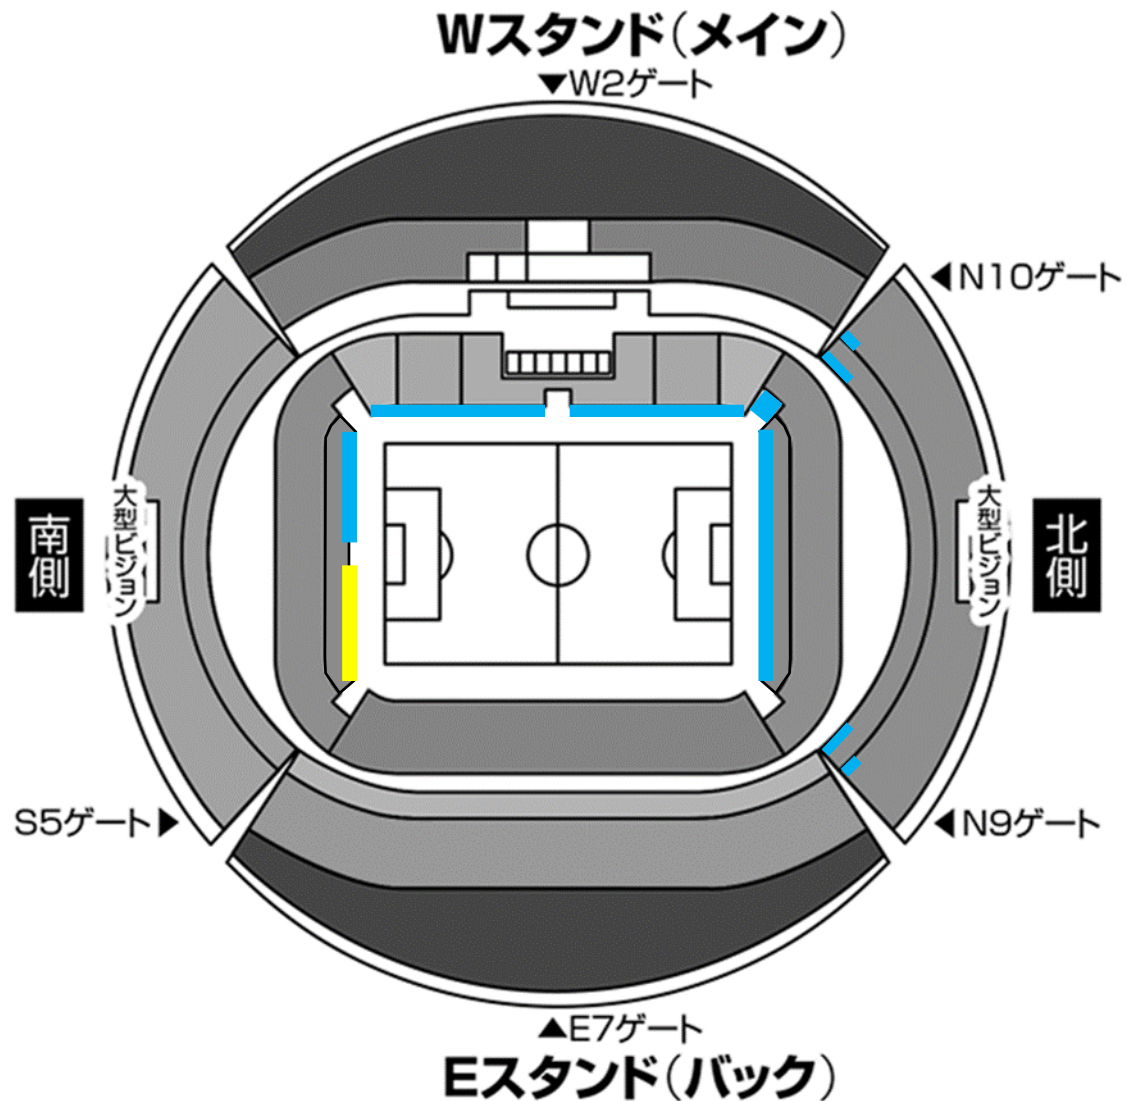

名古屋グランパス 横断幕掲出に関して (豊田スタジアム Ver.)

- ①横断幕掲出可能場所は『横断幕掲出場所全体図』の範囲内とします。
- ②競技場内の「スポンサー看板、案内表示」を隠しての横断幕掲出はできません。
- ③「消火用具、非常灯、非常口、非常階段、避難経路」を覆わないようご注意ください。
- ④立入禁止場所や緩衝帯への立ち入り、ならびに横断幕の掲出はできません。
- ⑤販売座席や通路、階段をまたいだ横断幕掲出はお止めください。
- ⑤ビジターエリア（アウェイ指定席）は、Sスタンド1階（バック側）となります。

※チケット販売状況に応じて、席種エリア・緩衝帯が変動する場合があります。

※警備員・係員の指示に従っての横断幕掲出にご協力願います。

※以上のことが守られない場合、退場していただく場合がございます。ご理解下さい。

横断幕掲出場所全体図

ホーム掲出可能

ビジター掲出可能

※販売座席や通路、階段をまたいだ掲出およびスポンサー看板を隠しての掲出は不可。

応援幕掲出場所 (Nスタンド)

——— : ホーム応援幕掲出可能

※座席や通路・階段をまたいだ掲出、
スポンサー看板を隠しての掲出はできません

アウェイ指定席および横断幕掲出場所（Sサイドスタンド）

※チケット販売状況に応じて、アウェイ指定席エリア／ゴール裏指定席エリアが変動する場合がありますので、ご了承ください。

※Sスタンド2Fは、チケット販売開始時は「非開放（立入禁止）」となります。券売状況により開放し追加販売の場合、席種を「C指定席（ミックスエリア）」として販売いたしますので、横断幕の掲出は不可となります。予めご了承ください。

可動席（1列目～9列目）：非販売座席（立入禁止）
※ビジター横断幕掲出エリアとして使用可

可動席（1列目～3列目）：非販売座席（立入禁止）
※ホーム横断幕掲出エリアとして使用可

ホーム掲出可能

ビジター掲出可能

横断幕掲出不可

※販売座席や通路、階段をまたいだ掲出およびスポンサー看板を隠しての掲出は不可。