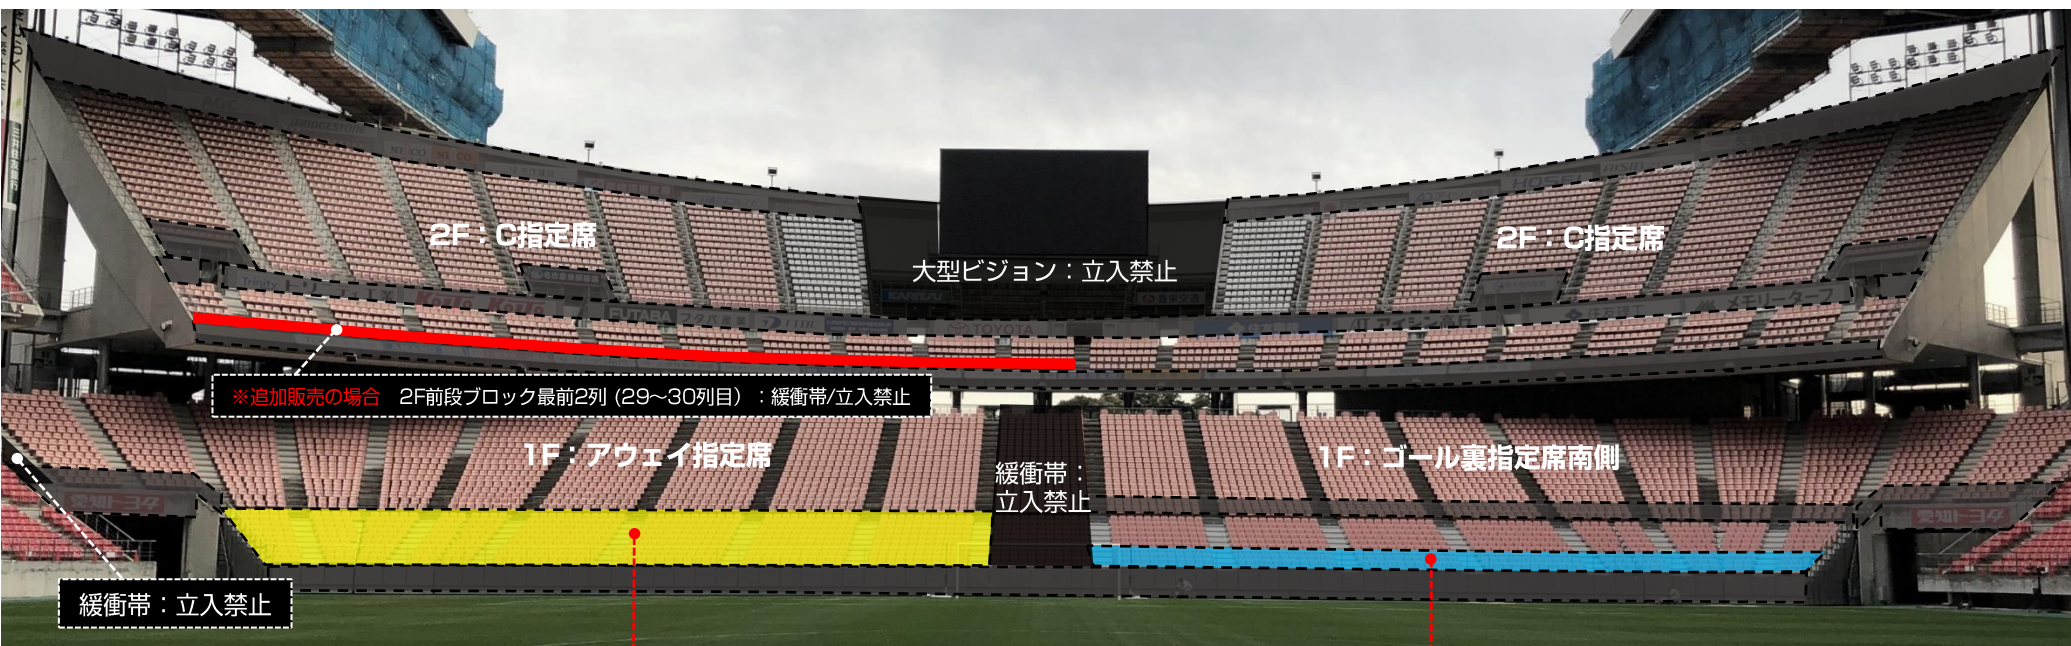

名古屋グランパス 横断幕掲出に関して (豊田スタジアム Ver.)

- ①横断幕掲出可能場所は『横断幕掲出場所全体図』の範囲内とします。
- ②競技場内の「スポンサー看板、案内表示」を隠しての横断幕掲出はできません。
- ③「消火用具、非常灯、非常口、非常階段、避難経路」を覆わないようご注意ください。
- ④立入禁止場所や緩衝帯への立ち入り、ならびに横断幕の掲出はできません。
- ⑤販売座席や通路、階段をまたいだ横断幕掲出はお止めください。
- ⑤ビジターエリア（アウェイ指定席）は、Sスタンド1階（バック側）となります。

※チケット販売状況に応じて、席種エリア・緩衝帯が変動する場合があります。

※警備員・係員の指示に従っての横断幕掲出にご協力願います。

※以上のことが守られない場合、退場していただく場合がございます。ご理解下さい。

横断幕掲出場所全体図

ホーム掲出可能

ビジター掲出可能

※販売座席や通路、階段をまたいだ掲出およびスポンサー看板を隠しての掲出は不可。

応援幕掲出場所 (Nスタンド)

——— : ホーム応援幕掲出可能

※座席や通路・階段をまたいだ掲出、
スポンサー看板を隠しての掲出はできません

アウェイ指定席および横断幕掲出場所（Sサイドスタンド）

※チケット販売状況に応じて、アウェイ指定席エリア／ゴール裏指定席エリアが変動する場合がありますので、ご了承ください。

※Sスタンド2Fは、チケット販売開始時は「非開放（立入禁止）」となります。券売状況により開放し追加販売の場合、席種を「C指定席（ミックスエリア）」として販売いたしますので、横断幕の掲出は不可となります。予めご了承ください。

可動席（1列目～9列目）：非販売座席（立入禁止）
※ビジター横断幕掲出エリアとして使用可

可動席（1列目～3列目）：非販売座席（立入禁止）
※ホーム横断幕掲出エリアとして使用可

ホーム掲出可能

ビジター掲出可能

横断幕掲出不可

※販売座席や通路、階段をまたいだ掲出およびスポンサー看板を隠しての掲出は不可。