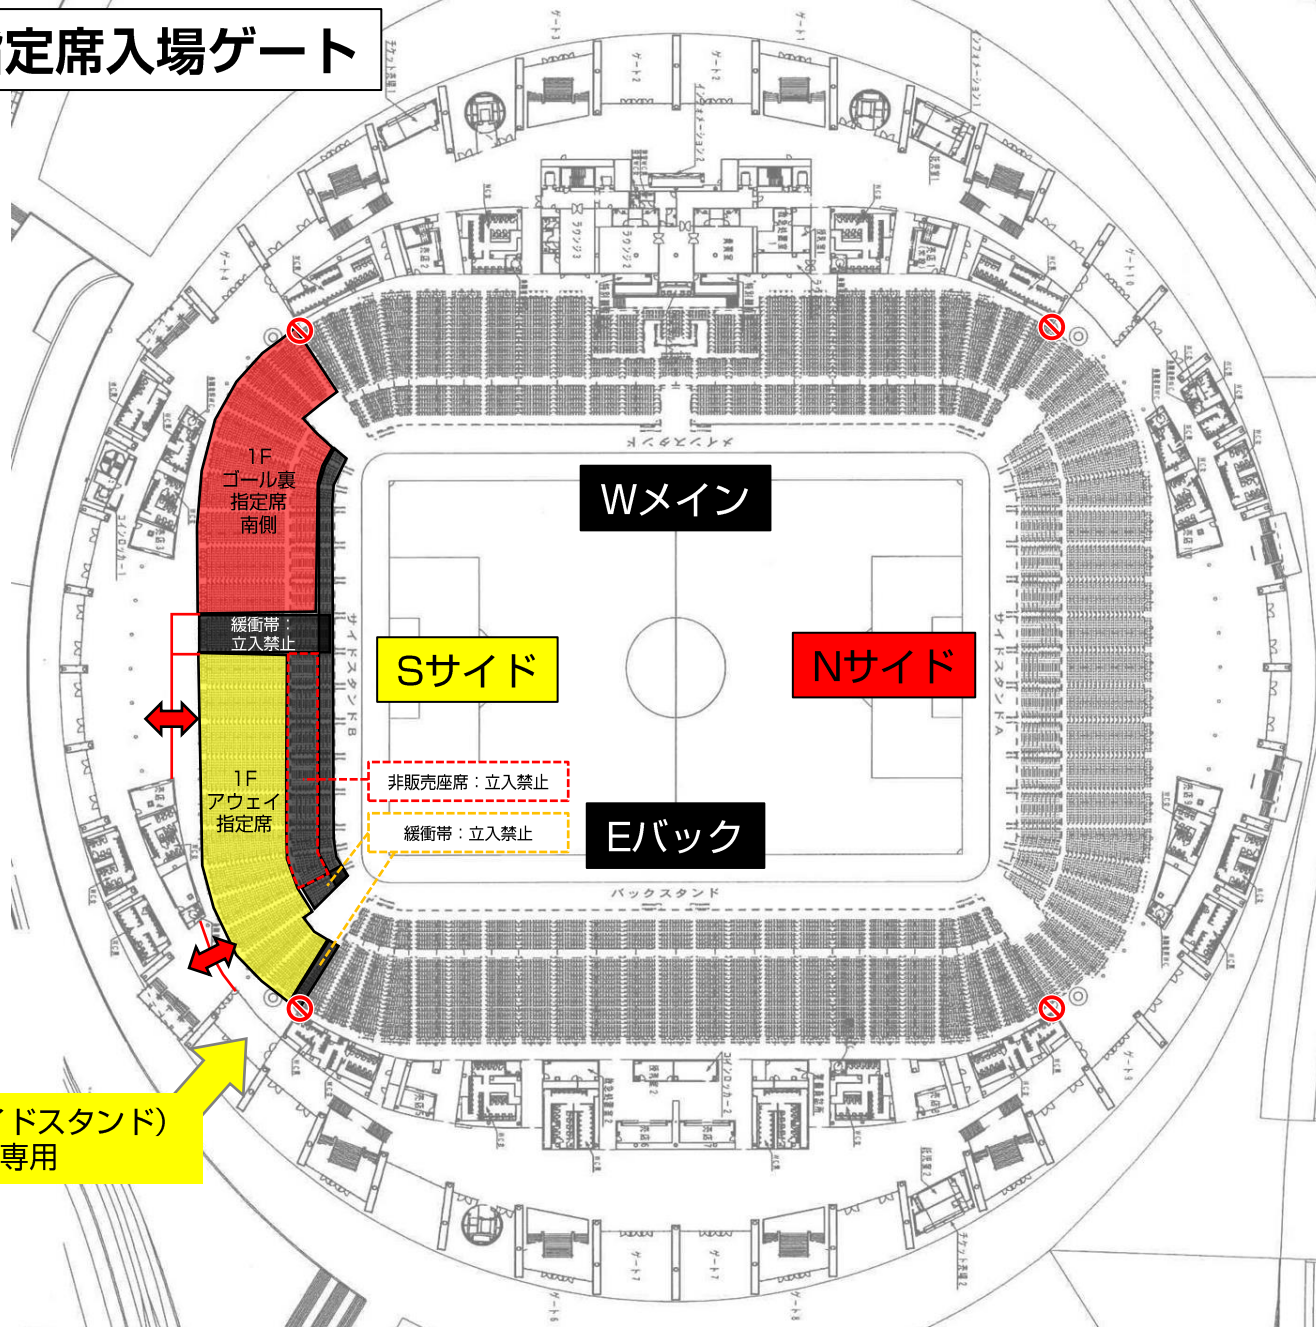

名古屋グランパス 横断幕掲出に関して (豊田スタジアム Ver.)

- ①横断幕掲出可能場所は『横断幕掲出場所全体図』の範囲内とします。
- ②競技場内の「スポンサー看板、案内表示」を隠しての横断幕掲出はできません。
- ③「消火用具、非常灯、非常口、非常階段、避難経路」を覆わないようご注意ください。
- ④立入禁止場所や緩衝帯への立ち入り、ならびに横断幕の掲出はできません。
- ⑤販売座席や通路、階段をまたいだ横断幕掲出はお止めください。
- ⑤ビジターエリア（アウェイ指定席）は、Sスタンド1階（バック側）となります。

※チケット販売状況に応じて、席種エリア・緩衝帯が変動する場合があります。

※警備員・係員の指示に従っての横断幕掲出にご協力願います。

※以上のことが守られない場合、退場していただく場合がございます。ご理解下さい。

横断幕掲出場所全体図

ホーム掲出可能

ビジター掲出可能

※販売座席や通路、階段をまたいだ掲出およびスポンサー看板を隠しての掲出は不可。

応援幕掲出場所 (Nスタンド)

————— : ホーム応援幕掲出可能

※座席や通路・階段をまたいだ掲出、
スポンサー看板を隠しての掲出はできません

アウェイ指定席入场ゲート

 : 通行不可

アウェイ指定席および横断幕掲出場所（Sサイドスタンド）

※チケット販売状況に応じて、アウェイ指定席エリア／ゴール裏指定席エリアが変動する場合がありますので、ご了承ください。

※Sスタンド2Fは、席種を「C指定席（ミックスエリア）」として販売いたしますので、横断幕の掲出は不可となります。
予めご了承ください。

可動席（1列目～9列目）：非販売座席（立入禁止）
※ビジター横断幕掲出エリアとして使用可

可動席（1列目～3列目）：非販売座席（立入禁止）
※ホーム横断幕掲出エリアとして使用可

ホーム掲出可能

ビジター掲出可能

横断幕掲出不可

※販売座席や通路、階段をまたいだ掲出およびスポンサー看板を隠しての掲出は不可。