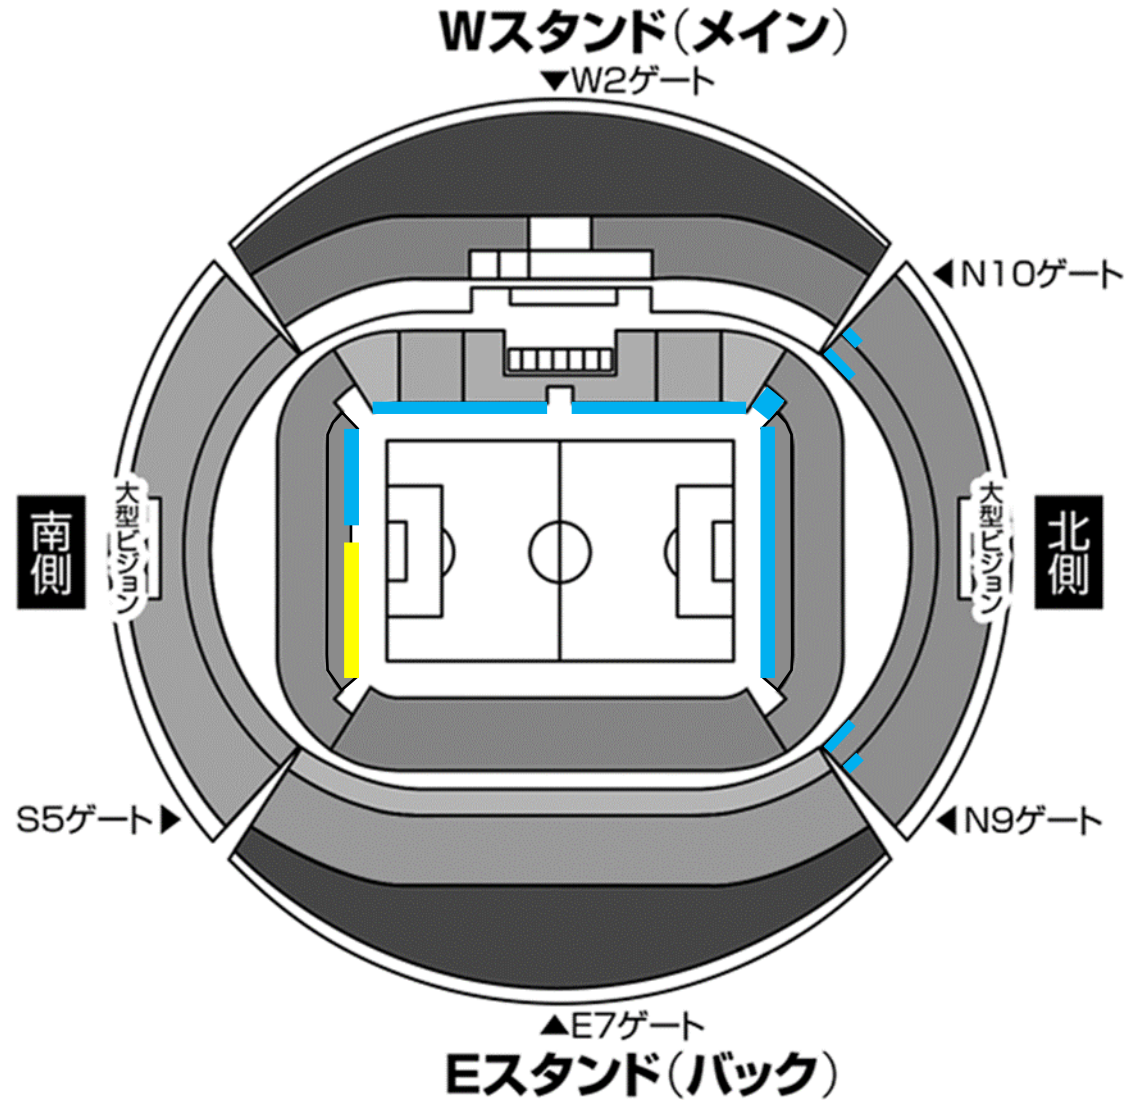

名古屋グランパス 横断幕掲出に関して (豊田スタジアム Ver.)

- ①横断幕掲出可能場所は『横断幕掲出場所全体図』の範囲内とします。
- ②競技場内の「スポンサー看板、案内表示」を隠しての横断幕掲出はできません。
- ③「消火用具、非常灯、非常口、非常階段、避難経路」を覆わないようご注意ください。
- ④立入禁止場所や緩衝帯への立ち入り、ならびに横断幕の掲出はできません。
- ⑤販売座席や通路、階段をまたいだ横断幕掲出はお止めください。
- ⑤ビジターエリア（アウェイ指定席）は、Sスタンド1階（バック側）となります。

※チケット販売状況に応じて、席種エリア・緩衝帯が変動する場合があります。

※警備員・係員の指示に従っての横断幕掲出にご協力願います。

※以上のことが守られない場合、退場していただく場合がございます。ご理解下さい。

横断幕掲出場所全体図

ホーム掲出可能

ビジター掲出可能

※販売座席や通路、階段をまたいだ掲出およびスポンサー看板を隠しての掲出は不可。

応援幕掲出場所 (Nスタンド)

————— : ホーム応援幕掲出可能

※座席や通路・階段をまたいだ掲出、
スポンサー看板を隠しての掲出はできません

アウェイ指定席入场ゲート

 : 通行不可

アウェイ指定席および横断幕掲出場所（Sサイドスタンド）

※チケット販売状況に応じて、アウェイ指定席エリア／ゴール裏指定席エリアが変動する場合がありますので、ご了承ください。

※Sスタンド2Fは、席種を「C指定席（ミックスエリア）」として販売いたしますので、横断幕の掲出は不可となります。
予めご了承ください。

可動席（1列目～9列目）：非販売座席（立入禁止）
※ビジター横断幕掲出エリアとして使用可

可動席（1列目～3列目）：非販売座席（立入禁止）
※ホーム横断幕掲出エリアとして使用可

ホーム掲出可能

ビジター掲出可能

横断幕掲出不可

※販売座席や通路、階段をまたいだ掲出およびスポンサー看板を隠しての掲出は不可。