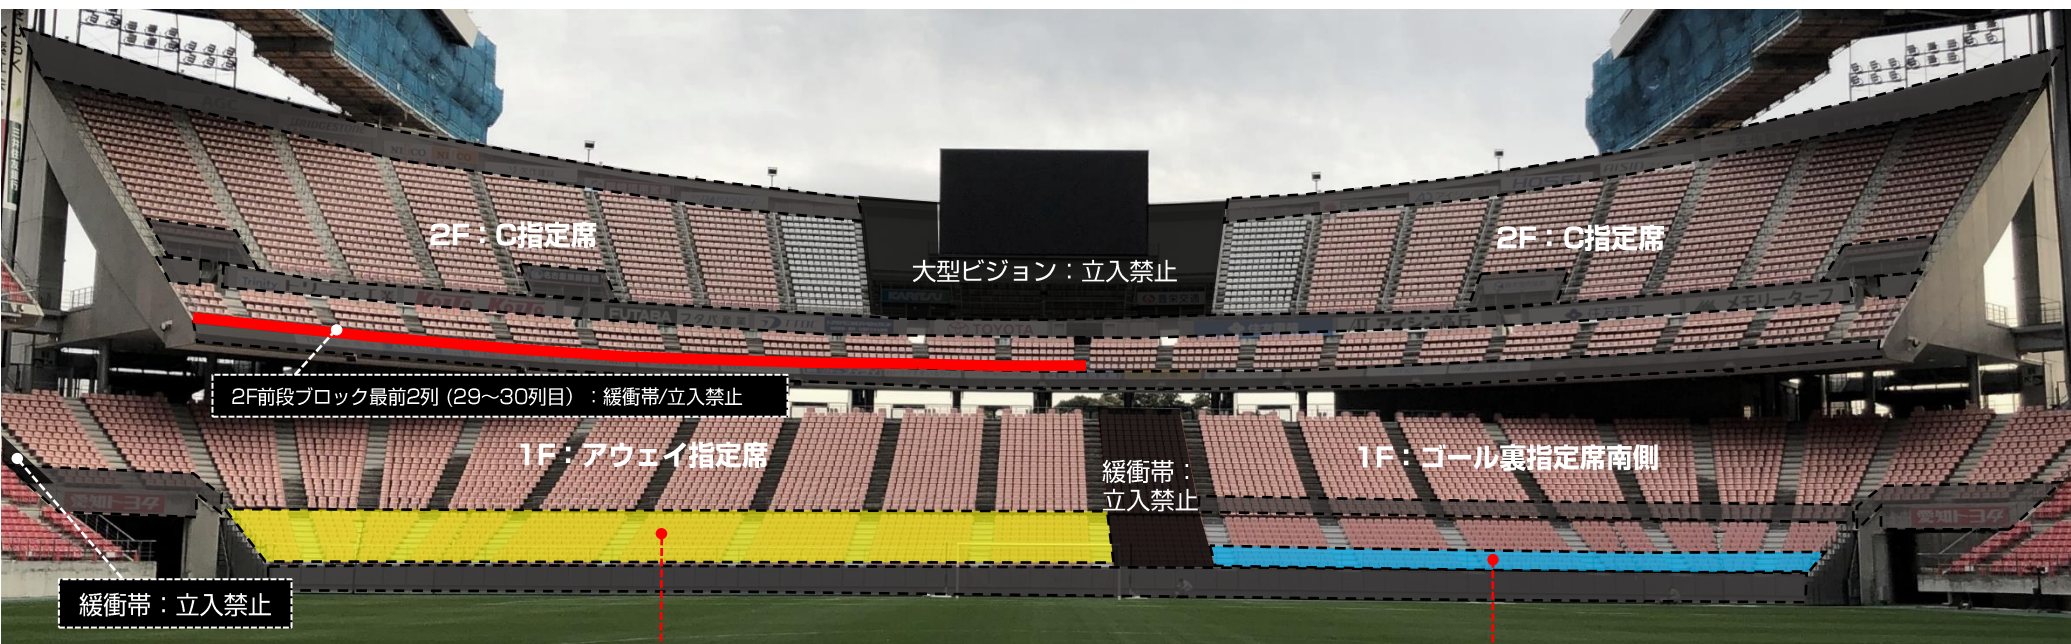

名古屋グランパス 横断幕掲出に関して (豊田スタジアム Ver.)

- ①横断幕掲出可能場所は『横断幕掲出場所全体図』の範囲内とします。
- ②競技場内の「スポンサー看板、案内表示」を隠しての横断幕掲出はできません。
- ③「消火用具、非常灯、非常口、非常階段、避難経路」を覆わないようご注意ください。
- ④立入禁止場所や緩衝帯への立ち入り、ならびに横断幕の掲出はできません。
- ⑤販売座席や通路、階段をまたいだ横断幕掲出はお止めください。
- ⑤ビジターエリア（アウェイ指定席）は、Sスタンド1階（バック側）となります。

※チケット販売状況に応じて、席種エリア・緩衝帯が変動する場合があります。

※警備員・係員の指示に従っての横断幕掲出にご協力願います。

※以上のことが守られない場合、退場していただく場合がございます。ご理解下さい。

横断幕掲出場所全体図

ホーム掲出可能

ビジター掲出可能

※販売座席や通路、階段をまたいだ掲出およびスポンサー看板を隠しての掲出は不可。

応援幕掲出場所 (Nスタンド)

————— : ホーム応援幕掲出可能

※座席や通路・階段をまたいだ掲出、
スポンサー看板を隠しての掲出はできません

アウェイ指定席入场ゲート

 : 通行不可

アウェイ指定席および横断幕掲出場所（Sサイドスタンド）

※チケット販売状況に応じて、アウェイ指定席エリア／ゴール裏指定席エリアが変動する場合がありますので、ご了承ください。

※Sスタンド2Fは、席種を「C指定席（ミックスエリア）」として販売いたしますので、横断幕の掲出は不可となります。
予めご了承ください。

可動席（1列目～9列目）：非販売座席（立入禁止）
※ビジター横断幕掲出エリアとして使用可

可動席（1列目～3列目）：非販売座席（立入禁止）
※ホーム横断幕掲出エリアとして使用可

ホーム掲出可能

ビジター掲出可能

横断幕掲出不可

※販売座席や通路、階段をまたいだ掲出およびスポンサー看板を隠しての掲出は不可。