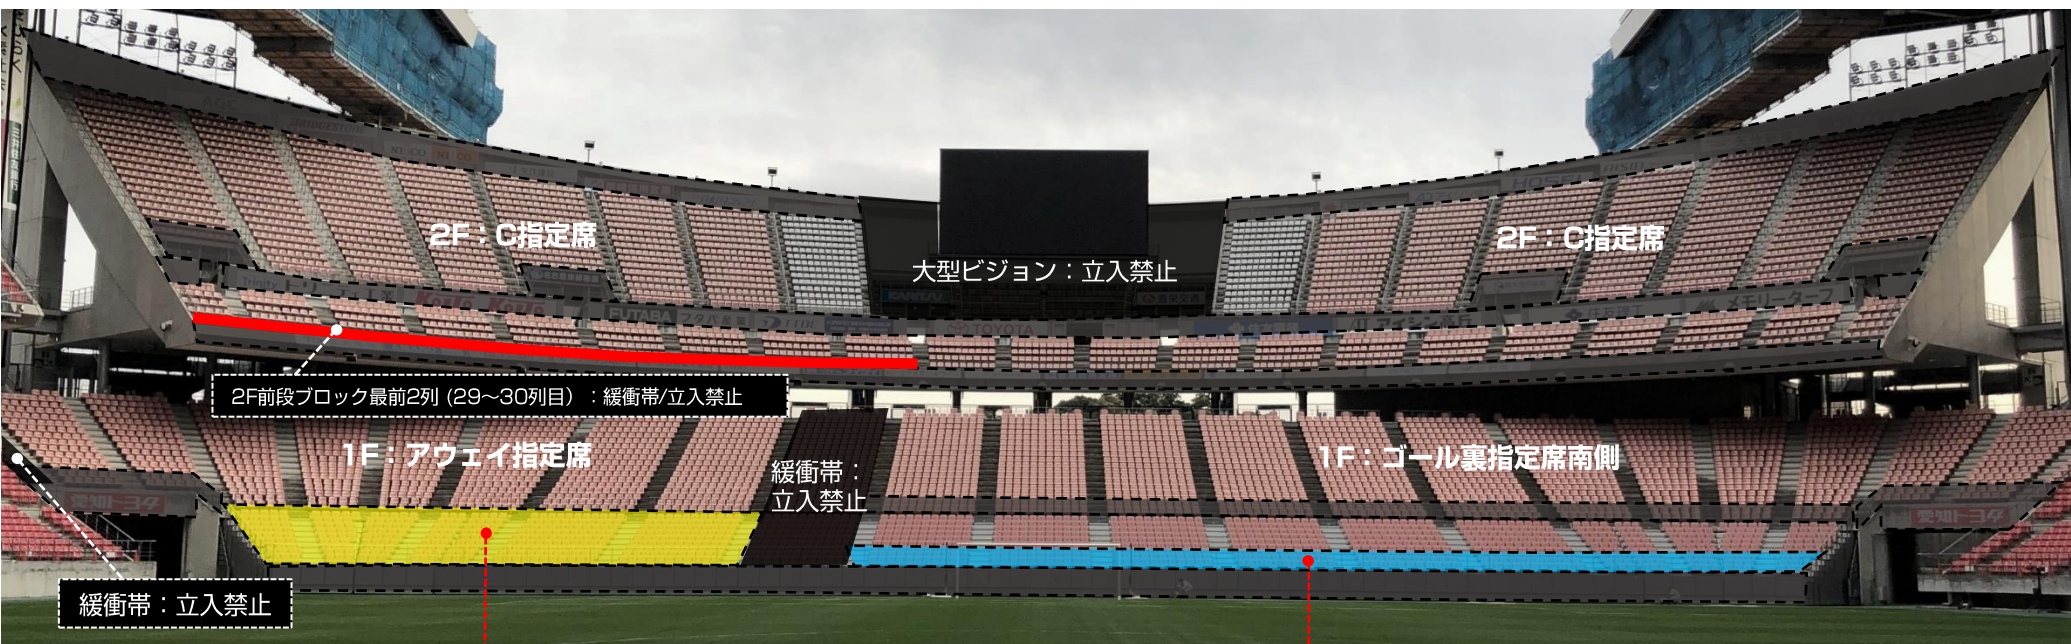

名古屋グランパス 横断幕掲出に関して (豊田スタジアム Ver.)

- ①横断幕掲出可能場所は『横断幕掲出場所全体図』の範囲内とします。
- ②競技場内の「スポンサー看板、案内表示」を隠しての横断幕掲出はできません。
- ③「消火用具、非常灯、非常口、非常階段、避難経路」を覆わないようご注意ください。
- ④立入禁止場所や緩衝帯への立ち入り、ならびに横断幕の掲出はできません。
- ⑤販売座席や通路、階段をまたいだ横断幕掲出はお止めください。
- ⑤ビジターエリア（アウェイ指定席）は、Sスタンド1階（バック側）となります。

※チケット販売状況に応じて、席種エリア・緩衝帯が変動する場合があります。

※警備員・係員の指示に従っての横断幕掲出にご協力願います。

※以上のことが守られない場合、退場していただく場合がございます。ご理解下さい。

横断幕掲出場所全体図

ホーム掲出可能

ビジター掲出可能

※販売座席や通路、階段をまたいだ掲出およびスポンサー看板を隠しての掲出は不可。

応援幕掲出場所 (Nスタンド)

————— : ホーム応援幕掲出可能

※座席や通路・階段をまたいだ掲出、
スポンサー看板を隠しての掲出はできません

アウェイ指定席入场ゲート

S5ゲート (Sサイドスタンド)
※アウェイ指定席専用

 : 通行不可

アウェイ指定席および横断幕掲出場所（Sサイドスタンド）

※チケット販売状況に応じて、アウェイ指定席エリア／ゴール裏指定席エリアが変動する場合がありますので、ご了承ください。

※Sスタンド2Fは、席種を「C指定席（ミックスエリア）」として販売いたしますので、横断幕の掲出は不可となります。
予めご了承ください。

可動席（1列目～9列目）：非販売座席（立入禁止）
※ビジター横断幕掲出エリアとして使用可

可動席（1列目～3列目）：非販売座席（立入禁止）
※ホーム横断幕掲出エリアとして使用可

ホーム掲出可能 ビジター掲出可能 横断幕掲出不可

※販売座席や通路、階段をまたいだ掲出およびスポンサー看板を隠しての掲出は不可。