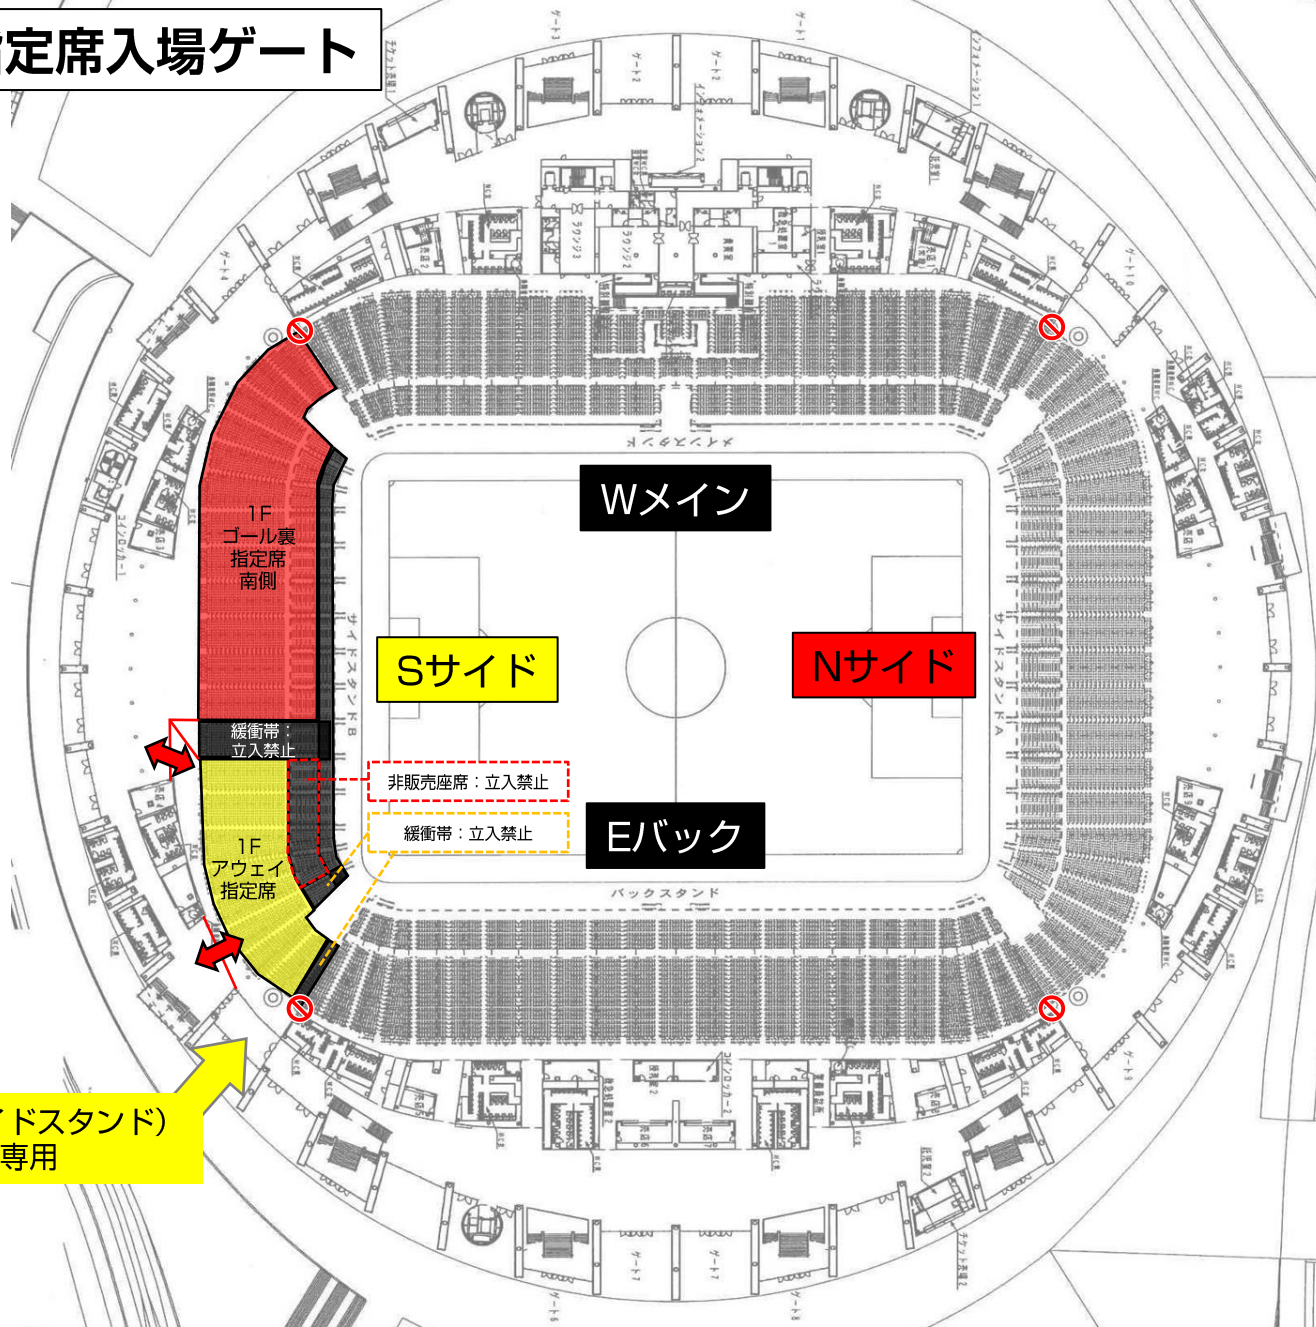

名古屋グランパス 横断幕掲出に関して (豊田スタジアム Ver.)

- ①横断幕掲出可能場所は『横断幕掲出場所全体図』の範囲内とします。
- ②競技場内の「スポンサー看板、案内表示」を隠しての横断幕掲出はできません。
- ③「消火用具、非常灯、非常口、非常階段、避難経路」を覆わないようご注意ください。
- ④立入禁止場所や緩衝帯への立ち入り、ならびに横断幕の掲出はできません。
- ⑤販売座席や通路、階段をまたいだ横断幕掲出はお止めください。
- ⑤ビジターエリア（アウェイ指定席）は、Sスタンド1階（バック側）となります。

※チケット販売状況に応じて、席種エリア・緩衝帯が変動する場合があります。

※警備員・係員の指示に従っての横断幕掲出にご協力願います。

※以上のことが守られない場合、退場していただく場合がございます。ご理解下さい。

横断幕掲出場所全体図

ホーム掲出可能

ビジター掲出可能

※販売座席や通路、階段をまたいだ掲出およびスポンサー看板を隠しての掲出は不可。

応援幕掲出場所 (Nスタンド)

————— : ホーム応援幕掲出可能

※座席や通路・階段をまたいだ掲出、
スポンサー看板を隠しての掲出はできません

アウェイ指定席入场ゲート

S5ゲート (Sサイドスタンド)
※アウェイ指定席専用

 : 通行不可

アウェイ指定席および横断幕掲出場所（Sサイドスタンド）

※チケット販売状況に応じて、アウェイ指定席エリア／ゴール裏指定席エリアが変動する場合がありますので、ご了承ください。

※Sスタンド2Fは、席種を「C指定席（ミックスエリア）」として販売いたしますので、横断幕の掲出は不可となります。
予めご了承ください。

可動席（1列目～9列目）：非販売座席（立入禁止）
※ビジター横断幕掲出エリアとして使用可

可動席（1列目～3列目）：非販売座席（立入禁止）
※ホーム横断幕掲出エリアとして使用可

ホーム掲出可能 ビジター掲出可能 横断幕掲出不可

※販売座席や通路、階段をまたいだ掲出およびスポンサー看板を隠しての掲出は不可。