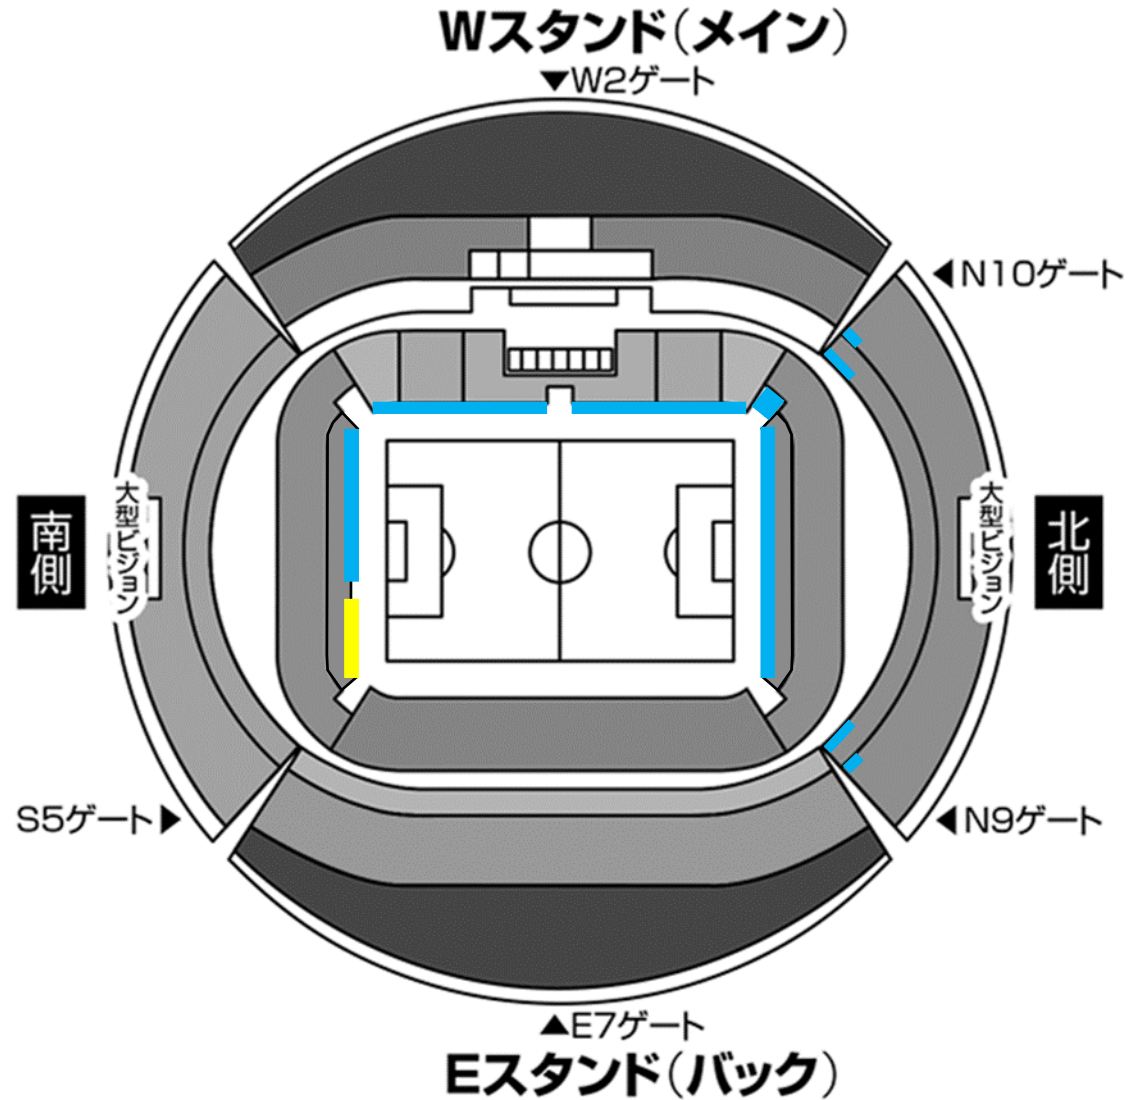

名古屋グランパス 横断幕掲出に関して (豊田スタジアム Ver.)

- ①横断幕掲出可能場所は『横断幕掲出場所全体図』の範囲内とします。
- ②競技場内の「スポンサー看板、案内表示」を隠しての横断幕掲出はできません。
- ③「消火用具、非常灯、非常口、非常階段、避難経路」を覆わないようご注意ください。
- ④立入禁止場所や緩衝帯への立ち入り、ならびに横断幕の掲出はできません。
- ⑤販売座席や通路、階段をまたいだ横断幕掲出はお止めください。
- ⑤ビジターエリア（アウェイ指定席）は、Sスタンド1階（バック側）となります。

※チケット販売状況に応じて、席種エリア・緩衝帯が変動する場合があります。

※警備員・係員の指示に従っての横断幕掲出にご協力願います。

※以上のことが守られない場合、退場していただく場合がございます。ご理解下さい。

横断幕掲出場所全体図

ホーム掲出可能

ビジター掲出可能

※販売座席や通路、階段をまたいだ掲出およびスポンサー看板を隠しての掲出は不可。

応援幕掲出場所 (Nスタンド)

————— : ホーム応援幕掲出可能

※座席や通路・階段をまたいだ掲出、
スポンサー看板を隠しての掲出はできません

アウェイ指定席入场ゲート

S5ゲート (Sサイドスタンド)
※アウェイ指定席専用

 : 通行不可

アウェイ指定席および横断幕掲出場所（Sサイドスタンド）

※チケット販売状況に応じて、アウェイ指定席エリア／ゴール裏指定席エリアが変動する場合がありますので、ご了承ください。

※Sスタンド2Fは、席種を「C指定席（ミックスエリア）」として販売いたしますので、横断幕の掲出は不可となります。
予めご了承ください。

可動席（1列目～9列目）：非販売座席（立入禁止）
※ビジター横断幕掲出エリアとして使用可

可動席（1列目～3列目）：非販売座席（立入禁止）
※ホーム横断幕掲出エリアとして使用可

ホーム掲出可能 ビジター掲出可能 横断幕掲出不可

※販売座席や通路、階段をまたいだ掲出およびスポンサー看板を隠しての掲出は不可。