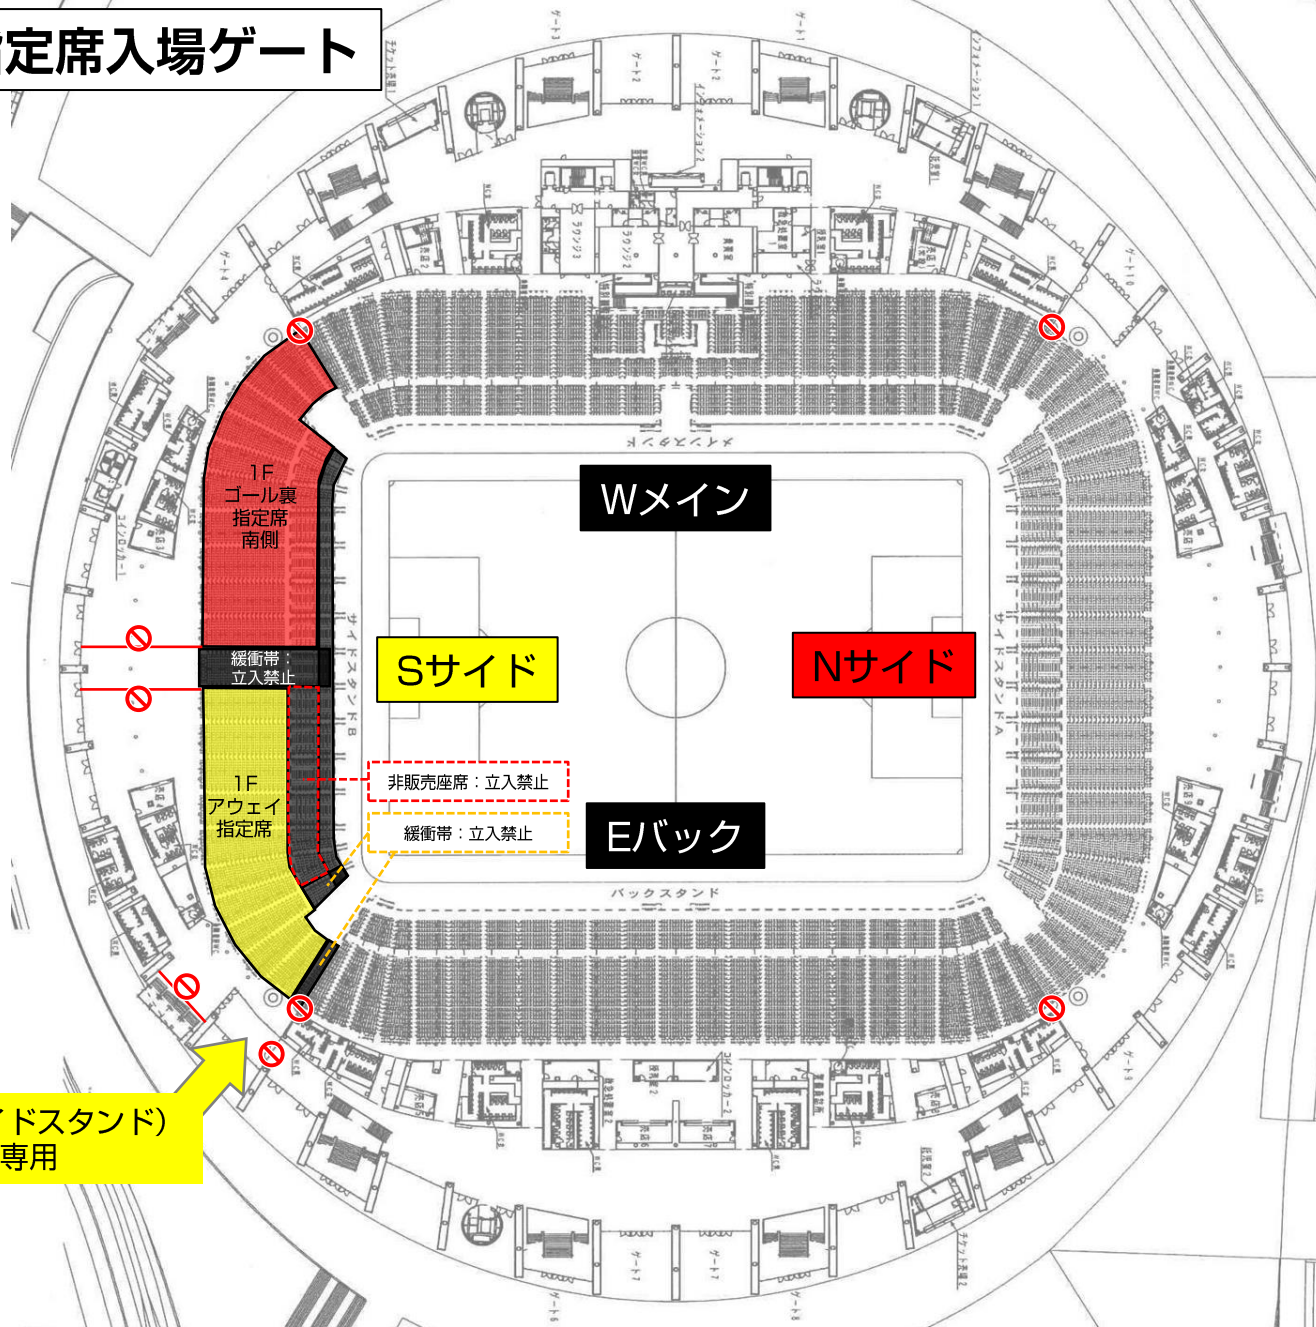

名古屋グランパス 横断幕掲出に関して (豊田スタジアム Ver.)

- ①横断幕掲出可能場所は『横断幕掲出場所全体図』の範囲内とします。
- ②競技場内の「スポンサー看板、案内表示」を隠しての横断幕掲出はできません。
- ③「消火用具、非常灯、非常口、非常階段、避難経路」を覆わないようご注意ください。
- ④立入禁止場所や緩衝帯への立ち入り、ならびに横断幕の掲出はできません。
- ⑤販売座席や通路、階段をまたいだ横断幕掲出はお止めください。
- ⑤ビジターエリア（アウェイ指定席）は、Sスタンド1階（バック側）となります。

※チケット販売状況に応じて、席種エリア・緩衝帯が変動する場合があります。

※警備員・係員の指示に従っての横断幕掲出にご協力願います。

※以上のことが守られない場合、退場していただく場合がございます。ご理解下さい。

横断幕掲出場所全体図

ホーム掲出可能

ビジター掲出可能

※販売座席や通路、階段をまたいだ掲出およびスポンサー看板を隠しての掲出は不可。

応援幕掲出場所 (Nスタンド)

——— : ホーム応援幕掲出可能

※座席や通路・階段をまたいだ掲出、
スポンサー看板を隠しての掲出はできません

アウェイ指定席入场ゲート

S5ゲート (Sサイドスタンド)
※アウェイ指定席専用

 : 通行不可

アウェイ指定席および横断幕掲出場所（Sサイドスタンド）

※チケット販売状況に応じて、アウェイ指定席エリア／ゴール裏指定席エリアが変動する場合がありますので、ご了承ください。

※Sスタンド2Fは、席種を「C指定席（ミックスエリア）」として販売いたしますので、横断幕の掲出は不可となります。予めご了承ください。

可動席（1列目～9列目）：非販売座席（立入禁止）
※ビジター横断幕掲出エリアとして使用可

可動席（1列目～3列目）：非販売座席（立入禁止）
※ホーム横断幕掲出エリアとして使用可

ホーム掲出可能 ビジター掲出可能 横断幕掲出不可

※販売座席や通路、階段をまたいだ掲出およびスポンサー看板を隠しての掲出は不可。