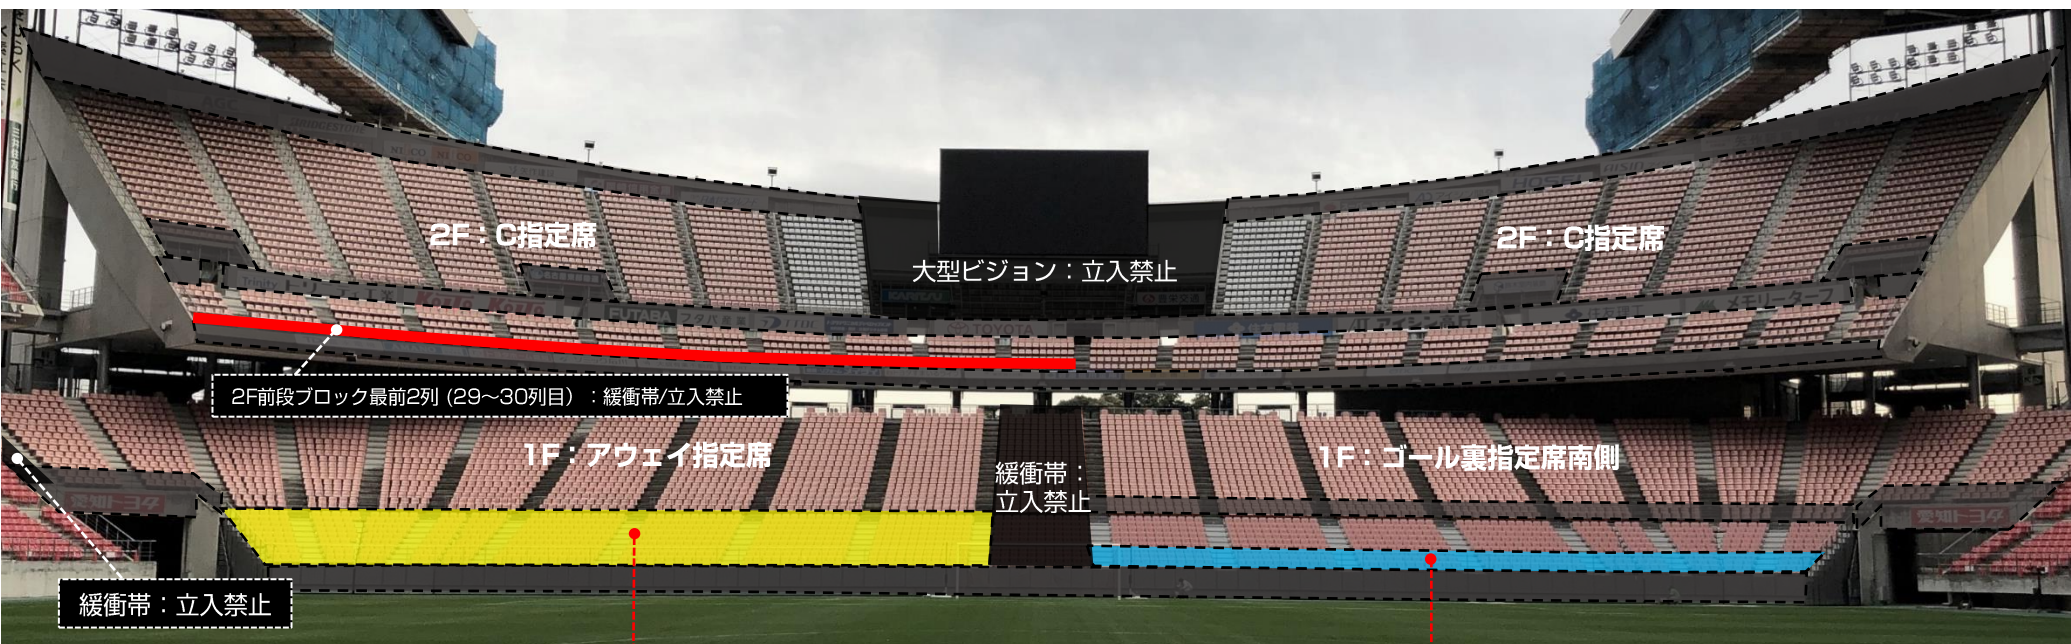

名古屋グランパス 横断幕掲出に関して (豊田スタジアム Ver.)

- ①横断幕掲出可能場所は『横断幕掲出場所全体図』の範囲内とします。
- ②競技場内の「スポンサー看板、案内表示」を隠しての横断幕掲出はできません。
- ③「消火用具、非常灯、非常口、非常階段、避難経路」を覆わないようご注意ください。
- ④立入禁止場所や緩衝帯への立ち入り、ならびに横断幕の掲出はできません。
- ⑤販売座席や通路、階段をまたいだ横断幕掲出はお止めください。
- ⑤ビジターエリア（アウェイ指定席）は、Sスタンド1階（バック側）となります。

※チケット販売状況に応じて、席種エリア・緩衝帯が変動する場合があります。

※警備員・係員の指示に従っての横断幕掲出にご協力願います。

※以上のことが守られない場合、退場していただく場合がございます。ご理解下さい。

横断幕掲出場所全体図

ホーム掲出可能

ビジター掲出可能

※販売座席や通路、階段をまたいだ掲出およびスポンサー看板を隠しての掲出は不可。

応援幕掲出場所 (Nスタンド)

——— : ホーム応援幕掲出可能

※座席や通路・階段をまたいだ掲出、
スポンサー看板を隠しての掲出はできません

アウェイ指定席入场ゲート

S5ゲート (Sサイドスタンド)
※アウェイ指定席専用

 : 通行不可

アウェイ指定席および横断幕掲出場所（Sサイドスタンド）

※チケット販売状況に応じて、アウェイ指定席エリア／ゴール裏指定席エリアが変動する場合がありますので、ご了承ください。

※Sスタンド2Fは、席種を「C指定席（ミックスエリア）」として販売いたしますので、横断幕の掲出は不可となります。予めご了承ください。

可動席（1列目～9列目）：非販売座席（立入禁止）
※ビジター横断幕掲出エリアとして使用可

可動席（1列目～3列目）：非販売座席（立入禁止）
※ホーム横断幕掲出エリアとして使用可

ホーム掲出可能 ビジター掲出可能 横断幕掲出不可

※販売座席や通路、階段をまたいだ掲出およびスポンサー看板を隠しての掲出は不可。