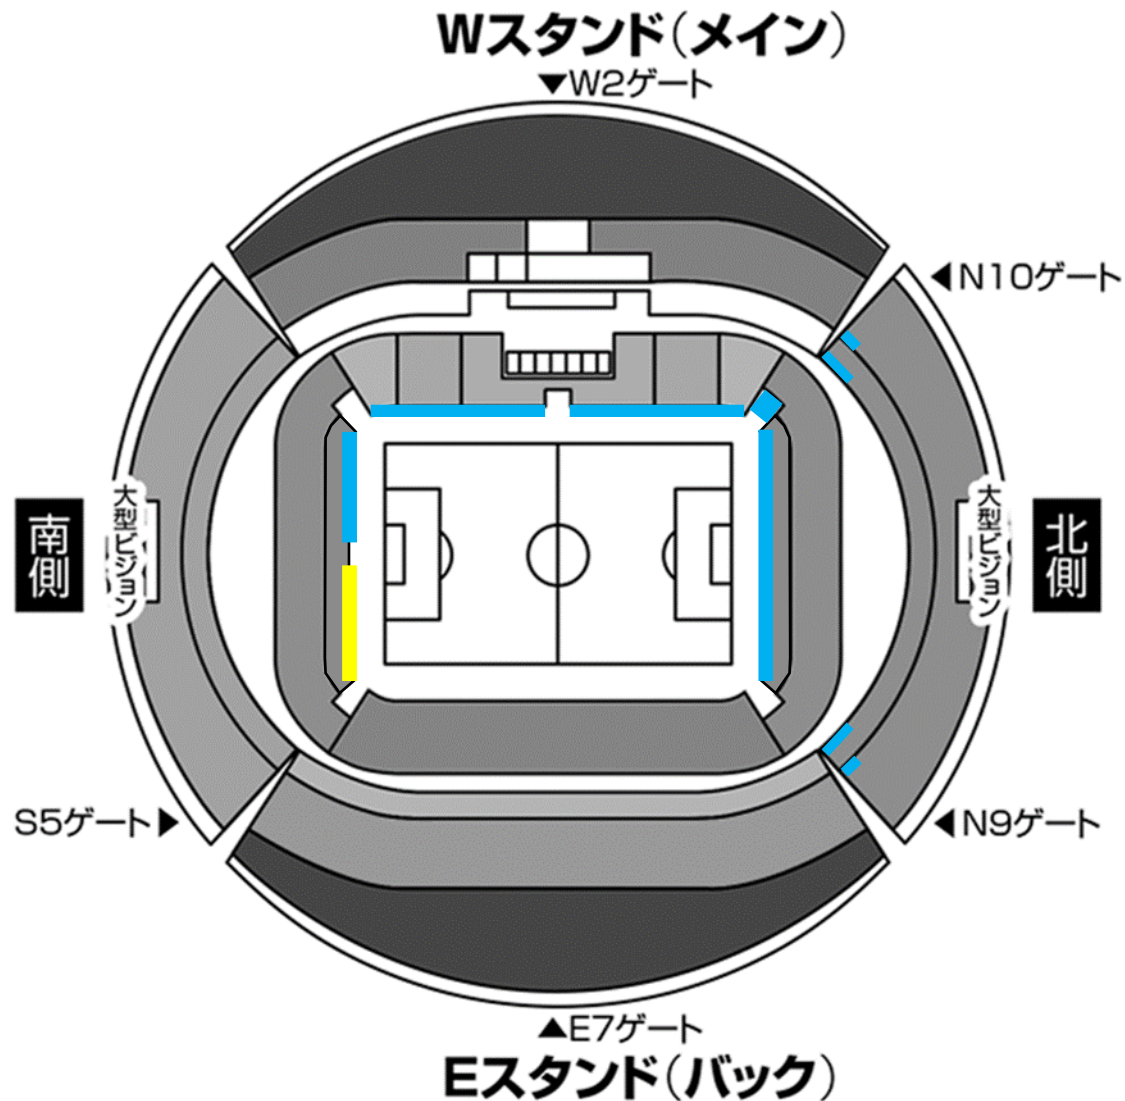

名古屋グランパス 横断幕掲出に関して (豊田スタジアム Ver.)

- ①横断幕掲出可能場所は『横断幕掲出場所全体図』の範囲内とします。
- ②競技場内の「スポンサー看板、案内表示」を隠しての横断幕掲出はできません。
- ③「消火用具、非常灯、非常口、非常階段、避難経路」を覆わないようご注意ください。
- ④立入禁止場所や緩衝帯への立ち入り、ならびに横断幕の掲出はできません。
- ⑤販売座席や通路、階段をまたいだ横断幕掲出はお止めください。
- ⑤ビジターエリア（アウェイ指定席）は、Sスタンド1階（バック側）となります。

※チケット販売状況に応じて、席種エリア・緩衝帯が変動する場合があります。

※警備員・係員の指示に従っての横断幕掲出にご協力願います。

※以上のことが守られない場合、退場していただく場合がございます。ご理解下さい。

横断幕掲出場所全体図

ホーム掲出可能

ビジター掲出可能

※販売座席や通路、階段をまたいだ掲出およびスポンサー看板を隠しての掲出は不可。

応援幕掲出場所 (Nスタンド)

——— : ホーム応援幕掲出可能

※座席や通路・階段をまたいだ掲出、
スポンサー看板を隠しての掲出はできません

アウェイ指定席入场ゲート

S5ゲート (Sサイドスタンド)
※アウェイ指定席専用

 : 通行不可

アウェイ指定席および横断幕掲出場所（Sサイドスタンド）

※チケット販売状況に応じて、アウェイ指定席エリア／ゴール裏指定席エリアが変動する場合がありますので、ご了承ください。

※Sスタンド2Fは、席種を「C指定席（ミックスエリア）」として販売いたしますので、横断幕の掲出は不可となります。予めご了承ください。

可動席（1列目～9列目）：非販売座席（立入禁止）
※ビジター横断幕掲出エリアとして使用可

可動席（1列目～3列目）：非販売座席（立入禁止）
※ホーム横断幕掲出エリアとして使用可

ホーム掲出可能 ビジター掲出可能 横断幕掲出不可

※販売座席や通路、階段をまたいだ掲出およびスポンサー看板を隠しての掲出は不可。