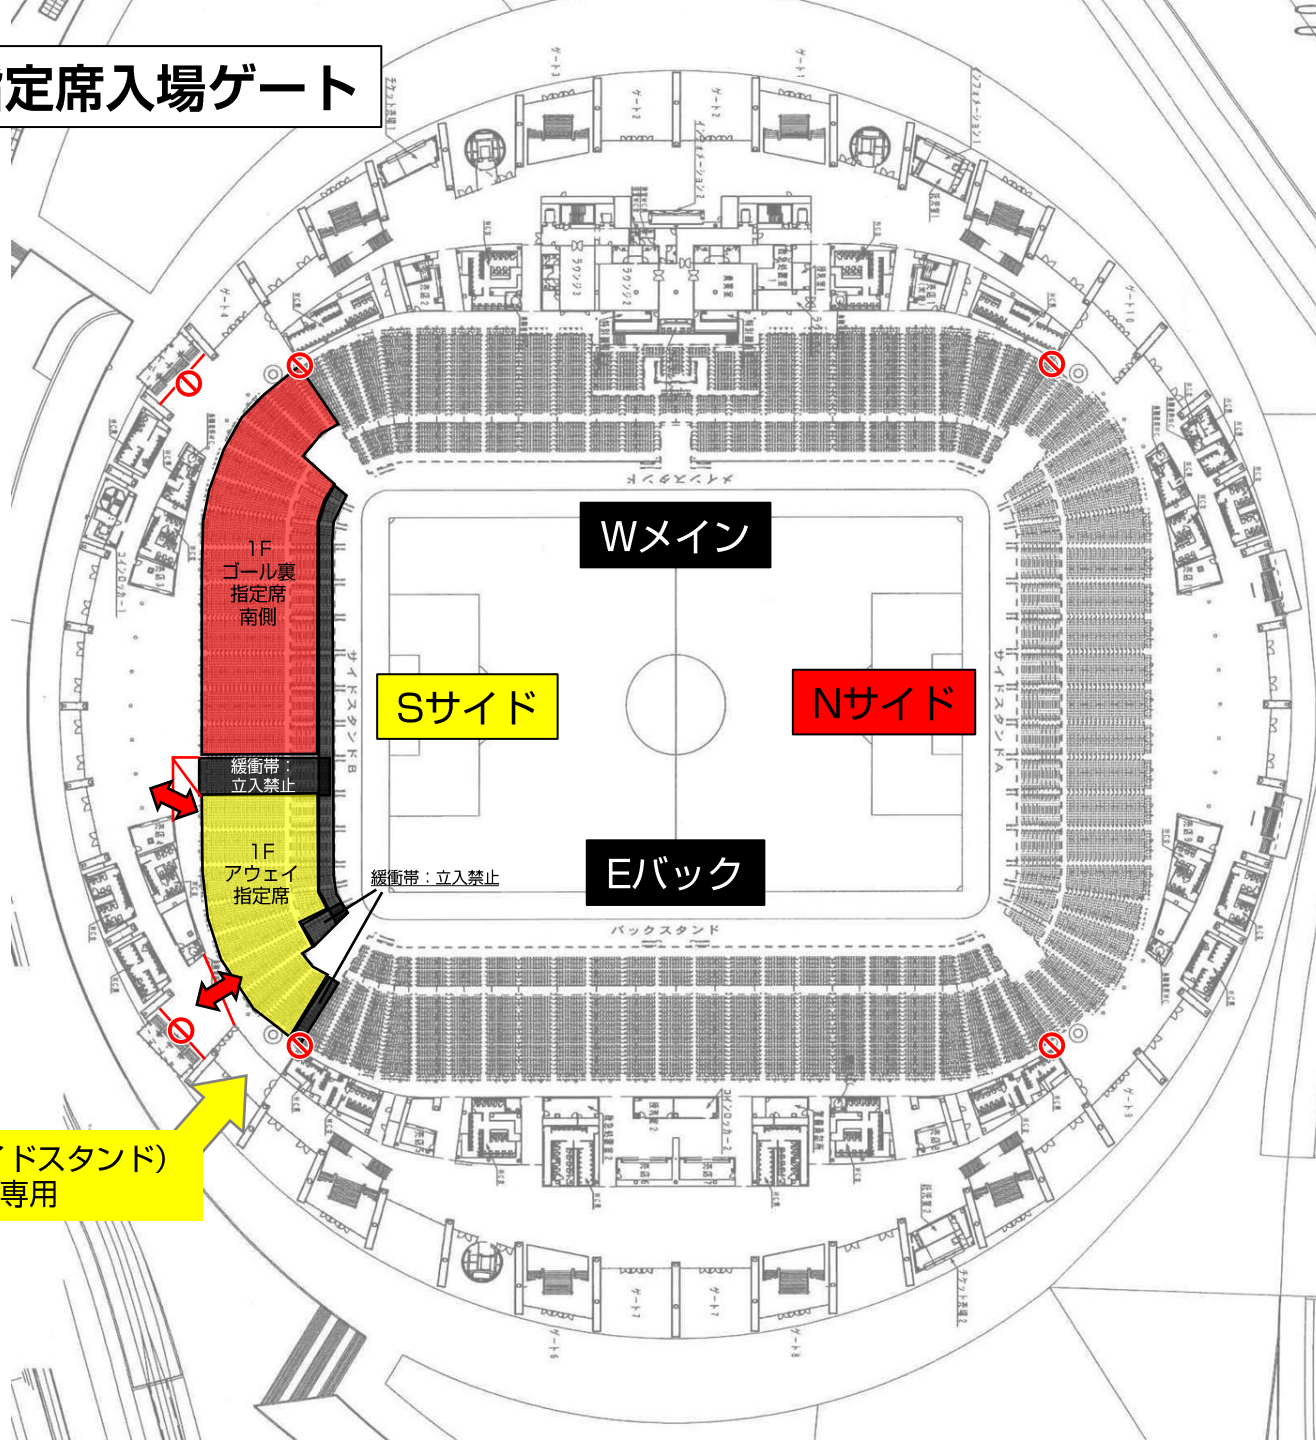

名古屋グランパス 横断幕掲出に関して (豊田スタジアム Ver.)

- ①横断幕掲出可能場所は『横断幕掲出場所全体図』の範囲内とします。
- ②競技場内のスポンサー看板を隠しての横断幕掲出はできません。
- ③立入禁止場所への立ち入り、ならびに横断幕の掲出はできません。
- ④販売座席や通路、階段をまたいだ横断幕掲出はご遠慮ください。
- ⑤アウェイ指定席は、Sサイドスタンド1階(バック側)とします。

※チケット販売状況に応じて、指定席エリアが変動する場合があります。

※警備員・係員の指示に従っての横断幕掲出にご協力願います。

※以上のことが守られない場合、退場していただく場合がございます。ご理解下さい。

横断幕掲出場所全体図

ホーム掲出可能

ビジター掲出可能

※販売座席や通路、階段をまたいだ掲出およびスポンサー看板を隠しての掲出は不可。

応援幕掲出場所 (Nスタンド)

————— : ホーム応援幕掲出可能

※座席や通路・階段をまたいだ掲出、
スポンサー看板を隠しての掲出はできません

アウェイ指定席入场ゲート

S5ゲート (Sサイドスタンド)
※アウェイ指定席専用

 : 通行不可

アウェイ指定席および横断幕掲出場所（Sサイドスタンド）

※チケット販売状況に応じて、アウェイ指定席エリア／ゴール裏指定席エリアが変動する場合がありますので、ご了承ください。

※Sスタンド2Fは、チケット販売状況によっては開放（追加販売）する場合がございます。
その場合、席種は「Sスタンド2F指定席（ミックスエリア）」として、横断幕の掲出は不可となります。予めご了承ください。

ホーム掲出可能

ビジター掲出可能

横断幕掲出不可

※販売座席や通路、階段をまたいだ掲出およびスポンサー看板を隠しての掲出は不可。