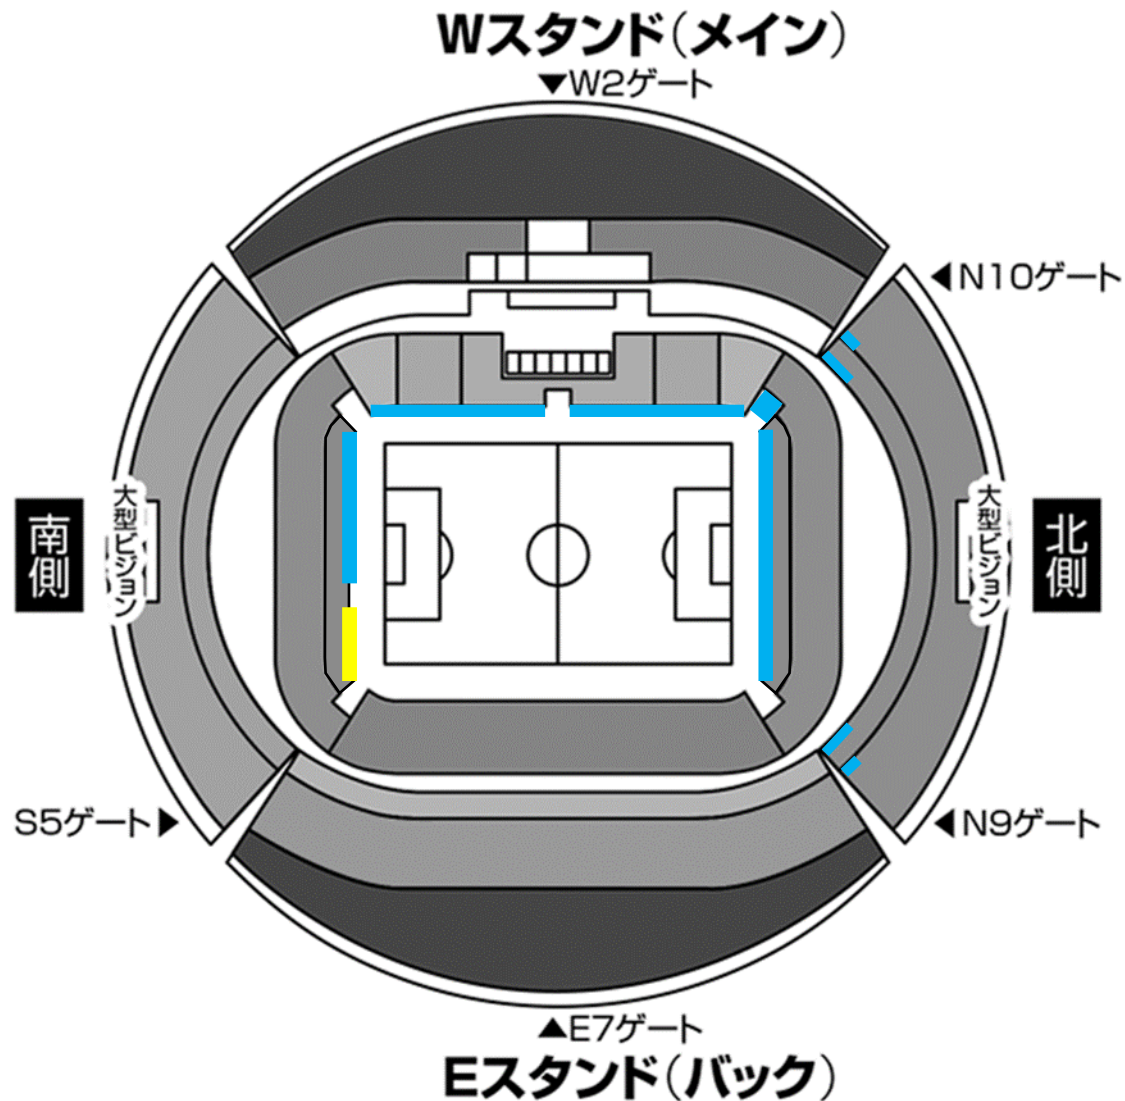

名古屋グランパス 横断幕掲出に関して (豊田スタジアム Ver.)

- ①横断幕掲出可能場所は『横断幕掲出場所全体図』の範囲内とします。
- ②競技場内のスポンサー看板を隠しての横断幕掲出はできません。
- ③立入禁止場所への立ち入り、ならびに横断幕の掲出はできません。
- ④販売座席や通路、階段をまたいだ横断幕掲出はご遠慮ください。
- ⑤アウェイ指定席は、Sサイドスタンド1階(バック側)とします。

※チケット販売状況に応じて、指定席エリアが変動する場合があります。

※警備員・係員の指示に従っての横断幕掲出にご協力願います。

※以上のことが守られない場合、退場していただく場合がございます。ご理解下さい。

横断幕掲出場所全体図

ホーム掲出可能

ビジター掲出可能

※販売座席や通路、階段をまたいだ掲出およびスポンサー看板を隠しての掲出は不可。

応援幕掲出場所 (Nスタンド)

————— : ホーム応援幕掲出可能

※座席や通路・階段をまたいだ掲出、
スポンサー看板を隠しての掲出はできません

アウェイ指定席入场ゲート

S5ゲート (Sサイドスタンド)
※アウェイ指定席専用

 : 通行不可

アウェイ指定席および横断幕掲出場所（Sサイドスタンド）

※チケット販売状況に応じて、アウェイ指定席エリア／ゴール裏指定席エリアが変動する場合がありますので、ご了承ください。

※Sスタンド2Fは、チケット販売状況によっては開放（追加販売）する場合がございます。
その場合、席種は「Sスタンド2F指定席（ミックスエリア）」として、横断幕の掲出は不可となります。予めご了承ください。