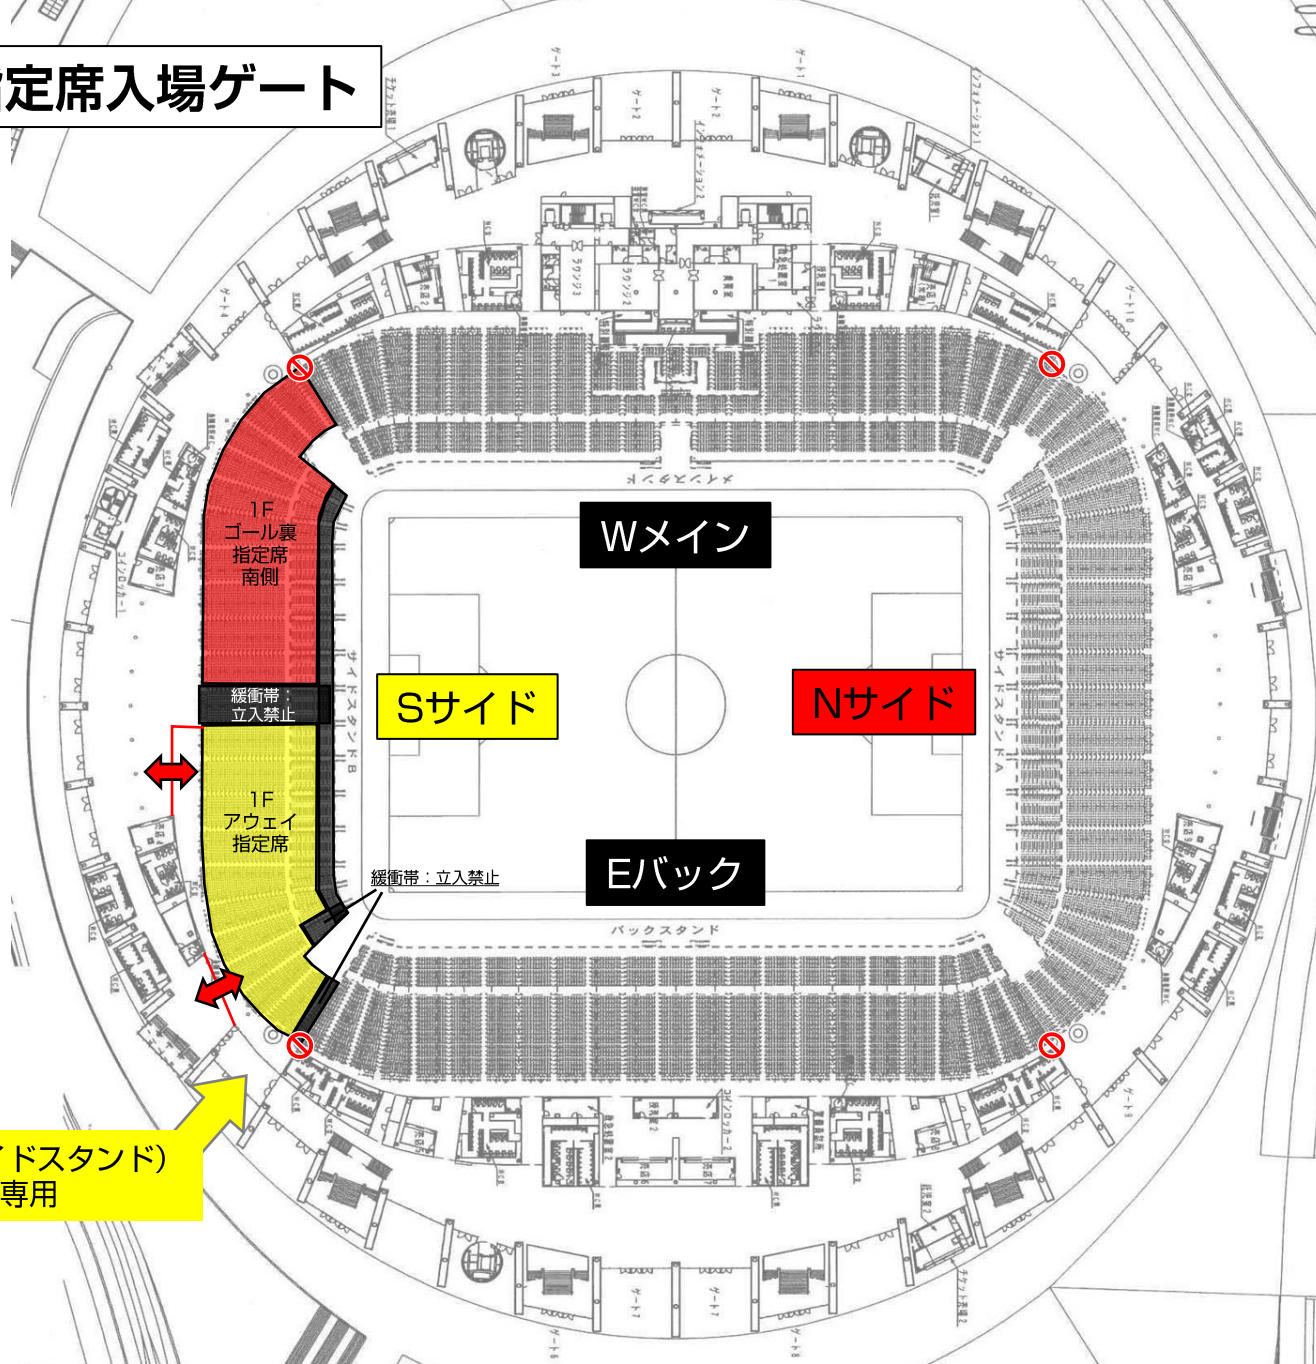

名古屋グランパス 横断幕掲出に関して (豊田スタジアム Ver.)

- ①横断幕掲出可能場所は『横断幕掲出場所全体図』の範囲内とします。
- ②競技場内のスポンサー看板を隠しての横断幕掲出はできません。
- ③立入禁止場所への立ち入り、ならびに横断幕の掲出はできません。
- ④販売座席や通路、階段をまたいだ横断幕掲出はご遠慮ください。
- ⑤アウェイ指定席は、Sサイドスタンド1階(バック側)とします。

※チケット販売状況に応じて、指定席エリアが変動する場合があります。

※警備員・係員の指示に従っての横断幕掲出にご協力願います。

※以上のことが守られない場合、退場していただく場合がございます。ご理解下さい。

横断幕掲出場所全体図

ホーム掲出可能

ビジター掲出可能

※販売座席や通路、階段をまたいだ掲出およびスポンサー看板を隠しての掲出は不可。

応援幕掲出場所 (Nスタンド)

————— : ホーム応援幕掲出可能

※座席や通路・階段をまたいだ掲出、
スポンサー看板を隠しての掲出はできません

アウェイ指定席入场ゲート

S5ゲート (Sサイドスタンド)
※アウェイ指定席専用

 : 通行不可

アウェイ指定席および横断幕掲出場所（Sサイドスタンド）

※チケット販売状況に応じて、アウェイ指定席エリア／ゴール裏指定席エリアが変動する場合がありますので、ご了承ください。

※Sスタンド2Fは、席種を「Sスタンド2F指定席（ミックスエリア）」として販売いたしますので、横断幕の掲出は不可となります。予めご了承ください。

ホーム掲出可能

ビジター掲出可能

横断幕掲出不可

※販売座席や通路、階段をまたいだ掲出およびスポンサー看板を隠しての掲出は不可。