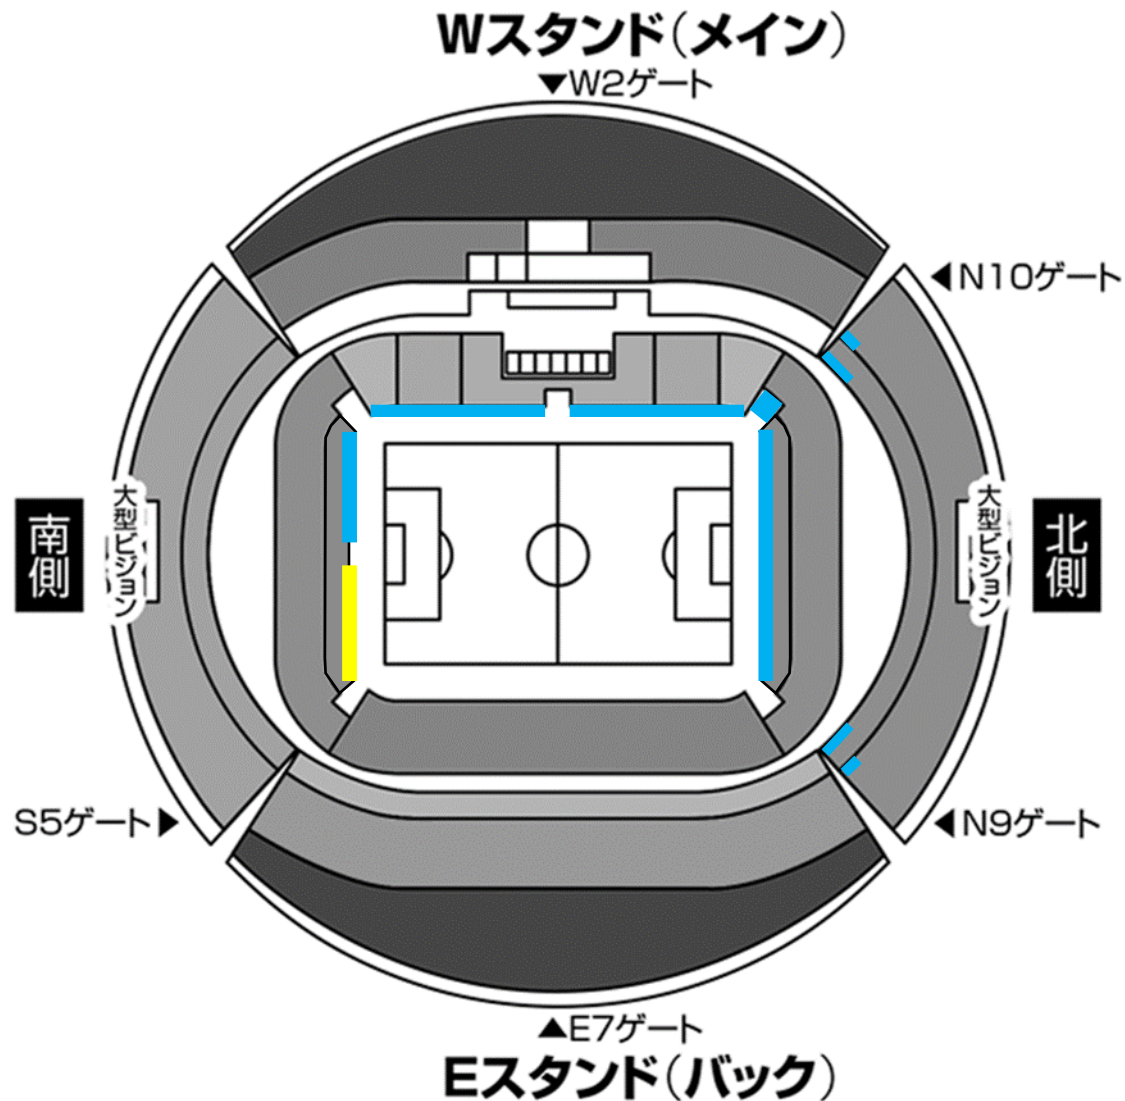

名古屋グランパス 横断幕掲出に関して (豊田スタジアム Ver.)

- ①横断幕掲出可能場所は『横断幕掲出場所全体図』の範囲内とします。
- ②競技場内のスポンサー看板を隠しての横断幕掲出はできません。
- ③立入禁止場所への立ち入り、ならびに横断幕の掲出はできません。
- ④販売座席や通路、階段をまたいだ横断幕掲出はご遠慮ください。
- ⑤アウェイ指定席は、Sサイドスタンド1階(バック側)とします。

※チケット販売状況に応じて、指定席エリアが変動する場合があります。

※警備員・係員の指示に従っての横断幕掲出にご協力願います。

※以上のことが守られない場合、退場していただく場合がございます。ご理解下さい。

横断幕掲出場所全体図

ホーム掲出可能

ビジター掲出可能

※販売座席や通路、階段をまたいだ掲出およびスポンサー看板を隠しての掲出は不可。

応援幕掲出場所 (Nスタンド)

————— : ホーム応援幕掲出可能

※座席や通路・階段をまたいだ掲出、
スポンサー看板を隠しての掲出はできません

アウェイ指定席入场ゲート

S5ゲート (Sサイドスタンド)
※アウェイ指定席専用

 : 通行不可

アウェイ指定席および横断幕掲出場所（Sサイドスタンド）

※チケット販売状況に応じて、アウェイ指定席エリア／ゴール裏指定席エリアが変動する場合がありますので、ご了承ください。

※Sスタンド2Fは、席種を「Sスタンド2F指定席（ミックスエリア）」として販売いたしますので、横断幕の掲出は不可となります。予めご了承ください。