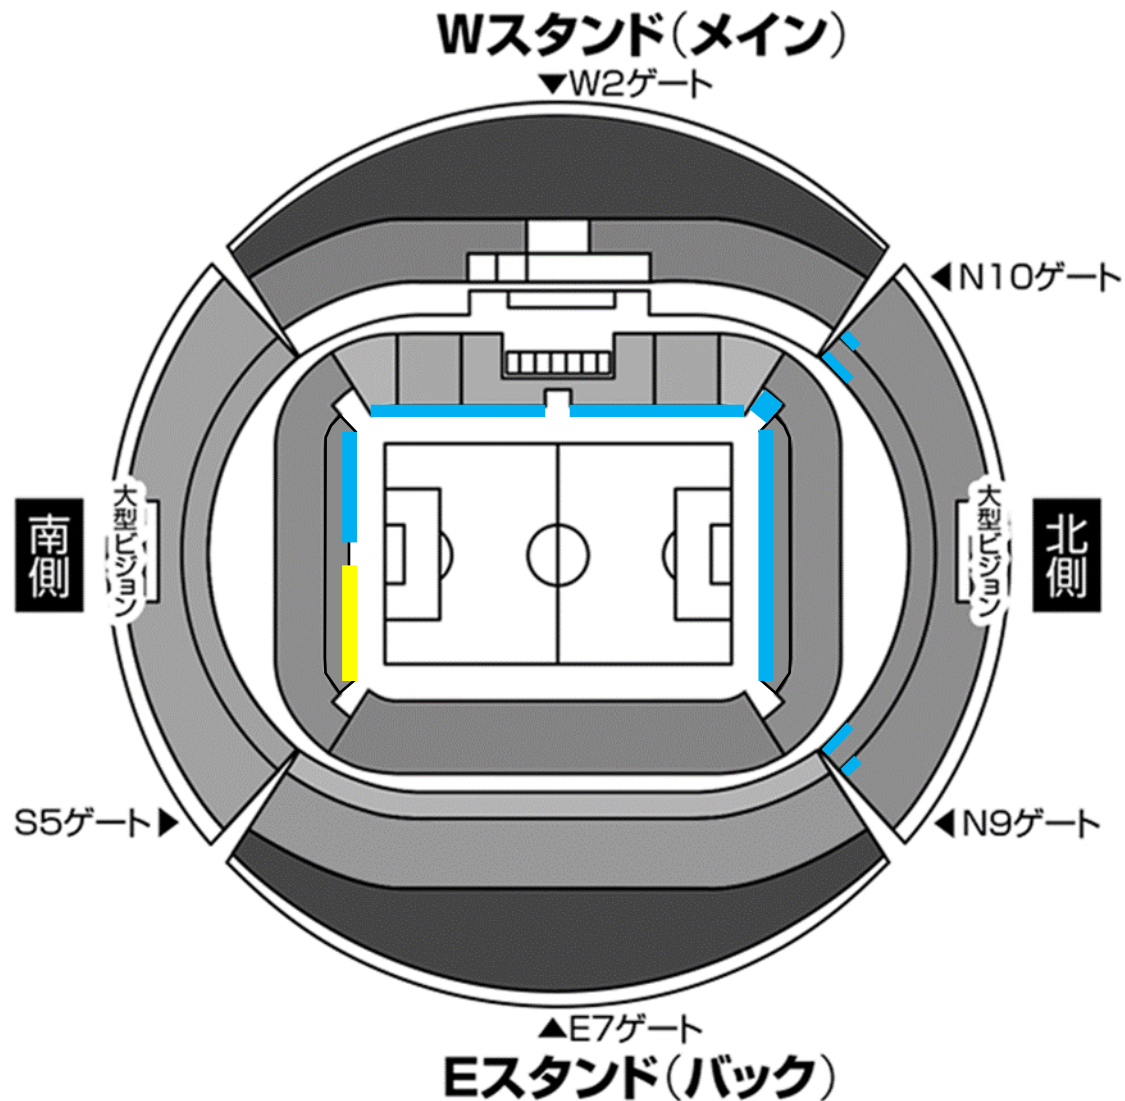

名古屋グランパス 横断幕掲出に関して (豊田スタジアム Ver.)

- ①横断幕掲出可能場所は『横断幕掲出場所全体図』の範囲内とします。
- ②競技場内のスポンサー看板を隠しての横断幕掲出はできません。
- ③立入禁止場所への立ち入り、ならびに横断幕の掲出はできません。
- ④販売座席や通路、階段をまたいだ横断幕掲出はご遠慮ください。
- ⑤アウェイ指定席は、Sサイドスタンド1階(バック側)とします。

※チケット販売状況に応じて、指定席エリアが変動する場合があります。

※警備員・係員の指示に従っての横断幕掲出にご協力願います。

※以上のことが守られない場合、退場していただく場合がございます。ご理解下さい。

横断幕掲出場所全体図

ホーム掲出可能

ビジター掲出可能

※販売座席や通路、階段をまたいだ掲出およびスポンサー看板を隠しての掲出は不可。

応援幕掲出場所 (Nスタンド)

————— : ホーム応援幕掲出可能

※座席や通路・階段をまたいだ掲出、
スポンサー看板を隠しての掲出はできません

アウェイ指定席入场ゲート

S5ゲート (Sサイドスタンド)
※アウェイ指定席専用

 : 通行不可

アウェイ指定席および横断幕掲出場所（Sサイドスタンド）

※チケット販売状況に応じて、アウェイ指定席エリア／ゴール裏指定席エリアが変動する場合がありますので、ご了承ください。

※Sスタンド2Fは、チケット販売状況によっては開放（追加販売）する場合がございます。

その場合、席種は「Sスタンド2F指定席（ミックスエリア）」として、横断幕の掲出は不可となります。予めご了承ください。

ホーム掲出可能

ビジター掲出可能

横断幕掲出不可

※販売座席や通路、階段をまたいだ掲出およびスポンサー看板を隠しての掲出は不可。