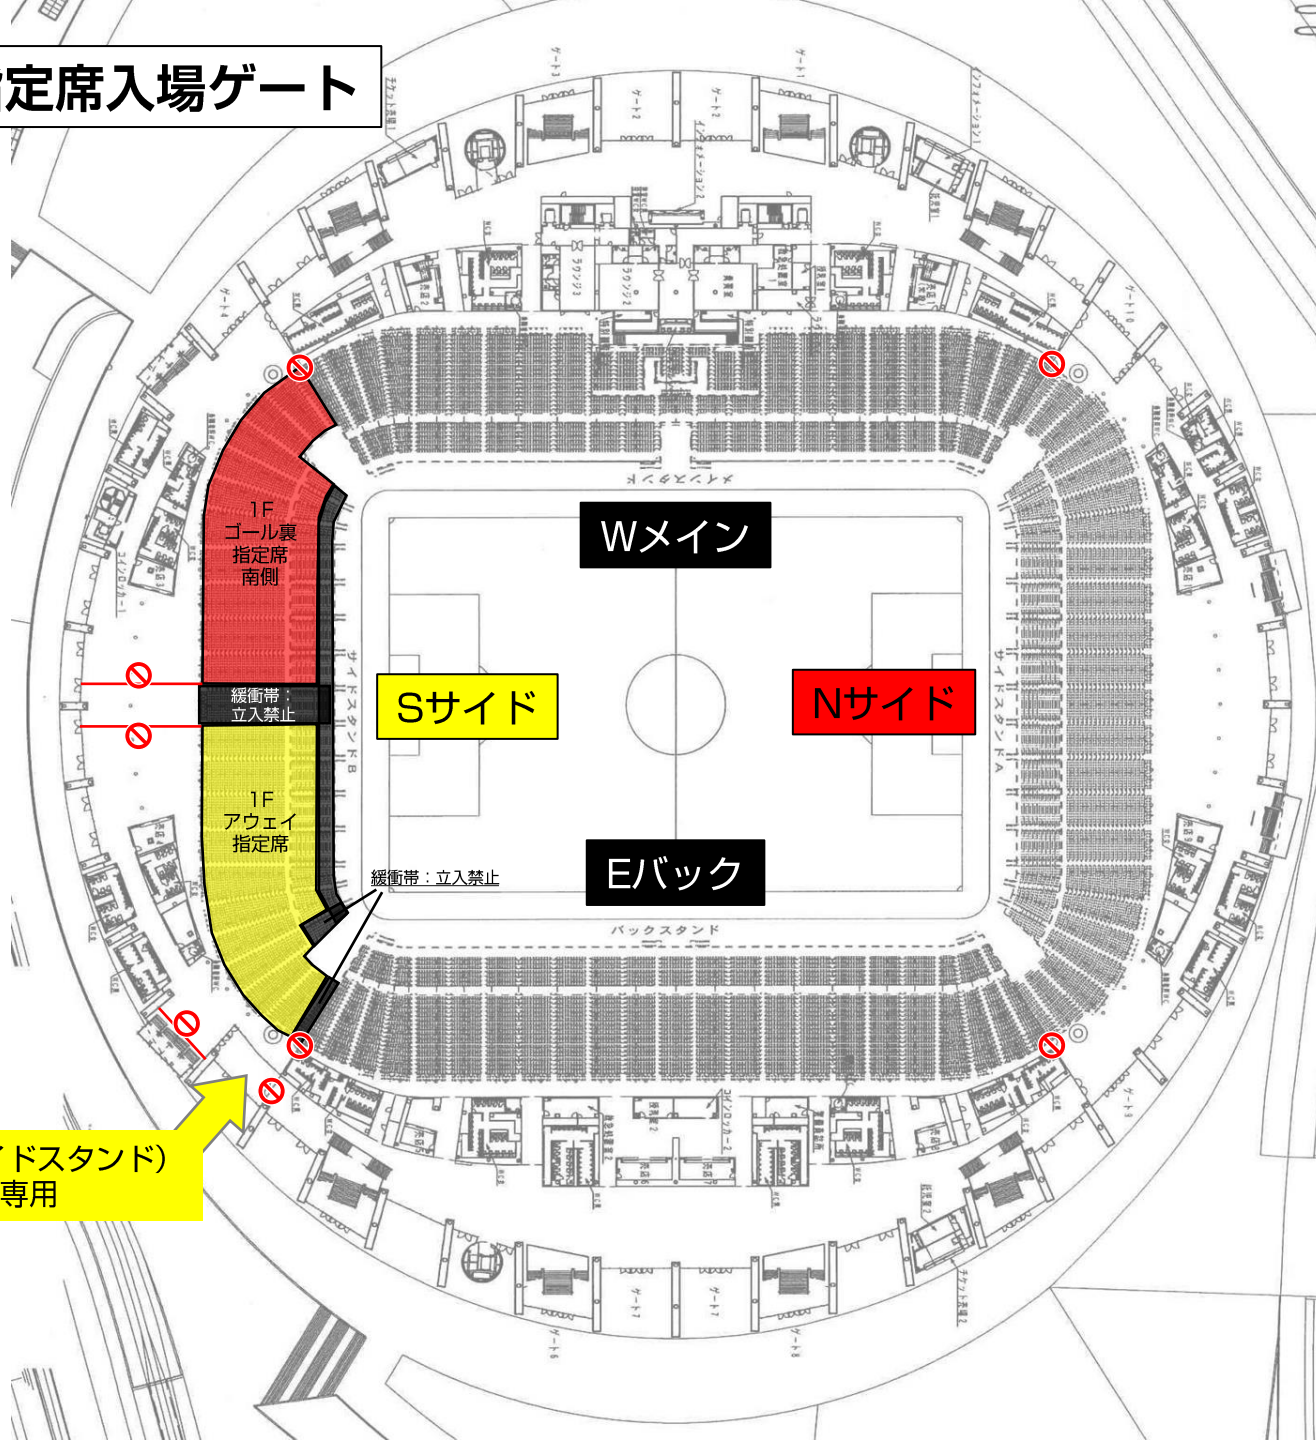

名古屋グランパス 横断幕掲出に関して (豊田スタジアム Ver.)

- ①横断幕掲出可能場所は『横断幕掲出場所全体図』の範囲内とします。
- ②競技場内のスポンサー看板を隠しての横断幕掲出はできません。
- ③立入禁止場所への立ち入り、ならびに横断幕の掲出はできません。
- ④販売座席や通路、階段をまたいだ横断幕掲出はご遠慮ください。
- ⑤アウェイ指定席は、Sサイドスタンド1階(バック側)とします。

※チケット販売状況に応じて、指定席エリアが変動する場合があります。

※警備員・係員の指示に従っての横断幕掲出にご協力願います。

※以上のことが守られない場合、退場していただく場合がございます。ご理解下さい。

横断幕掲出場所全体図

ホーム掲出可能

ビジター掲出可能

※販売座席や通路、階段をまたいだ掲出およびスポンサー看板を隠しての掲出は不可。

応援幕掲出場所 (Nスタンド)

————— : ホーム応援幕掲出可能

※座席や通路・階段をまたいだ掲出、
スポンサー看板を隠しての掲出はできません

アウェイ指定席入场ゲート

S5ゲート (Sサイドスタンド)
※アウェイ指定席専用

 : 通行不可

アウェイ指定席および横断幕掲出場所（Sサイドスタンド）

※チケット販売状況に応じて、アウェイ指定席エリア／ゴール裏指定席エリアが変動する場合がありますので、ご了承ください。

※Sスタンド2Fは、チケット販売状況によっては開放（追加販売）する場合がございます。

その場合、席種は「Sスタンド2F指定席（ミックスエリア）」として、横断幕の掲出は不可となります。予めご了承ください。

ホーム掲出可能

ビジター掲出可能

横断幕掲出不可

※販売座席や通路、階段をまたいだ掲出およびスポンサー看板を隠しての掲出は不可。