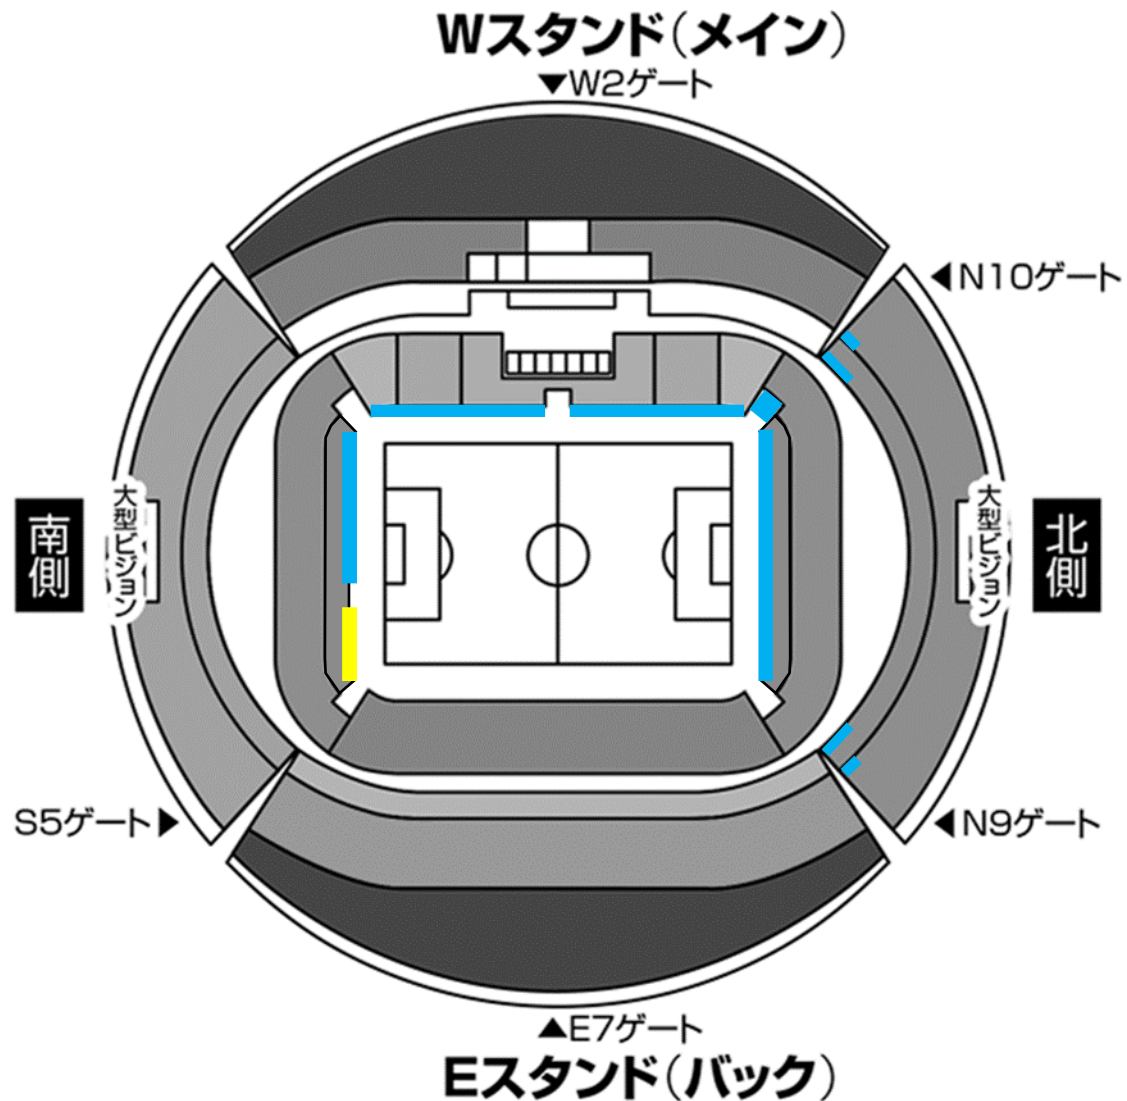

名古屋グランパス 横断幕掲出に関して (豊田スタジアム Ver.)

- ①横断幕掲出可能場所は『横断幕掲出場所全体図』の範囲内とします。
- ②競技場内のスポンサー看板を隠しての横断幕掲出はできません。
- ③立入禁止場所への立ち入り、ならびに横断幕の掲出はできません。
- ④販売座席や通路、階段をまたいだ横断幕掲出はご遠慮ください。
- ⑤アウェイ指定席は、Sサイドスタンド1階(バック側)とします。

※チケット販売状況に応じて、指定席エリアが変動する場合があります。

※警備員・係員の指示に従っての横断幕掲出にご協力願います。

※以上のことが守られない場合、退場していただく場合がございます。ご理解下さい。

横断幕掲出場所全体図

ホーム掲出可能

ビジター掲出可能

※販売座席や通路、階段をまたいだ掲出およびスポンサー看板を隠しての掲出は不可。

応援幕掲出場所 (Nスタンド)

——— : ホーム応援幕掲出可能

※座席や通路・階段をまたいだ掲出、
スポンサー看板を隠しての掲出はできません

アウェイ指定席入场ゲート

S5ゲート (Sサイドスタンド)
※アウェイ指定席専用

⊘ : 通行不可

アウェイ指定席および横断幕掲出場所（Sサイドスタンド）

※チケット販売状況に応じて、アウェイ指定席エリア／ゴール裏指定席エリアが変動する場合がありますので、ご了承ください。

※Sスタンド2Fは、席種を「Sスタンド2F指定席（ミックスエリア）」として販売いたしますので、横断幕の掲出は不可となります。予めご了承ください。