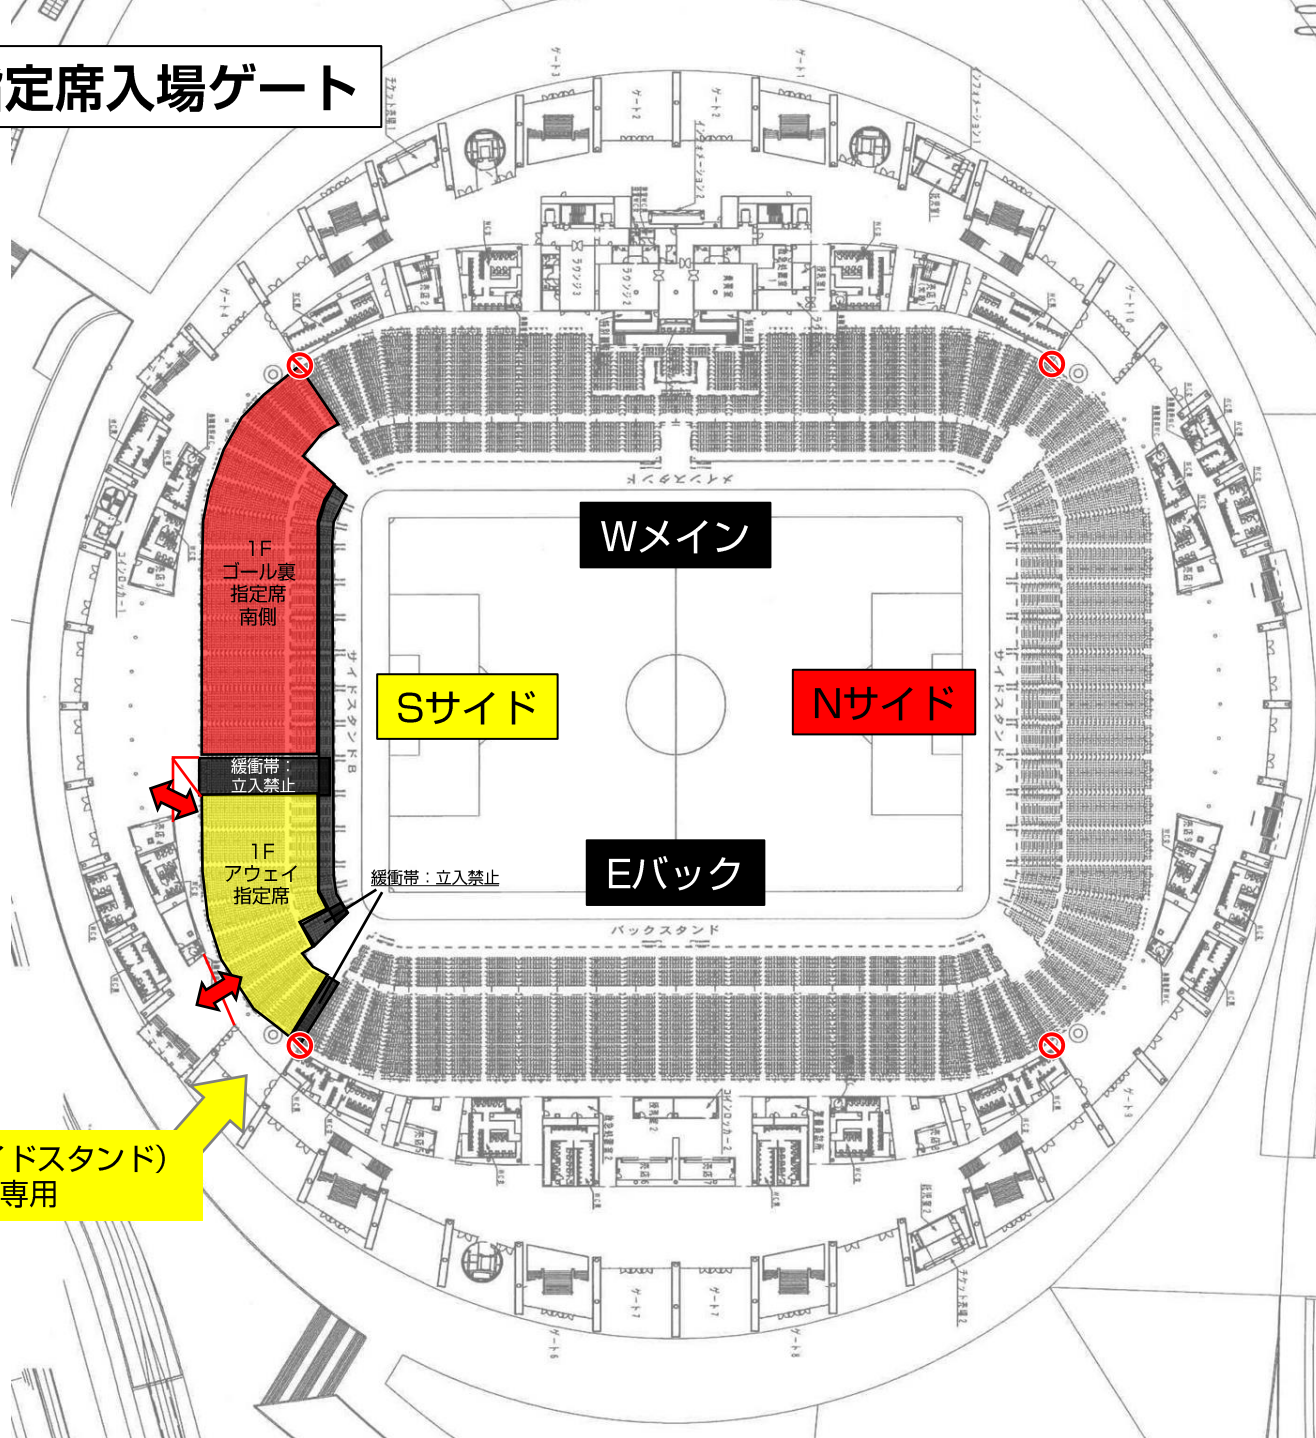

名古屋グランパス 横断幕掲出に関して (豊田スタジアム Ver.)

- ①横断幕掲出可能場所は『横断幕掲出場所全体図』の範囲内とします。
- ②競技場内のスポンサー看板を隠しての横断幕掲出はできません。
- ③立入禁止場所への立ち入り、ならびに横断幕の掲出はできません。
- ④販売座席や通路、階段をまたいだ横断幕掲出はご遠慮ください。
- ⑤アウェイ指定席は、Sサイドスタンド1階(バック側)とします。

※チケット販売状況に応じて、指定席エリアが変動する場合があります。

※警備員・係員の指示に従っての横断幕掲出にご協力願います。

※以上のことが守られない場合、退場していただく場合がございます。ご理解下さい。

横断幕掲出場所全体図

ホーム掲出可能

ビジター掲出可能

※販売座席や通路、階段をまたいだ掲出およびスポンサー看板を隠しての掲出は不可。

応援幕掲出場所 (Nスタンド)

——— : ホーム応援幕掲出可能

※座席や通路・階段をまたいだ掲出、
スポンサー看板を隠しての掲出はできません

アウェイ指定席入场ゲート

S5ゲート (Sサイドスタンド)
※アウェイ指定席専用

⊘ : 通行不可

アウェイ指定席および横断幕掲出場所（Sサイドスタンド）

※チケット販売状況に応じて、アウェイ指定席エリア／ゴール裏指定席エリアが変動する場合がありますので、ご了承ください。

※Sスタンド2Fは、席種を「Sスタンド2F指定席（ミックスエリア）」として販売いたしますので、横断幕の掲出は不可となります。予めご了承ください。

ホーム掲出可能

ビジター掲出可能

横断幕掲出不可

※販売座席や通路、階段をまたいだ掲出およびスポンサー看板を隠しての掲出は不可。