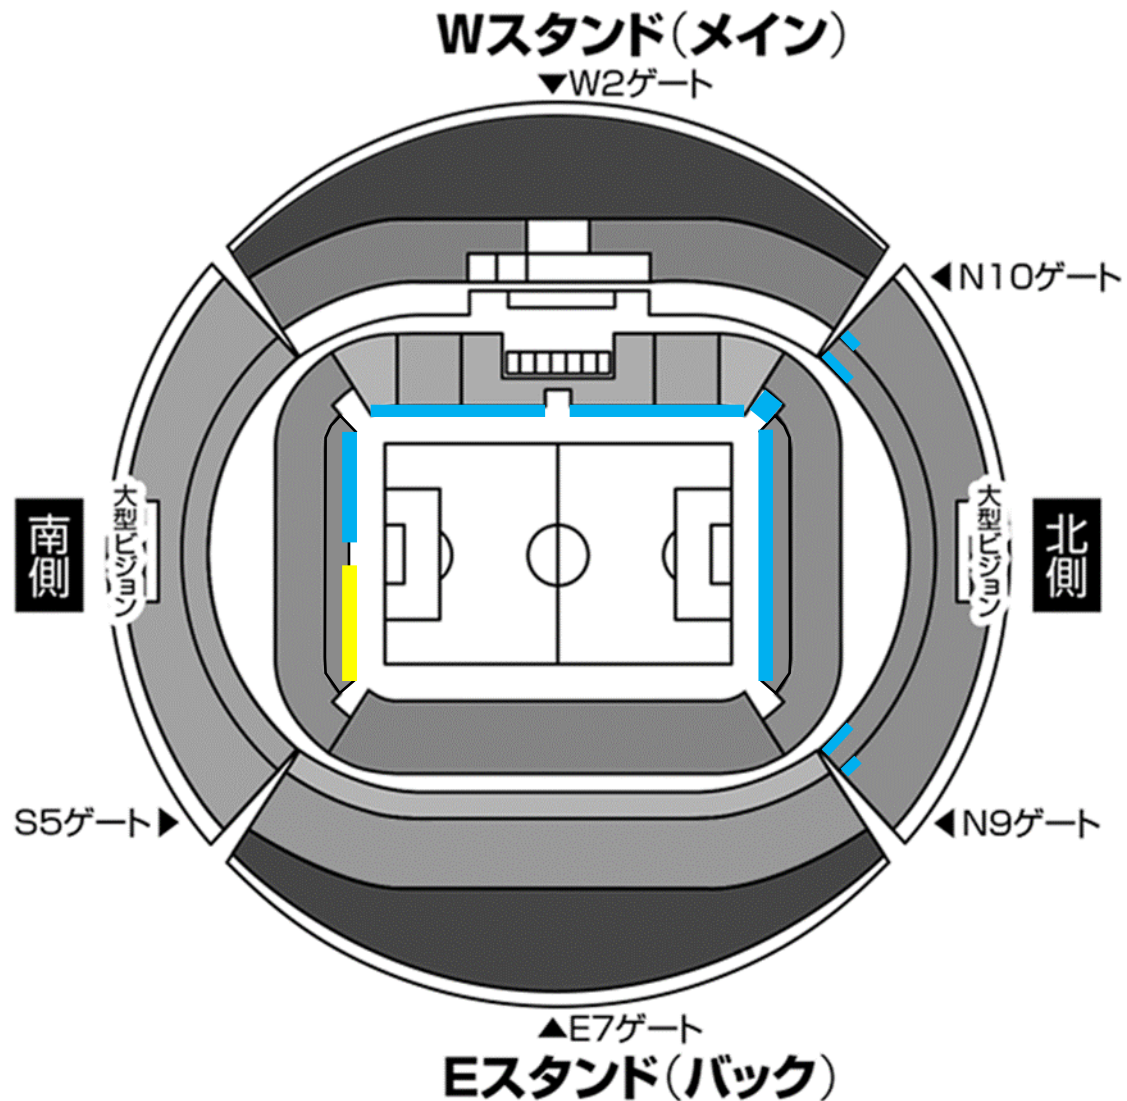

名古屋グランパス 横断幕掲出に関して (豊田スタジアム Ver.)

- ①横断幕掲出可能場所は『横断幕掲出場所全体図』の範囲内とします。
- ②競技場内のスポンサー看板を隠しての横断幕掲出はできません。
- ③立入禁止場所への立ち入り、ならびに横断幕の掲出はできません。
- ④販売座席や通路、階段をまたいだ横断幕掲出はご遠慮ください。
- ⑤アウェイ指定席は、Sサイドスタンド1階 (バック側)とします。

※チケット販売状況に応じて、指定席エリアが変動する場合があります。

※警備員・係員の指示に従っての横断幕掲出にご協力願います。

※以上のことが守られない場合、退場していただく場合がございます。ご理解下さい。

横断幕掲出場所全体図

ホーム掲出可能

ビジター掲出可能

※販売座席や通路、階段をまたいだ掲出およびスポンサー看板を隠しての掲出は不可。

応援幕掲出場所 (Nスタンド)

————— : ホーム応援幕掲出可能

※座席や通路・階段をまたいだ掲出、
スポンサー看板を隠しての掲出はできません

アウェイ指定席入场ゲート

S5ゲート (Sサイドスタンド)
※アウェイ指定席専用

 : 通行不可

アウェイ指定席および横断幕掲出場所（Sサイドスタンド）

※チケット販売状況に応じて、アウェイ指定席エリア／ゴール裏指定席エリアが変動する場合がありますので、ご了承ください。

※Sスタンド2Fは、席種を「Sスタンド2F指定席（ミックスエリア）」として販売いたしますので、横断幕の掲出は不可となります。予めご了承ください。