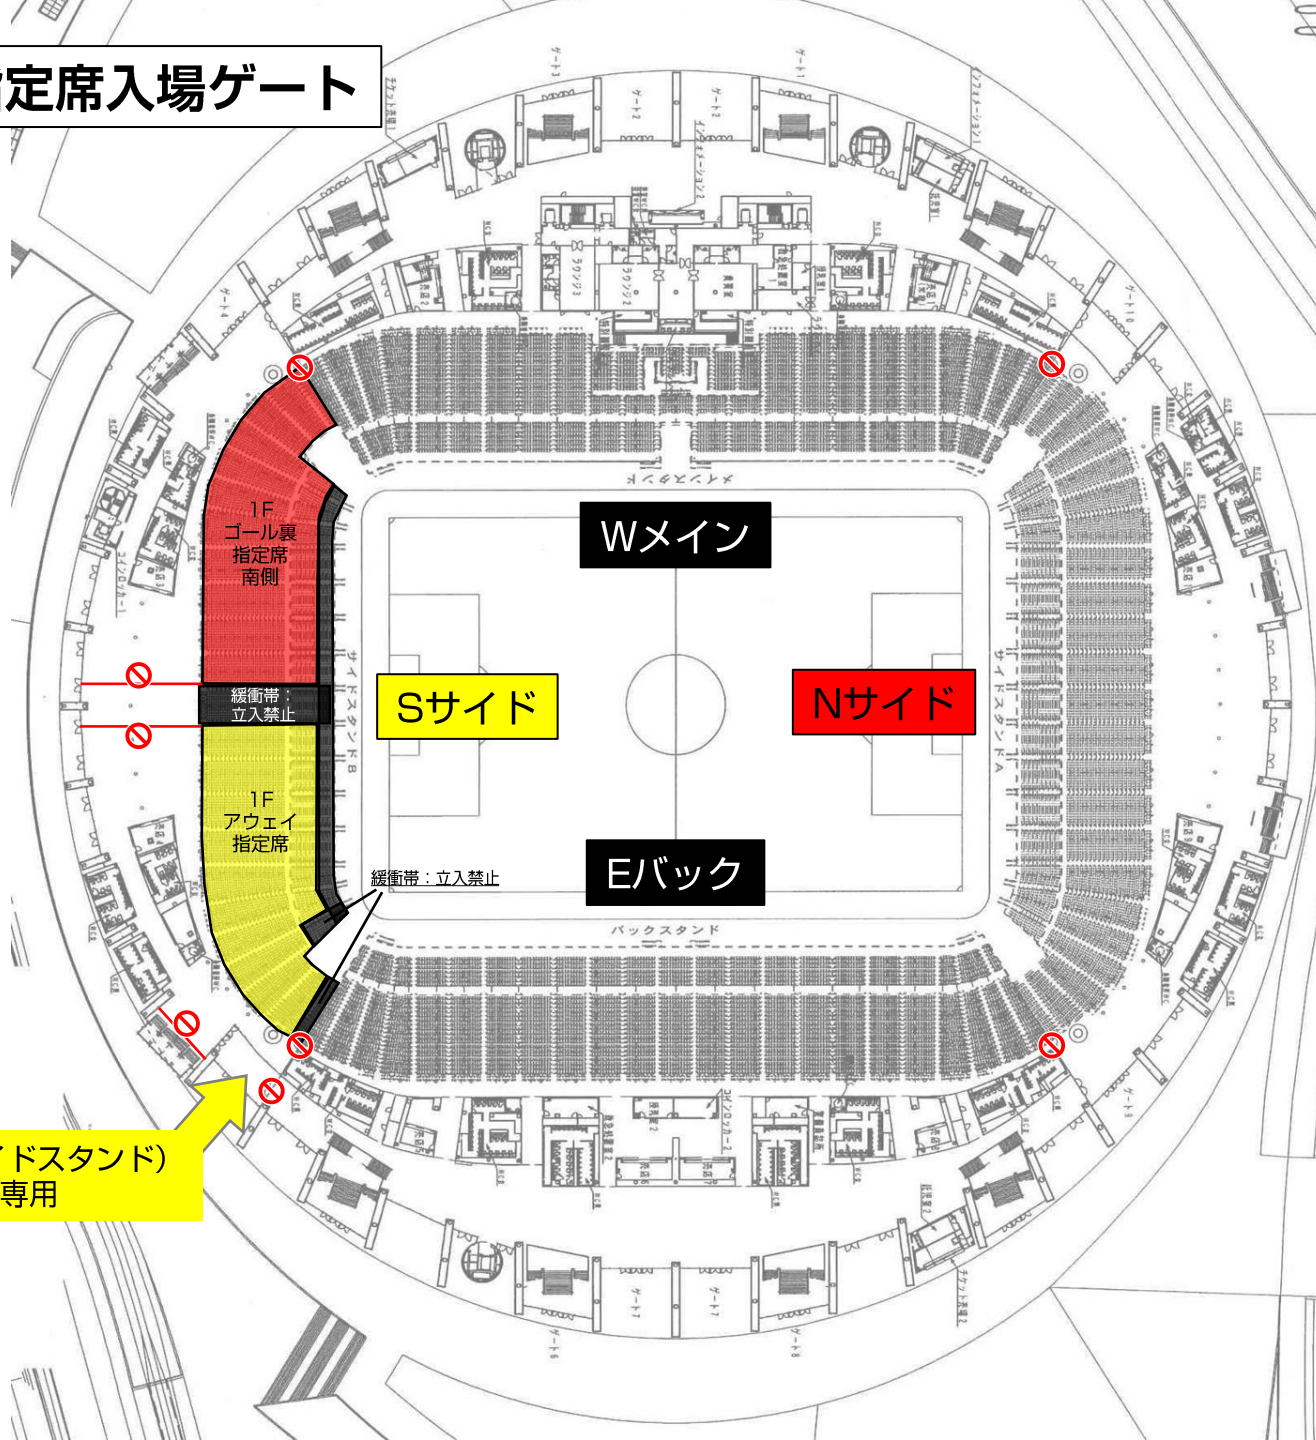

名古屋グランパス 横断幕掲出に関して (豊田スタジアム Ver.)

- ①横断幕掲出可能場所は『横断幕掲出場所全体図』の範囲内とします。
- ②競技場内のスポンサー看板を隠しての横断幕掲出はできません。
- ③立入禁止場所への立ち入り、ならびに横断幕の掲出はできません。
- ④販売座席や通路、階段をまたいだ横断幕掲出はご遠慮ください。
- ⑤アウェイ指定席は、Sサイドスタンド1階 (バック側)とします。

※チケット販売状況に応じて、指定席エリアが変動する場合があります。

※警備員・係員の指示に従っての横断幕掲出にご協力願います。

※以上のことが守られない場合、退場していただく場合がございます。ご理解下さい。

横断幕掲出場所全体図

ホーム掲出可能

ビジター掲出可能

※販売座席や通路、階段をまたいだ掲出およびスポンサー看板を隠しての掲出は不可。

応援幕掲出場所 (Nスタンド)

————— : ホーム応援幕掲出可能

※座席や通路・階段をまたいだ掲出、
スポンサー看板を隠しての掲出はできません

アウェイ指定席入场ゲート

S5ゲート (Sサイドスタンド)
※アウェイ指定席専用

 : 通行不可

アウェイ指定席および横断幕掲出場所（Sサイドスタンド）

※チケット販売状況に応じて、アウェイ指定席エリア／ゴール裏指定席エリアが変動する場合がありますので、ご了承ください。

※Sスタンド2Fは、席種を「Sスタンド2F指定席（ミックスエリア）」として販売いたしますので、横断幕の掲出は不可となります。予めご了承ください。

ホーム掲出可能

ビジター掲出可能

横断幕掲出不可

※販売座席や通路、階段をまたいだ掲出およびスポンサー看板を隠しての掲出は不可。