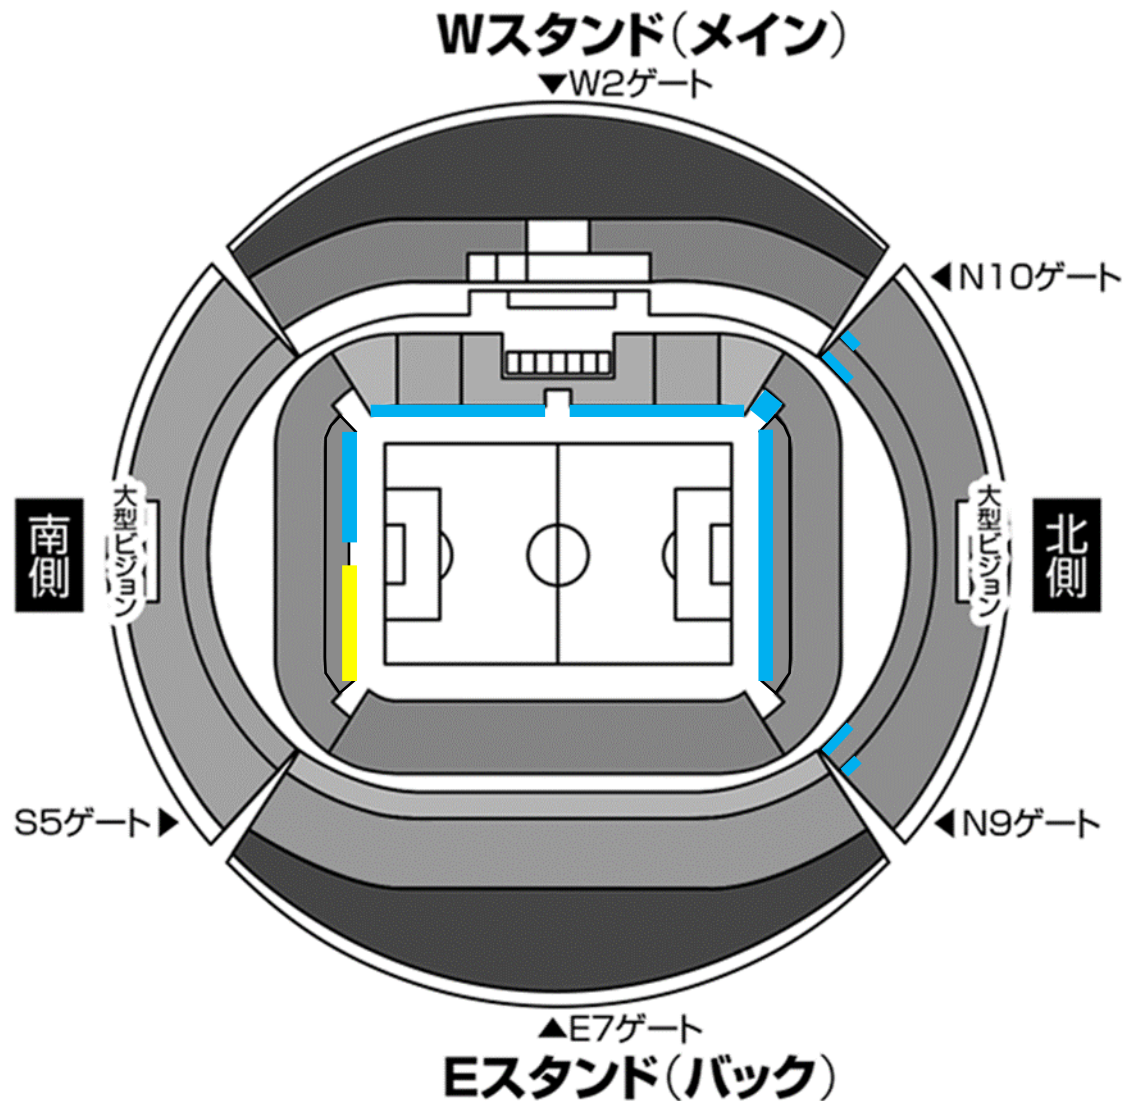

名古屋グランパス 横断幕掲出に関して (豊田スタジアム Ver.)

- ①横断幕掲出可能場所は『横断幕掲出場所全体図』の範囲内とします。
- ②競技場内のスポンサー看板を隠しての横断幕掲出はできません。
- ③立入禁止場所への立ち入り、ならびに横断幕の掲出はできません。
- ④販売座席や通路、階段をまたいだ横断幕掲出はご遠慮ください。
- ⑤アウェイ指定席は、**Sサイドスタンド1階(バック側)**とします。

※チケット販売状況に応じて、指定席エリアが変動する場合があります。

※警備員・係員の指示に従っての横断幕掲出にご協力願います。

※以上のことが守られない場合、退場していただく場合がございます。ご理解下さい。

横断幕掲出場所全体図

ホーム掲出可能

ビジター掲出可能

※販売座席や通路、階段をまたいだ掲出およびスポンサー看板を隠しての掲出は不可。

応援幕掲出場所 (Nスタンド)

——— : ホーム応援幕掲出可能

※座席や通路・階段をまたいだ掲出、
スポンサー看板を隠しての掲出はできません

アウェイ指定席入场ゲート

S5ゲート (Sサイドスタンド)
※アウェイ指定席専用

 : 通行不可

アウェイ指定席および横断幕掲出場所（Sサイドスタンド）

※チケット販売状況に応じて、アウェイ指定席エリア／ゴール裏指定席エリアが変動する場合がありますので、ご了承ください。

※Sスタンド2Fは、チケット販売状況によっては開放（追加販売）する場合がございます。
その場合、席種は「Sスタンド2F指定席（ミックスエリア）」として、横断幕の掲出は不可となります。予めご了承ください。