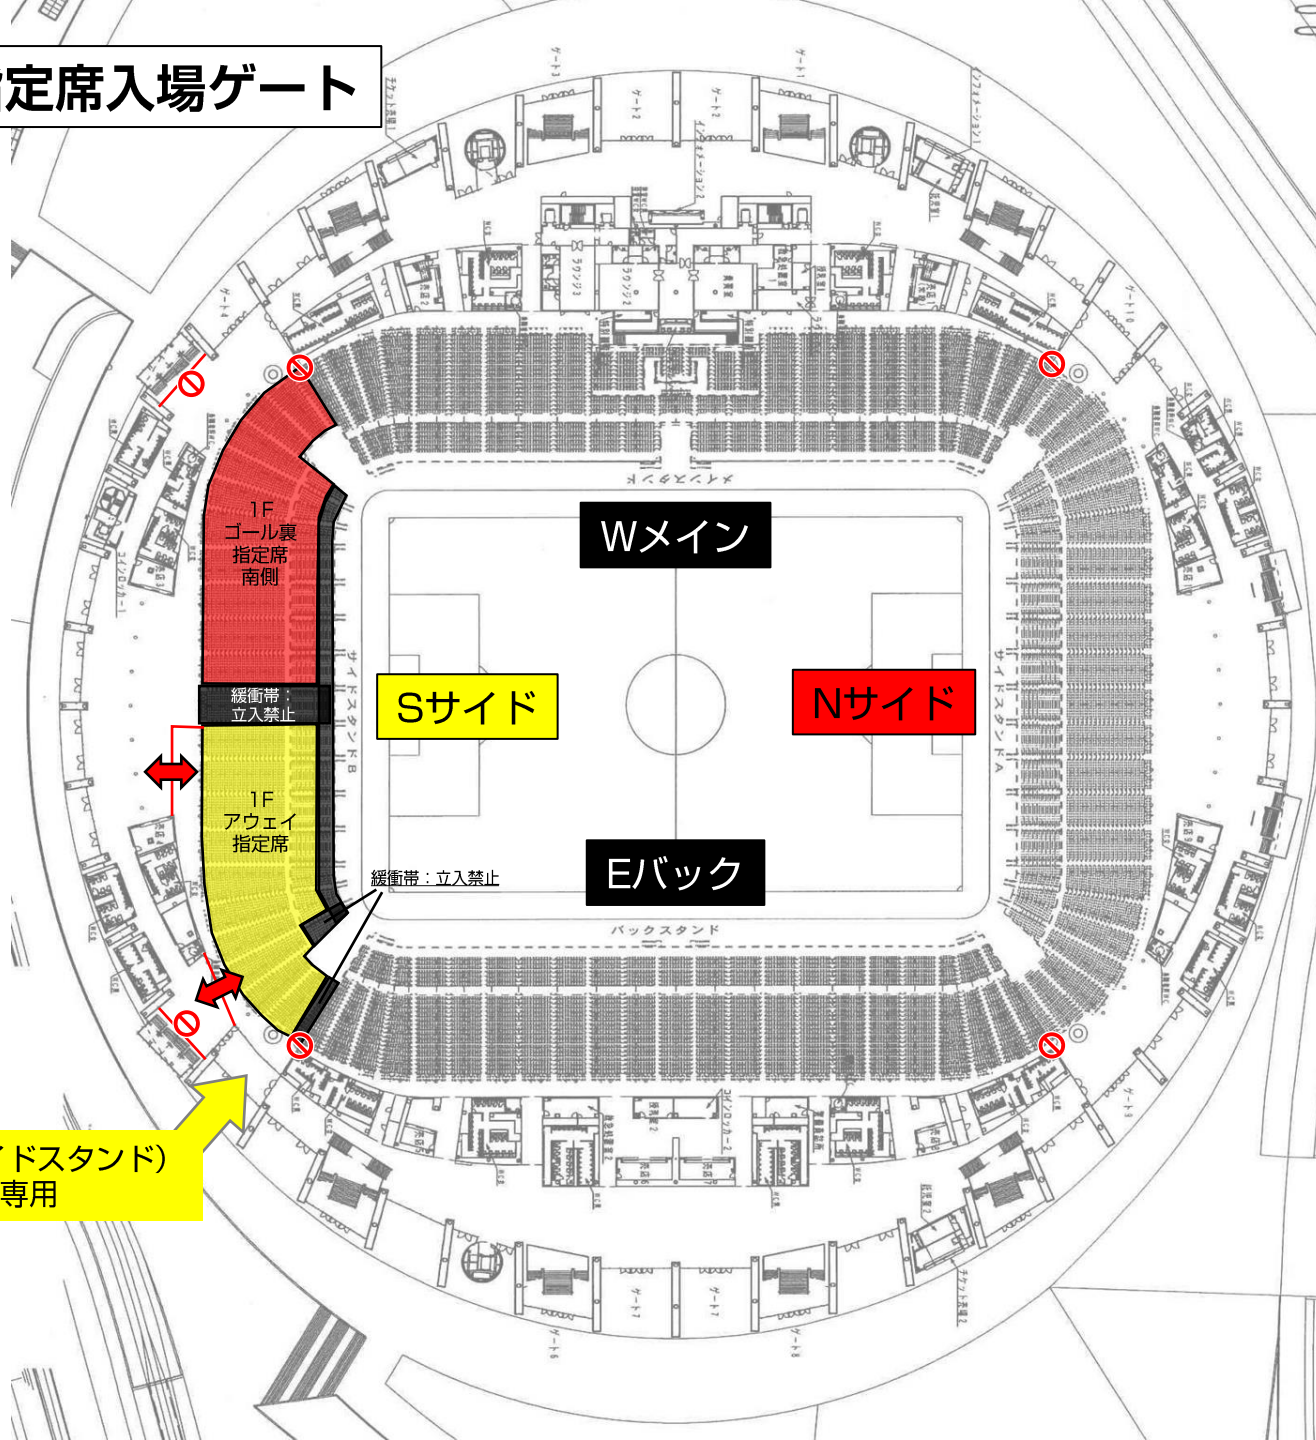

名古屋グランパス 横断幕掲出に関して (豊田スタジアム Ver.)

- ①横断幕掲出可能場所は『横断幕掲出場所全体図』の範囲内とします。
- ②競技場内のスポンサー看板を隠しての横断幕掲出はできません。
- ③立入禁止場所への立ち入り、ならびに横断幕の掲出はできません。
- ④販売座席や通路、階段をまたいだ横断幕掲出はご遠慮ください。
- ⑤アウェイ指定席は、**Sサイドスタンド1階(バック側)**とします。

※チケット販売状況に応じて、指定席エリアが変動する場合があります。

※警備員・係員の指示に従っての横断幕掲出にご協力願います。

※以上のことが守られない場合、退場していただく場合がございます。ご理解下さい。

横断幕掲出場所全体図

ホーム掲出可能

ビジター掲出可能

※販売座席や通路、階段をまたいだ掲出およびスポンサー看板を隠しての掲出は不可。

応援幕掲出場所 (Nスタンド)

——— : ホーム応援幕掲出可能

※座席や通路・階段をまたいだ掲出、
スポンサー看板を隠しての掲出はできません

アウェイ指定席入场ゲート

S5ゲート (Sサイドスタンド)
※アウェイ指定席専用

 : 通行不可

アウェイ指定席および横断幕掲出場所（Sサイドスタンド）

※チケット販売状況に応じて、アウェイ指定席エリア／ゴール裏指定席エリアが変動する場合がありますので、ご了承ください。

※Sスタンド2Fは、チケット販売状況によっては開放（追加販売）する場合がございます。
その場合、席種は「Sスタンド2F指定席（ミックスエリア）」として、横断幕の掲出は不可となります。予めご了承ください。

ホーム掲出可能

ビジター掲出可能

横断幕掲出不可

※販売座席や通路、階段をまたいだ掲出およびスポンサー看板を隠しての掲出は不可。