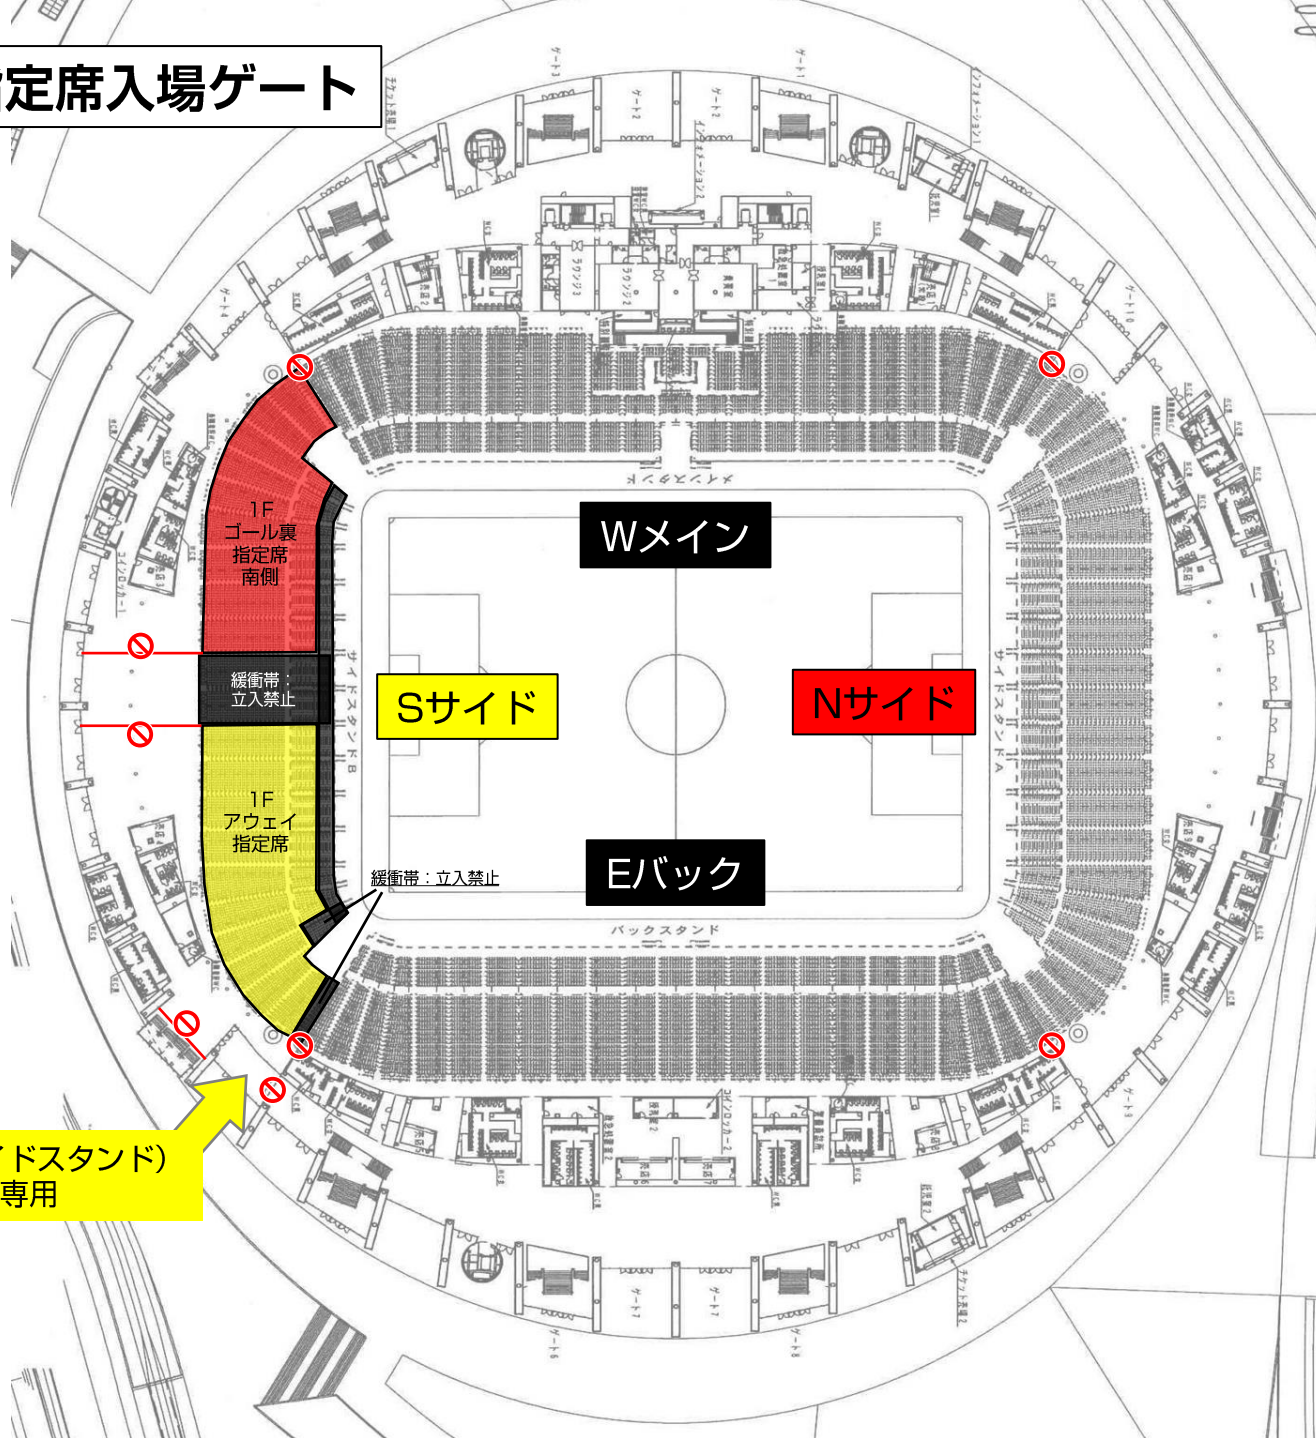

# 名古屋グランパス 横断幕掲出に関して (豊田スタジアム Ver.)

- ①横断幕掲出可能場所は『横断幕掲出場所全体図』の範囲内とします。
- ②競技場内のスポンサー看板を隠しての横断幕掲出はできません。
- ③立入禁止場所への立ち入り、ならびに横断幕の掲出はできません。
- ④販売座席や通路、階段をまたいだ横断幕掲出はご遠慮ください。
- ⑤アウェイ指定席は、Sサイドスタンド1階 (バック側)とします。

# 横断幕掲出場所全体図

ホーム掲出可能

ビジター掲出可能

※販売座席や通路、階段をまたいだ掲出およびスポンサー看板を隠しての掲出は不可。

## 応援幕掲出場所 (Nスタンド)

————— : ホーム応援幕掲出可能

※座席や通路・階段をまたいだ掲出、  
スポンサー看板を隠しての掲出はできません

# アウェイ指定席入场ゲート

S5ゲート (Sサイドスタンド)  
※アウェイ指定席専用

 : 通行不可