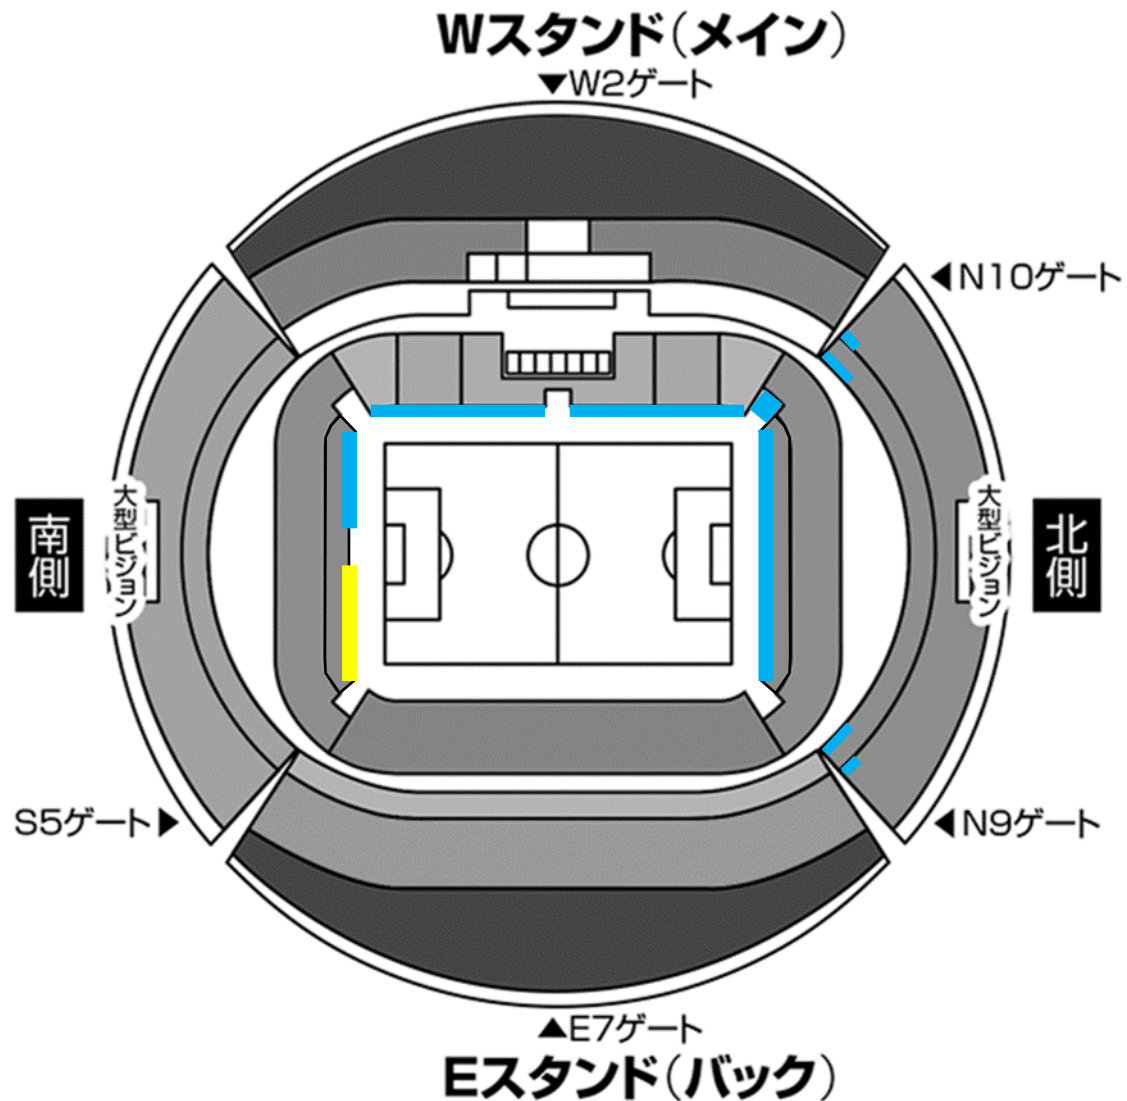

# 名古屋グランパス 横断幕掲出に関して (豊田スタジアム Ver.)

- ①横断幕掲出可能場所は『横断幕掲出場所全体図』の範囲内とします。
- ②競技場内のスポンサー看板を隠しての横断幕掲出はできません。
- ③立入禁止場所への立ち入り、ならびに横断幕の掲出はできません。
- ④販売座席や通路、階段をまたいだ横断幕掲出はご遠慮ください。
- ⑤アウェイ指定席は、Sサイドスタンド1階 (バック側)とします。

※チケット販売状況に応じて、指定席エリアが変動する場合があります。

※警備員・係員の指示に従っての横断幕掲出にご協力願います。

※以上のことが守られない場合、退場していただく場合がございます。ご理解下さい。

# 横断幕掲出場所全体図

ホーム掲出可能

ビジター掲出可能

※販売座席や通路、階段をまたいだ掲出およびスポンサー看板を隠しての掲出は不可。

## 応援幕掲出場所 (Nスタンド)

————— : ホーム応援幕掲出可能

※座席や通路・階段をまたいだ掲出、  
スポンサー看板を隠しての掲出はできません