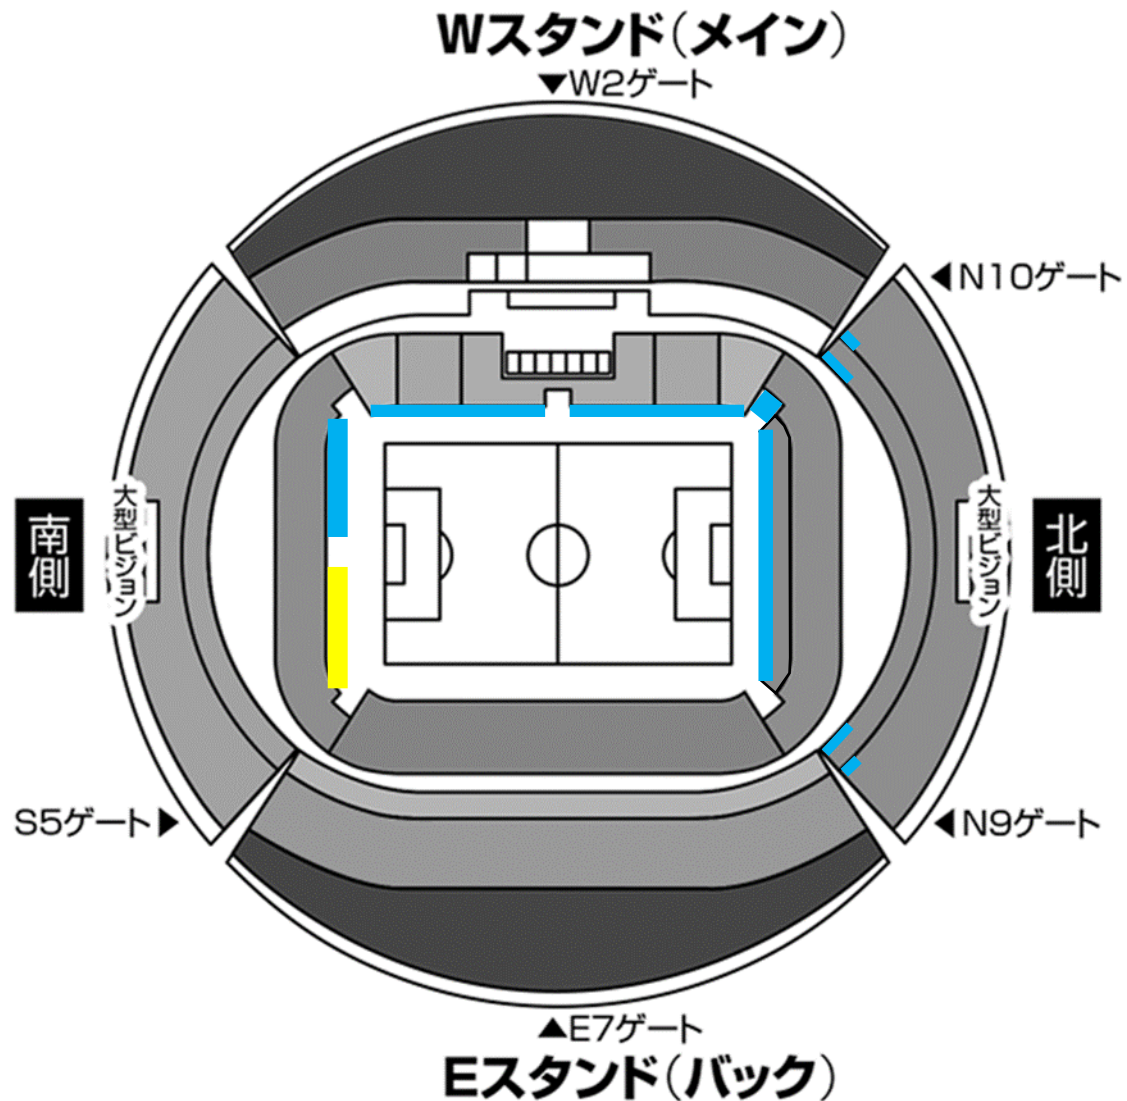

名古屋グランパス 横断幕掲出に関して (豊田スタジアム Ver.)

- ①横断幕掲出可能場所は『横断幕掲出場所全体図』の範囲内とします。
- ②競技場内のスポンサー看板を隠しての横断幕掲出はできません。
- ③立入禁止場所への立ち入り、ならびに横断幕の掲出はできません。
- ④座席や通路、階段をまたいだ横断幕掲出はご遠慮ください。
- ⑤アウェイ指定席は、**Sサイドスタンド1階(バック側)**とします。

※チケット販売状況に応じて、指定席エリアが変動する場合があります。

※警備員・係員の指示に従っての横断幕掲出にご協力願います。

※以上のことが守られない場合、退場していただく場合がございます。ご理解下さい。

横断幕掲出場所全体図

ホーム掲出可能

ビジター掲出可能

※座席や通路、階段をまたいだ掲出およびスポンサー看板を隠しての掲出は不可。

応援幕掲出場所 (Nスタンド)

——— : ホーム応援幕掲出可能

※座席や通路・階段をまたいだ掲出、
スポンサー看板を隠しての掲出はできません

アウェイ指定席入场ゲート

アウェイ指定席および横断幕掲出場所（Sサイドスタンド）

※チケット販売状況に応じて、アウェイ指定席エリア／ゴール裏指定席エリアが変動する場合がありますので、ご了承ください。

※アウェイ指定席（1Fのみ）は立ち上がっての観戦が可能ですが、立ち見は強制ではありませんので、着席されている方の観戦を妨げる場合、手すりの上からの掲出を取り下げていただく可能性がございますので、予めご了承ください。

※着席での観戦を妨げないように、掲出は手すりの下からのみ可能といたします。

 ホーム掲出可能  ビジター掲出可能  横断幕掲出不可

※座席や通路、階段をまたいだ掲出およびスポンサー看板を隠しての掲出は不可。

資料①

緩衝帯：
立入禁止

横断幕
掲出不可

横断幕
掲出不可

※アウェイ指定席（1Fのみ）は立ち上がったの観戦が可能ですが、立ち見は強制ではありませんので、着席されている方の観戦を妨げる場合、手すりの上からの掲出を掲出を取り下げてください。可能性がございますので、予めご了承ください。