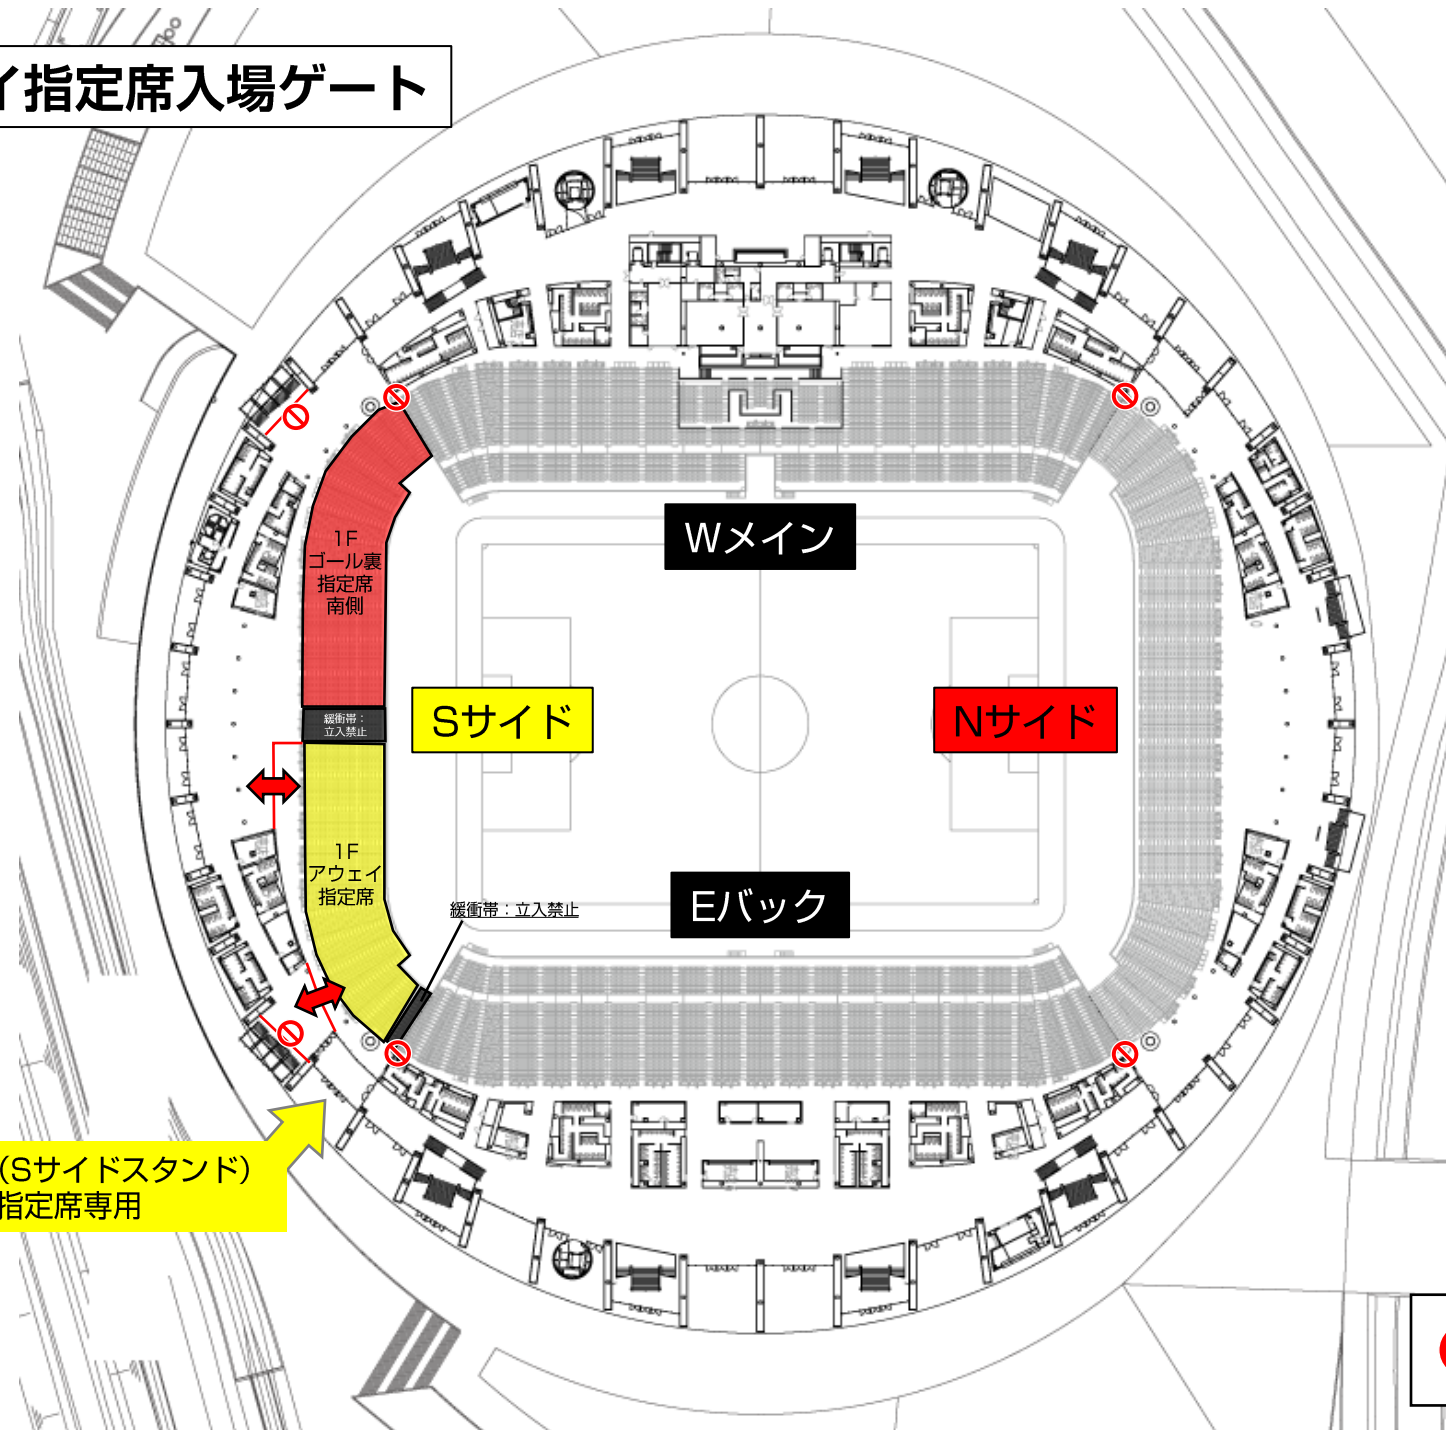

名古屋グランパス 横断幕掲出に関して (豊田スタジアム Ver.)

- ①横断幕掲出可能場所は『横断幕掲出場所全体図』の範囲内とします。
- ②競技場内のスポンサー看板を隠しての横断幕掲出はできません。
- ③立入禁止場所への立ち入り、ならびに横断幕の掲出はできません。
- ④座席や通路、階段をまたいだ横断幕掲出はご遠慮ください。
- ⑤アウェイ指定席は、**Sサイドスタンド1階(バック側)**とします。

※チケット販売状況に応じて、指定席エリアが変動する場合があります。

※警備員・係員の指示に従っての横断幕掲出にご協力願います。

※以上のことが守られない場合、退場していただく場合がございます。ご理解下さい。

横断幕掲出場所全体図

ホーム掲出可能

ビジター掲出可能

※座席や通路、階段をまたいだ掲出およびスポンサー看板を隠しての掲出は不可。

応援幕掲出場所 (Nスタンド)

——— : ホーム応援幕掲出可能

※座席や通路・階段をまたいだ掲出、
スポンサー看板を隠しての掲出はできません

アウェイ指定席入场ゲート

アウェイ指定席および横断幕掲出場所（Sサイドスタンド）

※チケット販売状況に応じて、アウェイ指定席エリア／ゴール裏指定席エリアが変動する場合がありますので、ご了承ください。

※アウェイ指定席（1Fのみ）は立ち上がっての観戦が可能ですが、立ち見は強制ではありませんので、着席されている方の観戦を妨げる場合、手すりの上からの掲出を取り下げていただく可能性がございますので、予めご了承ください。

※着席での観戦を妨げないように、掲出は手すりの下からのみ可能といたします。

 ホーム掲出可能  ビジター掲出可能  横断幕掲出不可

※座席や通路、階段をまたいだ掲出およびスポンサー看板を隠しての掲出は不可。

資料①

緩衝帯：
立入禁止

横断幕
掲出不可

横断幕
掲出不可

※アウェイ指定席（1Fのみ）は立ち上がったの観戦が可能ですが、立ち見は強制ではありませんので、着席されている方の観戦を妨げる場合、手すりの上からの掲出を掲出を取り下げてください。可能性がございますので、予めご了承ください。