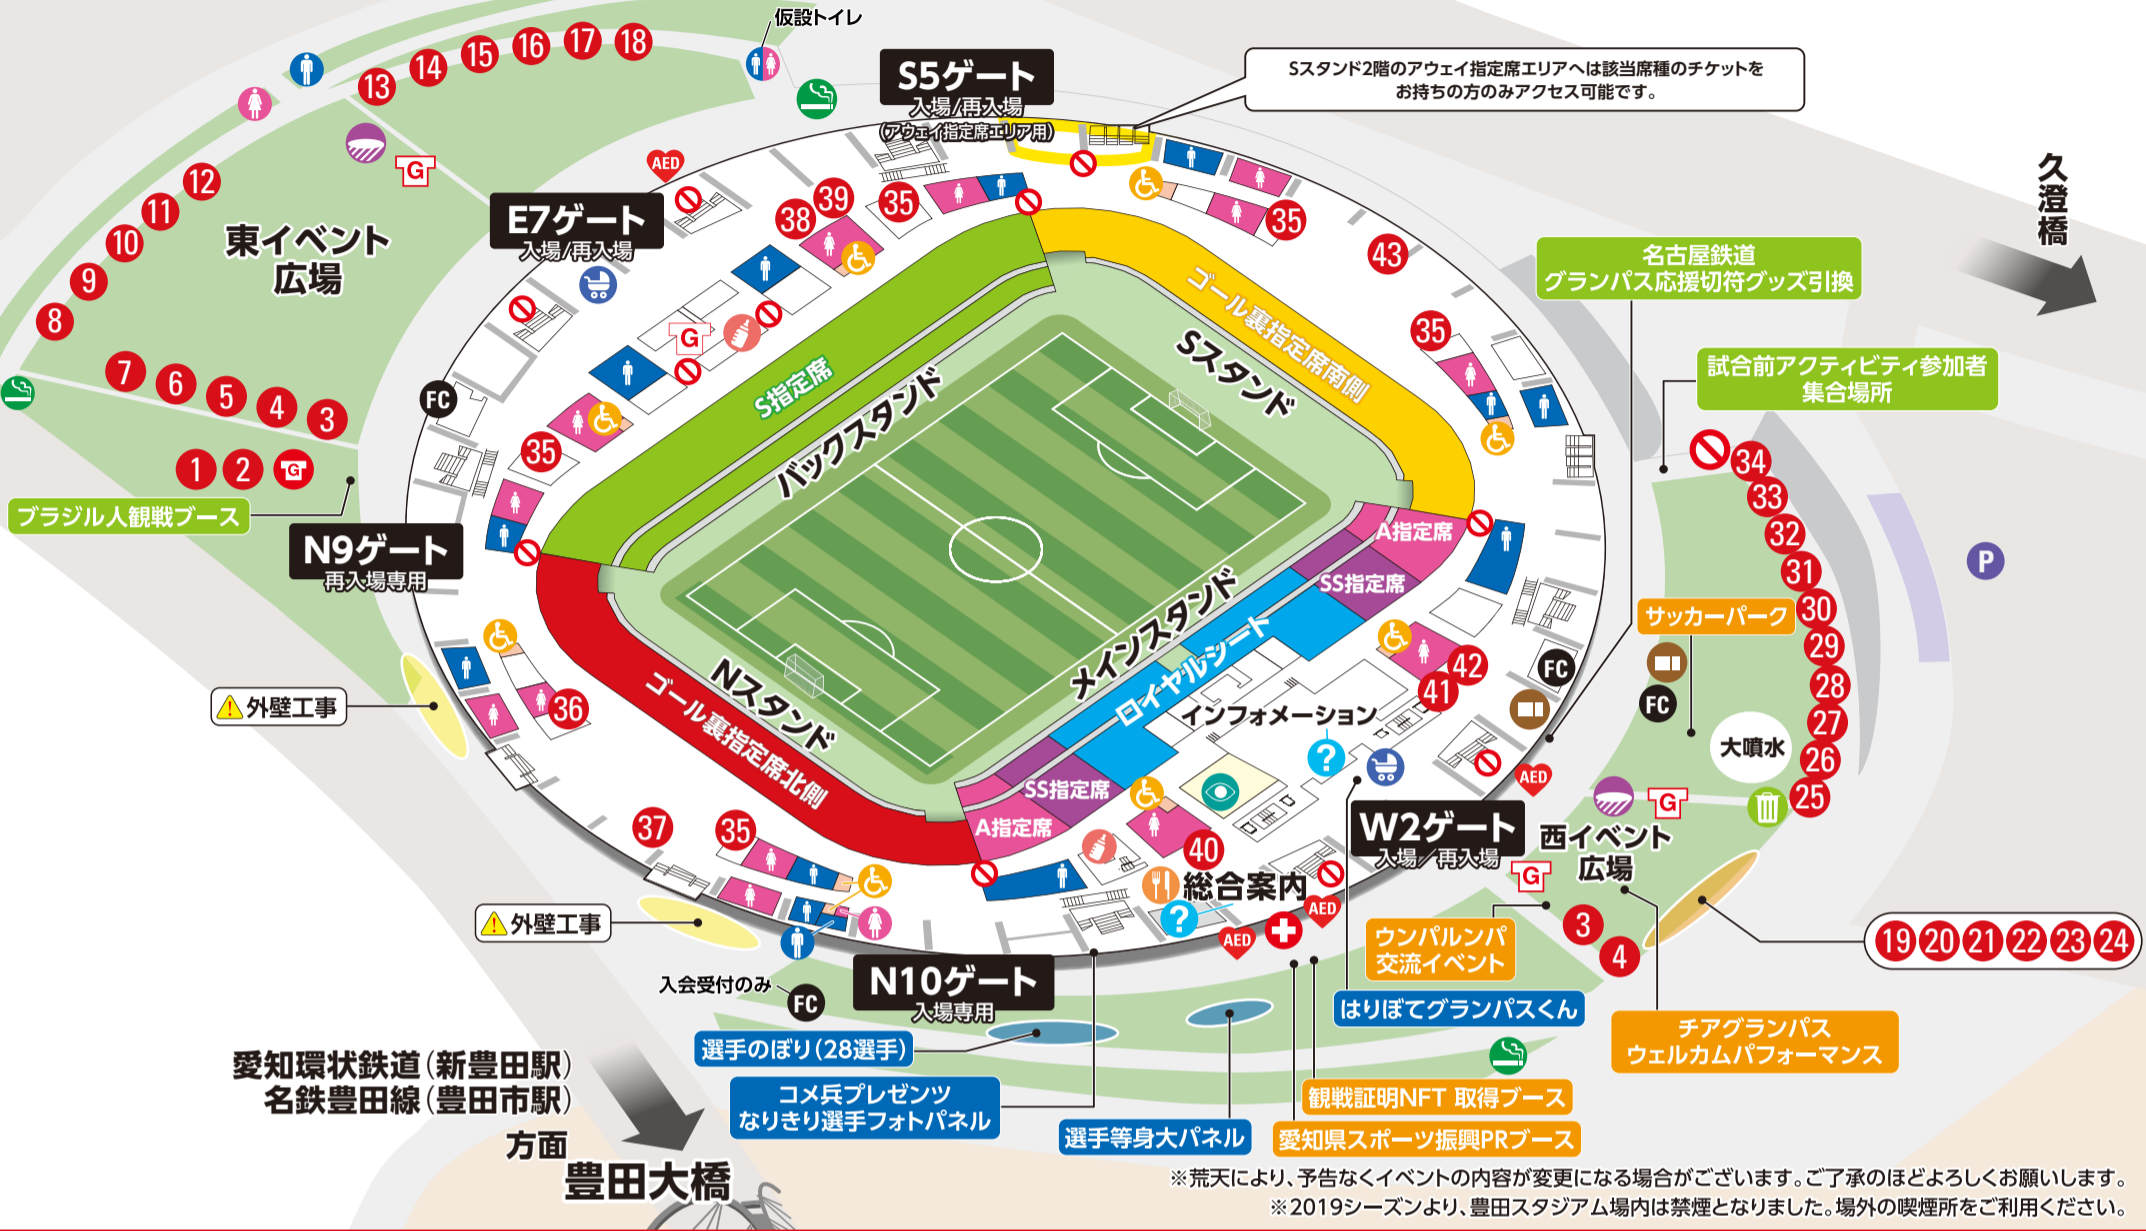

VS

- インフォメーション・総合案内
- グッズ売店
- オフィシャルグッズ売店
- 場内グルメ店舗
- チケット売場
- ガチャガチャ専用売店
- ファンクラブブース
- 救護ステーション
- AED
- 授乳室
- ベビーカー置き場
- ギャラリー
- 男子トイレ
- 女子トイレ
- 身障者用トイレ
- エコステーション
- 喫煙所
- 駐車場
- 通行禁止

※荒天により、予告なくイベントの内容が変更になる場合がございます。ご了承のほどよろしくお願いします。
※2019シーズンより、豊田スタジアム場内は禁煙となりました。場外の喫煙所をご利用ください。

GOURMET

1 樹神カフェ HYBRID SHAKE	2 漁師丼丸 どんまる丼	3 諭吉のからあげ 骨なしからあげ	4 K'sカンパニー 富士宮焼きそば	5 K'sPit グランパスバーガー	6 TGサービス もちもちポテト	7 YOU CAN 岐阜イチゴチョコクレープ
8 AYASHIRO家 40cmロングチュロス	9 GRAMPUS BAR EAST グラスモーニ	10 レッドガウル 韓国ユッケ風炙り牛たたき	11 たこ本舗 たこ焼き	12 三安堂 ジャンボ焼き鳥各種	13 フルフルボンボンパリス カヌレ	14 UNO express 特製タコス
15 ワイルドファイア ジャークチキン	16 Caron factory トゥンカロン	17 名古屋から八 台湾焼きそば	18 暴れん坊チキン 暴れん坊チキン	19 GRAMPUS BAR WEST グラスモーニ	20 KEBABTIME ケバブ各種	21 CAFÉ DE SMILEY DOGS ベーコンほうれん草の厚焼きキッシュ
22 台湾食堂 DX魯肉飯	23 もんじゃや ドテみそ串カツ	24 荒川屋 広島流お好み焼き	25 やきいもコロ 焼きいもブリュレ	26 伊藤商店 厚切りジャンボタン串	27 スターキッチン ハートカステラ	28 ダニエルのお店 イスラエルのビーフラップ
29 Locos paina アロハ丼	30 ナカタンコボタ ポークジンジャー丼	31 フードトラック marino ピザ	32 モリーズワンポンドステーキ ステーキプレート	33 杉本恵太のチキン野郎 クリスピーチキン	34 BAR WISTERIA イベルコ黒豚丼	35 サンエス グラッピージョー
36 HUB グランパス応援ビール	37 松浦商店 ローストポークのバインミー	38 藤田屋 グラン巻き各種	39 台湾けんさん 三河醤油からあげ	40 HORAIDO みたらし団子	41 CityCafe 三河もち豚メンチカツサンド	42 御菓子司 福寿園 イチゴ大福
43 ル・メイユール バスチーズケーキ						