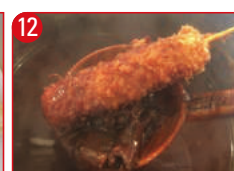

6 GRAMPUS BAR EAST  
グラスプモーニ

7 レッドガウル  
牛たたき丼

8 たこ本舗  
たこ焼き

9 三安堂  
ジャンボ串 各種

10 GRAMPUS BAR WEST  
グラスプモーニ

11 ケバブタイム  
ピタケバブ

12 もんじゃや  
名古屋どて味噌カツ

13 荒川屋  
広島流お好み焼き