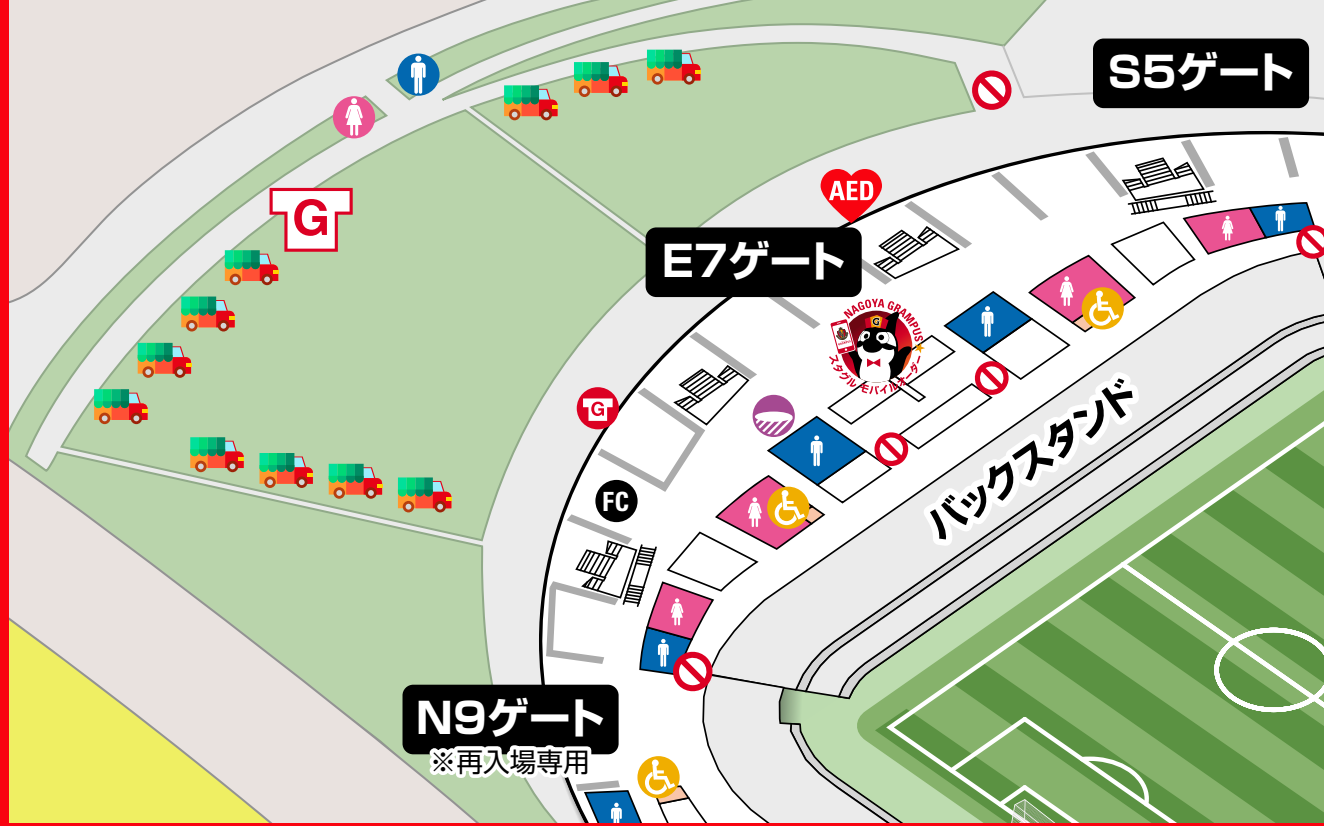

スタジアムMAP

(東イベント広場 / 西イベント広場)

東イベント広場

西イベント広場

- | | | |
|--|--|--|
|  キッチンカー |  インフォメーション・総合案内 |  ファンクラブブース |
|  スタモバ受取所 |  自動体外式除細動器 |  救護ステーション |
|  グッズ売店 |  オフィシャルグッズ売店 |  ガチャガチャ専用売店 |
|  男子トイレ |  女子トイレ |  身障者用トイレ |
| | |  通行禁止 |