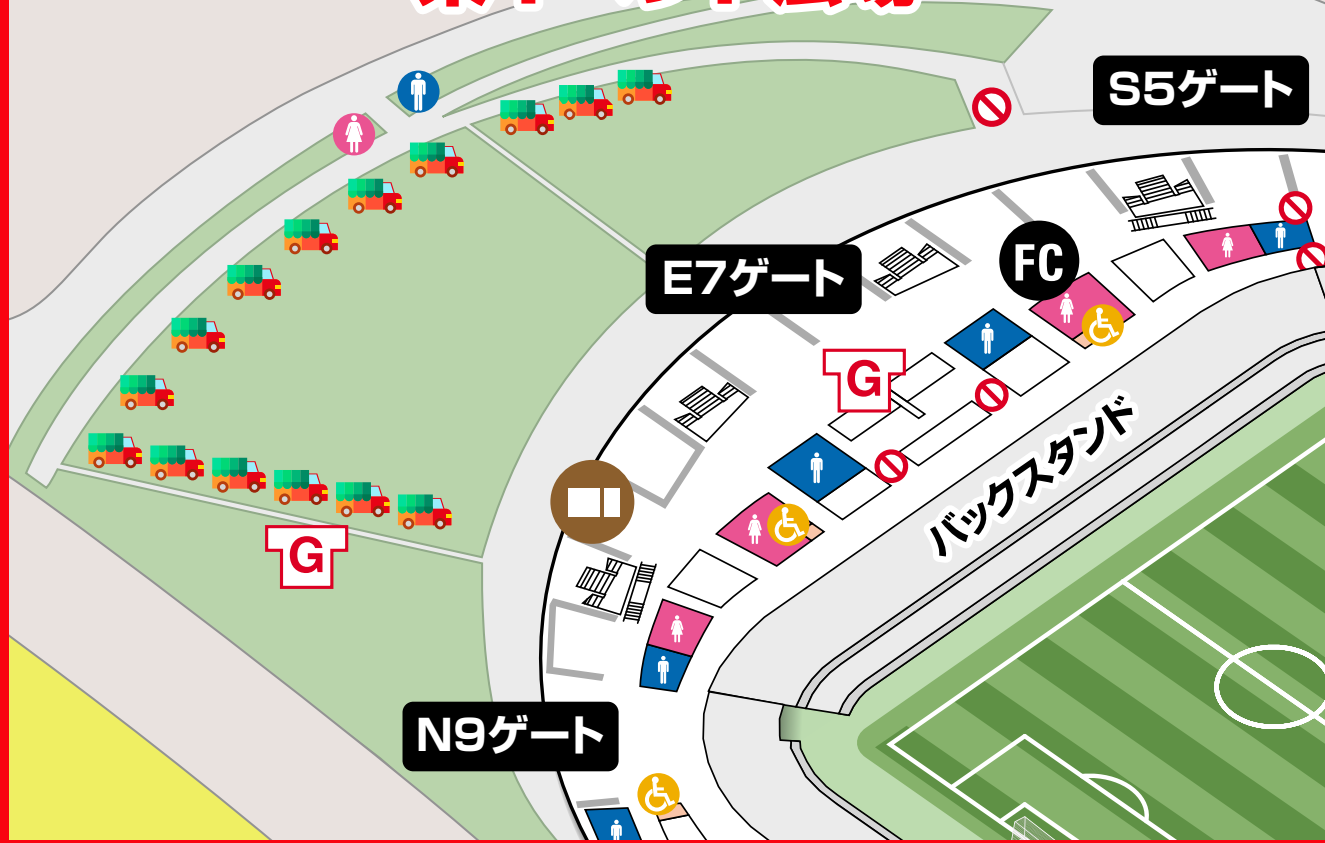

スタジアムMAP

(東イベント広場 / 西イベント広場)

東イベント広場

西イベント広場

キッチンカー

オフィシャルグッズ売店

チケット売場

インフォメーション・総合案内

ファンクラブブース

救護ステーション

身障者用トイレ

女子トイレ

男子トイレ

通行禁止