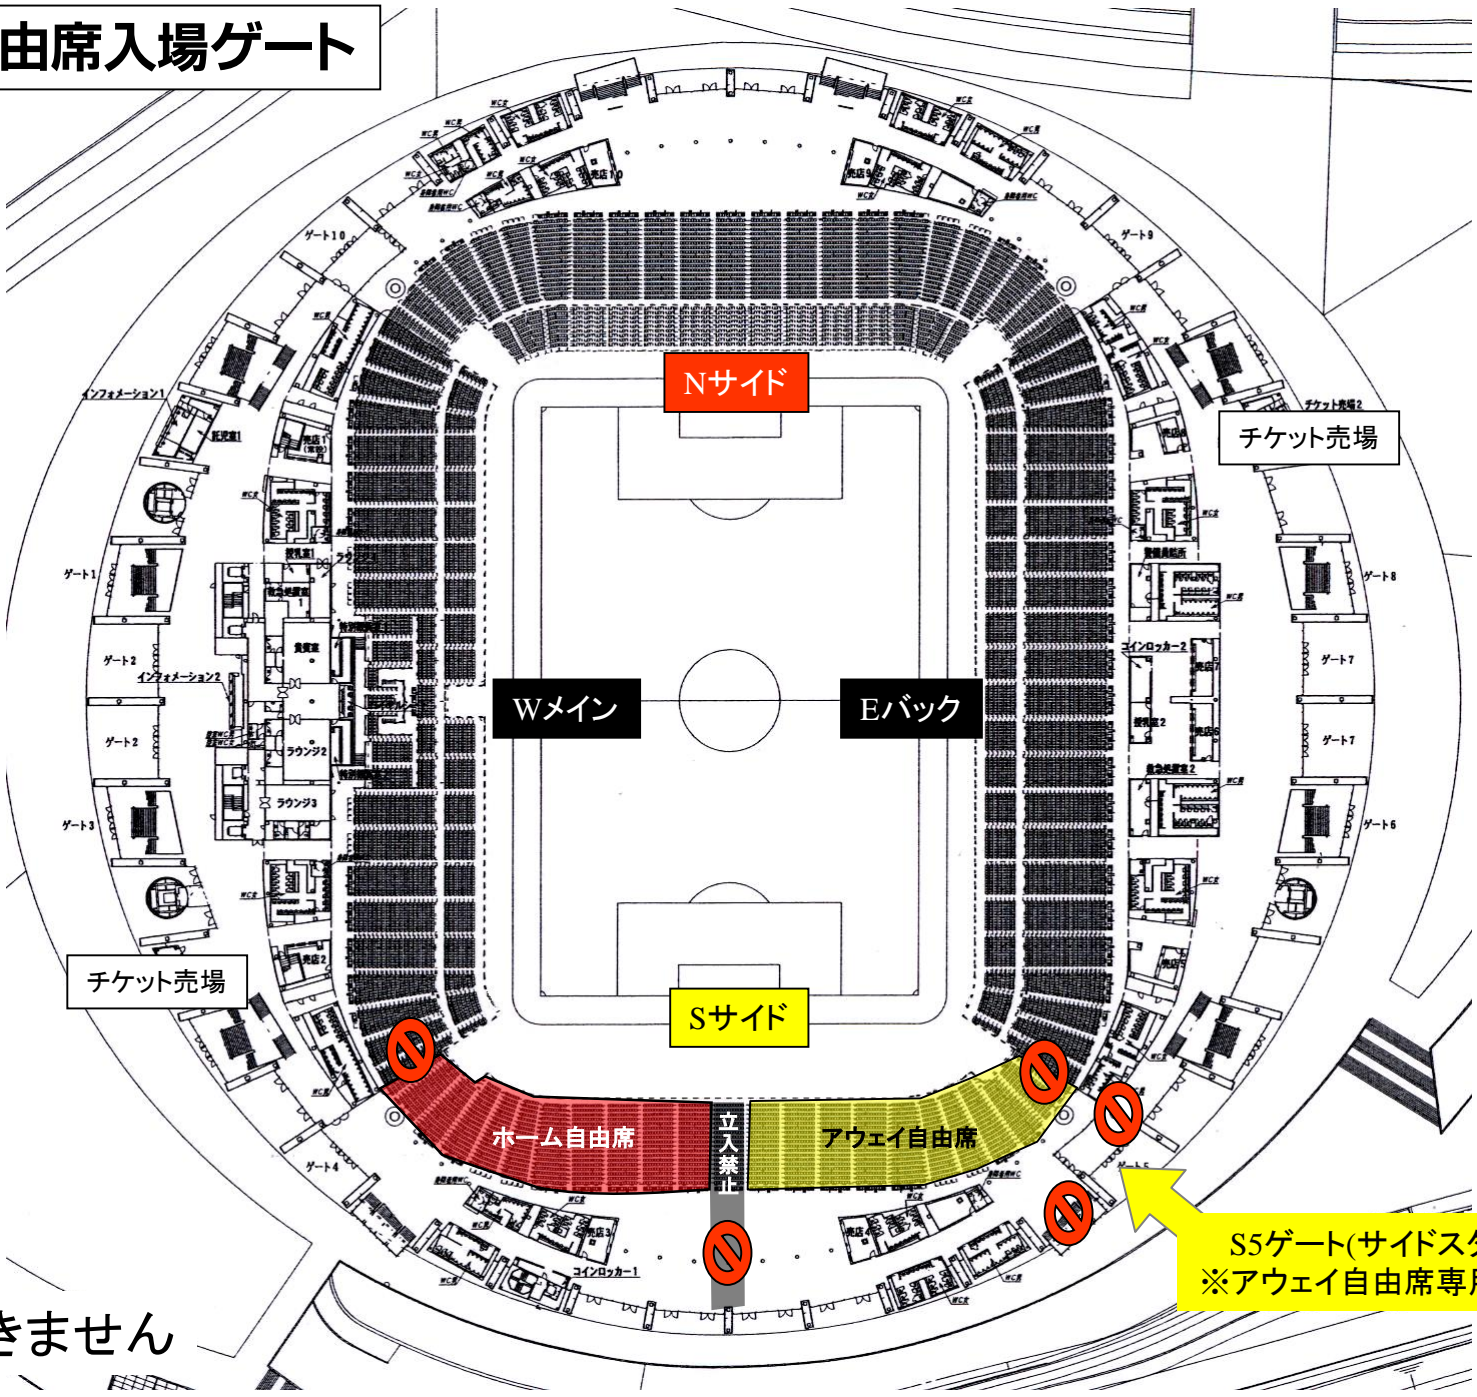

名古屋グランパス アウェイ自由席及び応援幕掲出に関して 豊田スタジアム Version

- ①応援幕掲出可能場所は、『応援幕掲出場所全体図(Sスタンド)』の範囲内とします。
- ②競技場内のスポンサー看板を隠しての応援幕掲出はできません。
- ③立入禁止場所への立ち入り、ならびに応援幕の掲出はできません。
- ④座席や通路・階段をまたいだ応援幕掲出はご遠慮ください。
- ⑤アウェイ自由席は **Sサイドスタンド1階(バック側)**とします。

※ チケット販売状況に応じて、自由席エリアが変動する場合があります。

※警備員・係員の指示に従っての応援幕掲出にご協力願います。

※以上のことが守られない場合、退場していただく場合がございます。ご理解下さい。

アウェイ自由席入場ゲート

⊘ : 通行できません

S5ゲート(サイドスタンド)
※アウェイ自由席専用ゲート

アウェイ自由席及び応援幕掲出場所全体図(Sスタンド)

— : アウェイ 応援幕掲出可能

— : ホーム 応援幕掲出可能

— : 応援幕掲出不可

※ スポンサー看板を隠しての掲出はできません

※ チケット販売状況に応じて、アウェイ自由席エリア/ホーム自由席エリアが変動する場合がありますので、ご了承下さい

立入禁止
エリア

アウェイ応援幕掲出可能

応援幕掲出禁止

応援幕掲出不可
※中継イントレ設置※