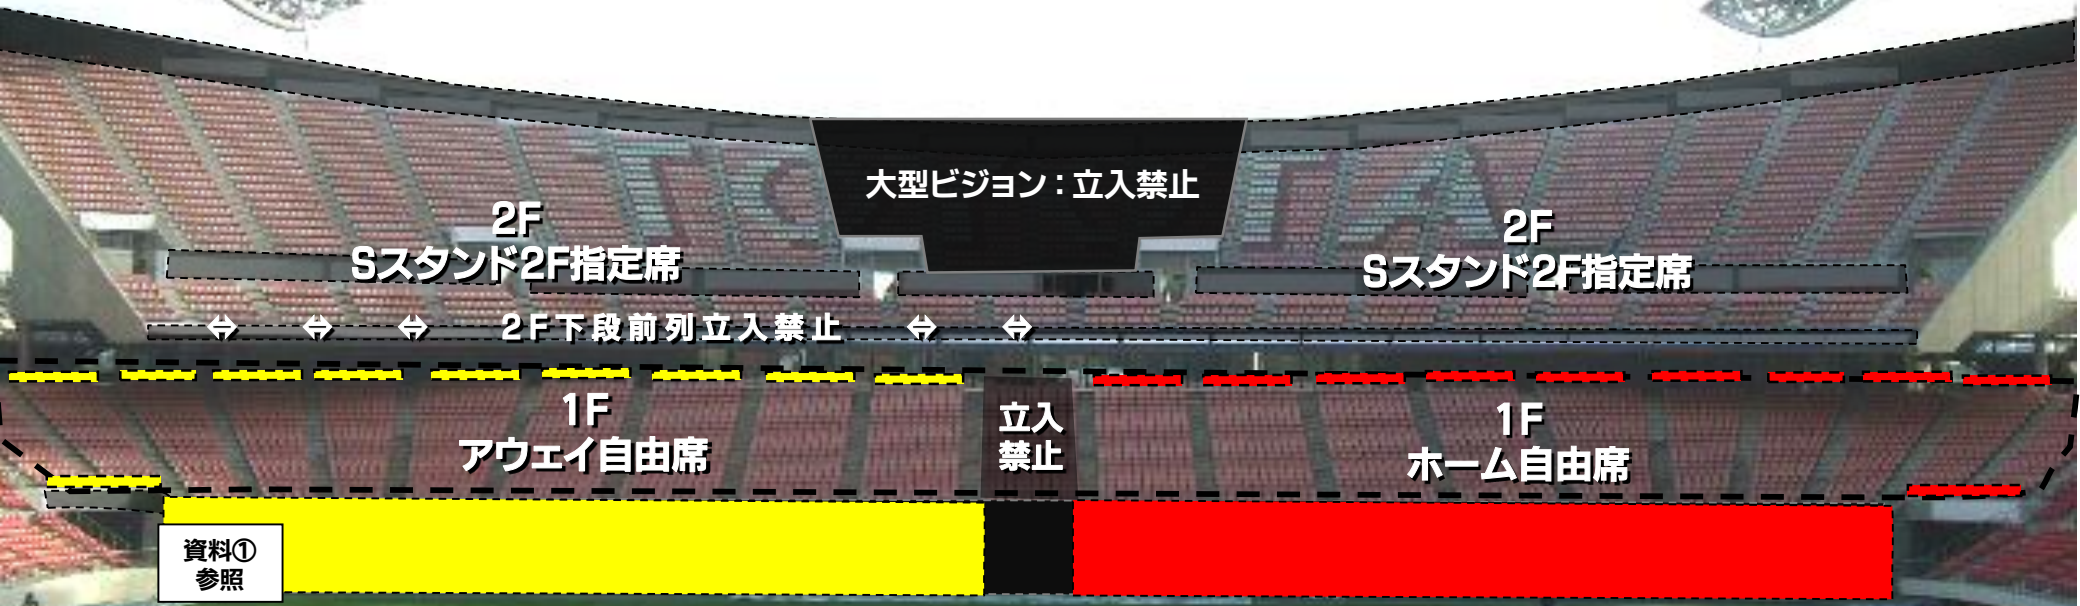

アウェイ自由席及び応援幕掲出場所全体図(Sスタンド)

— : アウェイ 応援幕掲出可能

— : ホーム 応援幕掲出可能

— : 応援幕掲出不可

※ スポンサー看板を隠しての掲出はできません

※ チケット販売状況に応じて、アウェイ自由席エリア/ホーム自由席エリアが変動する場合がありますので、ご了承下さい