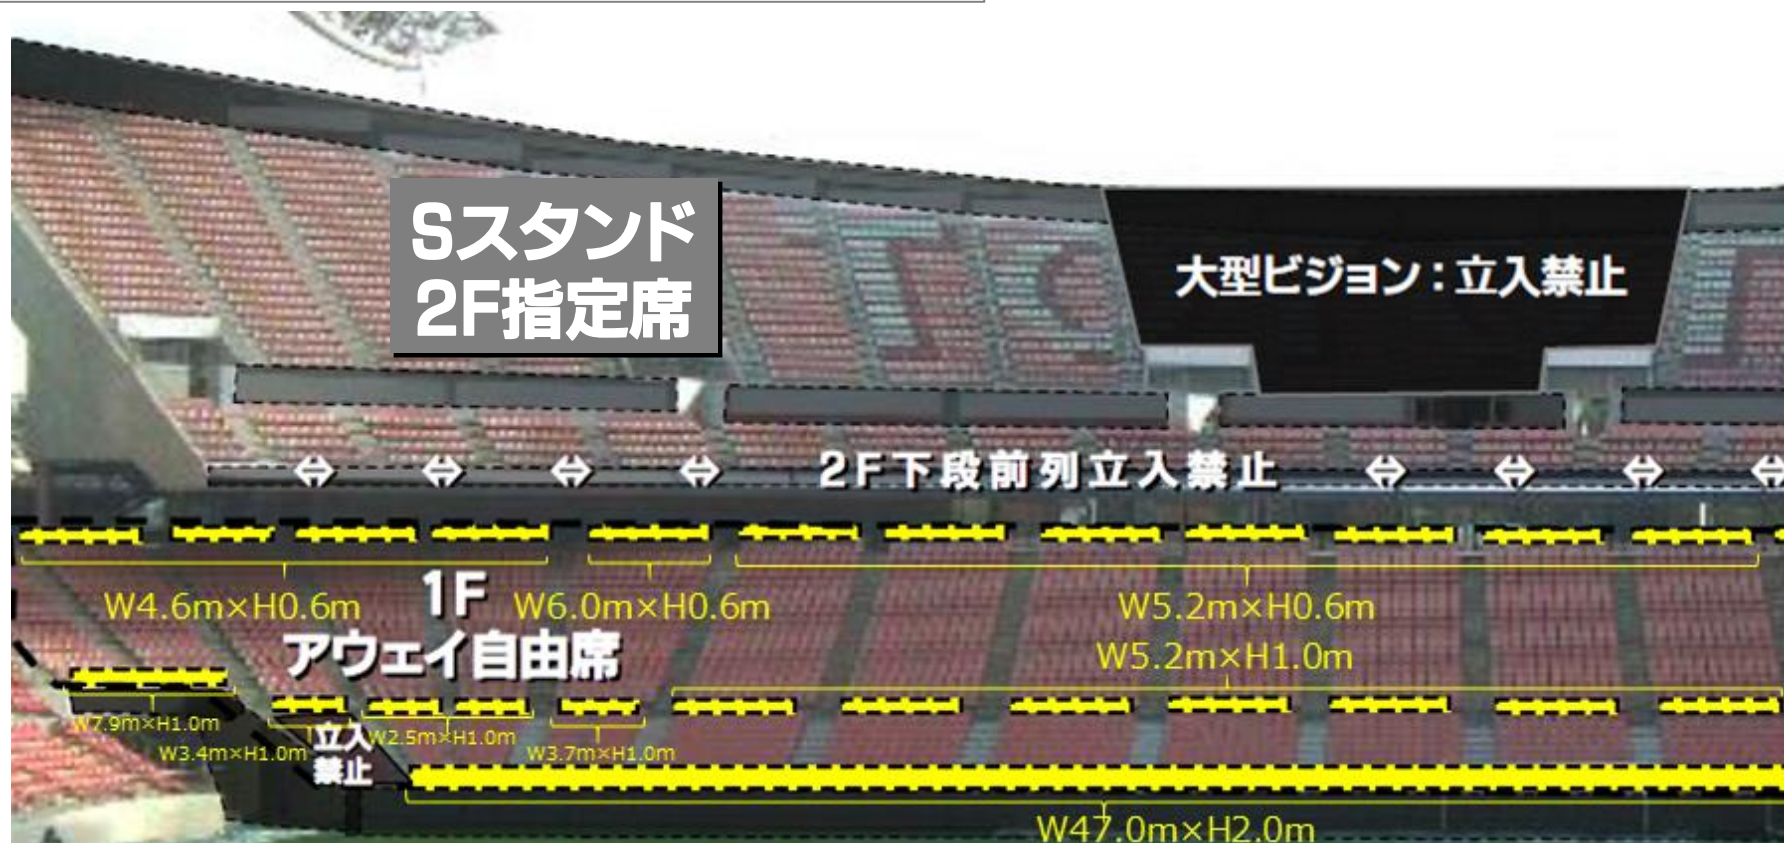

— : 応援幕掲出不可

※ スポンサー看板を隠しての掲出はできません

アウェイ自由席及び横断幕掲出場所全体図(Sスタンド)

※横断幕掲出可能サイズ目安

- (Yellow line) : アウェイ応援幕掲出可能
- (Grey line) : 応援幕掲出不可
※スポンサー看板を隠しての掲出はできません

※ 数値については目安となりますのでご了承ください ※