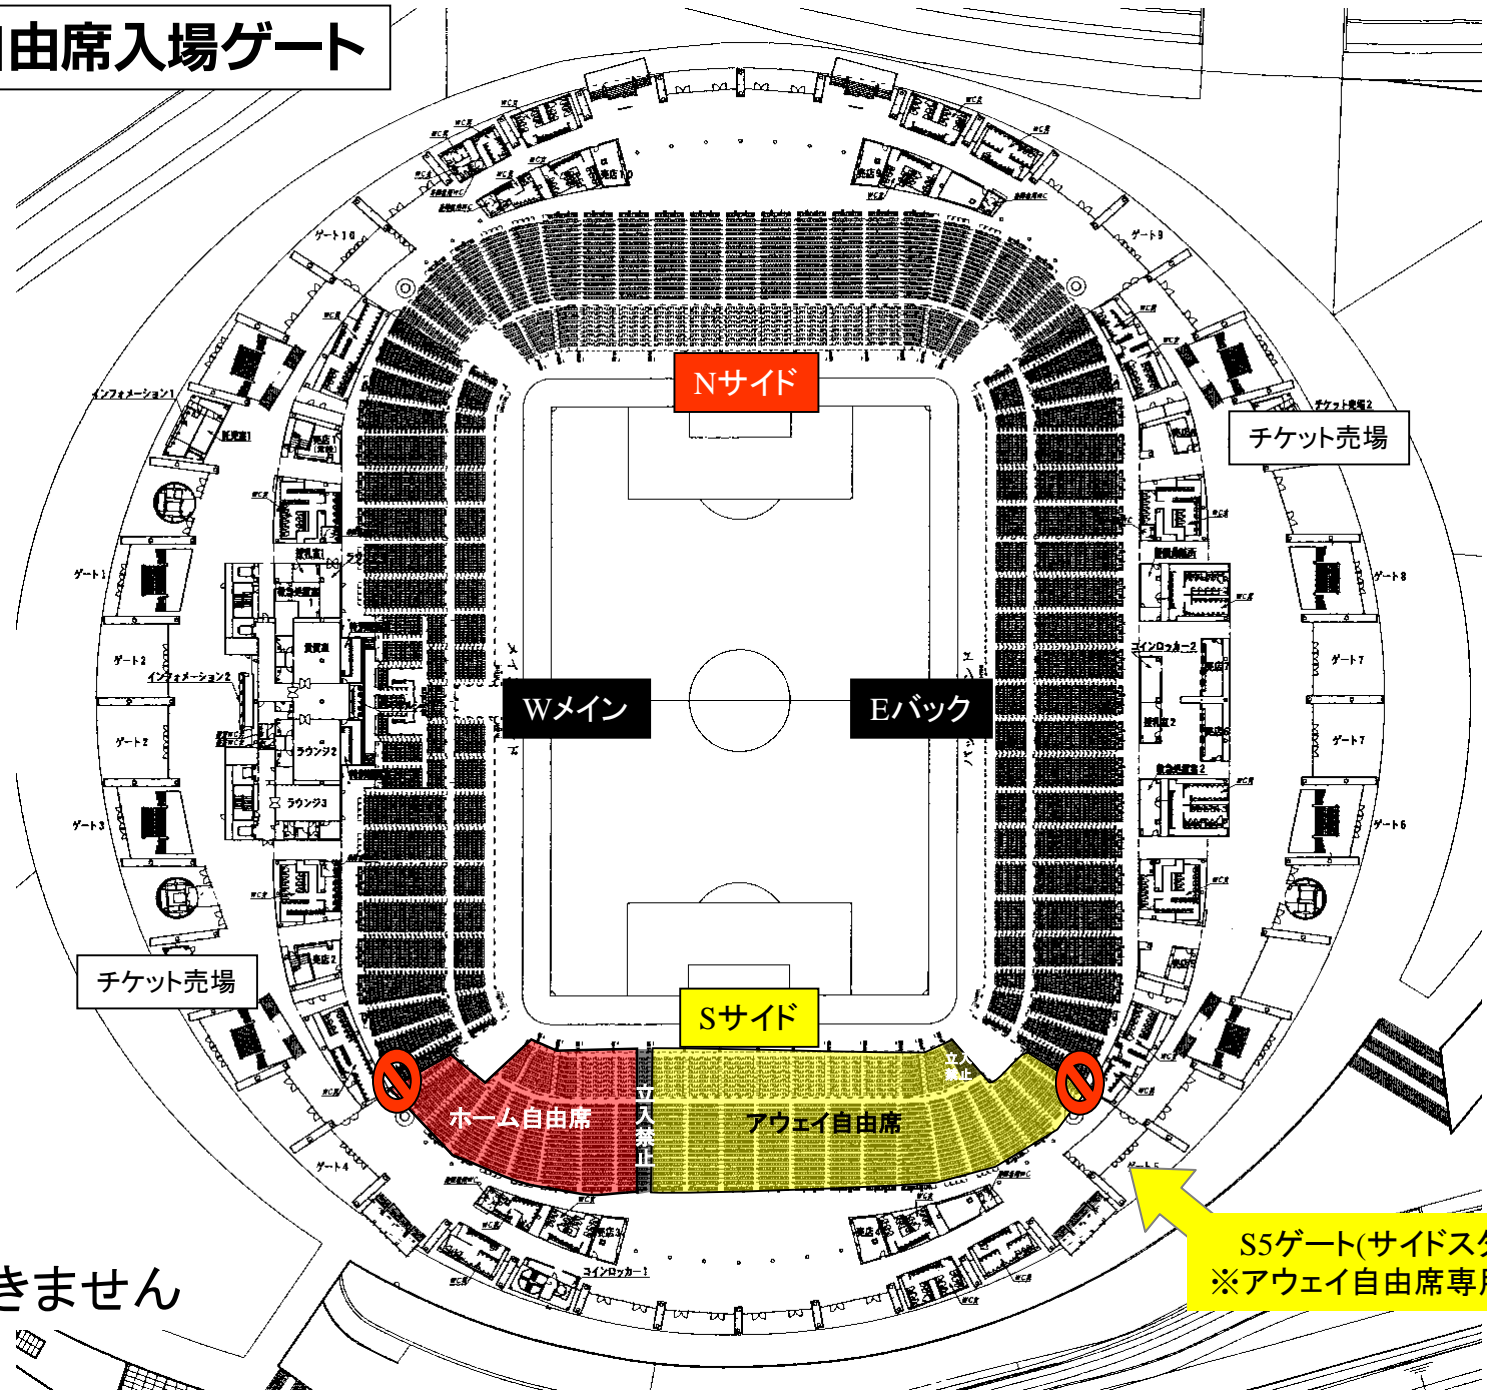

名古屋グランパス アウェイ自由席及び応援幕掲出に関して 豊田スタジアム Version

- ①応援幕掲出可能場所は、『応援幕掲出場所全体図(Sスタンド)』の範囲内とします。
- ②競技場内のスポンサー看板を隠しての応援幕掲出はできません。
- ③立入禁止場所への立ち入り、ならびに応援幕の掲出はできません。
- ④座席や通路・階段をまたいだ応援幕掲出はご遠慮ください。
- ⑤アウェイ自由席は **Sサイドスタンド1階(バック側)**とします。

※ チケット販売状況に応じて、自由席エリアが変動する場合があります。

※警備員・係員の指示に従っての応援幕掲出にご協力願います。

※以上のことが守られない場合、退場していただく場合がございます。ご理解下さい。

アウェイ自由席入場ゲート

⊘ : 通行できません

S5ゲート(サイドスタンド)
※アウェイ自由席専用ゲート

アウェイ自由席及び応援幕掲出場所全体図(Sスタンド)

— : アウェイ応援幕掲出可能

— : 応援幕掲出不可

※ スポンサー看板を隠しての掲出はできません

アウェイ自由席及び横断幕掲出場所全体図(Sスタンド)

※横断幕掲出可能サイズ目安

- (Yellow line) : アウェイ応援幕掲出可能
- (Grey line) : 応援幕掲出不可
※スポンサー看板を隠しての掲出はできません

※ 数値については目安となりますのでご了承ください ※