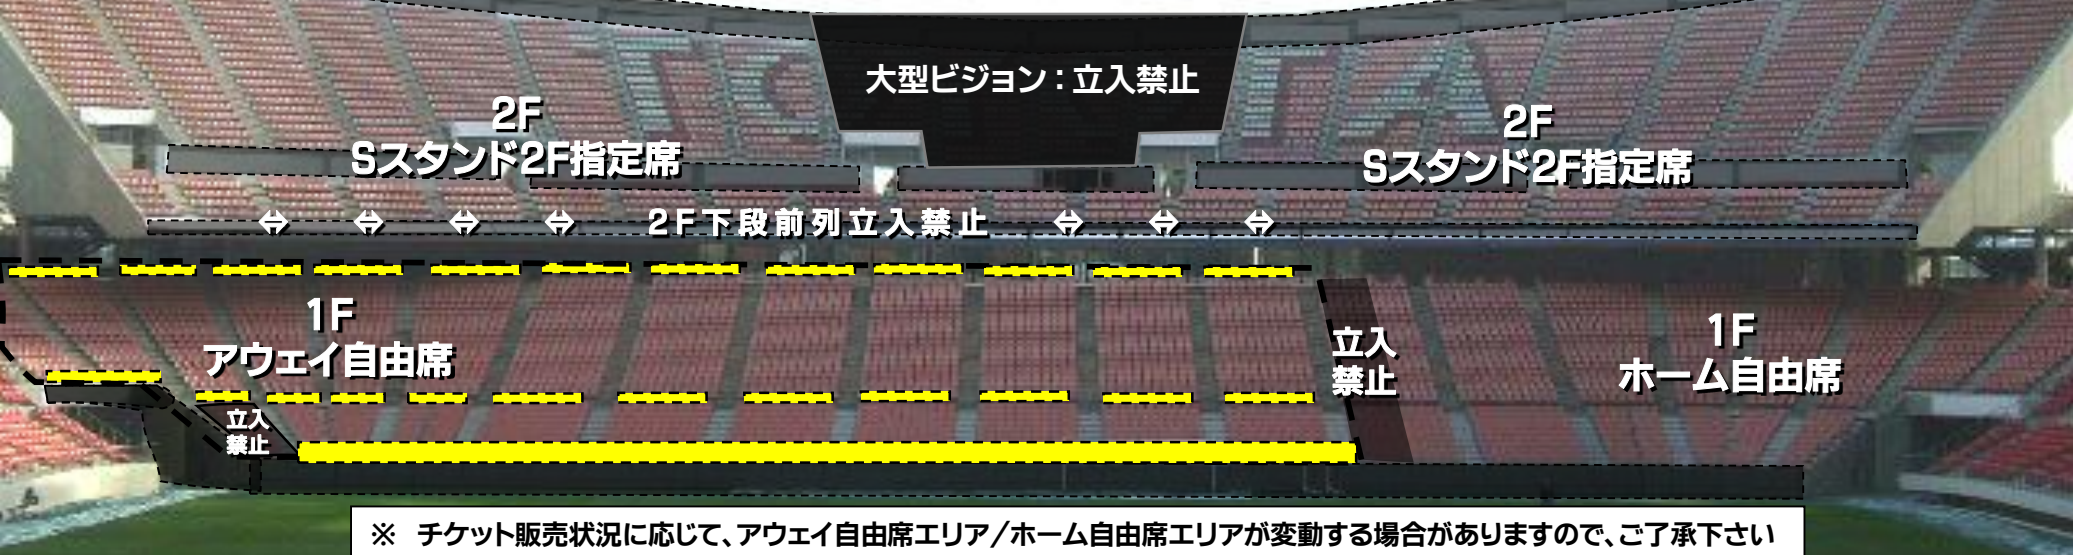

名古屋グランパス アウェイ自由席及び応援幕掲出に関して 豊田スタジアム Version

- ①応援幕掲出可能場所は、『応援幕掲出場所全体図(Sスタンド)』の範囲内とします。
- ②競技場内のスポンサー看板を隠しての応援幕掲出はできません。
- ③立入禁止場所への立ち入り、ならびに応援幕の掲出はできません。
- ④座席や通路・階段をまたいだ応援幕掲出はご遠慮ください。
- ⑤アウェイ自由席は **Sサイドスタンド1階(バック側)**とします。

※ チケット販売状況に応じて、自由席エリアが変動する場合があります。

※警備員・係員の指示に従っての応援幕掲出にご協力願います。

※以上のことが守られない場合、退場していただく場合がございます。ご理解下さい。

アウェイ自由席入場ゲート

⊘ : 通行できません

S5ゲート(サイドスタンド)
※アウェイ自由席専用ゲート

アウェイ自由席及び応援幕掲出場所全体図(Sスタンド)

— : アウェイ応援幕掲出可能

— : 応援幕掲出不可

※ スポンサー看板を隠しての掲出はできません

アウェイ自由席及び横断幕掲出場所全体図(Sスタンド)

※横断幕掲出可能サイズ目安

- (Yellow line) : アウェイ応援幕掲出可能
- (Grey line) : 応援幕掲出不可
※スポンサー看板を隠しての掲出はできません

※ 数値については目安となりますのでご了承ください ※