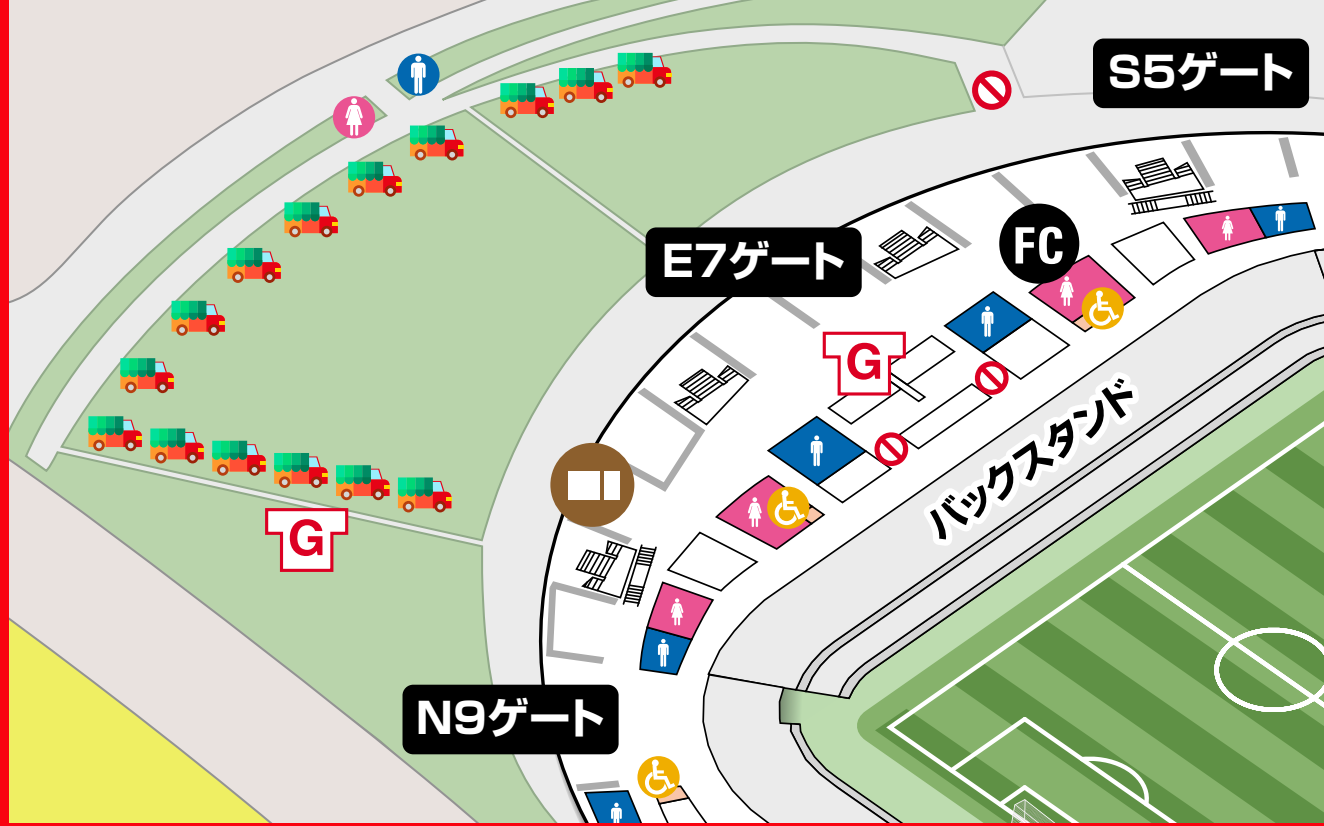

スタジアムMAP

(東イベント広場 / 西イベント広場)

東イベント広場

西イベント広場

キッチンカー

インフォメーション・総合案内

ファンクラブブース

女子トイレ

オフィシャルグッズ売店

救護ステーション

男子トイレ

チケット売場

身障者用トイレ

通行禁止