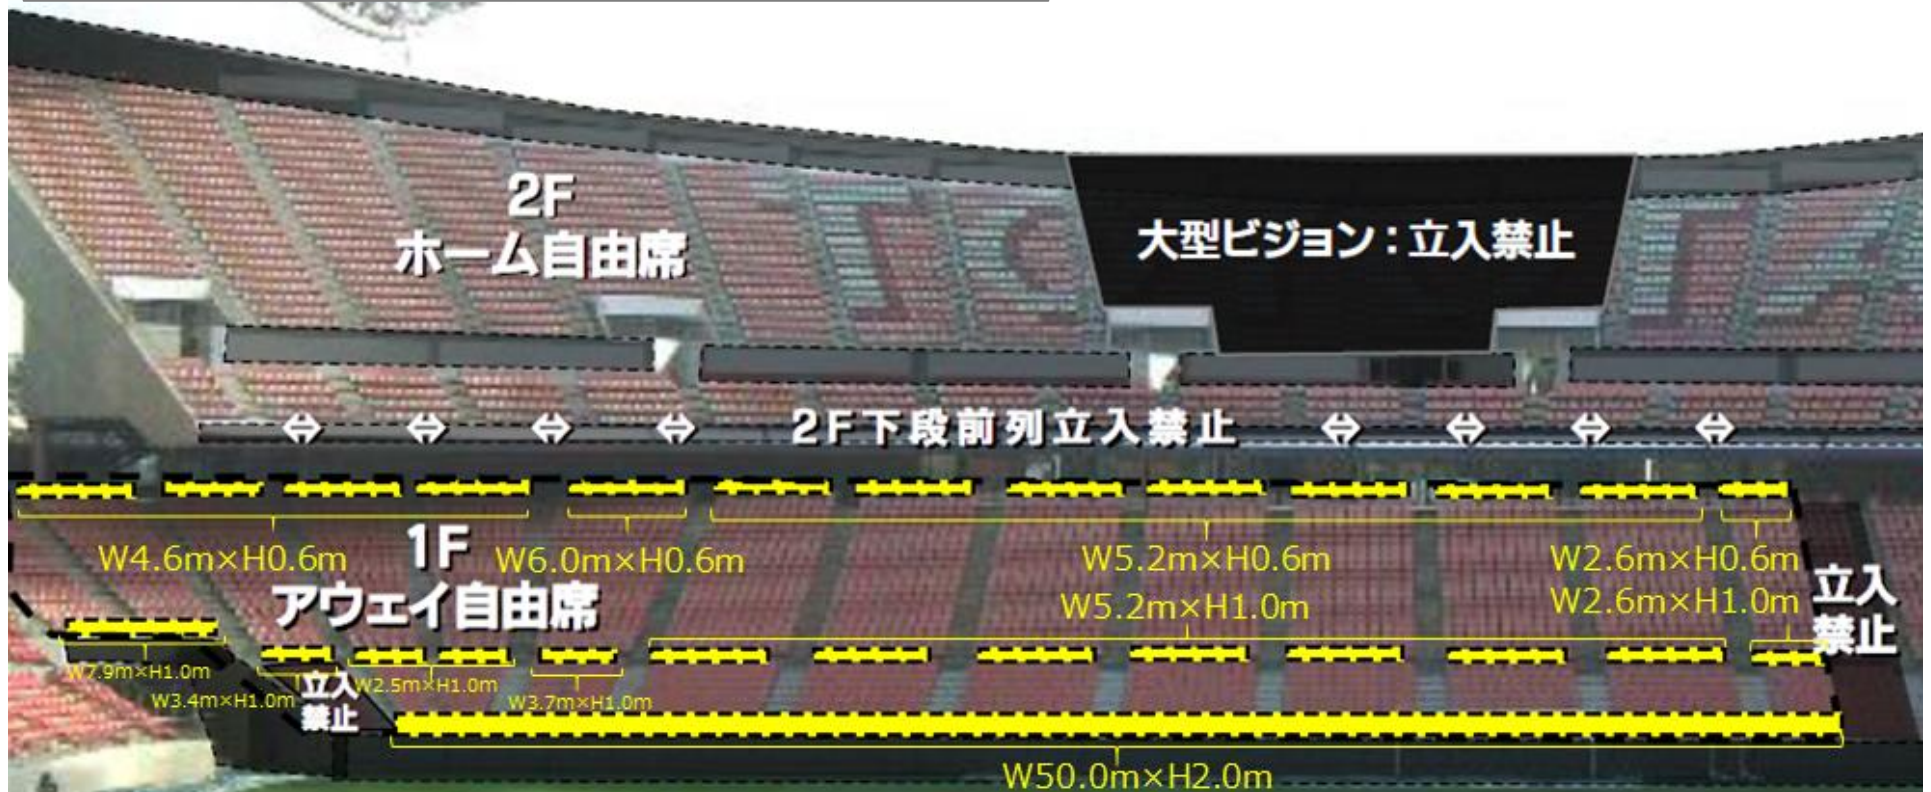

1F
アウェイ自由席

立入
禁止

1F
ホーム自由席

立入
禁止

※ チケット販売状況に応じて、アウェイ自由席エリア/ホーム自由席エリアが変動する場合がありますので、ご了承下さい

アウェイ自由席及び横断幕掲出場所全体図(Sスタンド)

※横断幕掲出可能サイズ目安

- : アウェイ応援幕掲出可能
- : 応援幕掲出不可
※スポンサー看板を隠しての掲出はできません