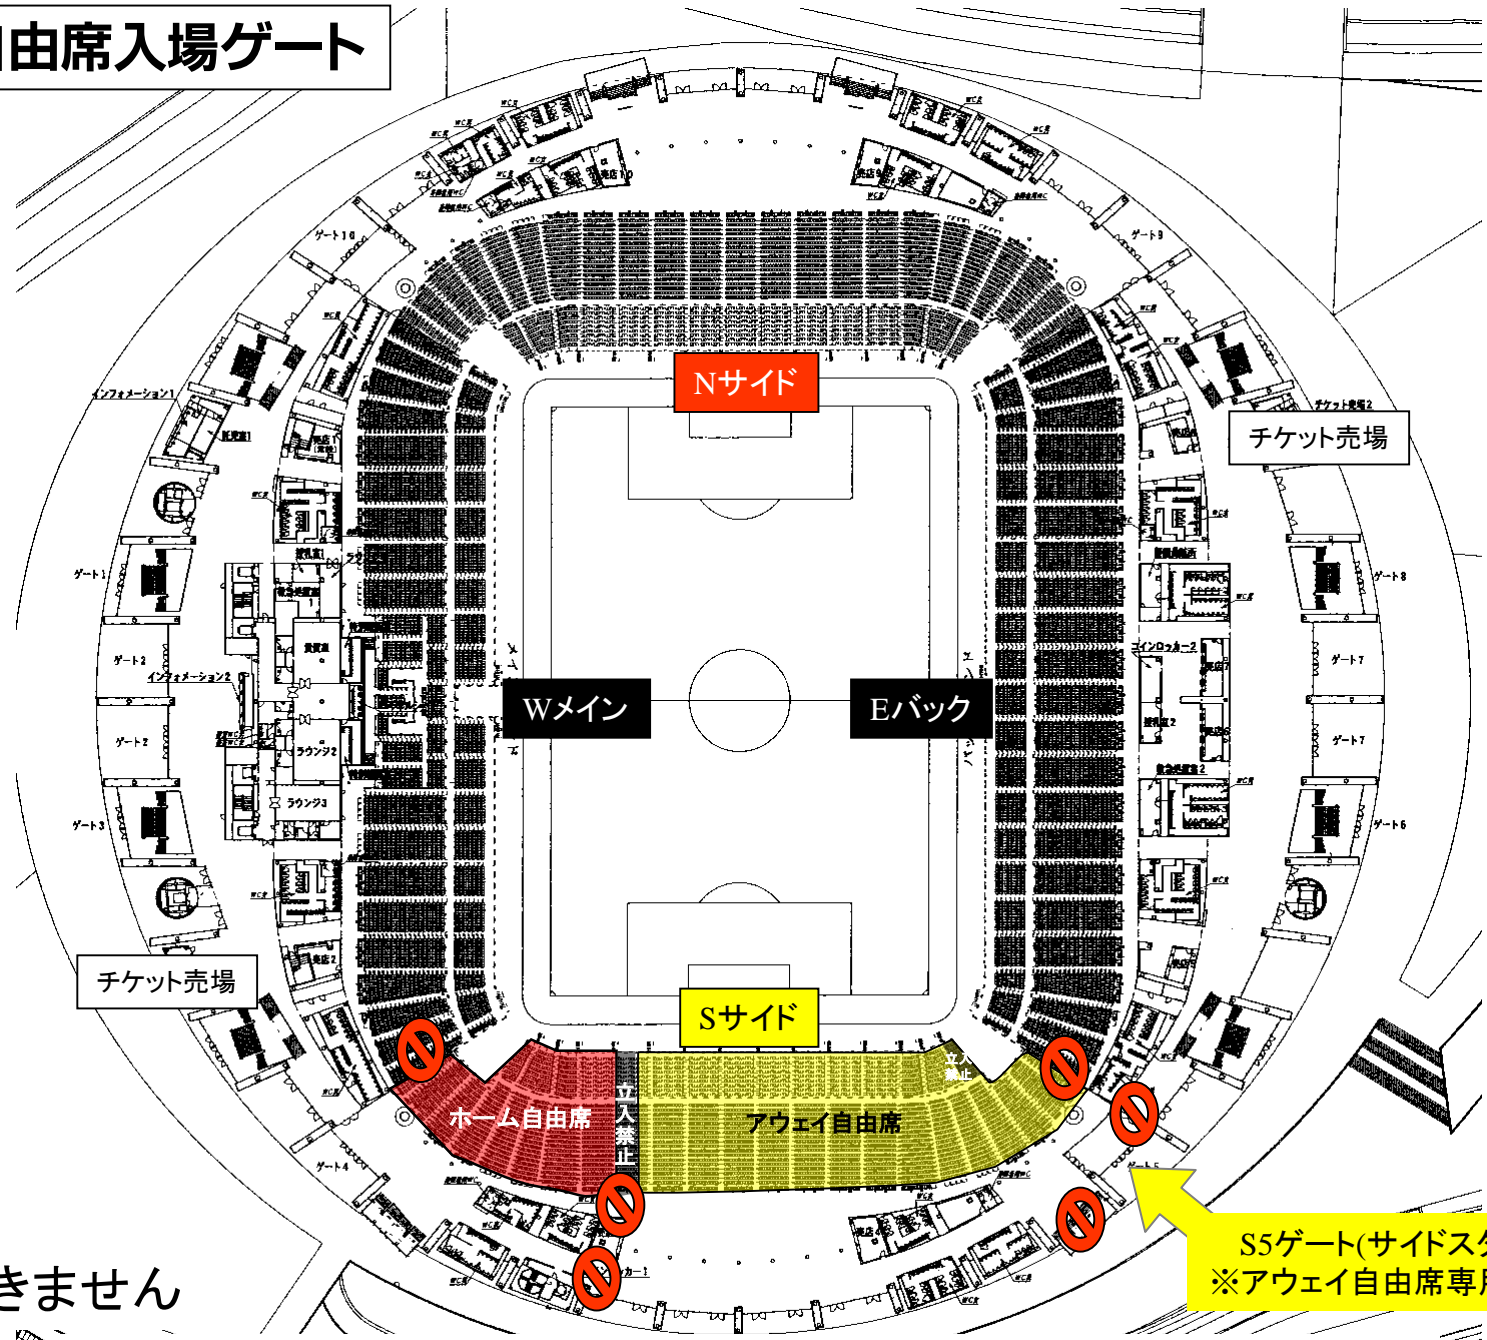

名古屋グランパス アウェイ自由席及び応援幕掲出に関して 豊田スタジアム Version

- ①応援幕掲出可能場所は、『応援幕掲出場所全体図(Sスタンド)』の範囲内とします。
- ②競技場内のスポンサー看板を隠しての応援幕掲出はできません。
- ③立入禁止場所への立ち入り、ならびに応援幕の掲出はできません。
- ④座席や通路・階段をまたいだ応援幕掲出はご遠慮ください。
- ⑤アウェイ自由席は **Sサイドスタンド1階(バック側)**とします。

※入場後の各スタンド間の移動は出来ませんので、あらかじめご了承ください。

※ チケット販売状況に応じて、自由席エリアが変動する場合があります。

※警備員・係員の指示に従っての応援幕掲出にご協力願います。

※以上のことが守られない場合、退場していただく場合がございます。ご理解下さい。

アウェイ自由席入場ゲート

 : 通行できません

S5ゲート(サイドスタンド)
※アウェイ自由席専用ゲート

※ Sサイドスタンドから他のスタンドへの移動はできません ※

アウェイ自由席及び応援幕掲出場所全体図(Sスタンド)

— : アウェイ応援幕掲出可能

— : 応援幕掲出不可

※ スポンサー看板を隠しての掲出はできません

2F
ホーム自由席

大型ビジョン : 立入禁止

2F
ホーム自由席

2F下段前列立入禁止

1F
アウェイ自由席

立入
禁止

1F
ホーム自由席

立入
禁止

※ チケット販売状況に応じて、アウェイ自由席エリア/ホーム自由席エリアが変動する場合がありますので、ご了承下さい

アウェイ自由席及び横断幕掲出場所全体図(Sスタンド)

※横断幕掲出可能サイズ目安

- : アウェイ応援幕掲出可能
- : 応援幕掲出不可
※スポンサー看板を隠しての掲出はできません