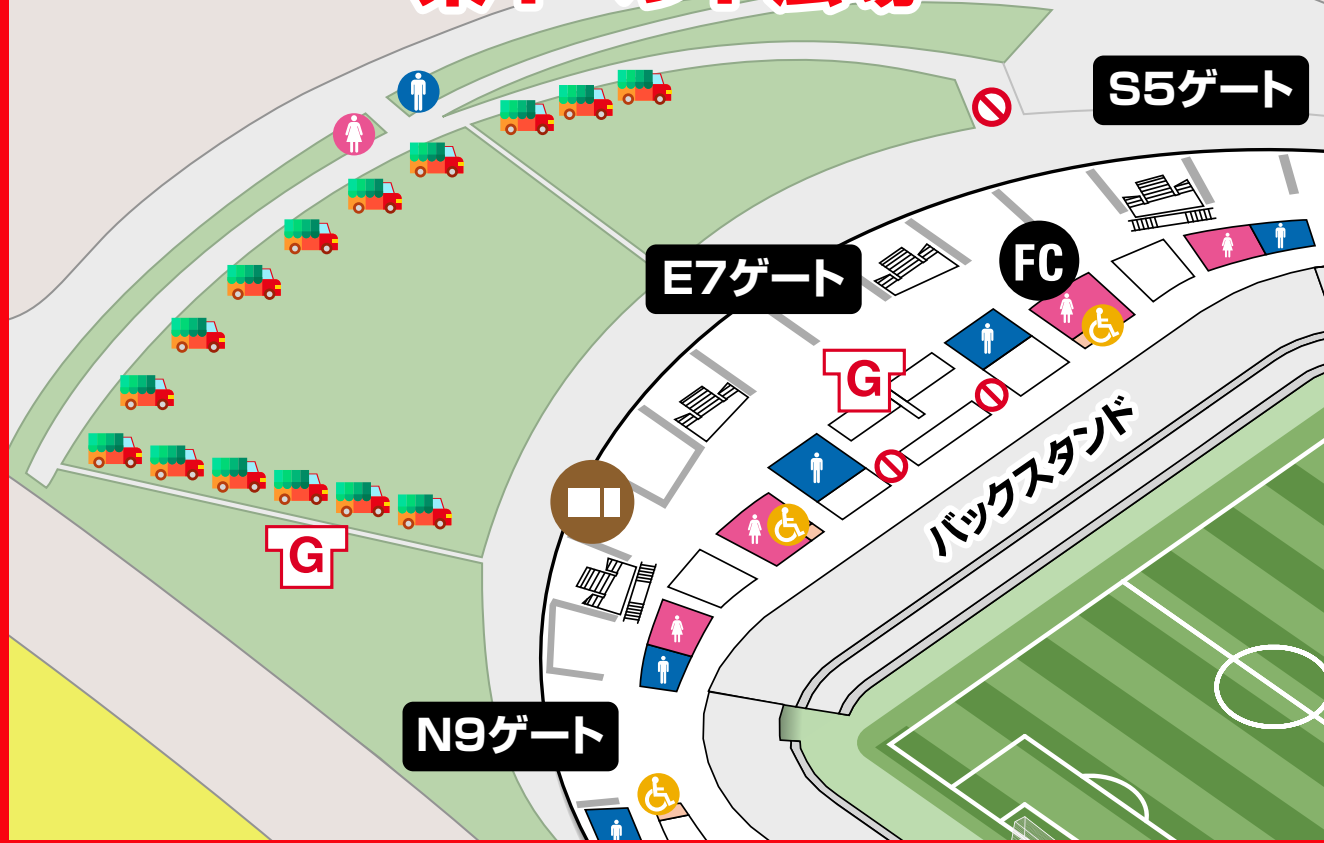

スタジアムMAP (東イベント広場 / 西イベント広場)

東イベント広場

西イベント広場

キッチンカー

インフォメーション・総合案内

ファンクラブブース

女子トイレ

オフィシャルグッズ売店

救護ステーション

男子トイレ

チケット売場

身障者用トイレ

通行禁止