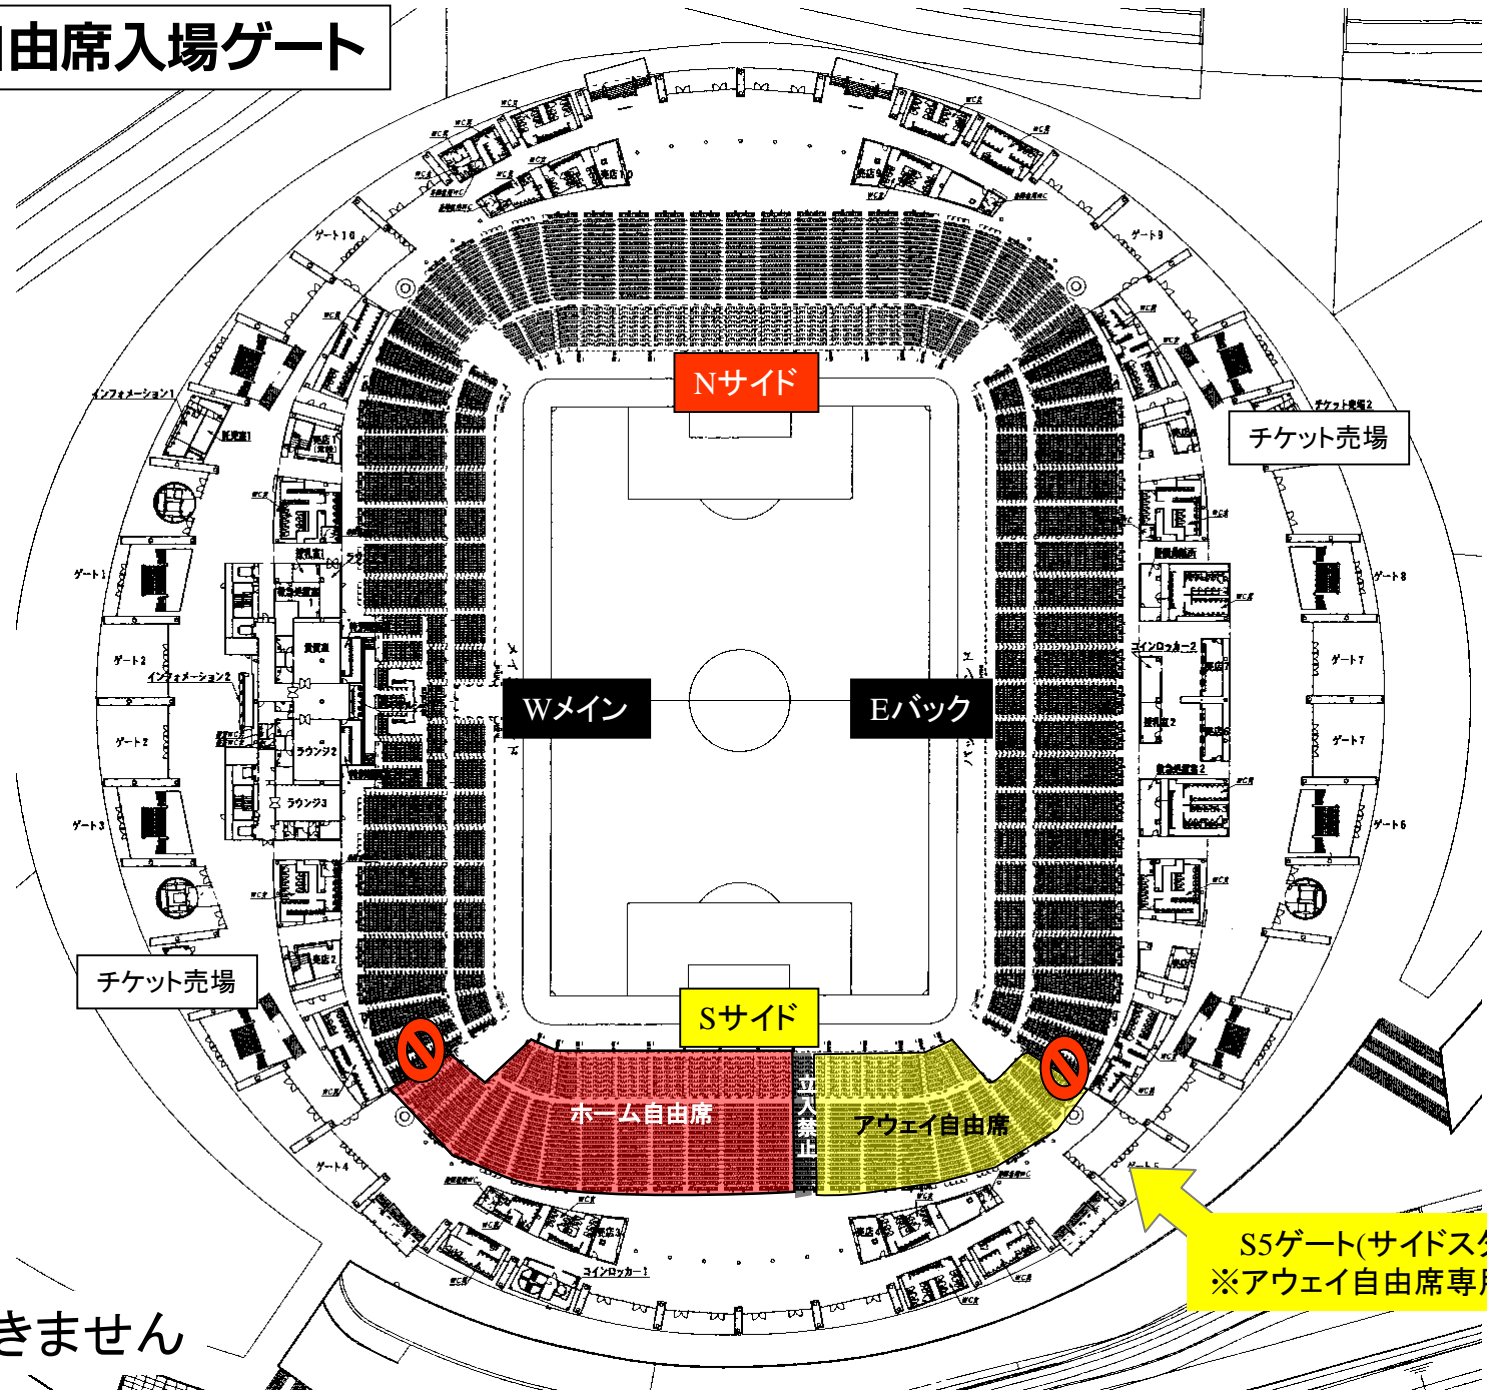

# 名古屋グランパス アウェイ自由席及び応援幕掲出に関して 豊田スタジアム Version

- ①応援幕掲出可能場所は、『応援幕掲出場所全体図(Sスタンド)』の範囲内とします。
- ②競技場内のスポンサー看板を隠しての応援幕掲出はできません。
- ③立入禁止場所への立ち入り、ならびに応援幕の掲出はできません。
- ④座席や通路・階段をまたいだ応援幕掲出はご遠慮ください。
- ⑤アウェイ自由席は **Sサイドスタンド1階(バック側)**とします。

※ チケット販売状況に応じて、自由席エリアが変動する場合があります。

※警備員・係員の指示に従っての応援幕掲出にご協力願います。

※以上のことが守られない場合、退場していただく場合がございます。ご理解下さい。

# アウェイ自由席入場ゲート

🚫 : 通行できません

S5ゲート(サイドスタンド)  
※アウェイ自由席専用ゲート

1F  
アウェイ自由席

立入  
禁止

1F  
ホーム自由席

立入  
禁止

※ チケット販売状況に応じて、アウェイ自由席エリア/ホーム自由席エリアが変動する場合がありますので、ご了承下さい