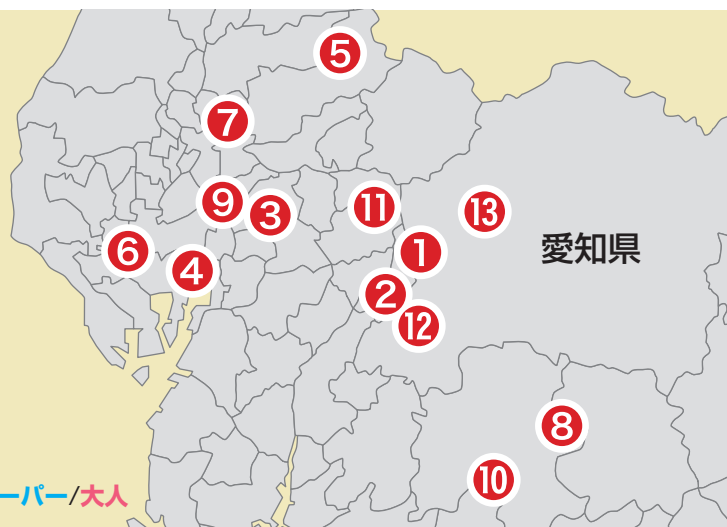

大人スクール **年齢** 20歳~50歳 **セレクション** なし

健康維持・運動習慣の定着やサッカー技術の向上はもちろん、サッカーを楽しみたい方や初心者・女性の方でもお気軽にご参加いただけます。

※各スクールの時間、場所、空き情報等詳細は本チラシ1番下に記載のURLより公式HPをご確認ください。

★スクール内セレクション(推薦制)、一般応募セレクションにて合格した選手が在籍することができます。各セレクションについては事務局にお問い合わせください。

●スクールイベント(一例)年間を通して、様々なイベントを開催します!

サマーキャンプ

ホームゲーム前座交流ゲーム

短期サマースクール

スポーツデボカップ

■各会場

- ①みよしスクール(みよし市) ● スーパー/アドバンス/ベーシック
- ②豊田スクール(みよし市打越町) ● ベーシック
- ③瑞穂スクール(名古屋市瑞穂区荒崎) ● ベーシック
- ④港スクール(名古屋市港区金城ふ頭) ● ベーシック
- ⑤春日井スクール(春日井市大泉寺町大池下) ● ベーシック
- ⑥名古屋WESTスクール(海部郡江町宝) ● アドバンス/ベーシック/大人
- ⑦名古屋市北スクール(北名古屋市二子松江) ● ベーシック
- ⑧岡崎スクール(岡崎市若宮町) ● ベーシック
- ⑨栄スクール(名古屋市中区新栄) ● ベーシック
- ⑩岡崎南スクール(岡崎市羽根町) ● ベーシック
- ⑪口論義スクール(日進市北新町) ● スーパー/ベーシック/大人
- ⑫豊田土橋スクール(豊田市聖心町) ● ベーシック/大人
- ⑬トヨタスポーツセンタースクール(豊田市保見町) ● ストライカー/ゴールキーパー/大人