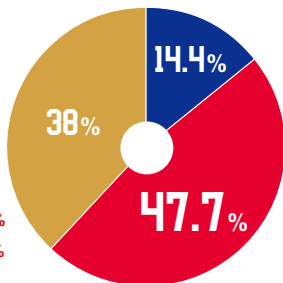

■ドリブル成功数

青木 亮太

変幻自在のボールタッチと意表を突くプレーで相手守備陣を切り裂くアタッカー。最大の武器である切れ味鋭いドリブルで、攻撃の最終局面で違いを生み出す。負傷の影響で戦列を離れる時期が続いたが、川崎戦で復帰を果たした。

■パスの供給先エリア

- ディフェンシブサード 18.0%
- ミドルサード 53.6%
- アタッキングサード 28.4%

- ディフェンシブサード 14.4%
- ミドルサード 47.7%
- アタッキングサード 38.0%