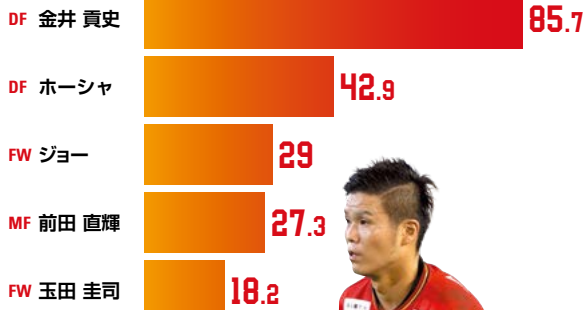

■ドリブル成功数

青木 亮太

変幻自在のボールタッチと意表を突くプレーで相手守備陣を切り裂くアタッカー。最大の武器である切れ味鋭いドリブルで、攻撃の最終局面で違いを生み出す。負傷の影響で戦列を離れる時期が続いたが、川崎戦で復帰を果たした。

■パスの供給先エリア

- ディフェンシブサード 18.0%
- ミドルサード 53.6%
- アタッキングサード 28.4%

- ディフェンシブサード 14.4%
- ミドルサード 47.7%
- アタッキングサード 38.0%

後方から丁寧にボールをつないで攻め込むスタイルのグランパス。対するFC東京は手数を掛けずに、素早く前線まで持ち込む形でゴールを目指す。また、FC東京のアタッキングサードへのパス比率はリーグトップの数字だ。

■シュート決定率(5本以上)

**85.7%**

金井 貢史

神出鬼没のポジションングからゴールを陥れる攻撃的サイドバック。FW顔負けのシュート精度を誇り、ここまで7本中6本のシュートを沈めている。ビルドアップ時は中央に位置を変えてボールを引き出すことも。