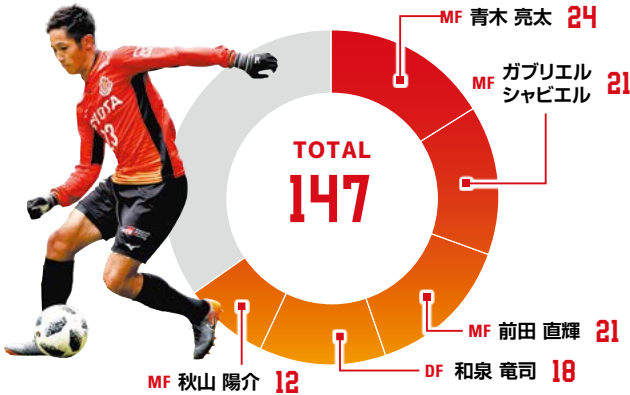

### 玉田 圭司

正確無比の左足を持つテクニシャン。ポジションにとらわれずにボールを引き出し、緩急自在のゲームメイクで攻撃を活性化させる。川崎F戦において敵陣内でのパス成功率で96.3%を記録。10本以上のパスを出した選手の中でチームトップとなる数字を叩き出した。

# 27

本

愛知県刈谷市東境町吉野55番地  
(刈谷ハイウェイオアシス内)  
TEL0566-35-5678  
天然温泉 かきつばた 温泉

マッチデープログラム(本誌)をご提示の方  
大人入館料820円 → **620円**  
小人(3才までは無料) **410円**

※有効期限: 2018年10月31日(水) まで

営業時間/9:00~23:00(最終入館受付22:15)  
定休日/毎月15日(土・日・祝日の場合は翌平日)  
※各店では、入れ島・タトゥー・ペイントのある方はご入館いただけません

■ドリブル成功数

青木 亮太

変幻自在のボールタッチと意表を突くプレーで相手守備陣を切り裂くアタッカー。最大の武器である切れ味鋭いドリブルで、攻撃の最終局面で違いを生み出す。負傷の影響で戦列を離れる時期が続いたが、川崎戦で復帰を果たした。

■パスの供給先エリア

- ディフェンシブサード 18.0%
- ミドルサード 53.6%
- アタッキングサード 28.4%

- ディフェンシブサード 14.4%
- ミドルサード 47.7%
- アタッキングサード 38.0%