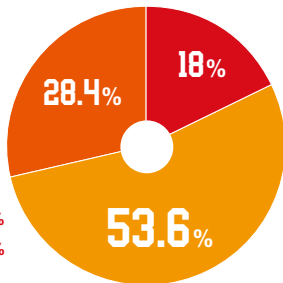

■ドリブル成功数

青木 亮太

変幻自在のボールタッチと意表を突くプレーで相手守備陣を切り裂くアタッカー。最大の武器である切れ味鋭いドリブルで、攻撃の最終局面で違いを生み出す。負傷の影響で戦列を離れる時期が続いたが、川崎戦で復帰を果たした。

■パスの供給先エリア

- ディフェンシブサード 18.0%
- ミドルサード 53.6%
- アタッキングサード 28.4%

- ディフェンシブサード 14.4%
- ミドルサード 47.7%
- アタッキングサード 38.0%