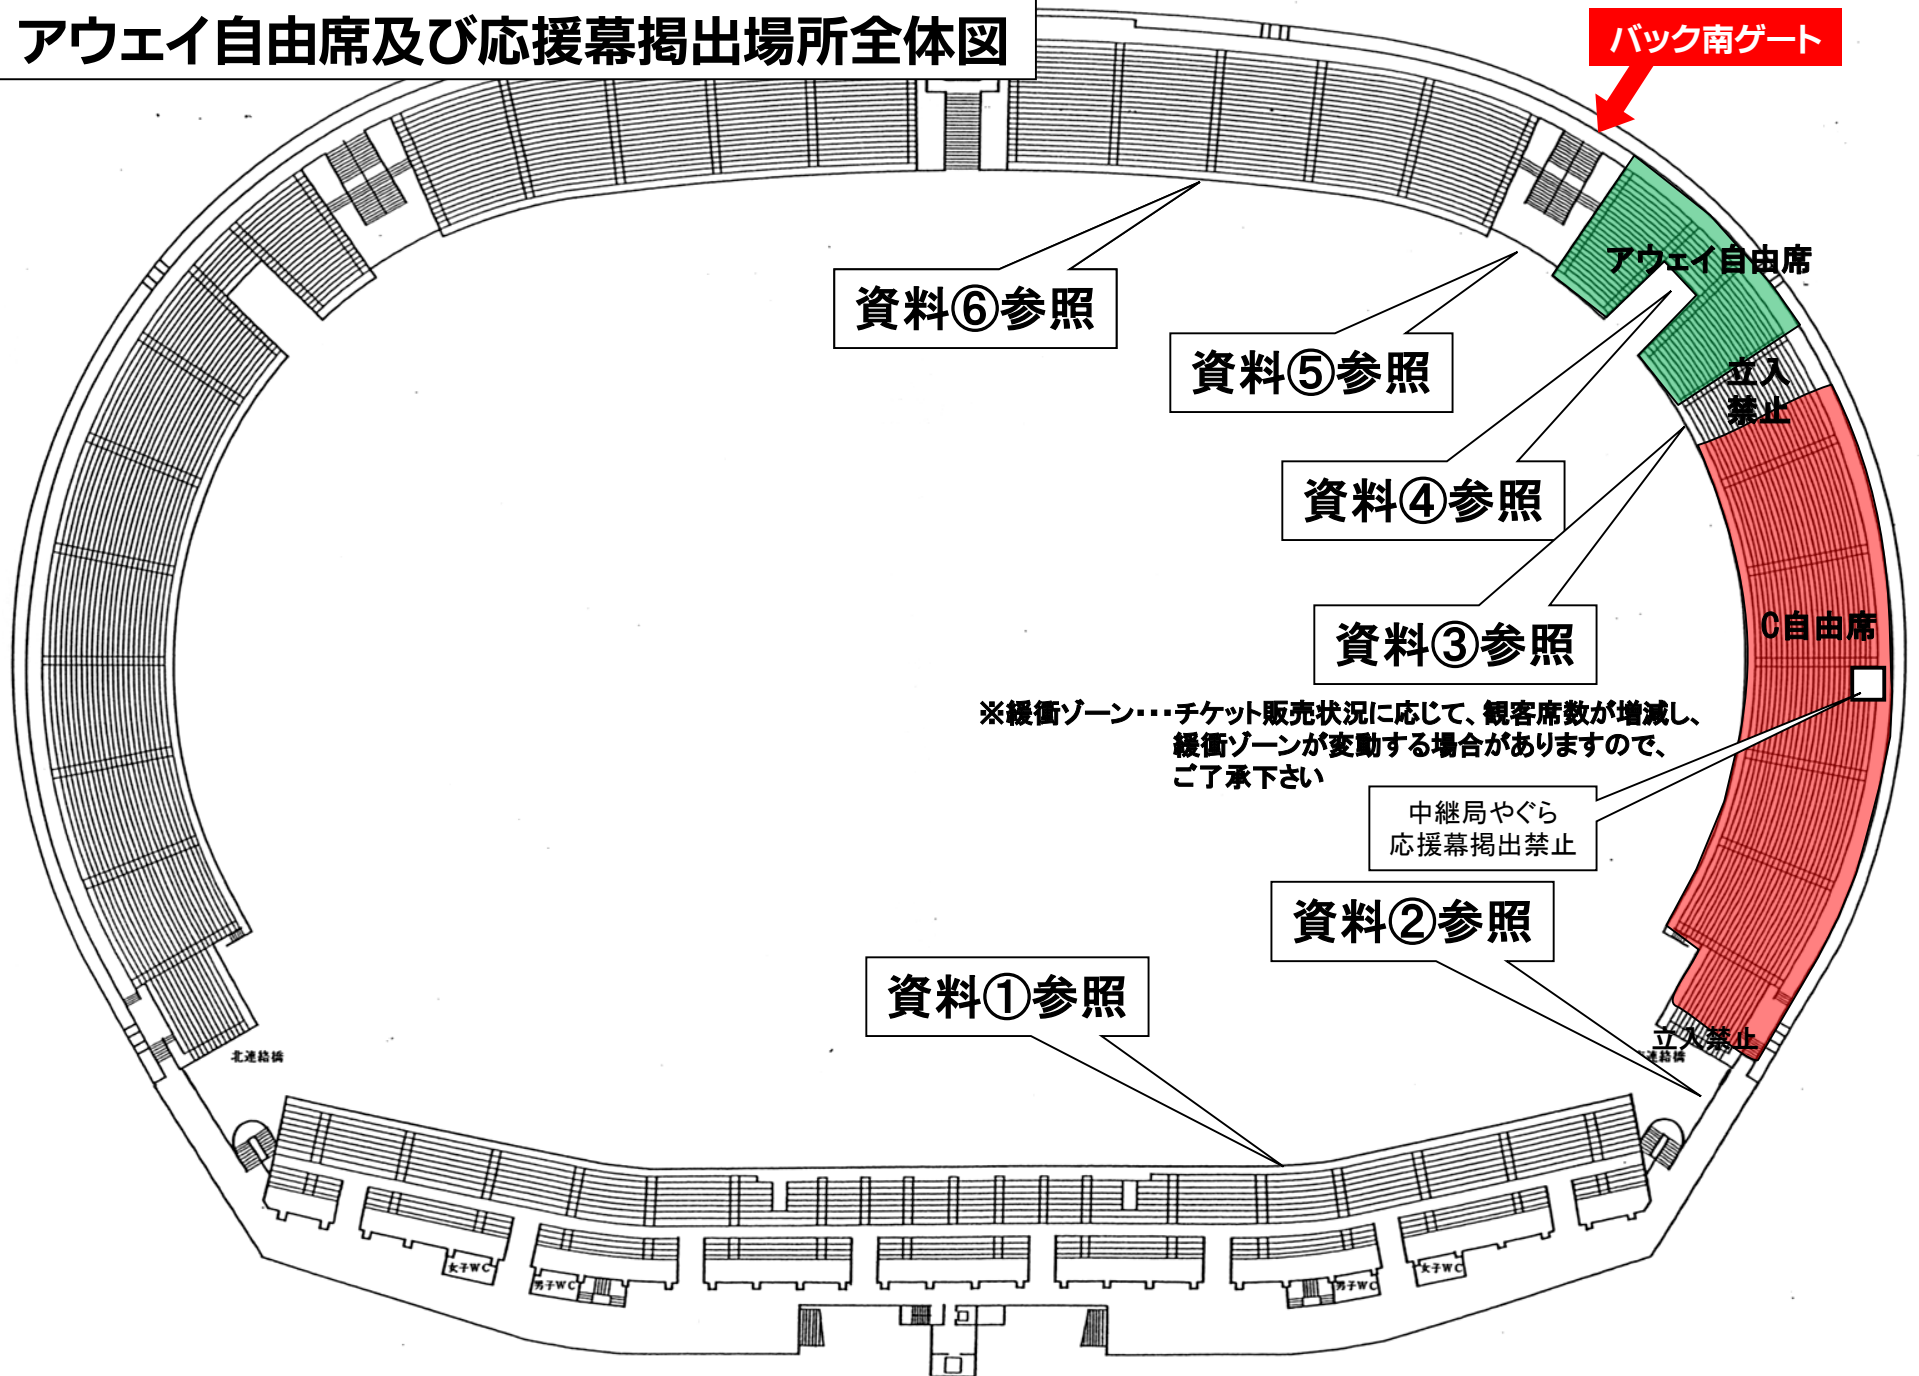

名古屋グランパス アウェイ自由席及び応援幕掲出 等に関して 【パロマ瑞穂スタジアム Version】

- ①応援幕掲出可能場所は、『応援幕掲出場所全体図』の範囲内とします。
- ②競技場内のスポンサー看板を隠しての応援幕の掲出はできません。
- ③立入禁止場所への立ち入り、ならびに応援幕の掲出はできません。
- ④座席や通路・階段をまたいだ応援幕の掲出はできません。

注：バック南ゲート飲食売店・トイレはアウェイ専用ではありません。

※係員/警備員の指示に従っての応援幕掲出にご協力願います。

※以上のことが守られない場合、退場していただく場合がございます。ご理解ください。

アウェイ自由席及び応援幕掲出場所全体図

バック南ゲート

資料①

拡大

アウェイ応援幕掲出不可

アウェイ応援幕掲出不可

資料⑥

拡大

アウェイ応援幕掲出不可

アウェイ応援幕掲出不可

バック南ゲート飲食売店ならびにトイレの使用について

バック南ゲートに併設されている飲食売店ならびにトイレは
バックスタンド・アウェイ自由席をご利用の方の共用施設となります。
アウェイ自由席専用ではありませんので、
あらかじめご理解願います。