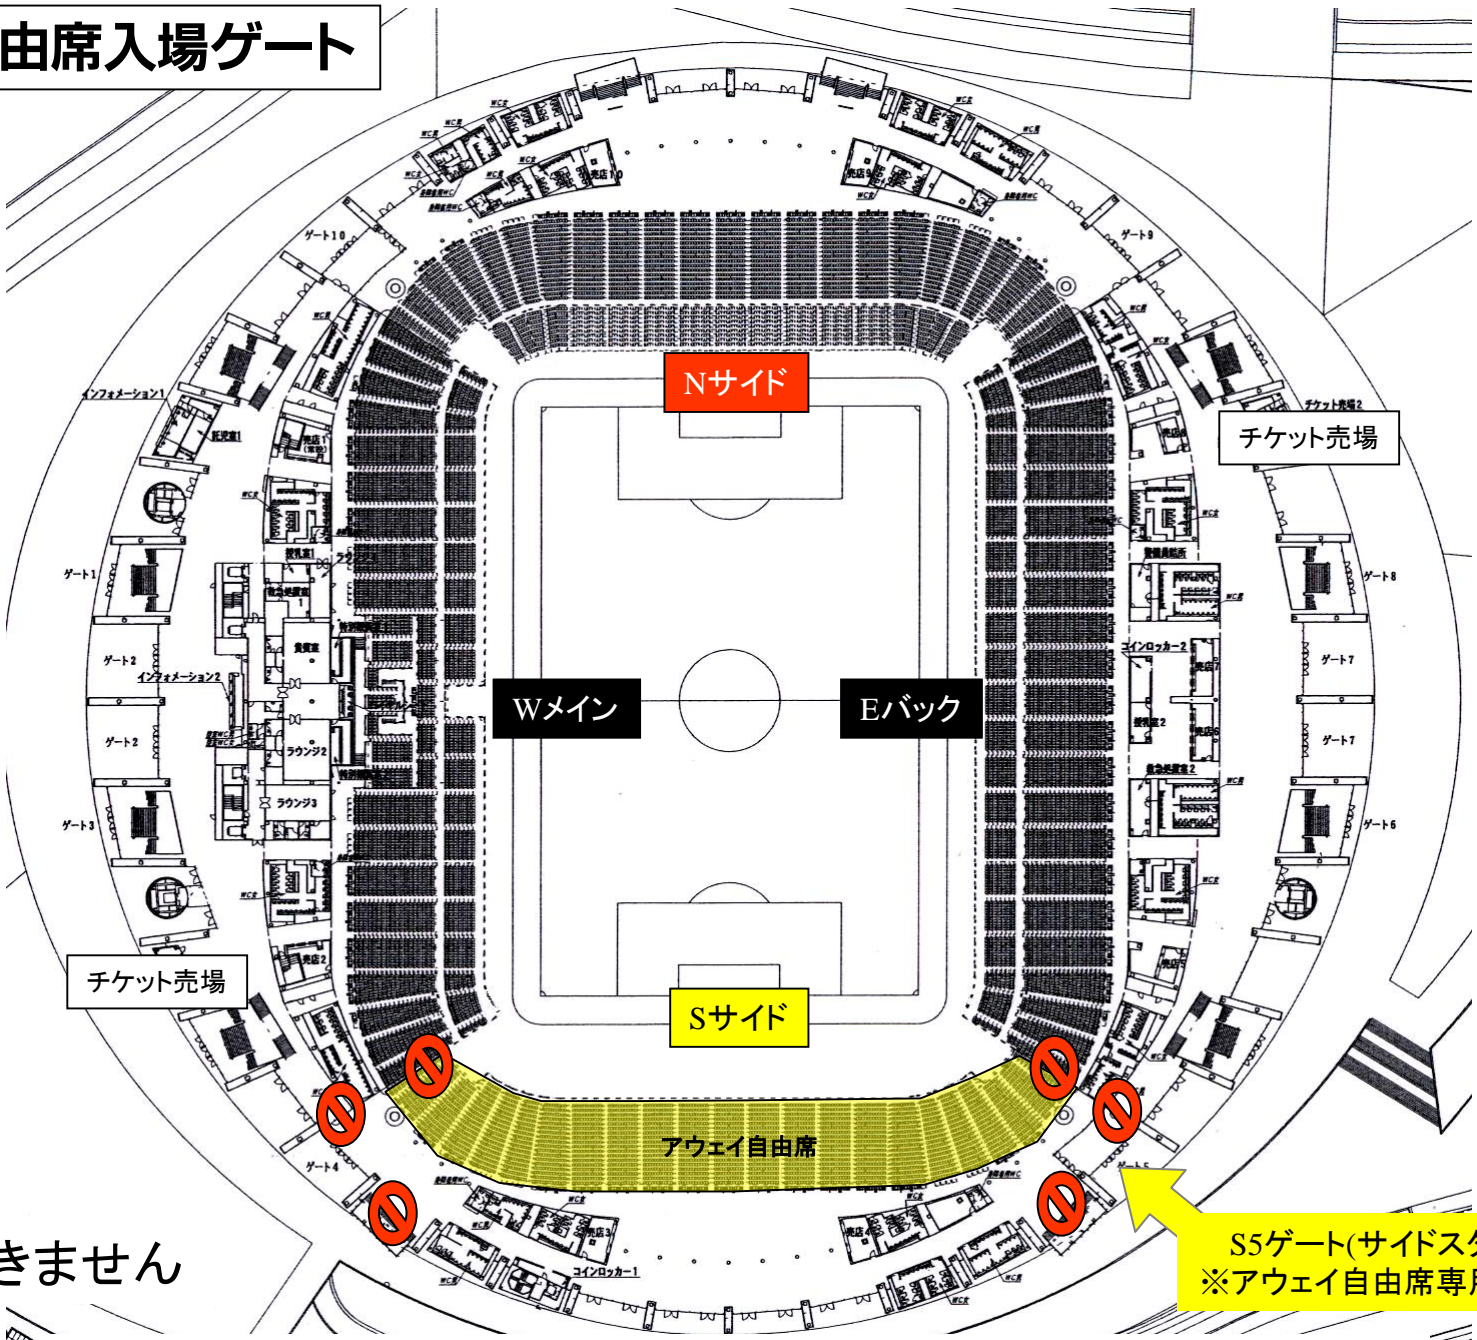

# 名古屋グランパス アウェイ自由席及び応援幕掲出に関して 豊田スタジアム Version

- ①応援幕掲出可能場所は、『応援幕掲出場所全体図(Sスタンド)』の範囲内とします。
- ②競技場内のスポンサー看板を隠しての応援幕掲出はできません。
- ③立入禁止場所への立ち入り、ならびに応援幕の掲出はできません。
- ④座席や通路・階段をまたいだ応援幕掲出はご遠慮ください。
- ⑤アウェイ自由席は **Sサイドスタンド1階**とします。

**※入場後の各スタンド間の移動は出来ませんので、あらかじめご了承ください。**

※ チケット販売状況に応じて、アウェイ自由席エリアが変動する場合があります。

※警備員・係員の指示に従っての応援幕掲出にご協力願います。

※以上のことが守られない場合、退場していただく場合がございます。ご理解下さい。

# アウェイ自由席入場ゲート

: 通行できません

S5ゲート(サイドスタンド)  
※アウェイ自由席専用ゲート

※ Sサイドスタンドから他のスタンドへの移動はできません ※

# アウェイ自由席及び応援幕掲出場所全体図(Sスタンド)

— :アウェイ 応援幕掲出可能

— :応援幕掲出不可

※ スポンサー看板を隠しての掲出はできません

2F  
立入禁止

1F  
アウェイ自由席

資料①  
参照

立入禁止  
エリア