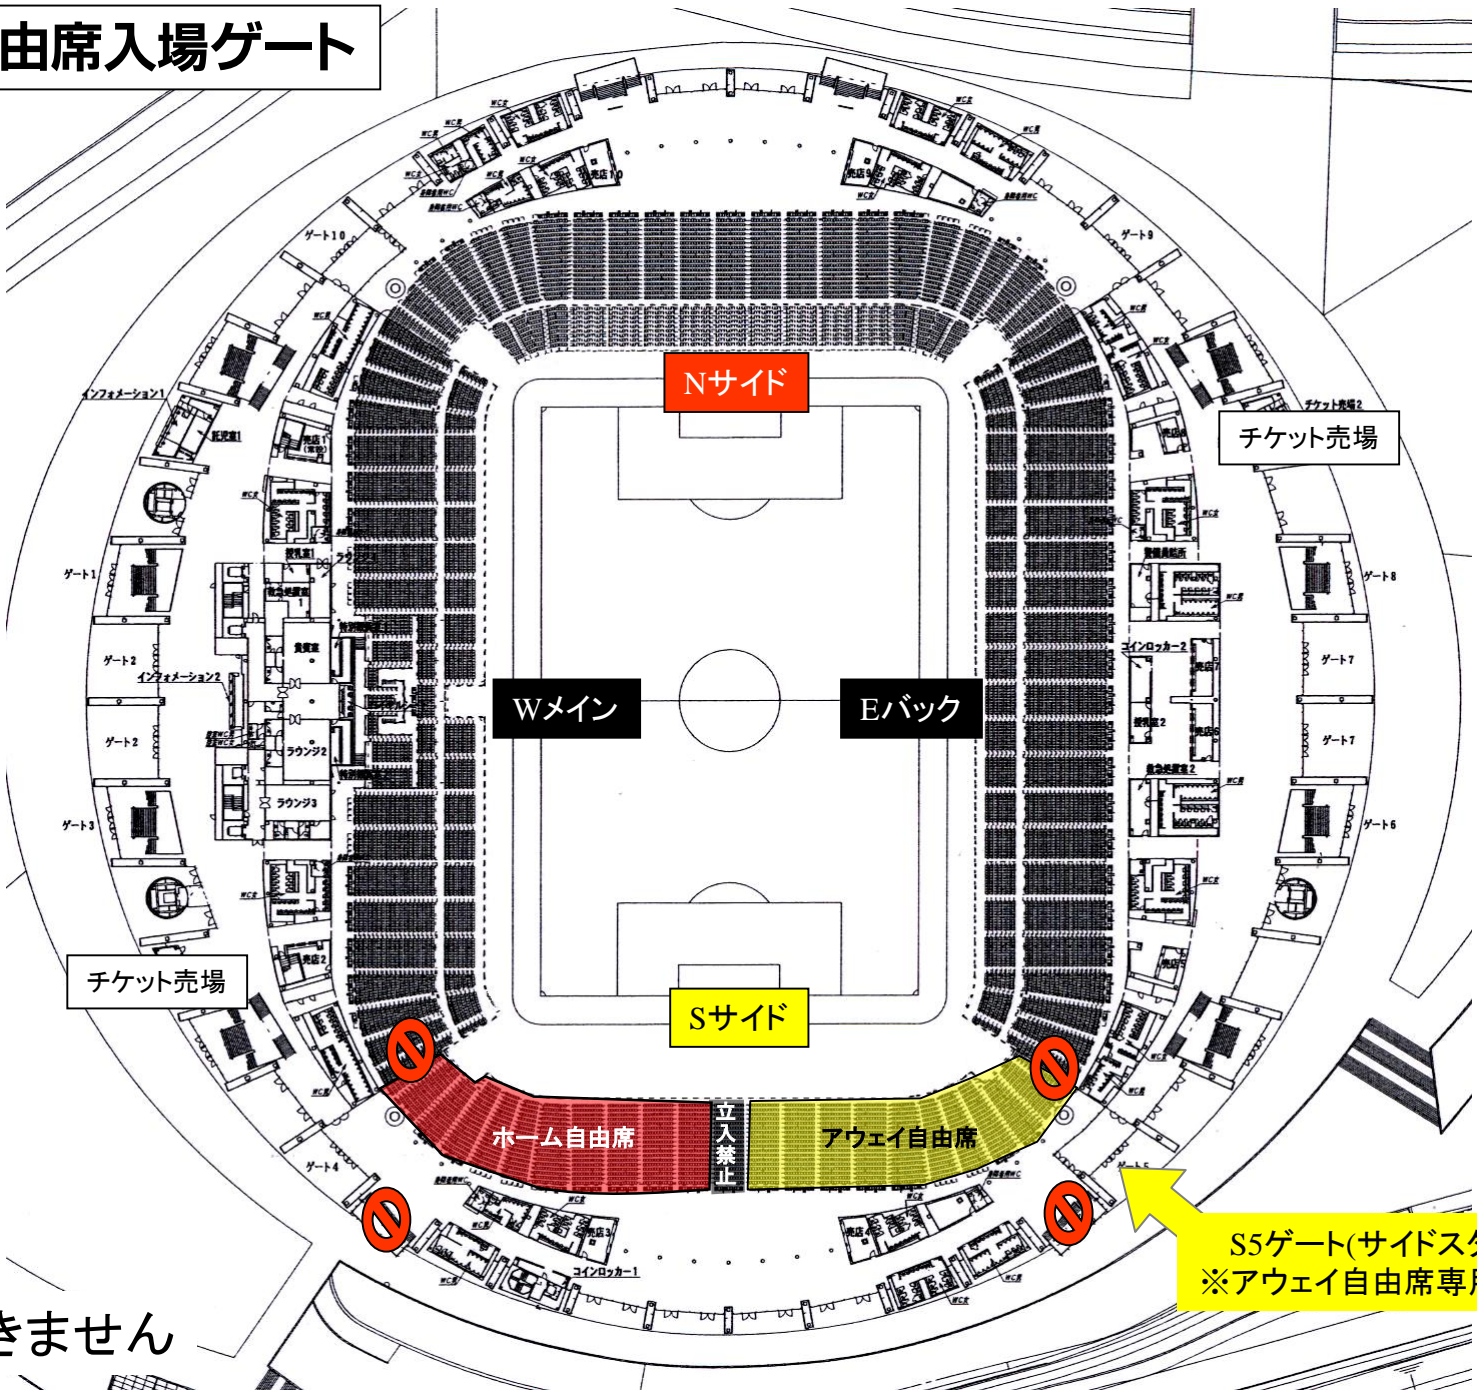

名古屋グランパス アウェイ自由席及び応援幕掲出に関して 豊田スタジアム Version

- ①応援幕掲出可能場所は、『応援幕掲出場所全体図(Sスタンド)』の範囲内とします。
- ②競技場内のスポンサー看板を隠しての応援幕掲出はできません。
- ③立入禁止場所への立ち入り、ならびに応援幕の掲出はできません。
- ④座席や通路・階段をまたいだ応援幕掲出はご遠慮ください。
- ⑤アウェイ自由席は **Sサイドスタンド1階(バック側)**とします。

※ チケット販売状況に応じて、自由席エリアが変動する場合があります。

※警備員・係員の指示に従っての応援幕掲出にご協力願います。

※以上のことが守られない場合、退場していただく場合がございます。ご理解下さい。

アウェイ自由席入場ゲート

チケット売場

チケット売場

Nサイド

Wメイン

Eバック

Sサイド

ホーム自由席

アウェイ自由席

立入禁止

S5ゲート(サイドスタンド)
※アウェイ自由席専用ゲート

⊘ : 通行できません

アウェイ自由席及び応援幕掲出場所全体図(Sスタンド)

資料①
参照

※ チケット販売状況に応じて、アウェイ自由席エリア/ホーム自由席エリアが変動する場合がありますので、ご了承下さい

立入禁止
エリア

アウェイ応援幕掲出可能

応援幕掲出禁止

応援幕掲出不可
※中継イントレ設置※

アウェイ応援幕掲出可能

アウェイ
応援幕
掲出不可