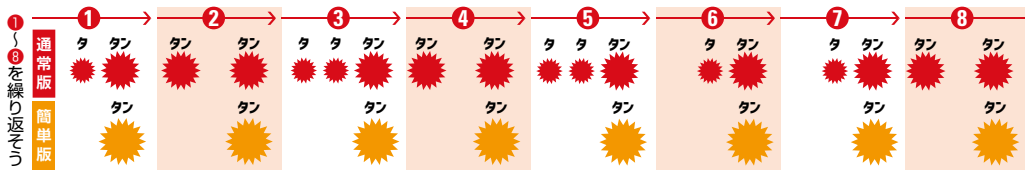

GLAPのリズム

2018シーズンも実施中!

選手入場前に拍手でひとつにつき選手を迎えましょう!

2018シーズン 名古屋グランパス ダイヤモンドパートナー

MOVIX三好 おすすめ映画作品はコチラ!

ママレード・ボーイ

4月27日(金) 公開