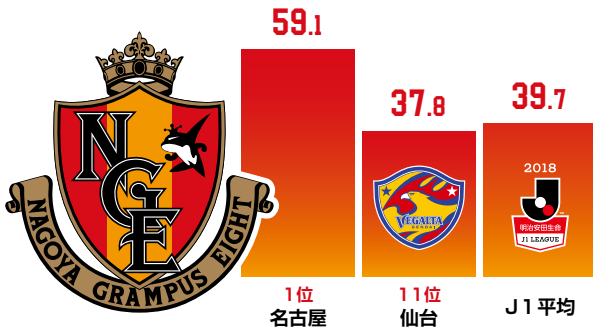

変幻自在のドリブルで相手守備陣を切り裂く技巧派アタッカー。繊細なボールタッチと鋭い切り返しでマーカーを剥がし、攻撃の突破口を生み出す。ゴールへの意識が強く、遠い位置からでも積極果敢にシュートを狙う。

■スプリント数(第5節 鳥栖戦)

30回

秋山 陽介

確かな技術と縦への推進力が持ち味のMF。的確なポジショニングで攻撃を活性化させ、正確なクロスでチャンスを演出する。豊富な運動量で上下動を繰り返し、鳥栖戦では両チーム最多となるスプリント数を記録した。

■シュート枠内率

リーグ最高のシュート枠内率を誇り、2位の川崎に10パーセント以上の差をつけた。圧倒的な記録は、これまでの試合で決定機を作り続けた証でもある。

■対戦チームリスト(ベガルタ仙台)

No.	Pos.	名前	身長/体重	No.	Pos.	名前	身長/体重
1	GK	シュミット ダニエル	197/88	22	GK	川浪 吾郎	192/84
2	DF	永戸 勝也	173/73	23	MF	中野 嘉大	176/66
4	DF	蜂須賀 孝治	180/76	25	MF	菅井 直樹	178/70
6	DF	板倉 滉	186/75	27	DF	大岩 一貴	183/78
7	MF	奥埜 博亮	171/68	29	MF	古林 将太	174/71
8	MF	庄司 悦大	175/70	30	FW	西村 拓真	178/72
10	MF	梁 勇基	173/72	31	MF	茂木 駿祐	168/64
11	FW	石原 直樹	173/63	33	DF	常田 克人	187/82
13	DF	平岡 康裕	183/72	34	MF	椎橋 慧也	177/69
14	MF	金久保 順	171/66	35	GK	イ ユノ	190/85
16	MF	野津田 岳人	177/72	39	DF	金正也	183/74
17	MF	富田 晋伍	169/64	-	MF	工藤 蒼生	166/66
18	FW	ラファエルソン	183/93	-	MF	工藤 真人	171/64
19	FW	ジャーメイン 良	182/75	-	FW	菅原 龍之助	180/71
20	FW	阿部 拓馬	171/72	-	FW	宮脇 健太	167/65
21	GK	関 憲太郎	178/78	-	DF	山下 諒時	179/69