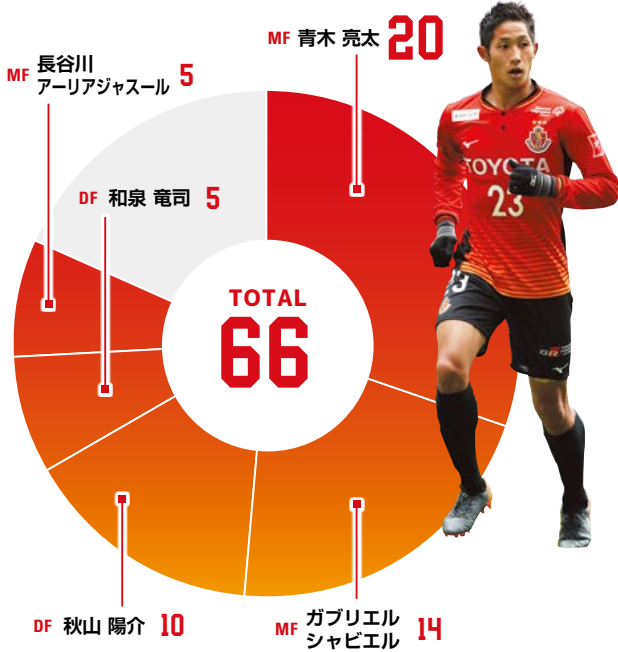

名古屋三越店 問合せは本店まで  
名古屋栄三越 地下1階

姪子山店 ●052-625-2226  
名古屋区緑区鎌倉2-823

豊田店 ※店舗移転準備中

春田駅前店 ●052-302-8241  
名古屋市中川区春田3-1-1

移動販売車  
8台  
好評イベント  
出店中!

<http://www.yukichi-karaage.com/> 諭吉のからあげ 検索

■ドリブル数

青木 亮太

変幻自在のドリブルで相手守備陣を切り裂く技巧派アタッカー。繊細なボールタッチと鋭い切り返しでマーカーを剥がし、攻撃の突破口を生み出す。ゴールへの意識が強く、遠い位置からでも積極果敢にシュートを狙う。

■スプリント数(第5節 鳥栖戦)

30回

秋山 陽介

確かな技術と縦への推進力が持ち味のMF。的確なポジショニングで攻撃を活性化させ、正確なクロスでチャンスを演出する。豊富な運動量で上下動を繰り返し、鳥栖戦では両チーム最多となるスプリント数を記録した。

■シュート枠内率

リーグ最高のシュート枠内率を誇り、2位の川崎に10パーセント以上の差をつけた。圧倒的な記録は、これまでの試合で決定機を作り続けた証でもある。

■対戦チームリスト(ベガルタ仙台)

No.	Pos.	名前	身長/体重	No.	Pos.	名前	身長/体重
1	GK	シュミット ダニエル	197/88	22	GK	川浪 吾郎	192/84
2	DF	永戸 勝也	173/73	23	MF	中野 嘉大	176/66
4	DF	蜂須賀 孝治	180/76	25	MF	菅井 直樹	178/70
6	DF	板倉 滉	186/75	27	DF	大岩 一貴	183/78
7	MF	奥埜 博亮	171/68	29	MF	古林 将太	174/71
8	MF	庄司 悦大	175/70	30	FW	西村 拓真	178/72
10	MF	梁 勇基	173/72	31	MF	茂木 駿祐	168/64
11	FW	石原 直樹	173/63	33	DF	常田 克人	187/82
13	DF	平岡 康裕	183/72	34	MF	椎橋 慧也	177/69
14	MF	金久保 順	171/66	35	GK	イ ユノ	190/85
16	MF	野津田 岳人	177/72	39	DF	金正也	183/74
17	MF	富田 晋伍	169/64	-	MF	工藤 蒼生	166/66
18	FW	ラファエルソン	183/93	-	MF	工藤 真人	171/64
19	FW	ジャーメイン 良	182/75	-	FW	菅原 龍之助	180/71
20	FW	阿部 拓馬	171/72	-	FW	宮脇 健太	167/65
21	GK	関 憲太郎	178/78	-	DF	山下 諒時	179/69